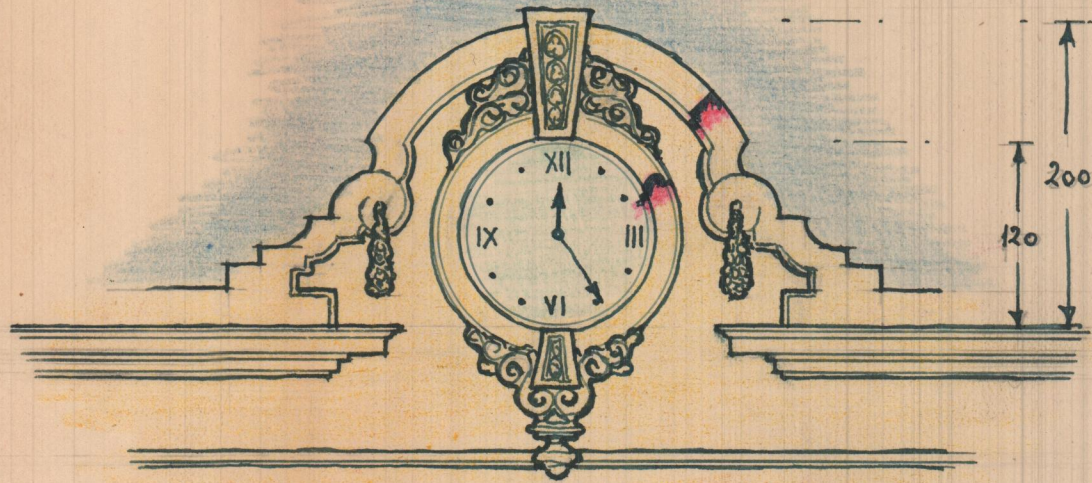

CAMARA PARA EL RELOJ
CULLERA - E. 1:50

FRENTE

SECCION

Folleto 500 M.
Puntado 60 x 120 = 240 M.

E 1/50