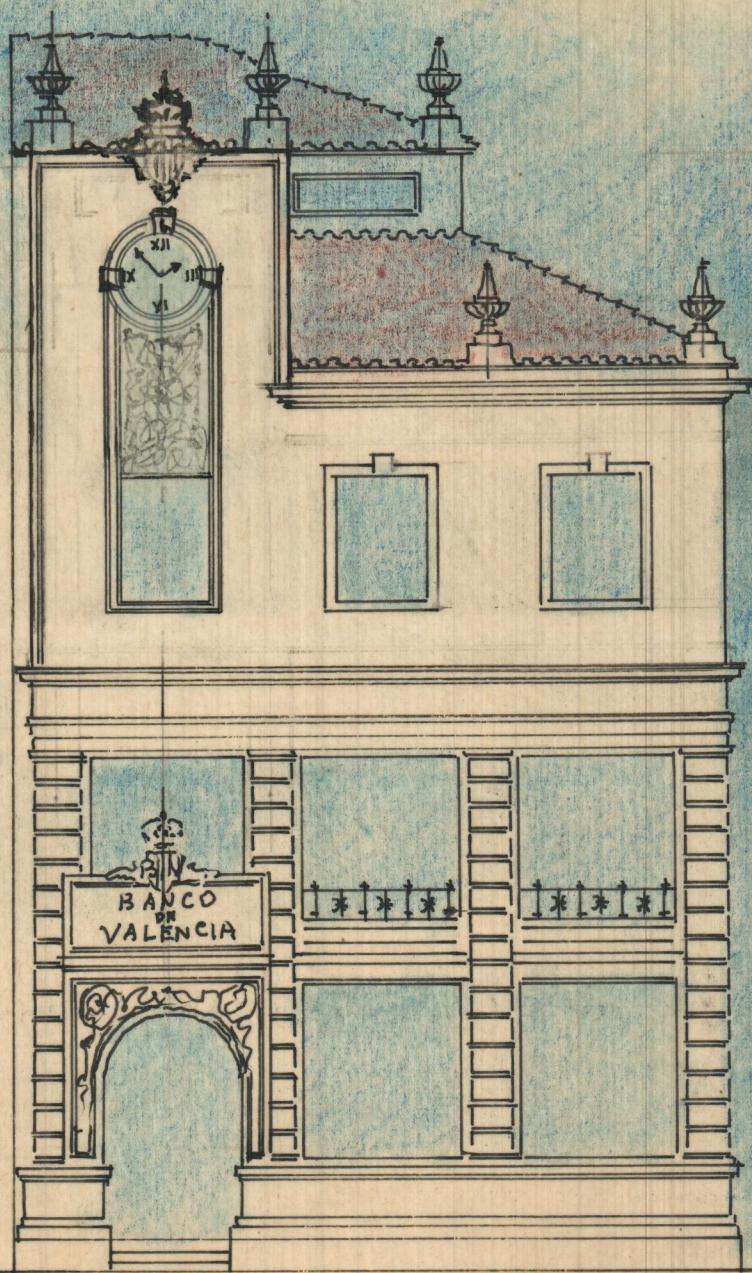

Fachada a la plaza

Fachada a la calle

Sección

FACHADA PRINCIPAL

FACHADA LATERAL

SACAR 2 copias F

INSTALACION DE UN RELOJ EN LA FACHADA DEL
BANCO DE VALENCIA EN UTIEL = ESCALA = 1:100

Fachada principal

Fachada lateral

Valencia 17 Septiembre de 1959
EL ARQUITECTO

Fachada a la plaza

ESCALA = 1:100