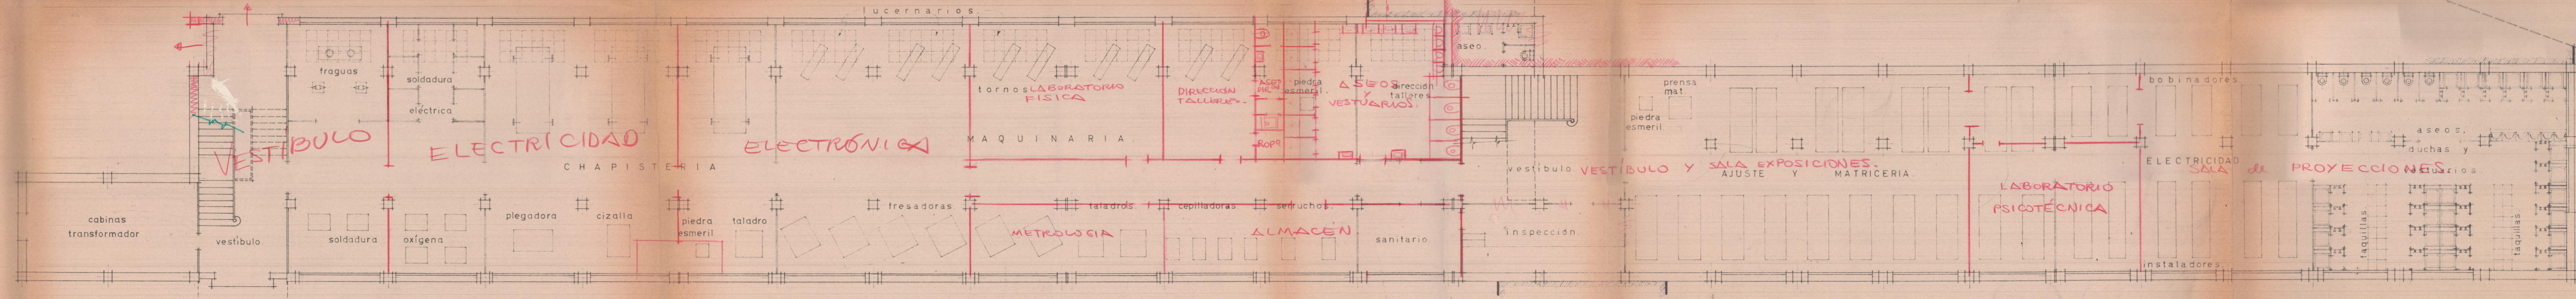

101 - 18 - 30 X 350

SEM SOTANO
(TALLERES Y VESTUARIOS)

Escala = 1:100	CENTRO LABORAL . Paterna.	Hoja nº
Propietario COLEGIO "LA SALLE"	Planta de	Valencia-Nov-1966. Los Arquitectos:

Sr. Obispo
 210515