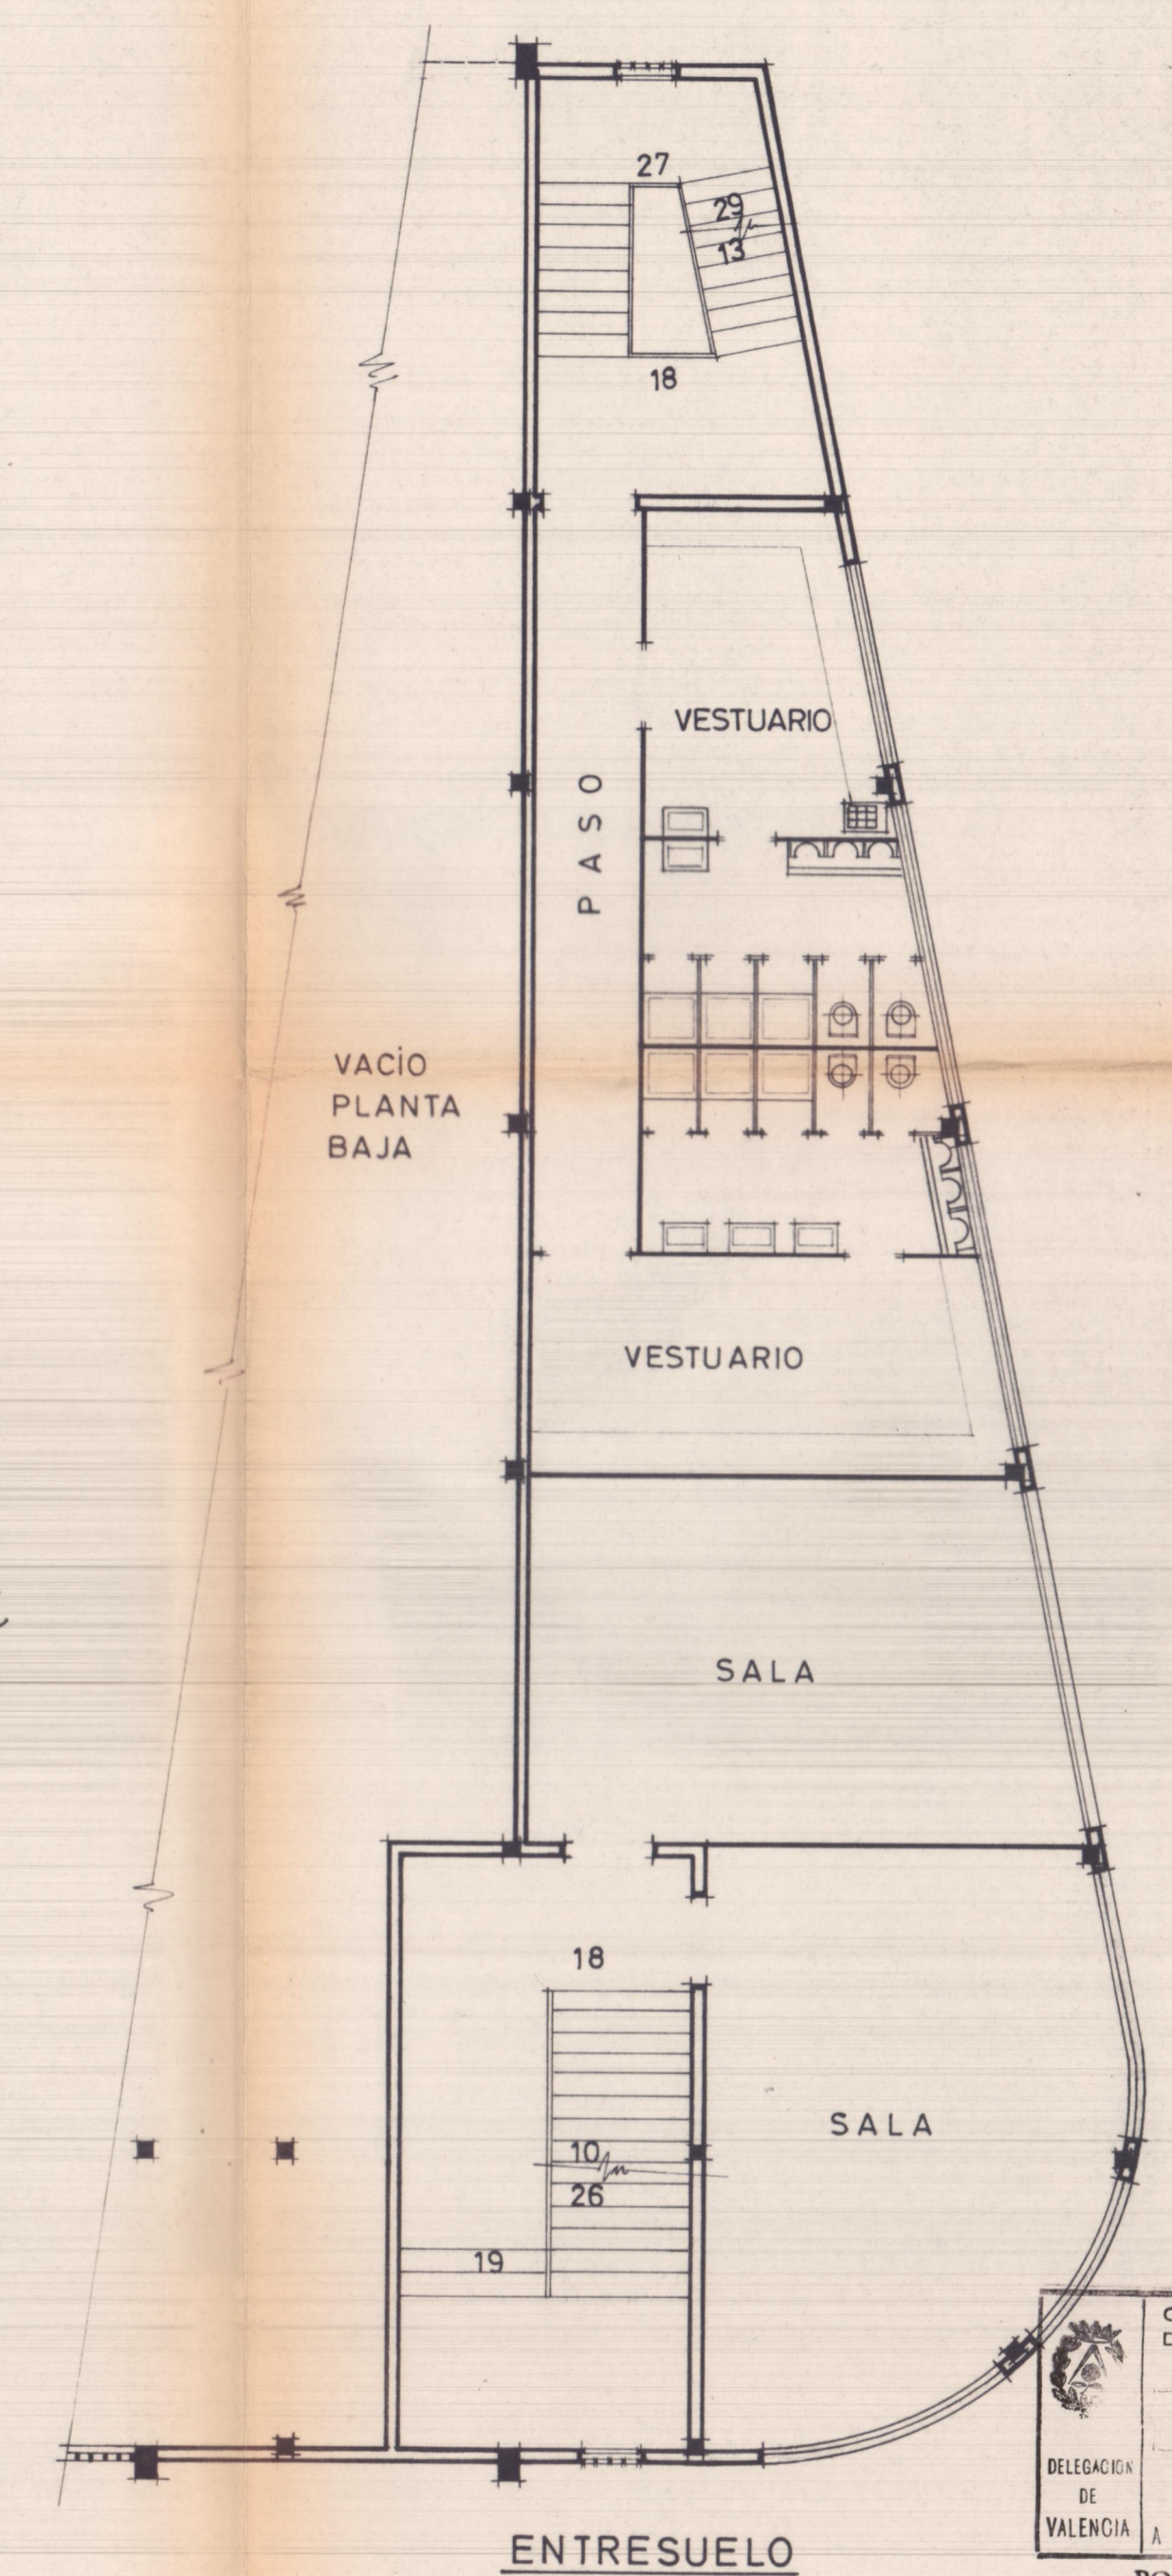

PISTA POLIDEPORTIVA CUBIERTA. PATERNA.		P-1970 2	2
Propietario: COLEGIO LA SALLE.	Escala = 1:100.	Valencia - Marzo - 1970.	
PLANTAS, BAJA Y ENTRESUELO.		El Arquitecto:	

PATIO ESCOLAR.

ZONA CUBIERTA.

BAJA.

CALLE DE MARIANO BENLLIURE.

ENTRESUELO

COLEGIO OFICIAL DE ARQUITECTOS DE VALENCIA  
 25 JUN. 1971  
 DELEGACION DE VALENCIA  
 VISA  
 A LOS EFECTOS ESTADOS POR CONTROL.

PISTA POLIDEPORTIVA CUBIERTA. PATERNA.		P-1970 2	2
Propietario: COLEGIO LA SALLE.	Escala = 1:100 PLANTAS, BAJA Y ENTRESUELO.	Valencia - Marzo - 1970. El Arquitecto. <i>[Signature]</i>	