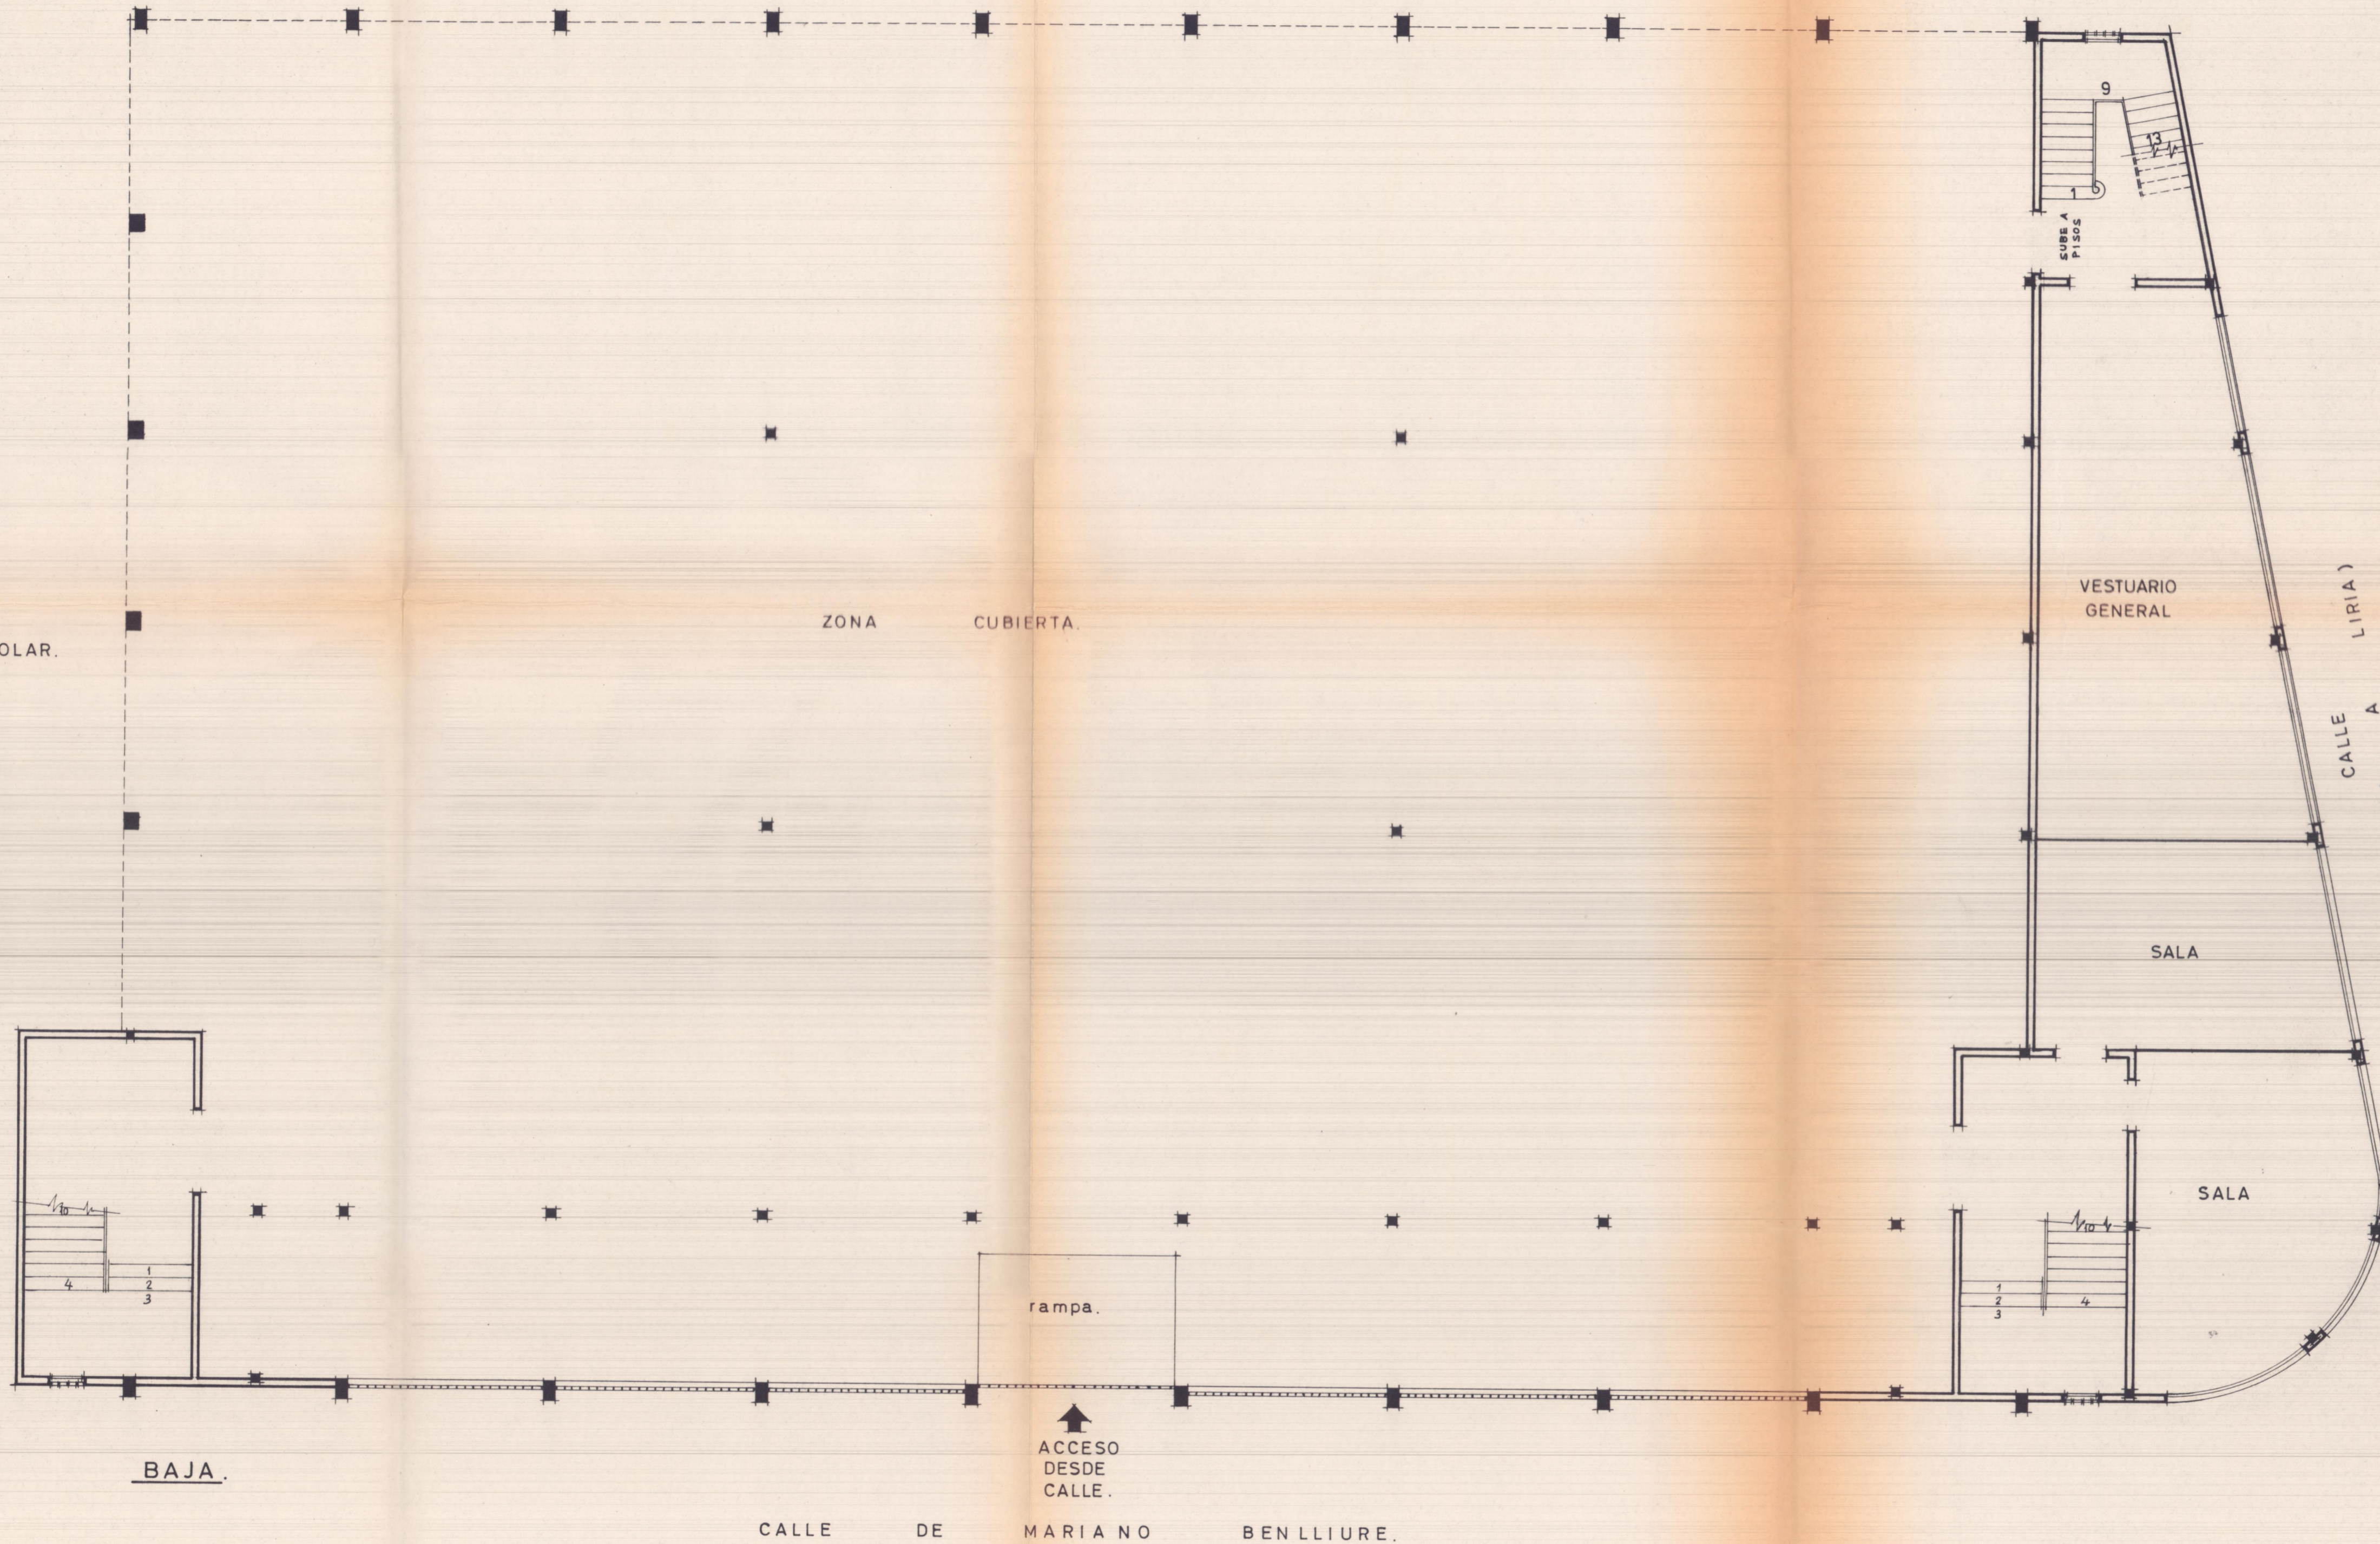

PISTA POLIDEPORTIVA CUBIERTA. PATERNA.		P-1970 2	2
Propietario: COLEGIO LA SALLE.	Escala = 1:100.	Valencia - Marzo - 1970.	
PLANTAS, BAJA Y ENTRESUELO.		El Arquitecto:	

PATIO ESCOLAR.

ZONA CUBIERTA.

BAJA.

CALLE DE MARIANO BENLLIURE.

ENTRESUELO

COLEGIO OFICIAL DE ARQUITECTOS DE VALENCIA  
 25 JUN. 1971  
 DELEGACION DE VALENCIA  
 VISA  
 A LOS EFECTOS ESTADOS POR CONTROL.

PISTA POLIDEPORTIVA CUBIERTA. PATERNA.		P-1970 2	2
Propietario: COLEGIO LA SALLE.	Escala = 1:100 PLANTAS, BAJA Y ENTRESUELO.	Valencia - Marzo - 1970. El Arquitecto. <i>[Signature]</i>	