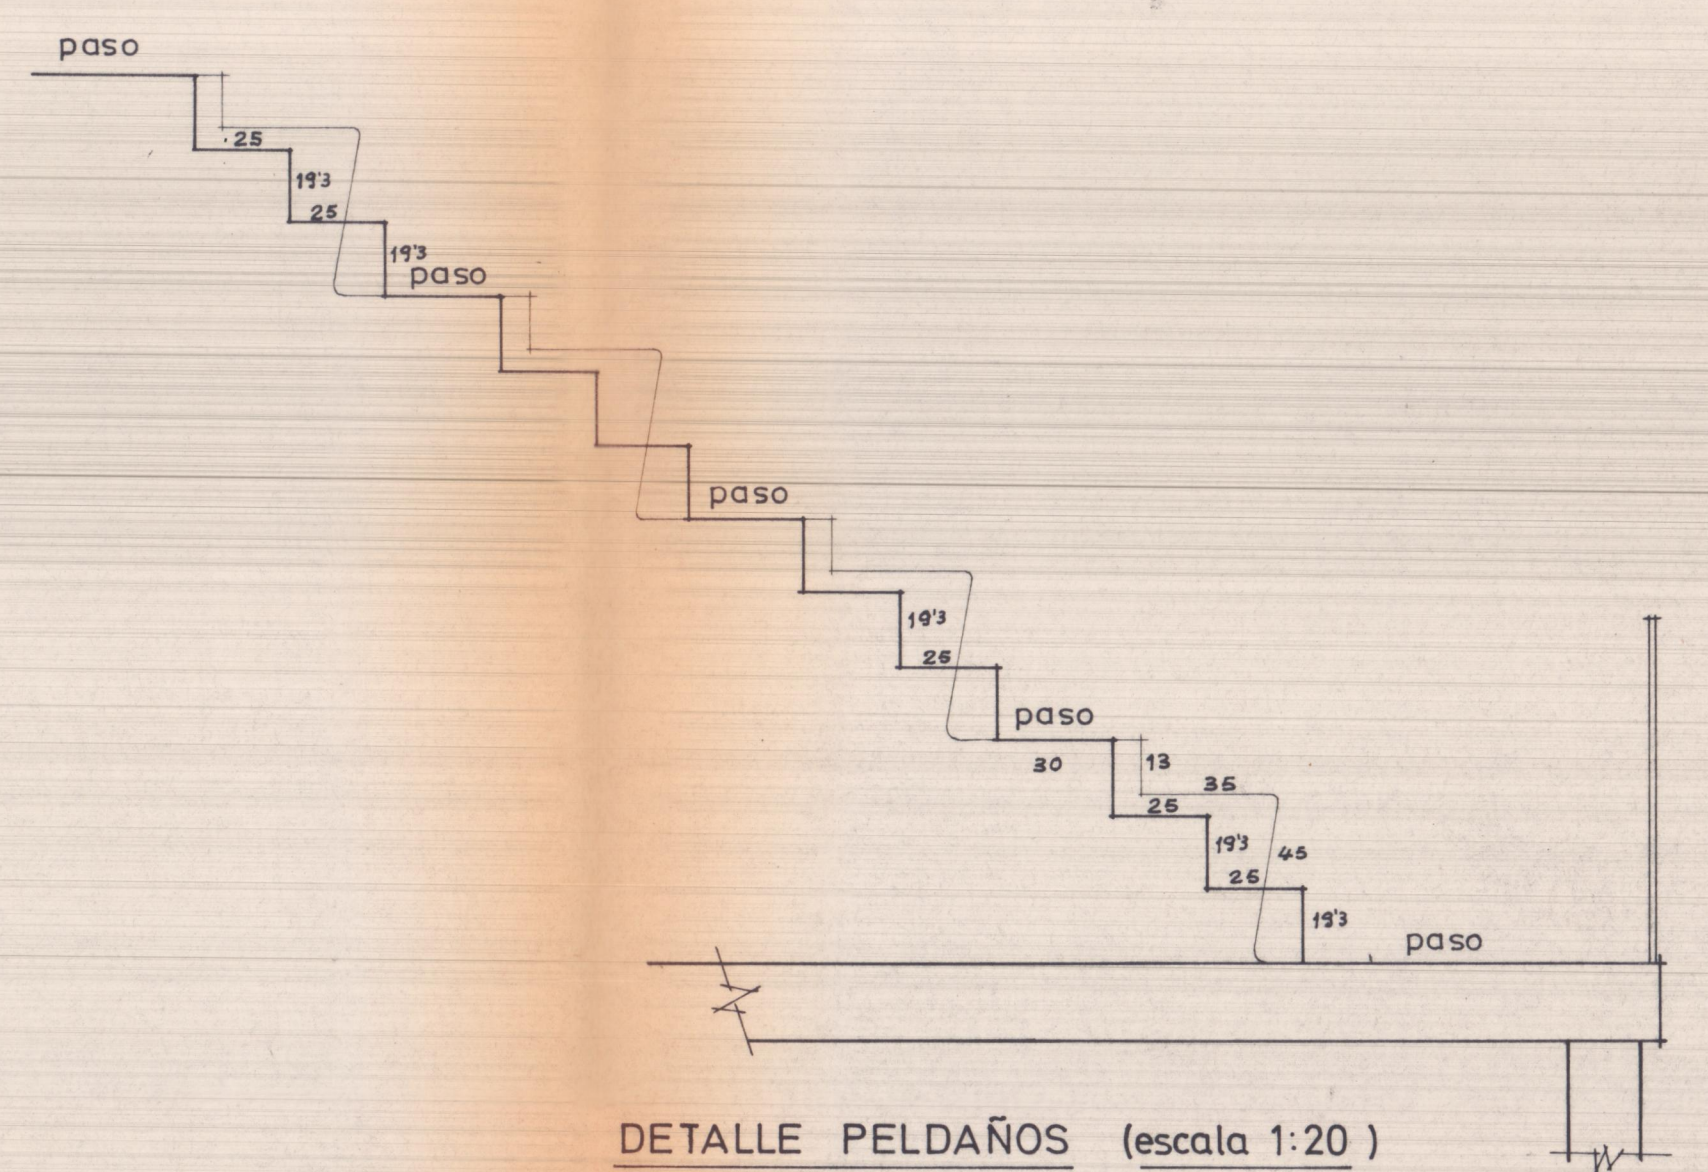

SECCIÓN GRADERIO (escala 1:50)

DETALLE PELDAÑOS (escala 1:20)

PISTA POLIDEPORTIVA CUBIERTA PATERNA		P-1970 2	10
Propietario: COLEGIO LA SALLE.	Escalas = 1:50 y 1:20	Valencia - Marzo - 1970	
DETALLE GRADERIOS		El Arquitecto: 	