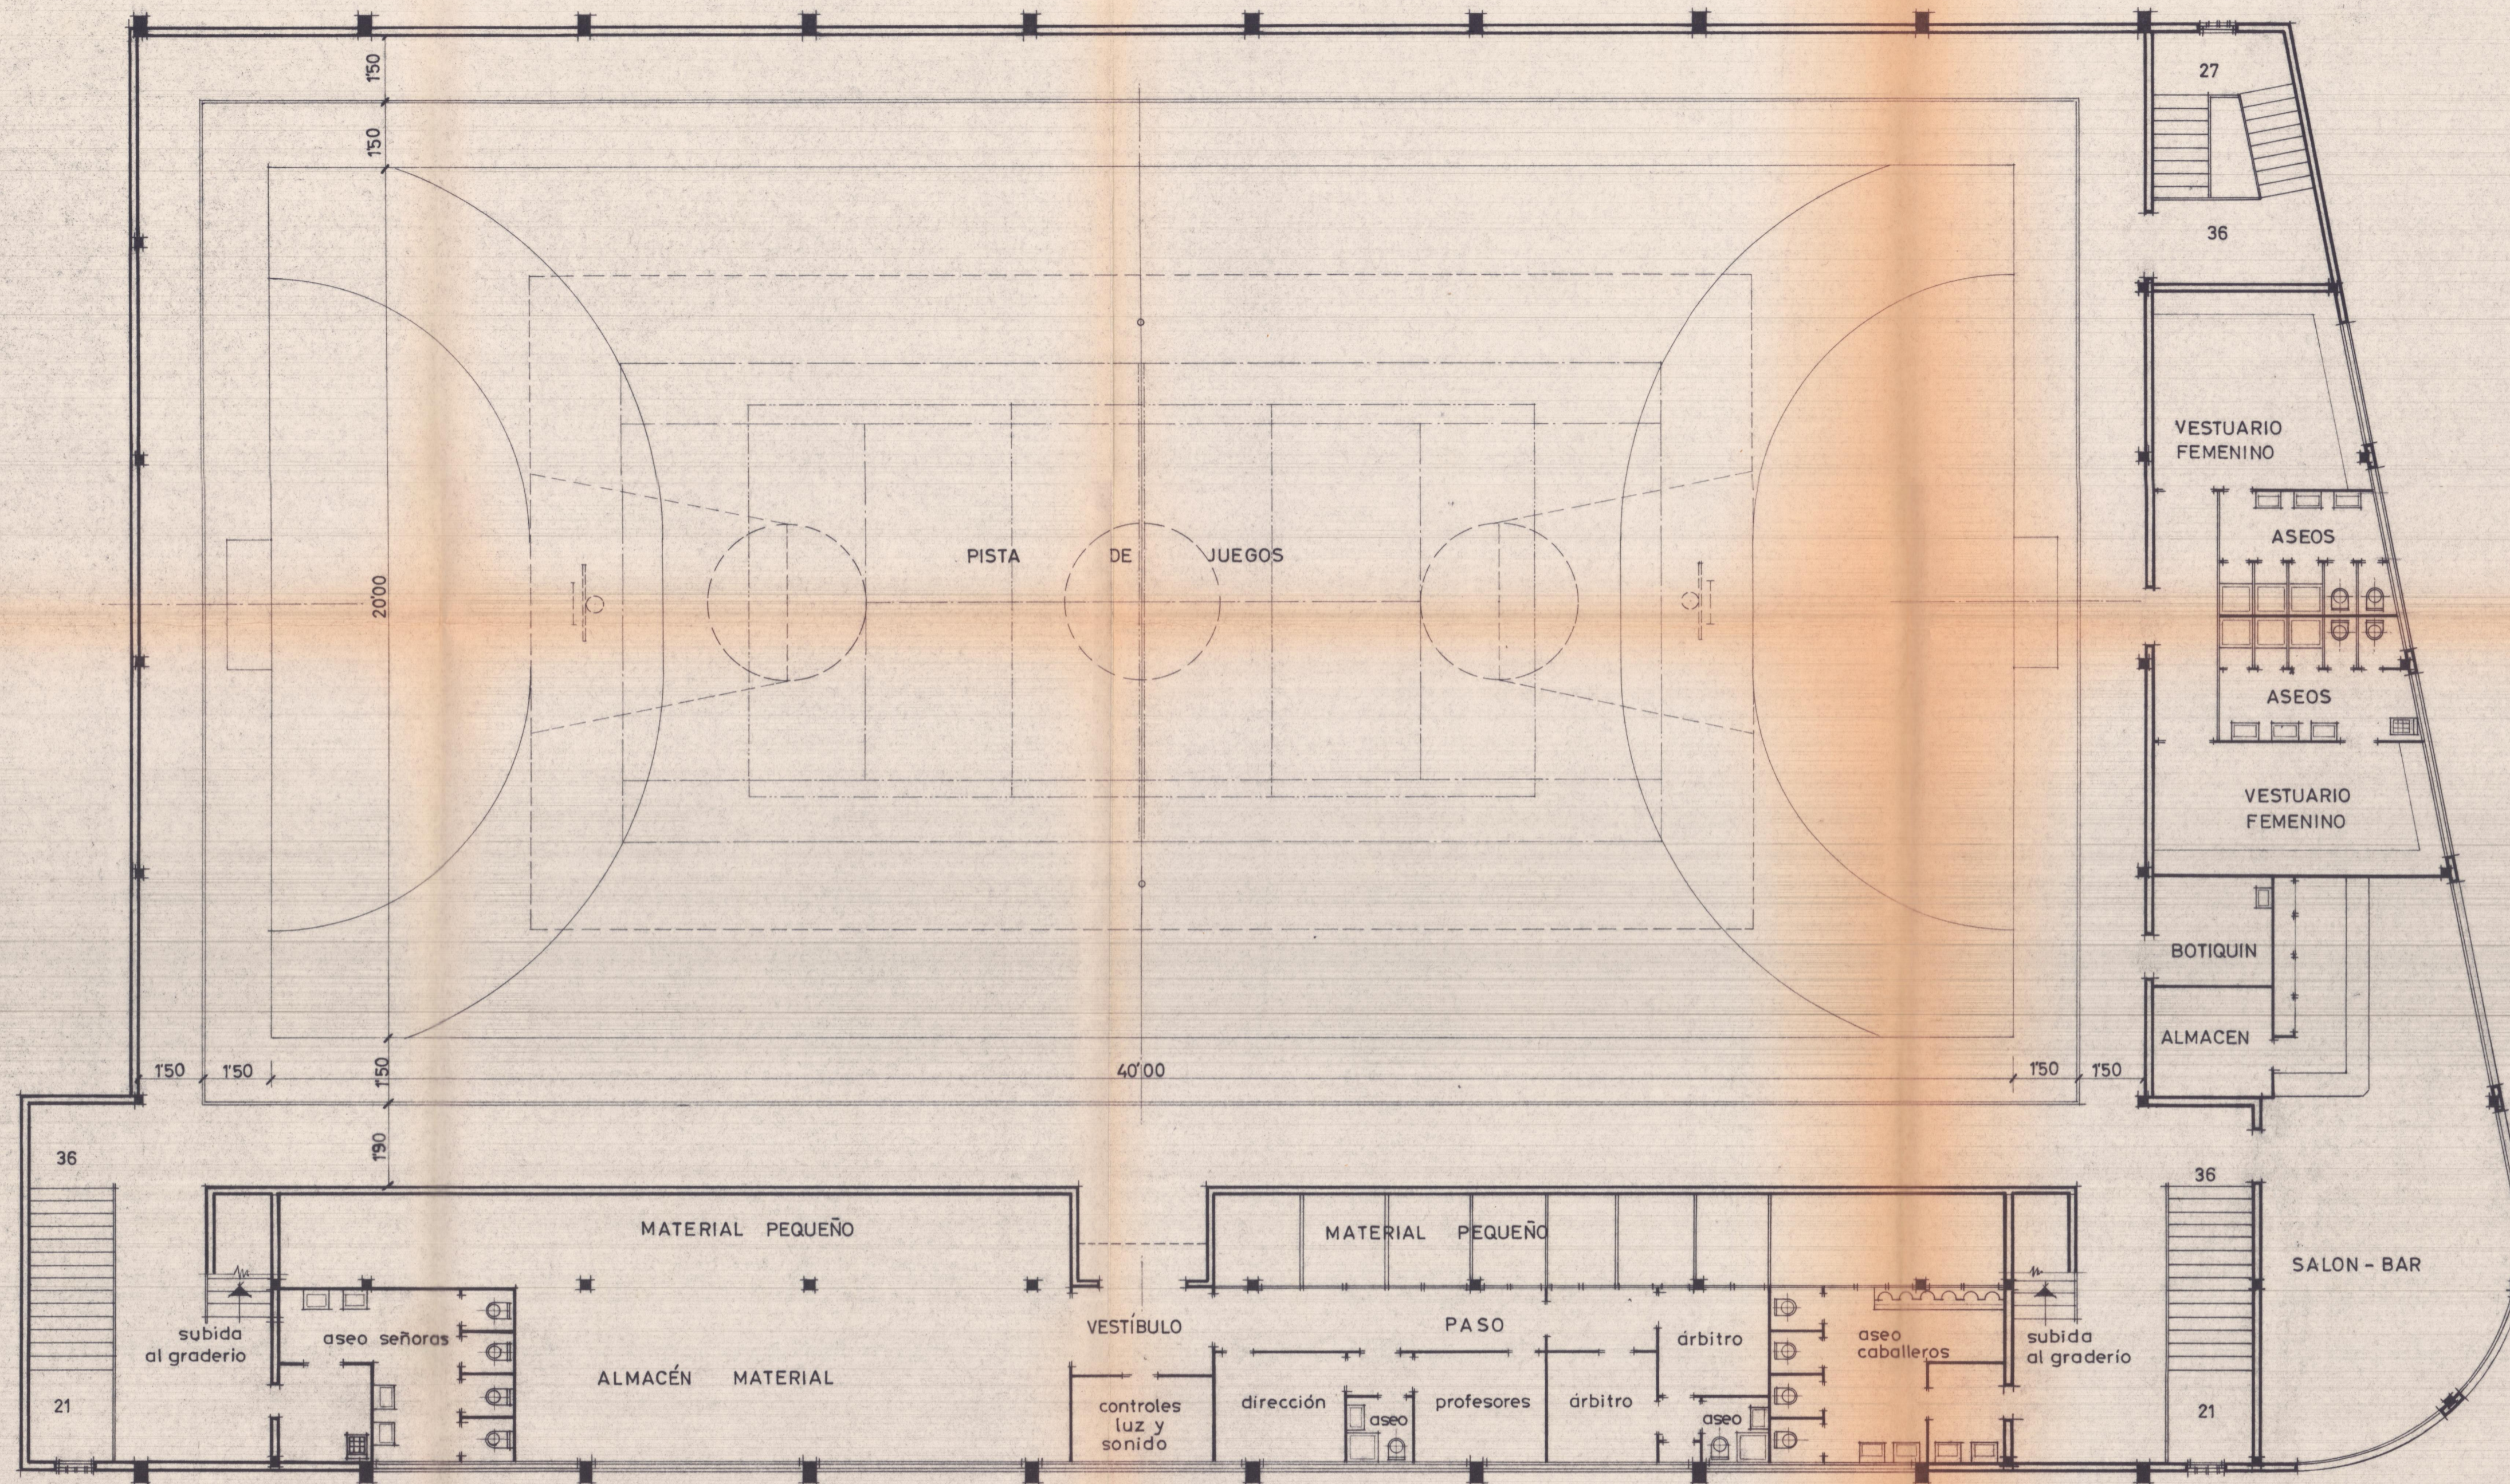

P. PISO

SIGNOS PISTA DE JUEGOS

- BALONMANO A 7
- BALONCESTO
- TENNIS
- VOLEIBOL

P. GRADERIO

PISTA POLIDEPORTIVA CUBIERTA PATERNA.		P-1970 2	3
Propietario: COLEGIO LA SALLE.	Escala = 1:100	Valencia - Marzo - 1970	
PLANTAS DE PISO Y GRADERIO.		El Arquitecto: <i>[Signature]</i>	

P. PISO

**SIGNOS PISTA DE JUEGOS**

- BALONMANO A 7
- BALONCESTO
- TENNIS
- VOLEIBOL

**SIGNOS ELECTRICIDAD**

- ⊗ PUNTO DE LUZ
- ⏏ INTERRUPTOR
- LAMPARA FLUORESCENTE
- LINEA ELECTRICA
- MANIOBRA CONCENTRADA