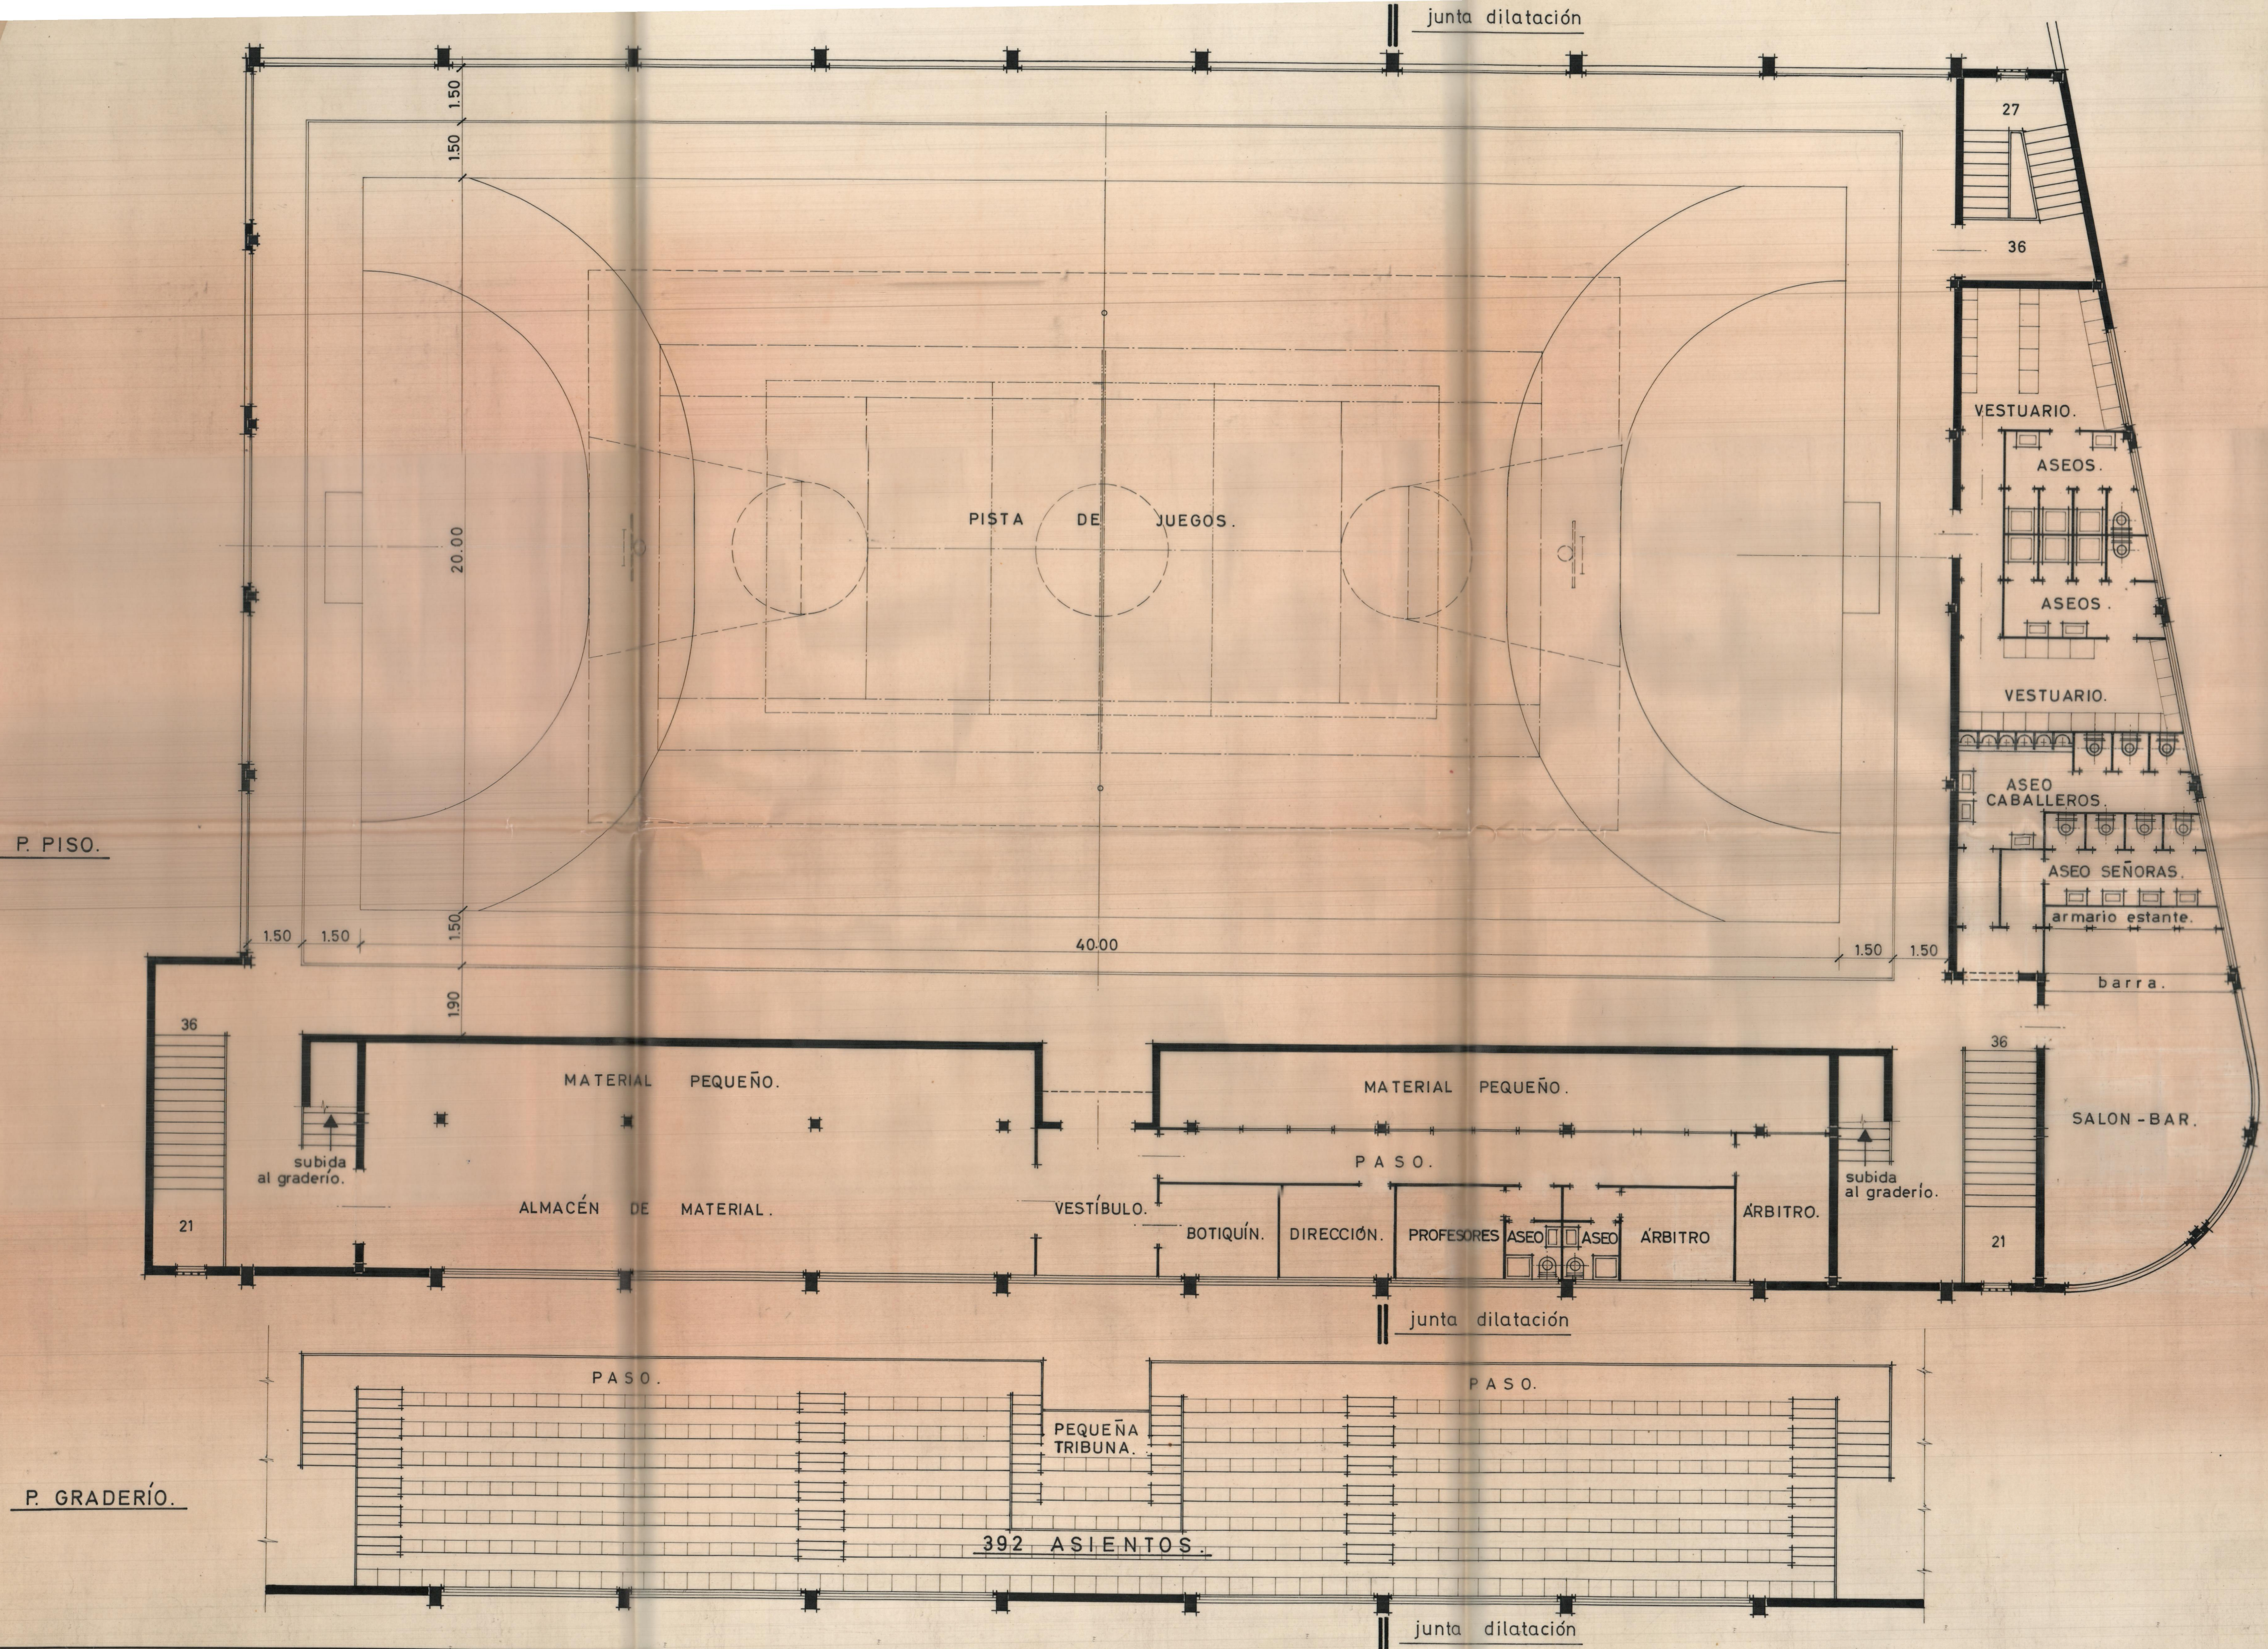

1. **SIGNOS PISTA DE JUEGOS.**
2. ———— BALONMANO A 7.
   - - - - - BALONCESTO.
   - ..... TENNIS.
   - ..... VOLEIBOL.

PISTA POLIDEPORTIVA CUBIERTA .		P-1970	3
PATERNA .		2	
Propietario:	Escala = 1:100.	Valencia - Marzo - 1970	
COLEGIO LA SALLE.	PLANTAS DE PISO Y GRADERÍO.	El Arquitecto: