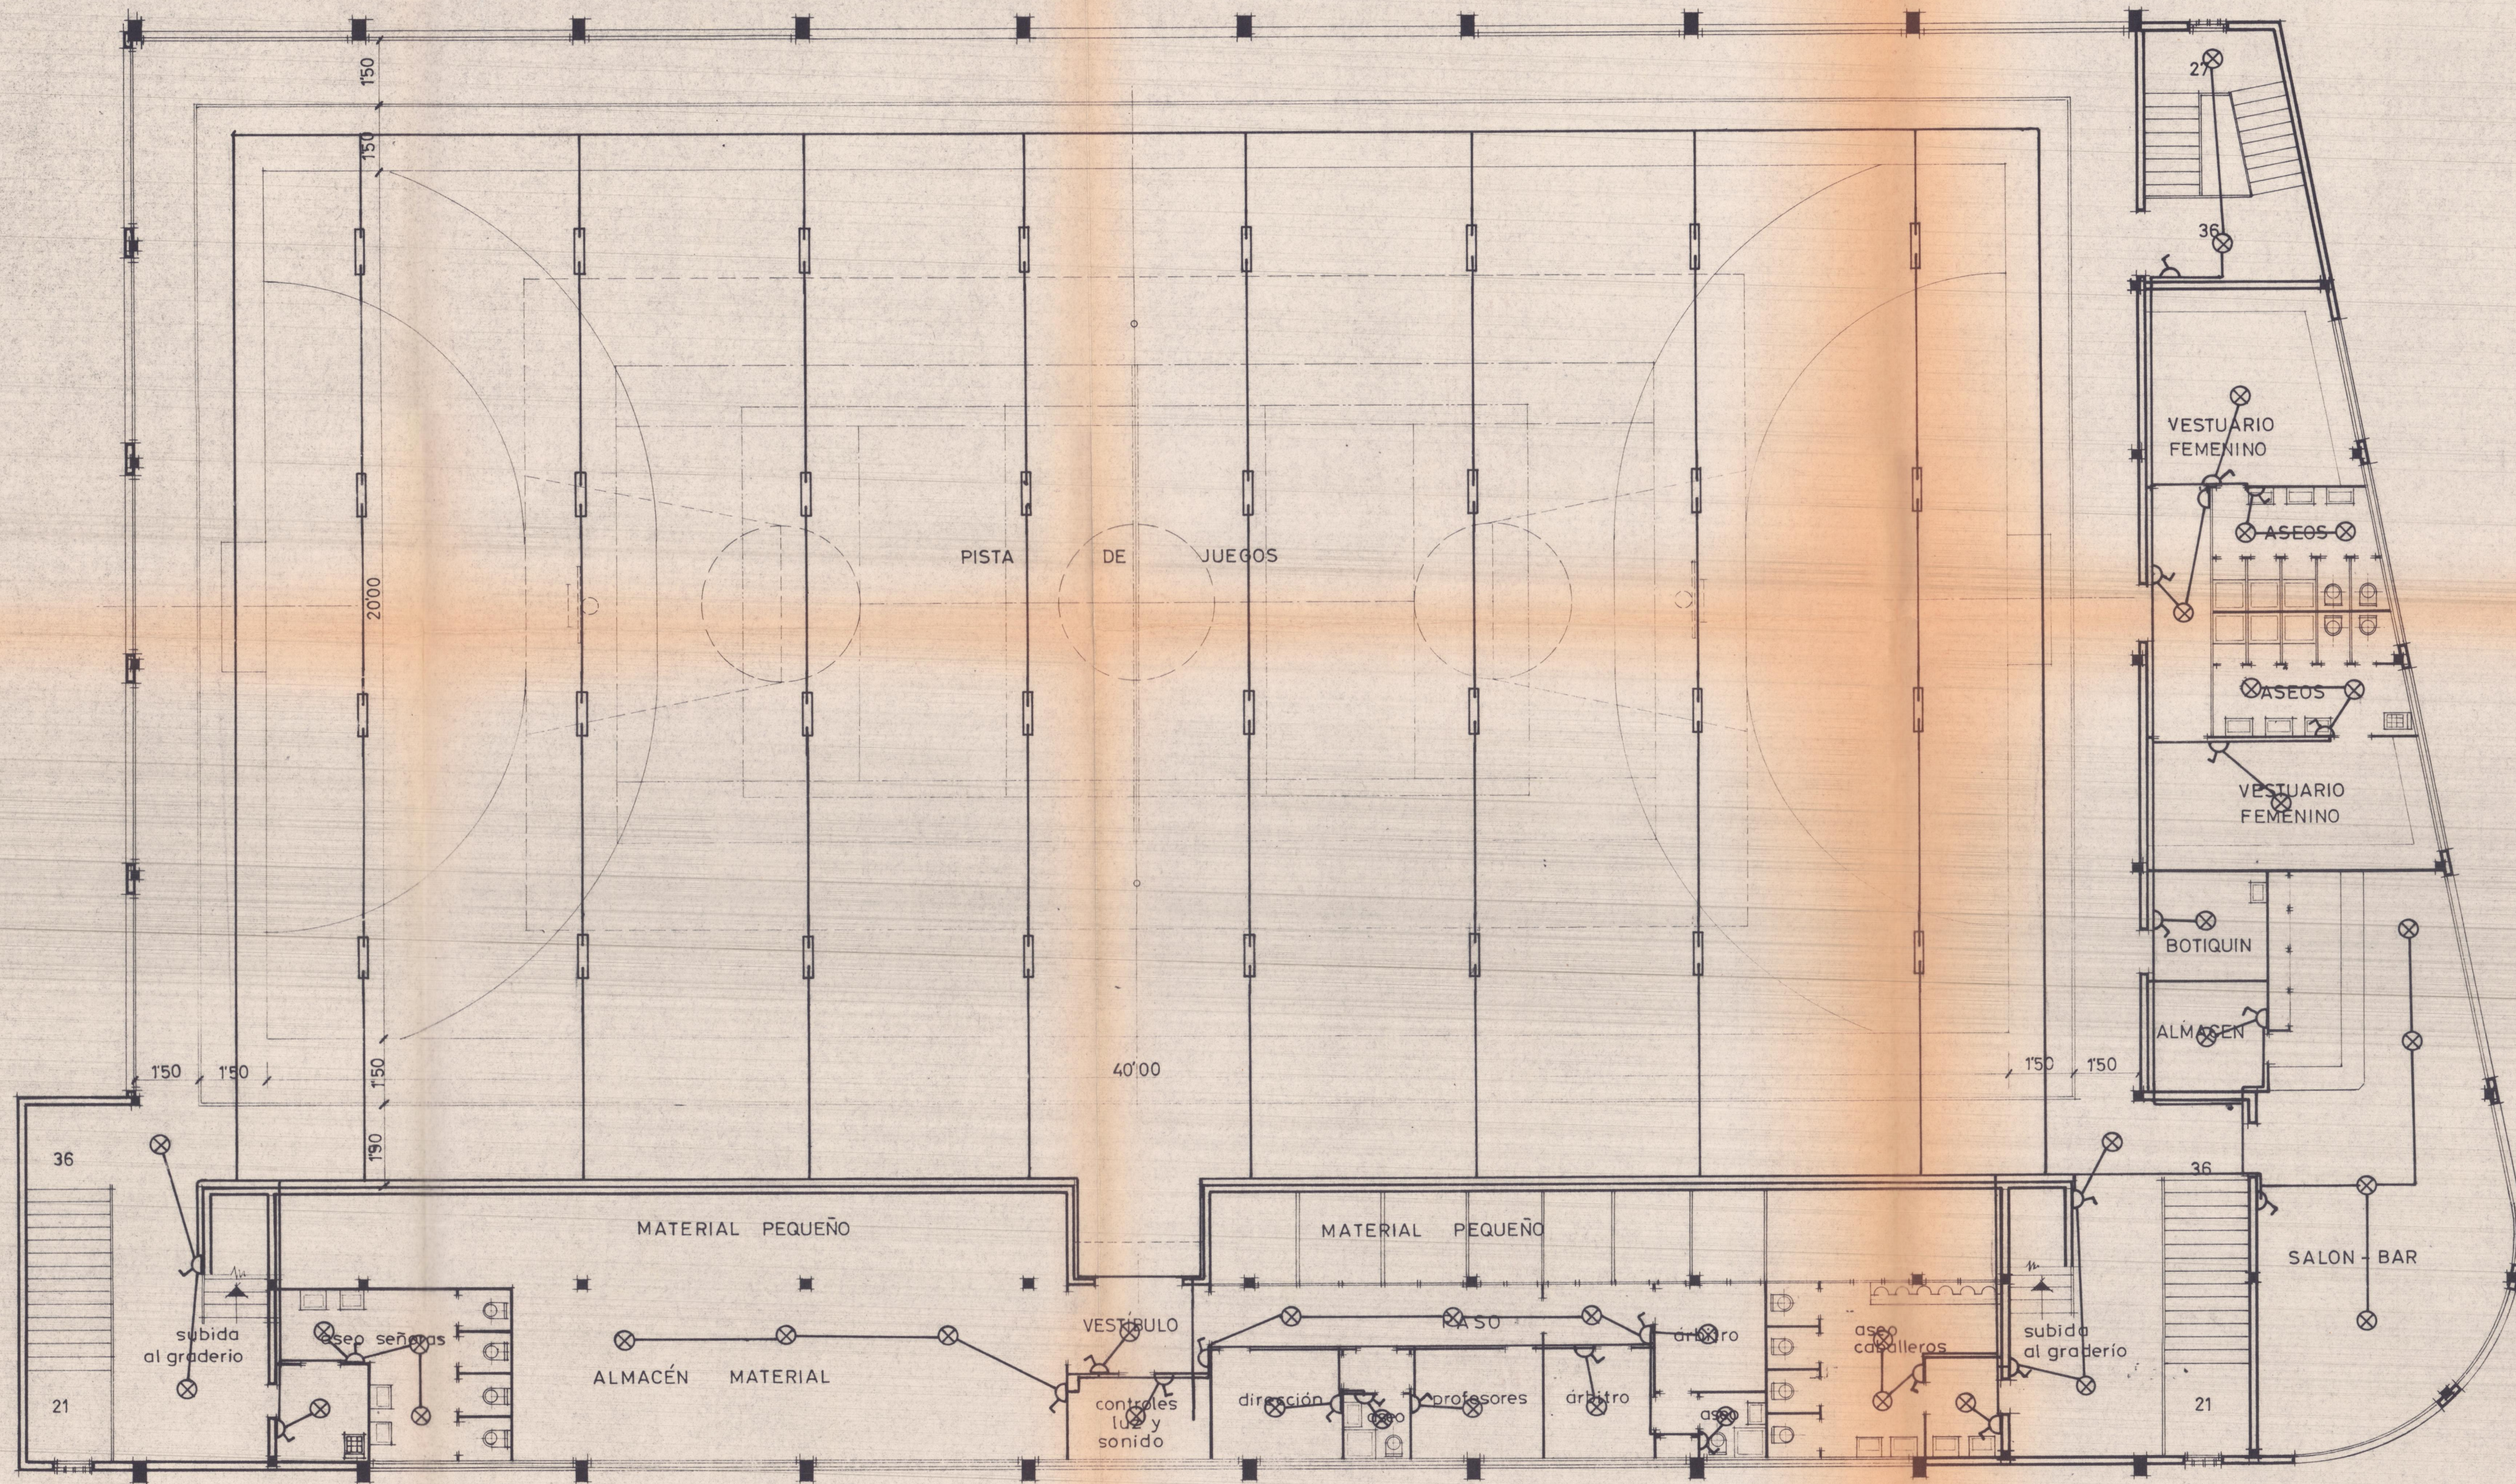

P. PISO

SIGNOS PISTA DE JUEGOS

- BALONMANO A 7
- BALONCESTO
- TENNIS
- VOLEIBOL

P. GRADERIO

PISTA POLIDEPORTIVA CUBIERTA PATERNA.		P-1970 2	3
Propietario: COLEGIO LA SALLE.	Escala = 1:100	Valencia - Marzo - 1970	
PLANTAS DE PISO Y GRADERIO.		El Arquitecto: <i>[Signature]</i>	

P. PISO

**SIGNOS PISTA DE JUEGOS**

- BALONMANO A 7
- BALONCESTO
- TENNIS
- VOLEIBOL

**SIGNOS ELECTRICIDAD**

- ⊗ PUNTO DE LUZ
- ⏏ INTERRUPTOR
- LAMPARA FLUORESCENTE
- LINEA ELECTRICA
- MANIOBRA CONCENTRADA