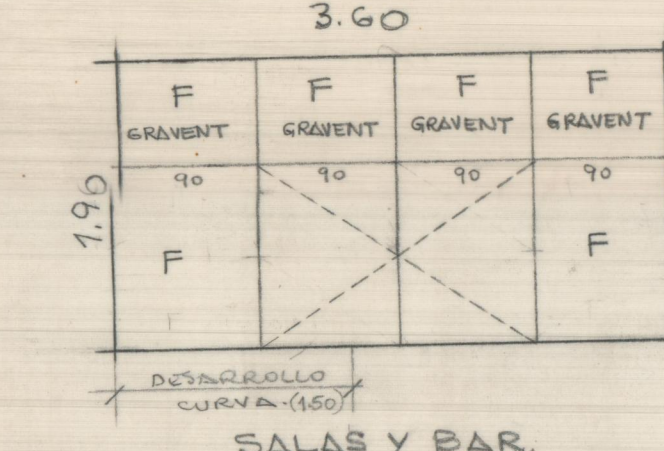

PISTA POLIDEPORTIVA "LA SALLE" PATERNA.

④ } 3 unidades.
⑪ }
⑫ } 4.80

SALAS Y BAR.

HUECOS VENTANALES.

ESCALA = 1:50

① } 3 unidades.
⑧ }
⑫ }

SALAS Y BAR.

② } 3 unidades.
⑨ }
⑬ }

SALAS Y BAR.

③ } 3 unidades.
⑩ }
⑭ }

SALAS Y BAR.

⑲ al ⑳ = 9 unidades.

PISTA JUEGOS.

NOTAS: LAS VENTANAS PRACT/CABLES ABREN HACIA ADENTRO.
MEDIDAS A COMPROBAR EN OBRA.

⑳ al ㉑ } 8 unidades.
㉒ al ㉓ }

PISTA JUEGOS.