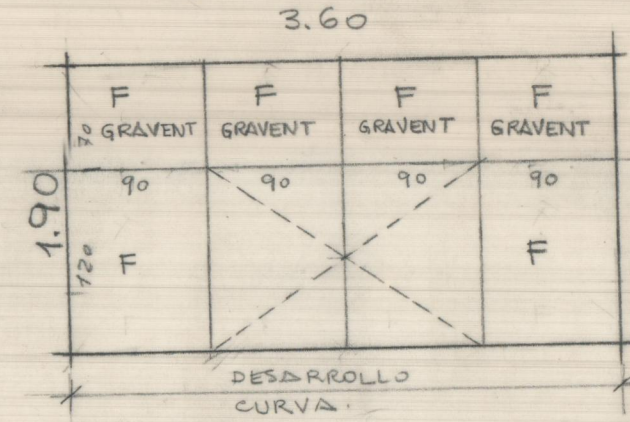

PISTA POLIDEPORTIVA "LA SALLE" PATERNA.

④ } 3 unidades.
⑪ }
⑫ } 4.80

SALAS Y BAR.

HUECOS VENTANALES.

ESCALA = 1:50

① } 3 unidades.
⑧ }
⑫ }

SALAS Y BAR.

② } 3 unidades.
⑨ }
⑬ }

SALAS Y BAR.

③ } 3 unidades.
⑩ }
⑭ }

SALAS Y BAR.

⑲ al ⑳ = 9 unidades.

PISTA JUEGOS.

NOTAS: LAS VENTANAS PRACT/CABLES ABREN HACIA ADENTRO.
MEDIDAS A COMPROBAR EN OBRA.

⑳ al ㉑ } 8 unidades.
㉒ al ㉓ }

PISTA JUEGOS.

㉔ } 2 unidades.
㉕ }

PISTA JUEGOS.

㉖ } 2 unidades.
㉗ }

PISTA JUEGOS.

㉘ = 9 unidades.