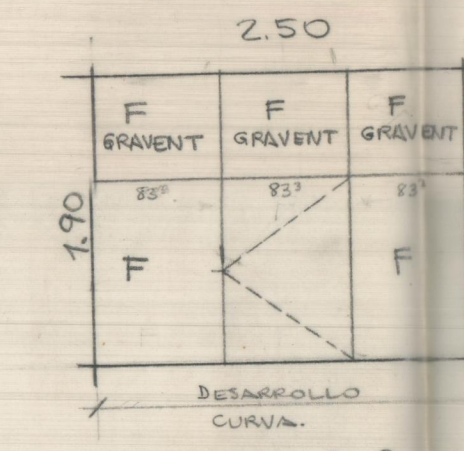

PISTA POLIDEPORTIVA "LA SALLE" PATERNA.

④ } 3 unidades.
⑪ }
⑫ } 4.80

SALAS Y BAR.

HUECOS VENTANALES.

ESCALA = 1:50

① } 3 unidades.
⑧ }
⑫ }

SALAS Y BAR.

② } 3 unidades.
⑨ }
⑬ }

SALAS Y BAR.

③ } 3 unidades.
⑩ }
⑭ }

SALAS Y BAR.

⑲ al ⑳ = 9 unidades.

PISTA JUEGOS.

NOTAS: LAS VENTANAS PRACT/CABLES ABREN HACIA ADENTRO.
MEDIDAS A COMPROBAR EN OBRA.

⑳ al ㉑ } 8 unidades.
㉒ al ㉓ }

PISTA JUEGOS.