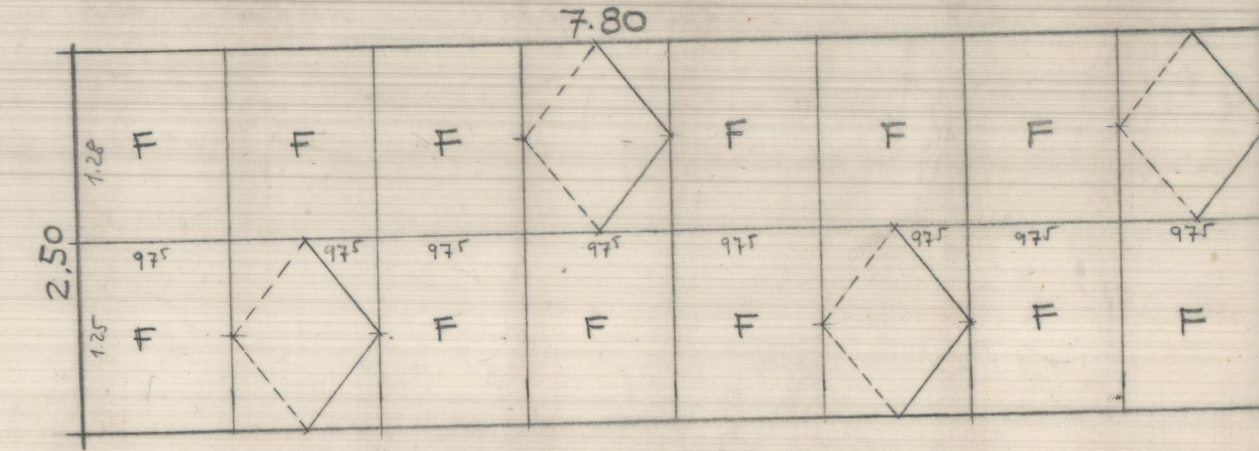

PISTA POLIDEPORTIVA "LA SALLE" PATERNA.

④ } 3 unidades.
⑪ }
⑫ } 4.80

SALAS Y BAR.

HUECOS VENTANALES.

ESCALA = 1:50

① } 3 unidades.
⑧ }
⑫ }

SALAS Y BAR.

② } 3 unidades.
⑨ }
⑬ }

SALAS Y BAR.

③ } 3 unidades.
⑩ }
⑭ }

SALAS Y BAR.

⑲ al ⑳ = 9 unidades.

PISTA JUEGOS.

NOTAS: LAS VENTANAS PRACT/CABLES ABREN HACIA ADENTRO.
MEDIDAS A COMPROBAR EN OBRA.

⑳ al ㉑ } 8 unidades.
㉒ al ㉓ }

PISTA JUEGOS.

㉔ } 2 unidades.
㉕ }

PISTA JUEGOS.

㉖ } 2 unidades.
㉗ }

PISTA JUEGOS.

㉘ = 9 unidades.