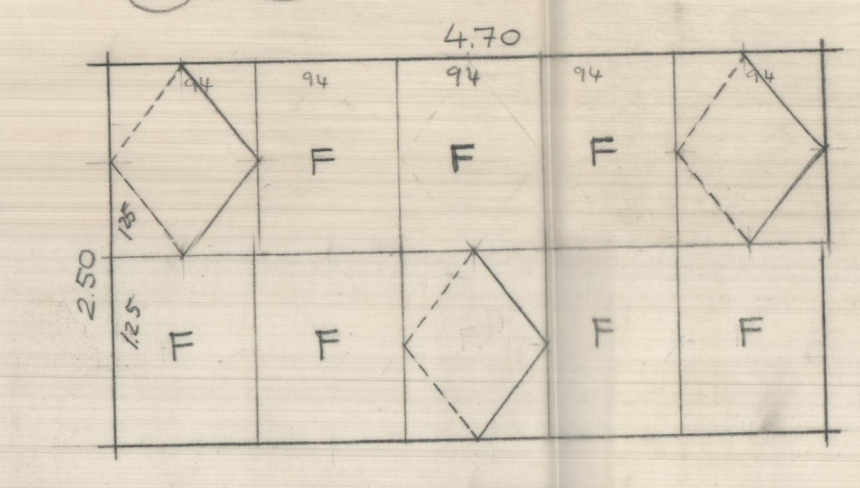

PISTA POLIDEPORTIVA "LA SALLE" PATERNA.

④ } 3 unidades.
⑪ }
⑫ } 4.80

SALAS Y BAR.

HUECOS VENTANALES.

ESCALA = 1:50

① } 3 unidades.
⑧ }
⑫ }

SALAS Y BAR.

② } 3 unidades.
⑨ }
⑬ }

SALAS Y BAR.

③ } 3 unidades.
⑩ }
⑭ }

SALAS Y BAR.

⑲ al ⑳ = 9 unidades.

PISTA JUEGOS.

NOTAS: LAS VENTANAS PRACT/CABLES ABREN HACIA ADENTRO.
MEDIDAS A COMPROBAR EN OBRA.

⑳ al ㉑ } 8 unidades.
㉒ al ㉓ }

PISTA JUEGOS.