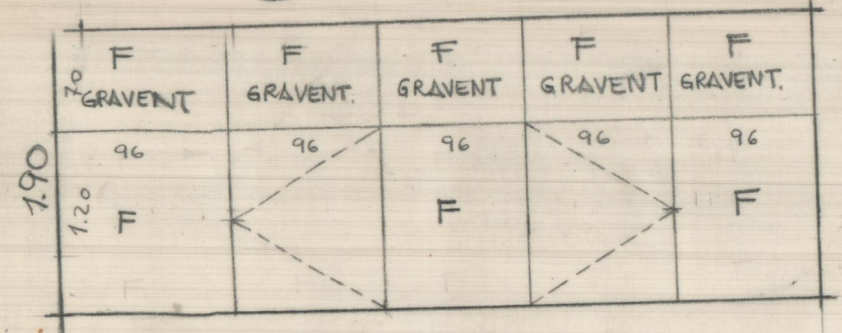

PISTA POLIDEPORTIVA "LA SALLE" PATERNA.

④ } 3 unidades.
⑪ }
⑫ } 4.80

SALAS Y BAR.

HUECOS VENTANALES.

ESCALA = 1:50

① } 3 unidades.
⑧ }
⑫ }

SALAS Y BAR.

② } 3 unidades.
⑨ }
⑬ }

SALAS Y BAR.

③ } 3 unidades.
⑩ }
⑭ }

SALAS Y BAR.

⑲ al ⑳ = 9 unidades.

PISTA JUEGOS.

NOTAS: LAS VENTANAS PRACT/CABLES ABREN HACIA ADENTRO.
MEDIDAS A COMPROBAR EN OBRA.

⑳ al ㉑ } 8 unidades.
㉒ al ㉓ }

PISTA JUEGOS.