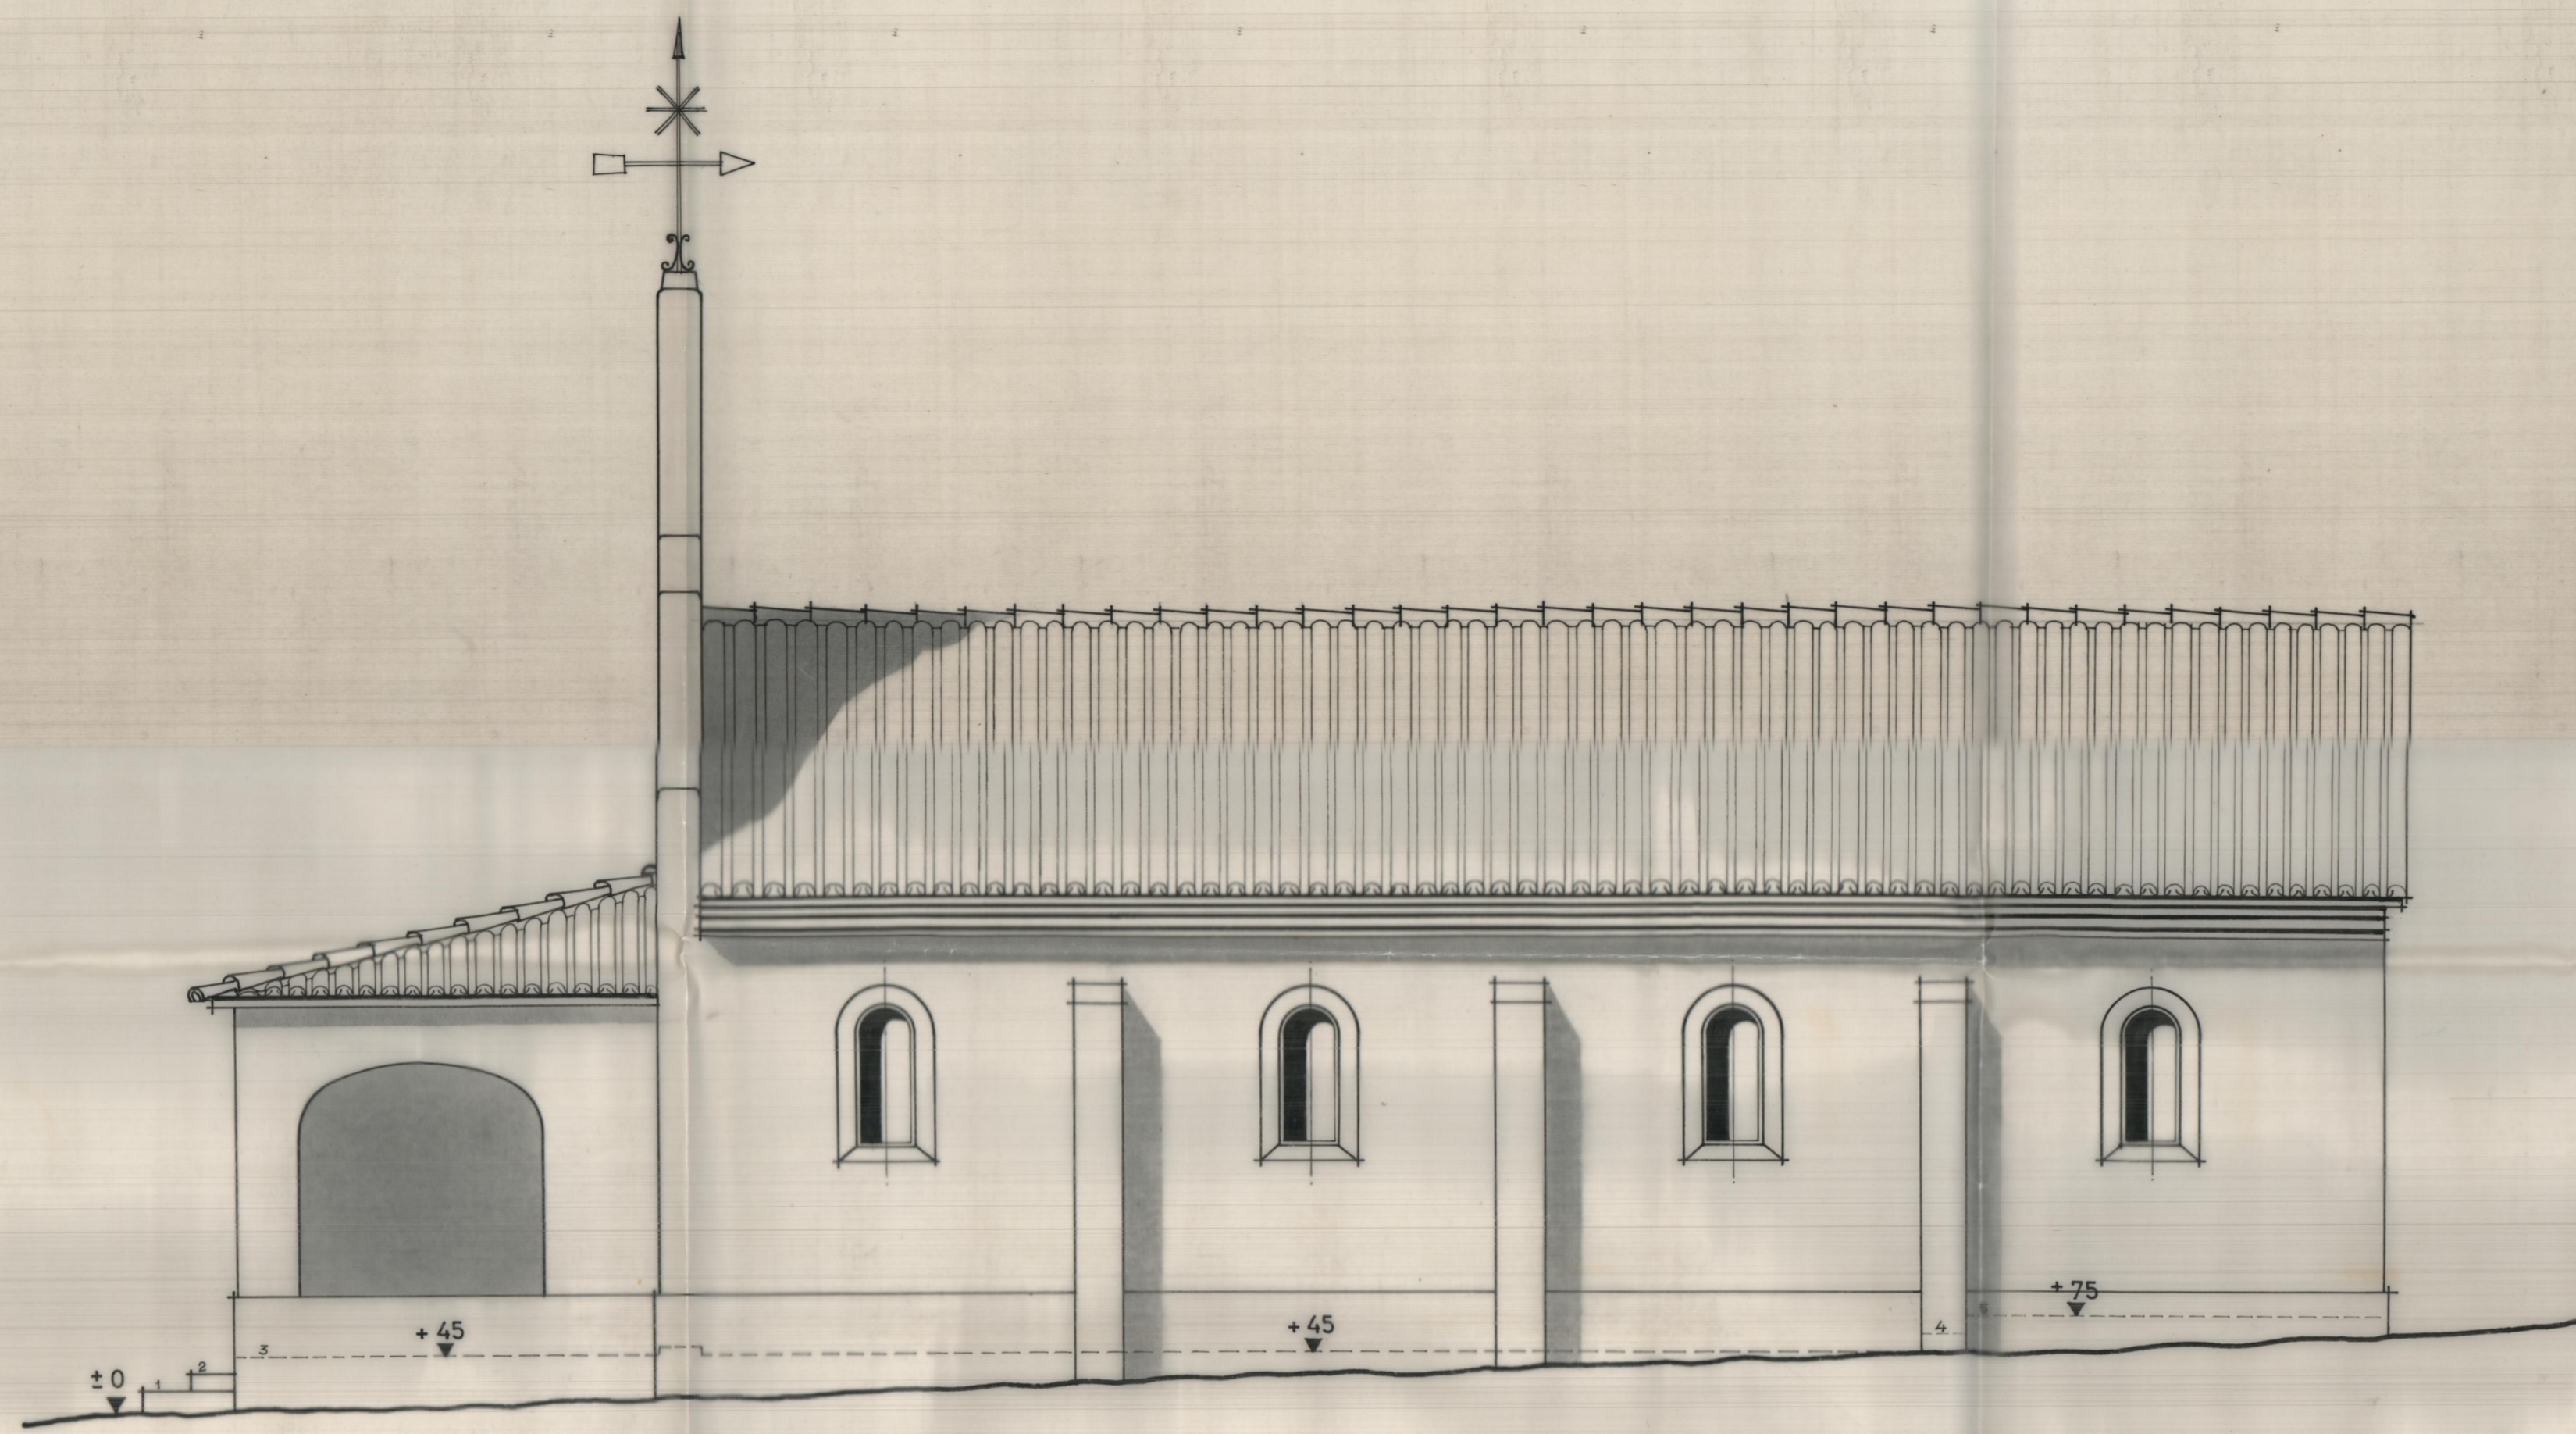

FRONTAL.

LATERAL.

POSTERIOR.

SECCIÓN.

74 13
14.28

ERMITA DE SAN LORENZO.		I-75	4
TABERNES DE VALLDIGNA. - (Valencia.)		14	
Propietario: EXCMO AYUNTAMIENTO TABERNES DE VALLDIGNA	Escala = 1:50.	VALENCIA - MAYO - 1975.	
	ALZADOS Y SECCIÓN.	Dr ARQUITECTO:	