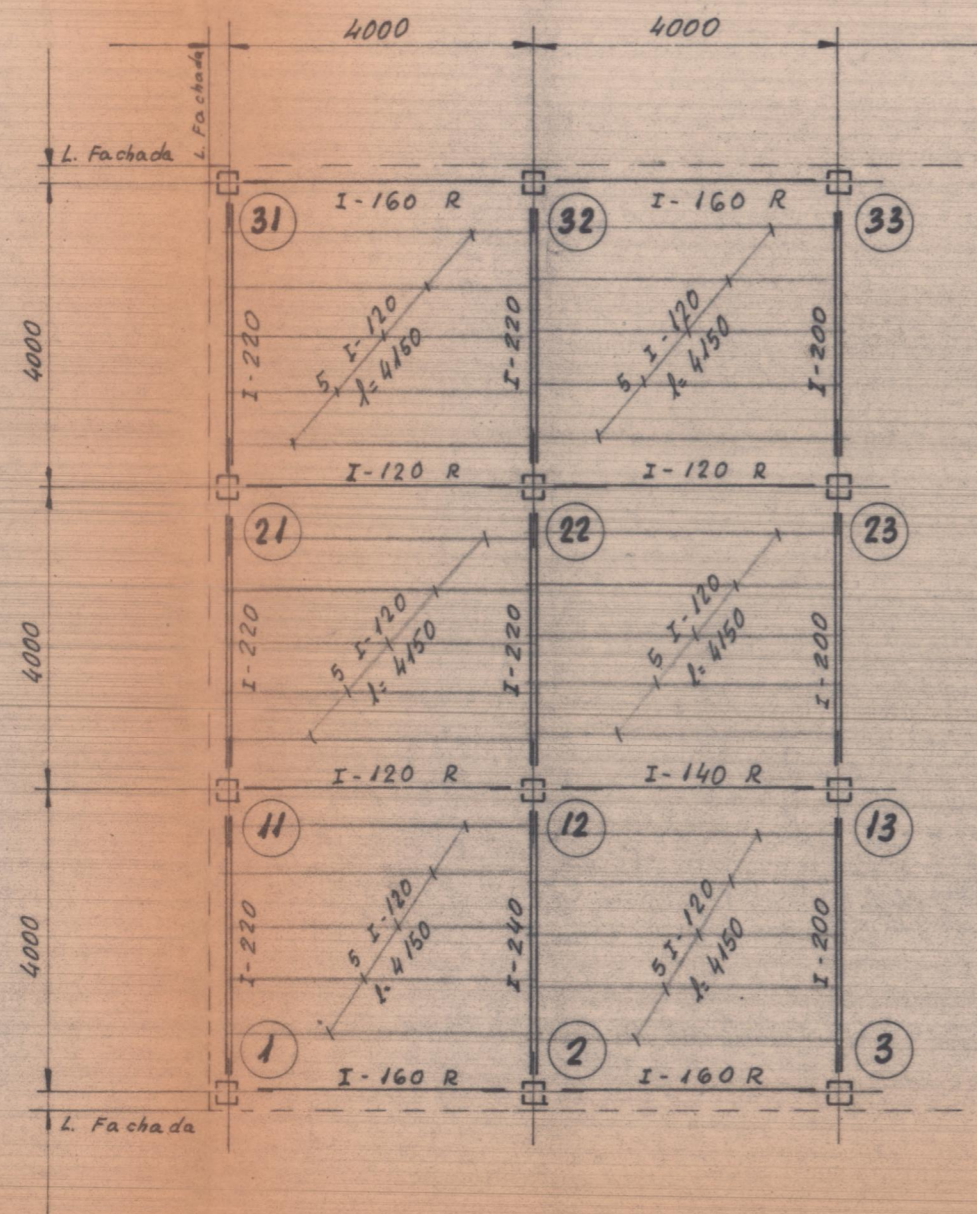

HIJO DE MIGUEL MATEU - VALENCIA	
ASUNTO 713	D. FRANCISCO LLOPIS LATORRE LIRIA
ESCALA 1:100	OBRA PARA: CASA DE CULTURA - LIRIA
PLANO 1-71-31	PLANTA 3ª