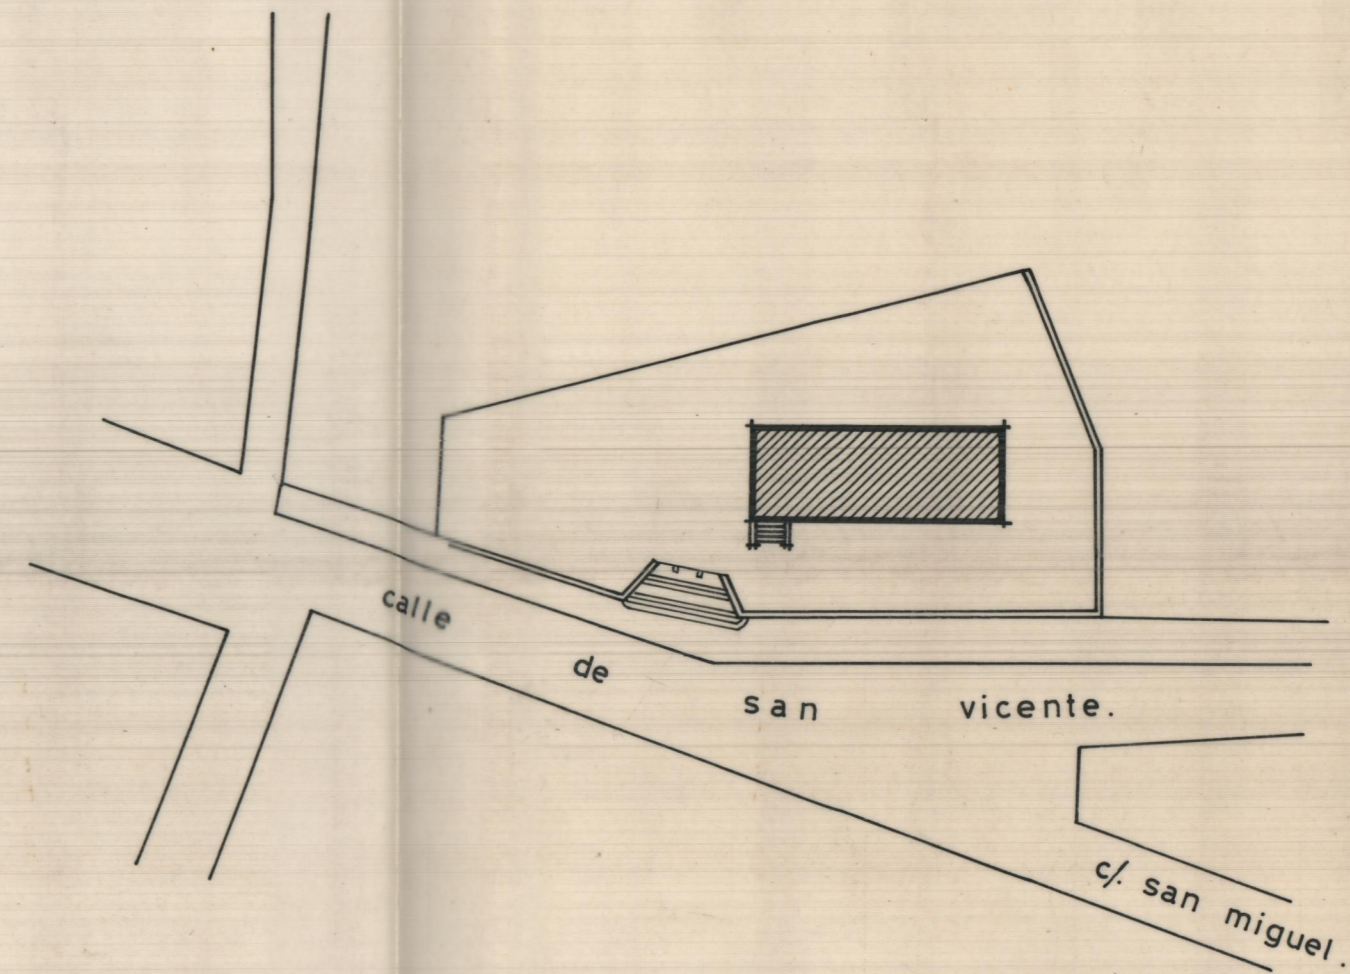

**PLANTA GENERAL.**  
Escala = 1: 200.

c a l l e d e s a n v i c e n t e .

**SITUACIÓN.**  
Escala = 1: 1.000.

**CASA DE CULTURA.**  
**LIRIA.**

Propietario: D. FRANCISCO LOPIS LATORRE .

Escalas=1:200y1:1.000.

Valencia - Junio - 1966.

El Arquitecto: