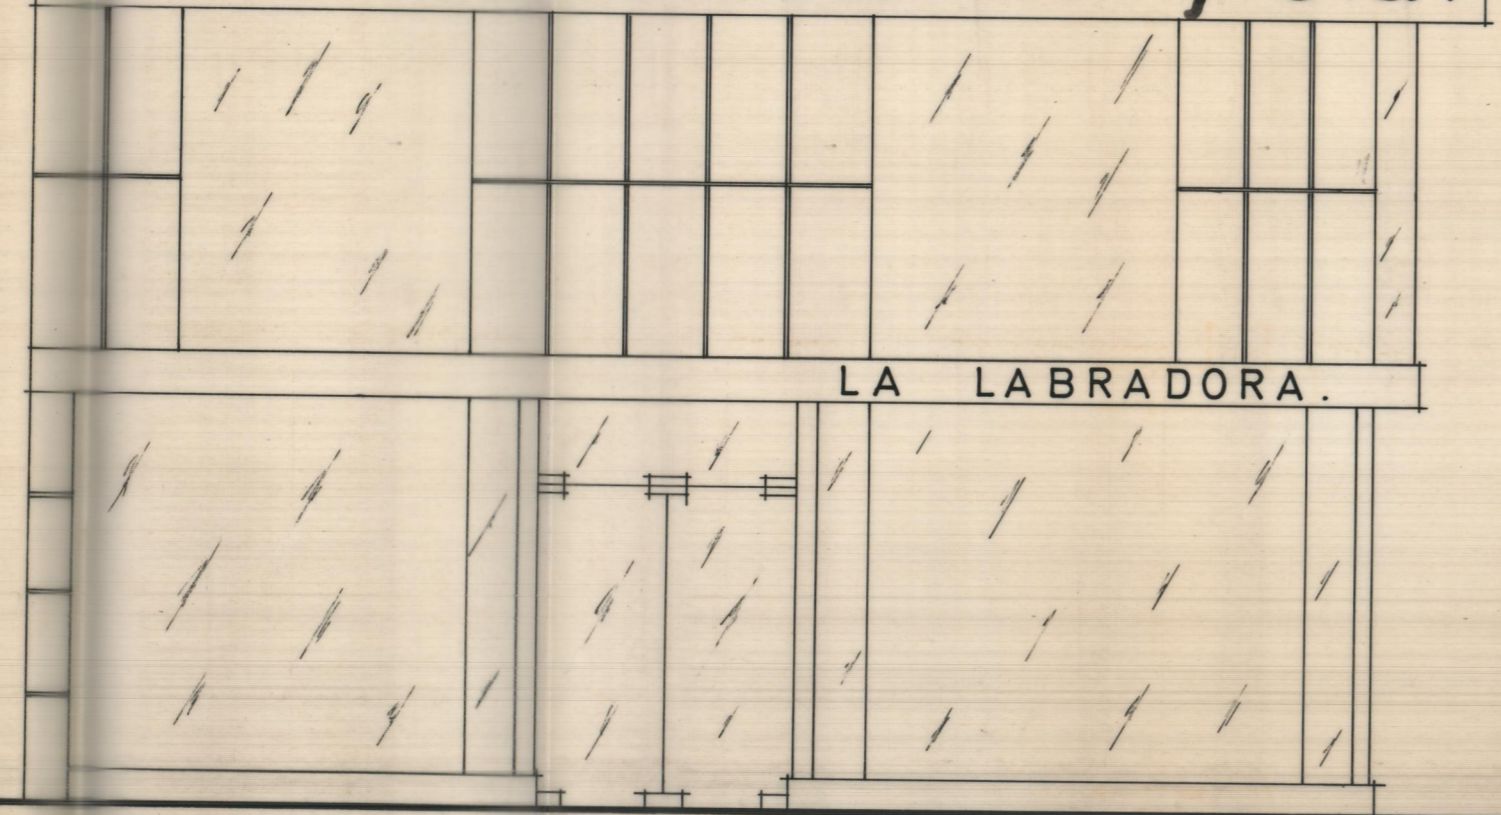

# Vda. de Pablo Moliner y Cia.

alzado a c/ músico peydró, 2.

alzado a c/ pópul.

sección.

situación.  
esc. = 1:5.000

planta baja. c/ músico peydró, 2.

planta del piso.

REFORMA DE FACHADA EN EL Nº 2, DE LA C/ MÚSICO PEYDRÓ. (Esquina a c/ Pópul) VALENCIA.		Única.
Propietaria:	Escalas = 1:50 y 1:5.000	Valencia-Diciembre-1967.
VDA. DE PABLO MOLINER Y CIA.	PLANTAS, ALZADOS, SECCIÓN, Y SITUACIÓN.	El Arquitecto: