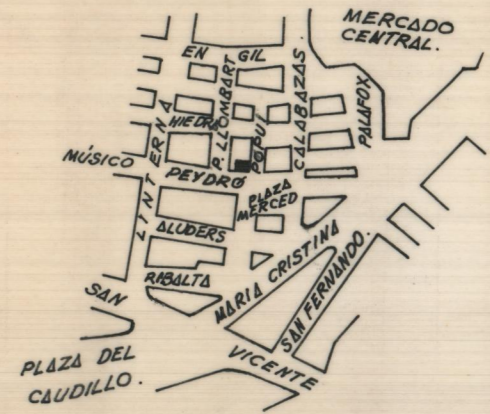

# Vda. de Pablo Moliner y Cia.

alzado a c/ músico peydró, 2.

alzado a c/ pópul.

sección.

situación.  
esc. = 1:5.000

planta baja. c/ músico peydró, 2.

planta del piso.

REFORMA DE FACHADA EN EL Nº 2, DE LA C/ MÚSICO PEYDRÓ. (Esquina a c/ Pópul) VALENCIA.		Única.
Propietaria:	Escalas = 1:50 y 1:5.000	Valencia-Diciembre-1967.
VDA. DE PABLO MOLINER Y CIA.	PLANTAS, ALZADOS, SECCIÓN, Y SITUACIÓN.	El Arquitecto: