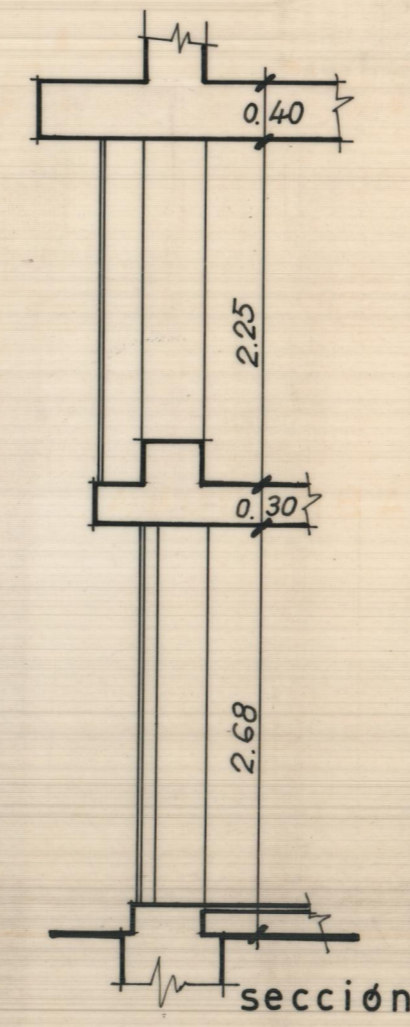

# Vda. de Pablo Moliner y Cia.

alzado a c/ músico peydró, 2.

alzado a c/ pópul.

sección.

situación.  
esc. = 1:5.000

planta baja. c/ músico peydró, 2.

planta del piso.

REFORMA DE FACHADA EN EL Nº 2, DE LA C/ MÚSICO PEYDRÓ. (Esquina a c/ Pópul) VALENCIA.		Única.
Propietaria:	Escalas = 1:50 y 1:5.000	Valencia-Diciembre-1967.
VDA. DE PABLO MOLINER Y CIA.	PLANTAS, ALZADOS, SECCIÓN, Y SITUACIÓN.	El Arquitecto: