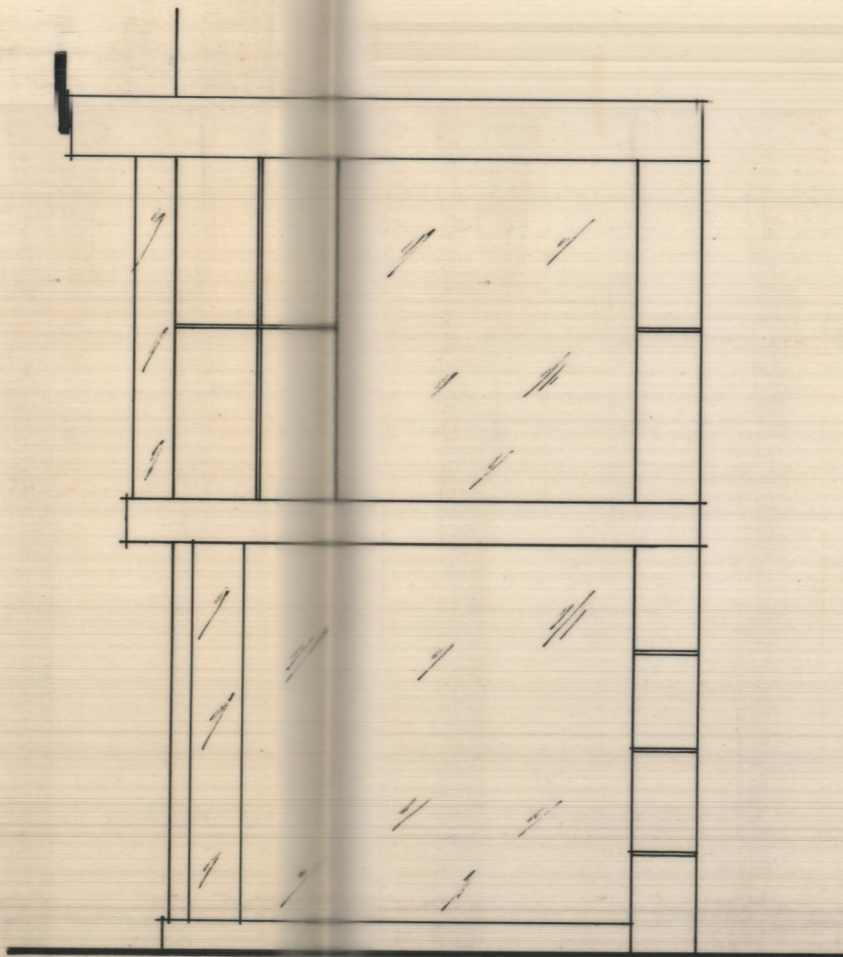

# Vda. de Pablo Moliner y Cia.

alzado a c/ músico peydró, 2.

alzado a c/ pópul.

sección.

situación.  
esc. = 1:5.000

planta baja. c/ músico peydró, 2.

planta del piso.

REFORMA DE FACHADA EN EL Nº 2, DE LA C/ MÚSICO PEYDRÓ. (Esquina a c/ Pópul) VALENCIA.		Única.
Propietaria:	Escalas = 1:50 y 1:5.000	Valencia-Diciembre-1967.
VDA. DE PABLO MOLINER Y CIA.	PLANTAS, ALZADOS, SECCIÓN, Y SITUACIÓN.	El Arquitecto: