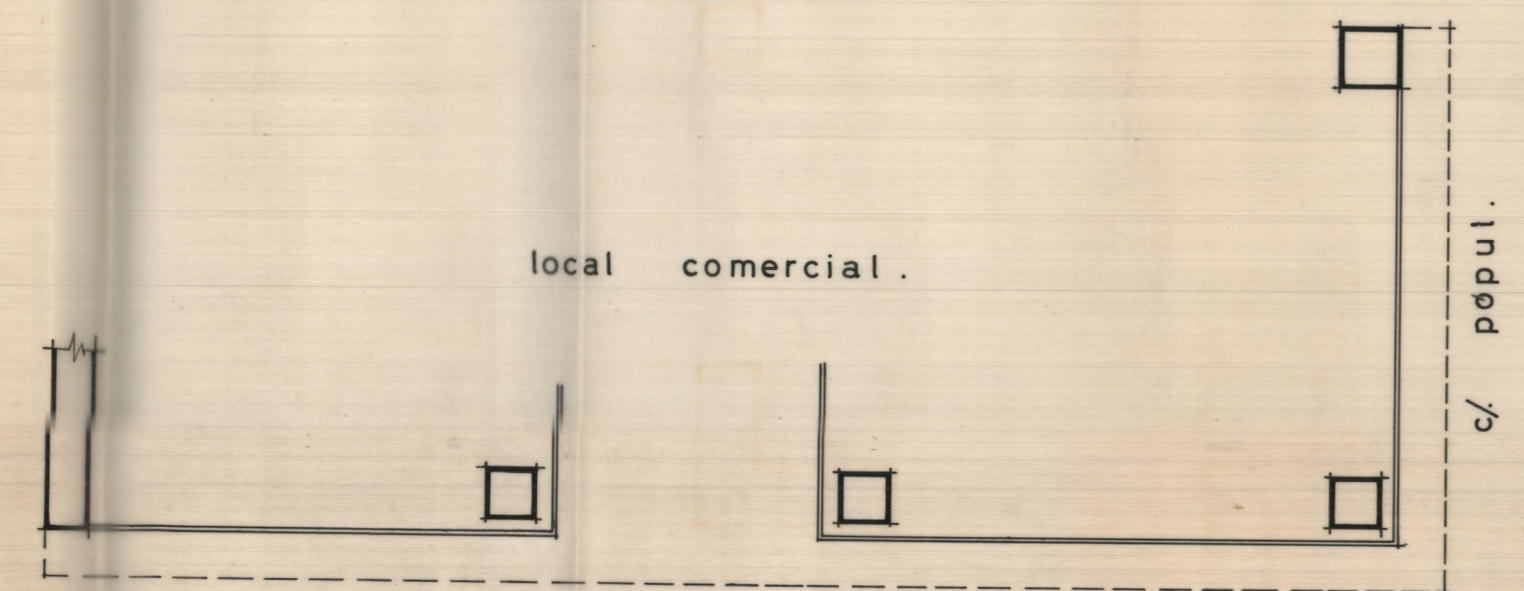

# Vda. de Pablo Moliner y Cia.

alzado a c/ músico peydró, 2.

alzado a c/ pópul.

sección.

situación.  
esc. = 1:5.000

planta baja. c/ músico peydró, 2.

planta del piso.

REFORMA DE FACHADA EN EL Nº 2, DE LA C/ MÚSICO PEYDRÓ. (Esquina a c/ Pópul) VALENCIA.		Única.
Propietaria:	Escalas = 1:50 y 1:5.000	Valencia-Diciembre-1967.
VDA. DE PABLO MOLINER Y CIA.	PLANTAS, ALZADOS, SECCIÓN, Y SITUACIÓN.	El Arquitecto: