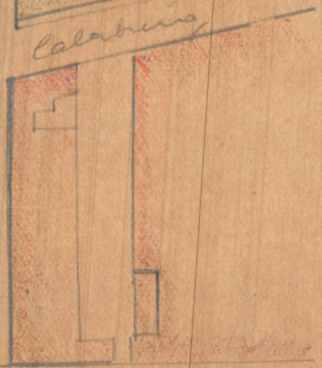

C. Doncel Garcia Parchis (Camino Grao)

ESCALA = 1:2000

Valencia Febrero 1950  
EL ARQUITECTO

Calle de los Hierros

C. DONCEL Garcia Sanchis (C<sup>o</sup> Gr<sup>o</sup>)

Escala 1/3000

Escala 1/2000