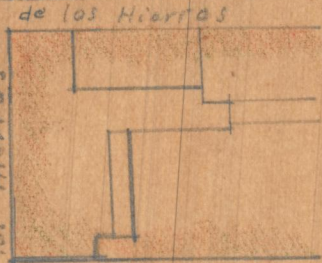

C. Doncel Garcia Parchis (Camino Grao)

ESCALA = 1:2000

Valencia Febrero 1950  
EL ARQUITECTO

Calle de los Hierros

C. DONCEL Garcia Sanchis (C<sup>o</sup> Gr<sup>o</sup>)

Escala 1/3000

Escala 1/2000