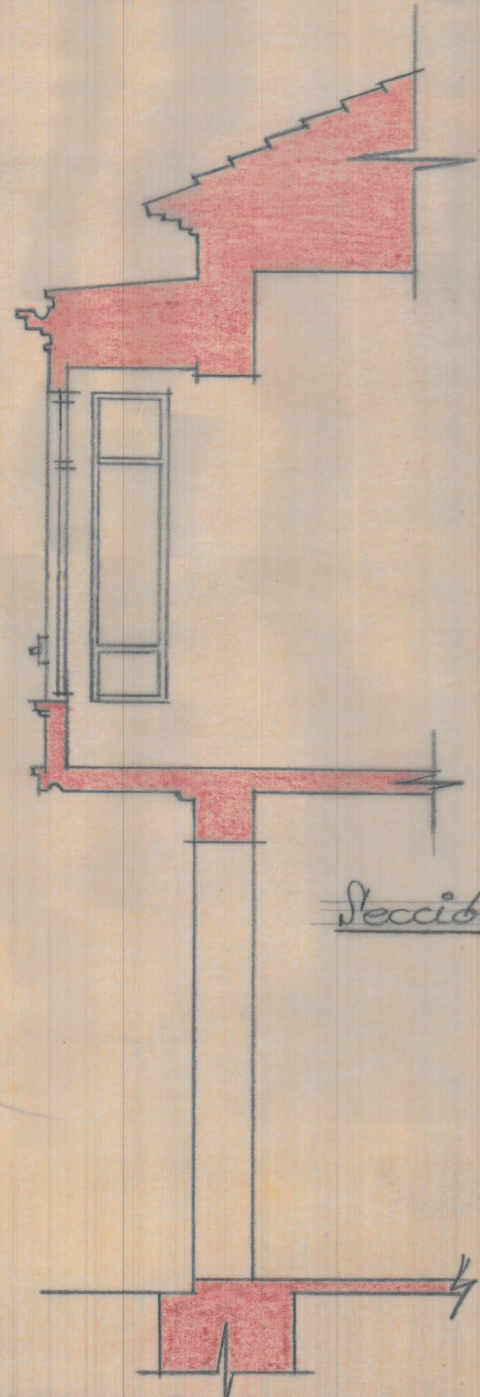

PROYECTO de mirador en
la CALLE del DR. LLUCH n.º 173 de
La Poblada Marítima de
VALENCIA

ESCALA=1:100

Valencia, Diciembre 1947
EL ARQUITECTO

Planta

Frente

Sección

PROYECTO DE MIRADOR EN LA
CALLE DEL DR. LLUCH n.º 173 DE
LOS POBLADOS MARITIMOS DE
VALENCIA
E. - 1:50

VALENCIA DICIEMBRE 1947
EL ARQUITECTO

J. J. Llovera

PLANTA

FRENTE

FRENTE

SECCION