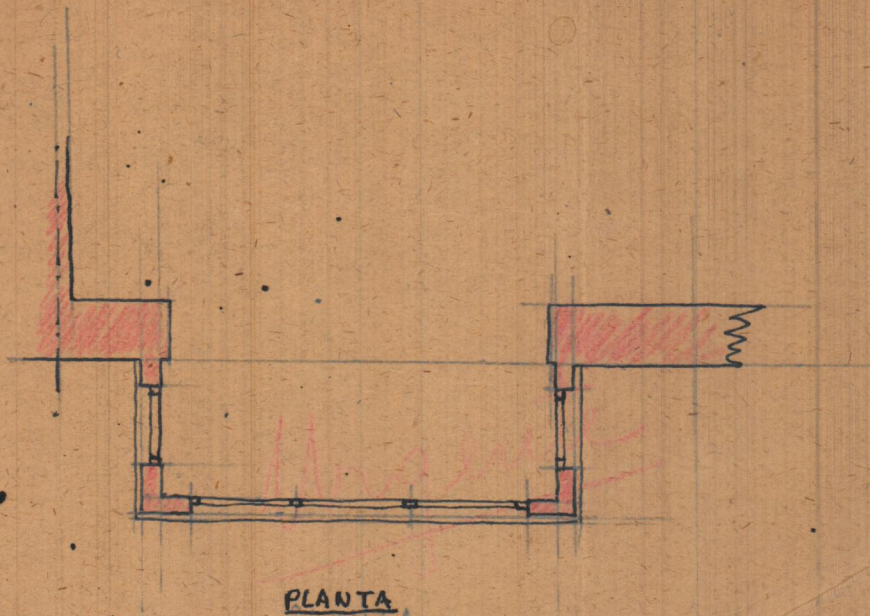

PROYECTO de mirador en
la CALLE del DR. LLUCH n.º 173 de
La Poblada Marítima de
VALENCIA

ESCALA=1:100

Valencia, Diciembre 1947
EL ARQUITECTO

Planta

Frente

Sección

PROYECTO DE MIRADOR EN LA
CALLE DEL DR. LLUCH n.º 173 DE
LOS POBLADOS MARITIMOS DE
VALENCIA
E. - 1:50

VALENCIA DICIEMBRE 1947
EL ARQUITECTO

J. J. Llovera

PLANTA

FRENTE

FRENTE

SECCION