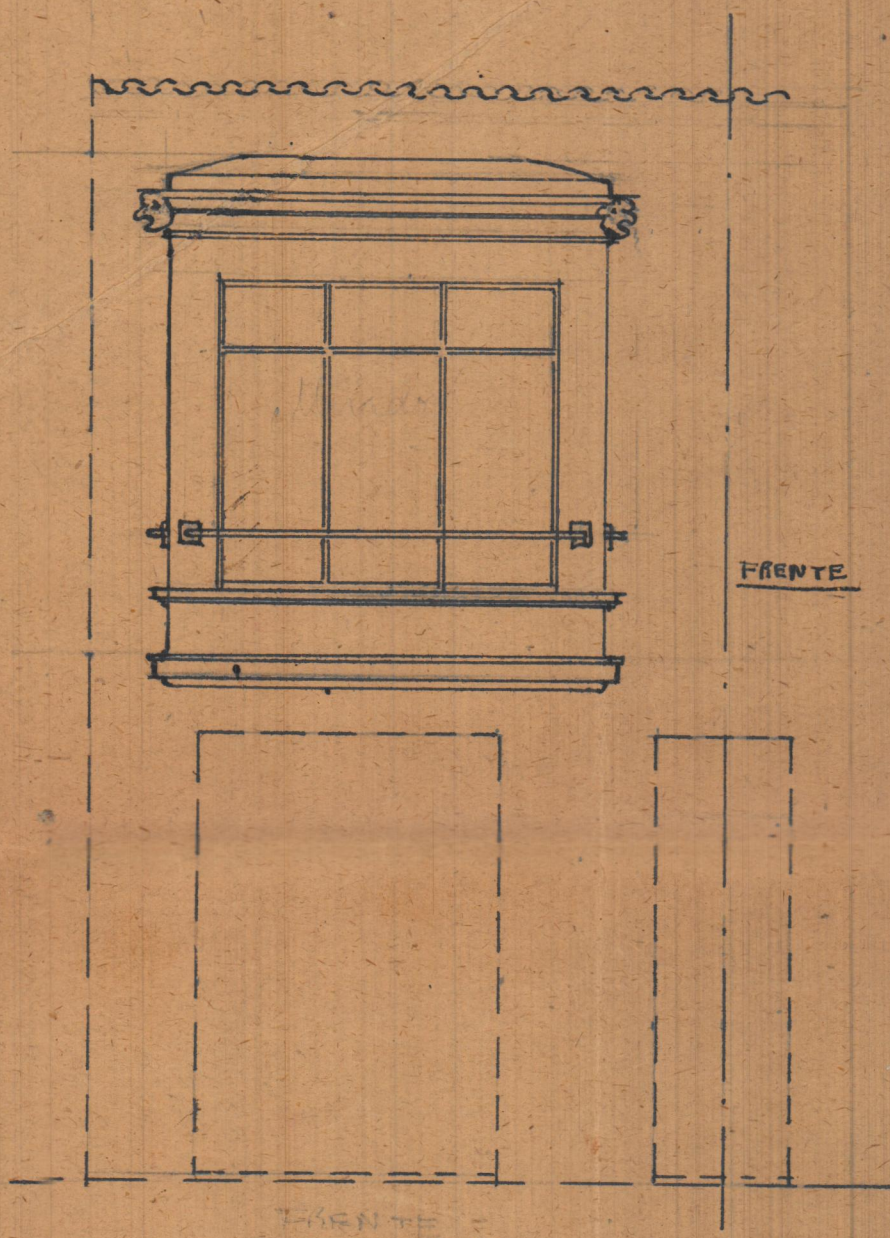

PROYECTO de mirador en
la CALLE del DR. LLUCH n.º 173 de
La Poblada Marítima de
VALENCIA

ESCALA=1:100

Valencia, Diciembre 1947
EL ARQUITECTO

Planta

Frente

Sección

PROYECTO DE MIRADOR EN LA
CALLE DEL DR. LLUCH n.º 173 DE
LOS POBLADOS MARITIMOS DE
VALENCIA
E. - 1:50

VALENCIA DICIEMBRE 1947
EL ARQUITECTO

J. J. Llovera

PLANTA

FRENTE

FRENTE

SECCION