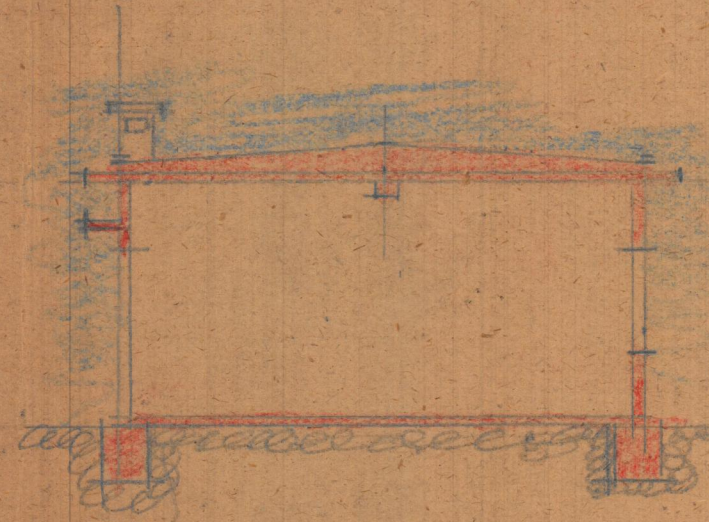

Jose Lopez = Masaret  
Ayuntamiento Valencia  
Control Edificatorio n.º 2206

Entrada cubierta

Luminarias

↓ aguas →

Calle 2ª playa  
Masaret