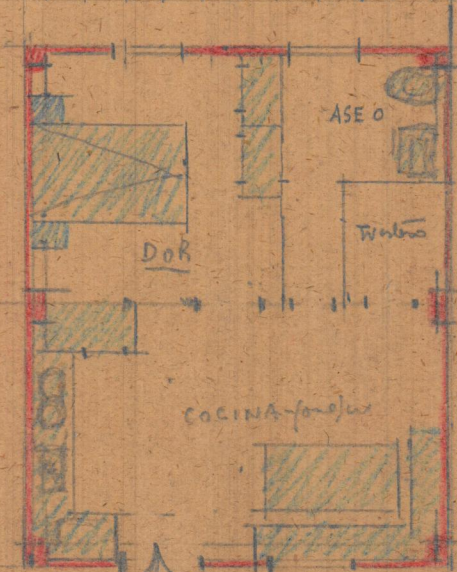

Jose Lopez = Masaret  
Ayuntamiento Valencia  
Control Edificatorio n.º 2206

Entrada cubierta

Luminarias

↓ aguas →

Calle 2ª playa  
Masaret