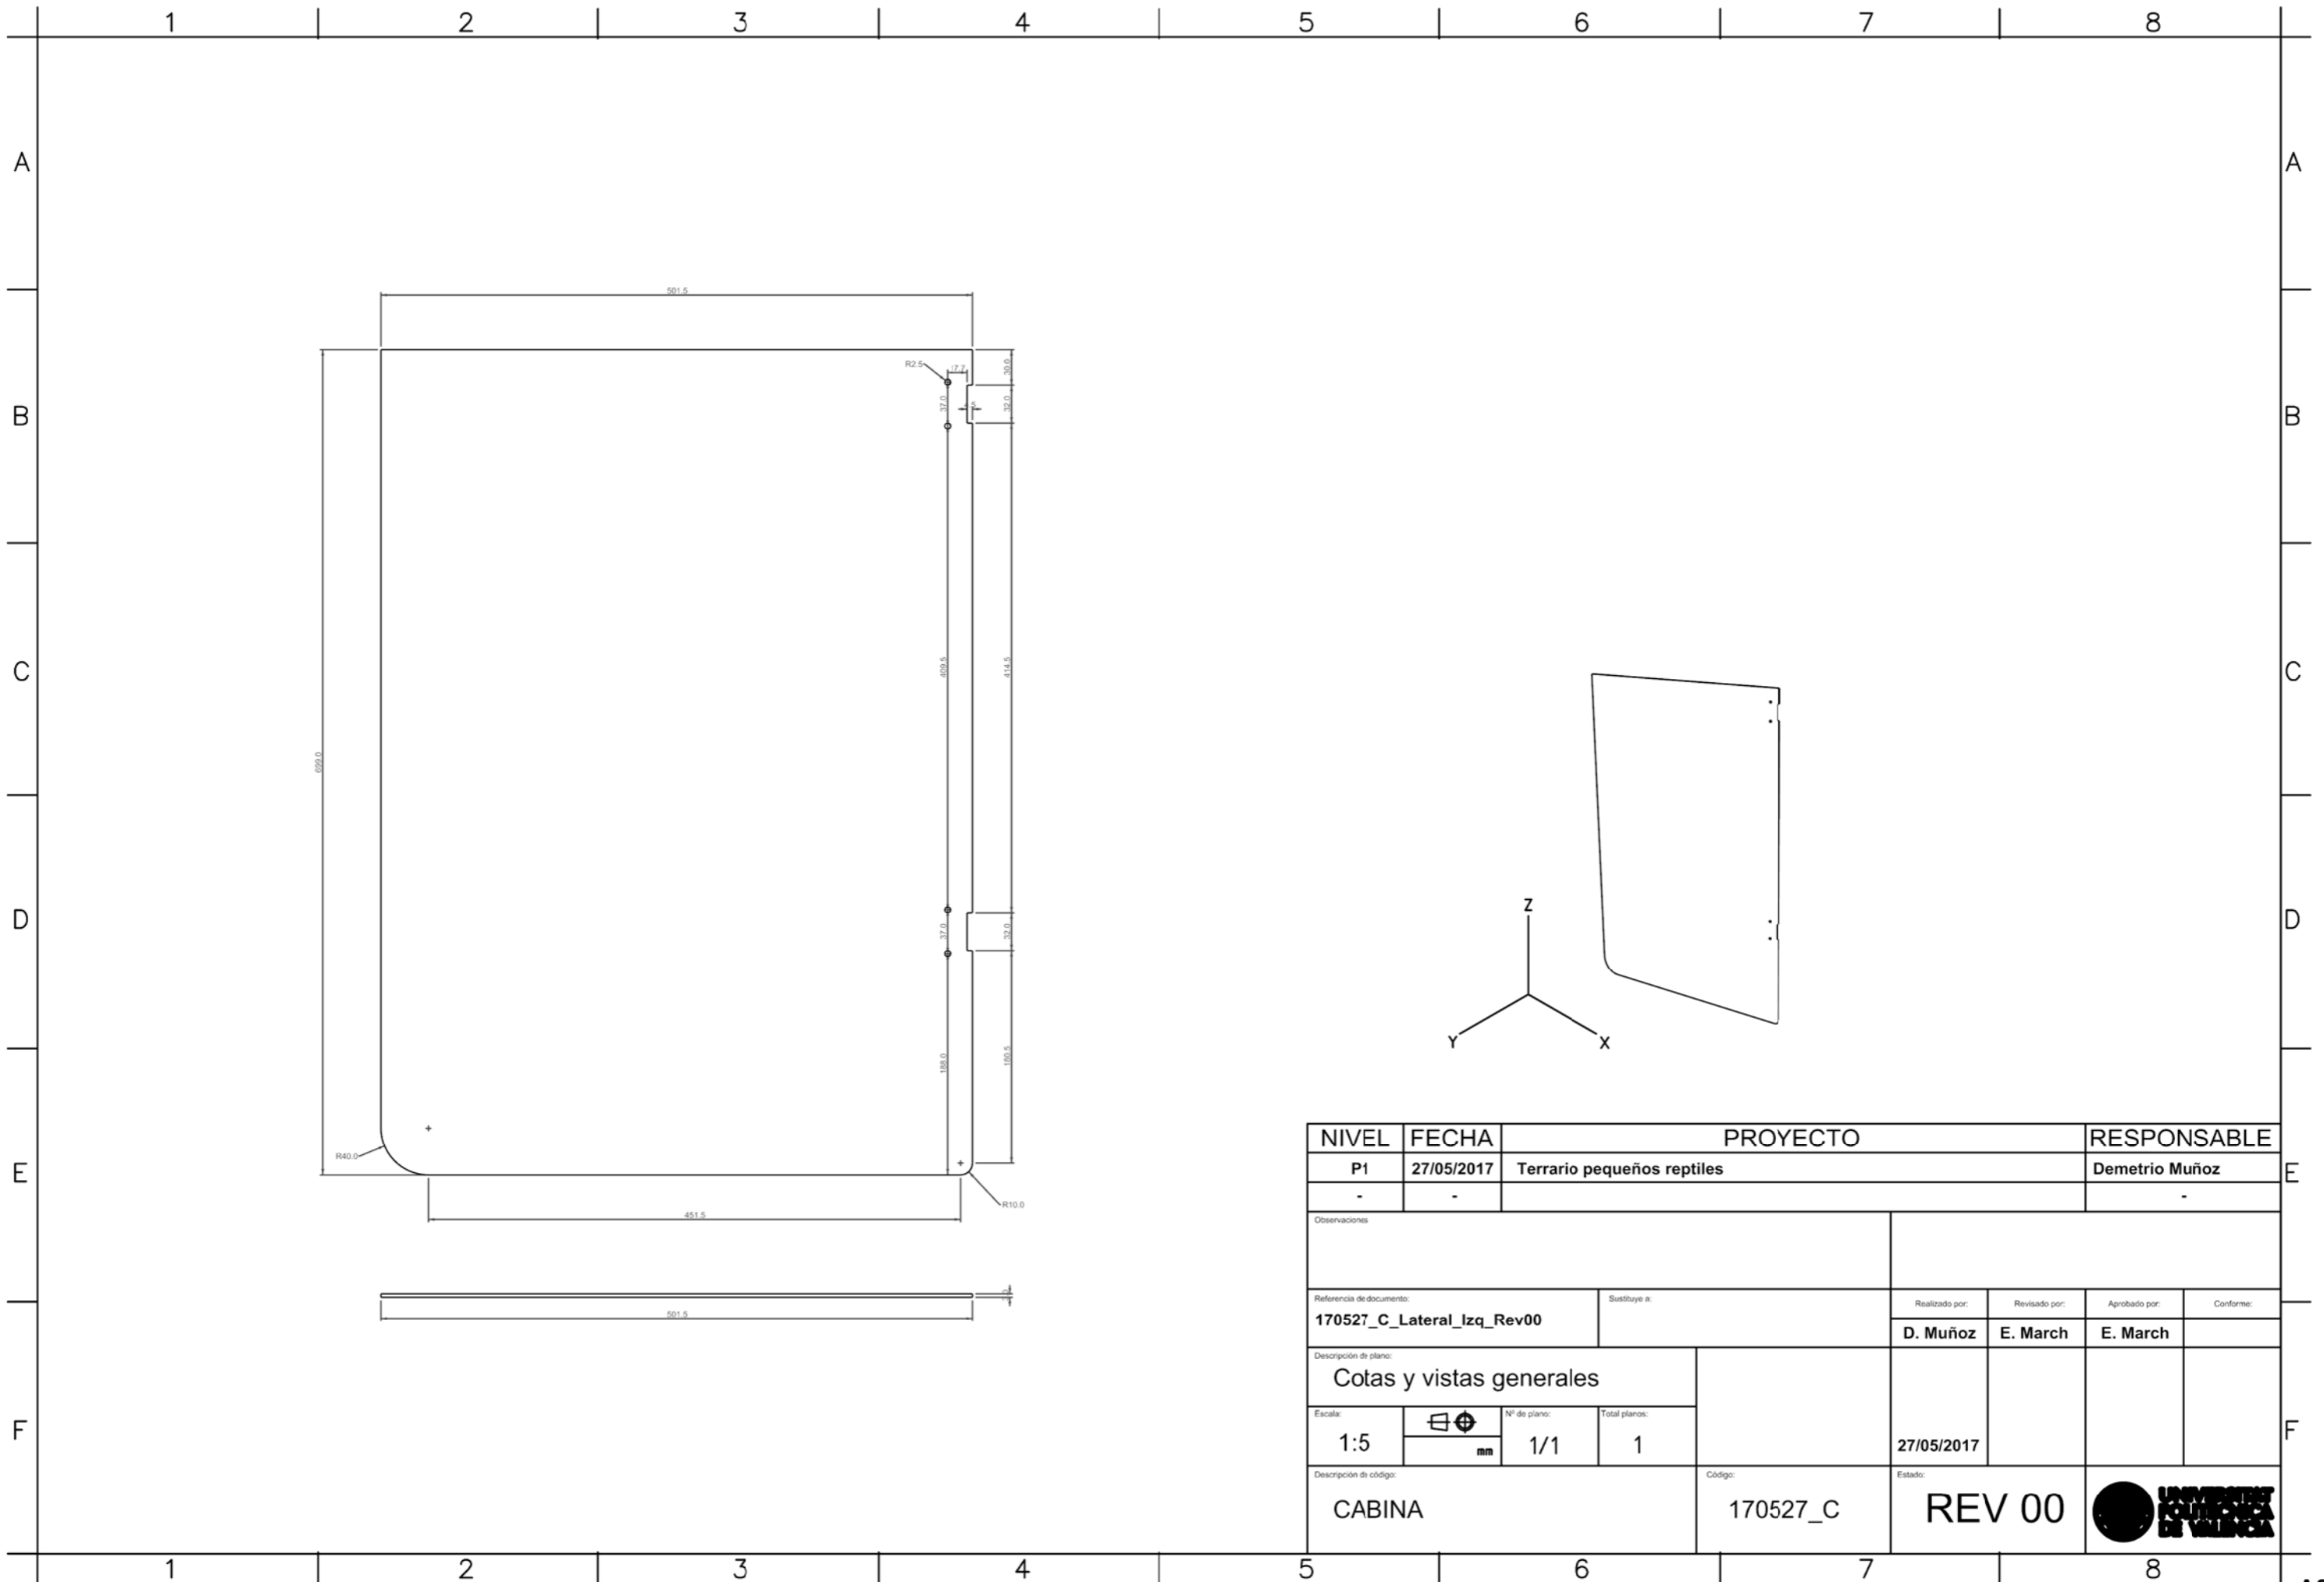

Detalle A: Plano de corte
E 10:1

NIVEL	FECHA	PROYECTO	RESPONSABLE
P1	27/05/2017	Terrario pequeños reptiles	Demetrio Muñoz
Observaciones:			
Referencia de documento:		Sustituye a:	
170527_C_Estruct_Central_Rev00		Realizado por:	Revisado por:
		D. Muñoz	E. March
Descripción de plano:		Aprobado por:	Conforme:
Cotas y vistas generales		E. March	
Escala:	Nº de plano:	Fecha:	
5:1	1/1	27/05/2017	
Descripción de código:		Código:	Estado:
CABINA		170527_C	REV 00

NIVEL	FECHA	PROYECTO			RESPONSABLE
P1	27/05/2017	Terrario pequeños reptiles			Demetrio Muñoz
-	-				-
Observaciones					
Referencia de documento: 170527_C_Lateral_Dch_Rev00		Sustituye a:		Realizado por: D. Muñoz	Revisado por: E. March
Descripción de plano: Cotas y vistas generales				Aprobado por: E. March	Conforme:
Escala: 1:5	mm	Nº de plano: 1/1	Total planos: 1	27/05/2017	
Descripción de código: CABINA		Código: 170527_C	Estado: REV 00		

NIVEL	FECHA	PROYECTO			RESPONSABLE
P1	27/05/2017	Terrario pequeños reptiles			Demetrio Muñoz
-	-				-
Observaciones					
Referencia de documento: 170527_C_Lateral_Izq_Rev00		Sustituye a:		Realizado por: D. Muñoz	Revisado por: E. March
Descripción de plano: Cotas y vistas generales				Aprobado por: E. March	Conforme:
Escala: 1:5	Nº de plano: 1/1	Total planos: 1	27/05/2017		
Descripción de código: CABINA		Código: 170527_C	Estado: REV 00		