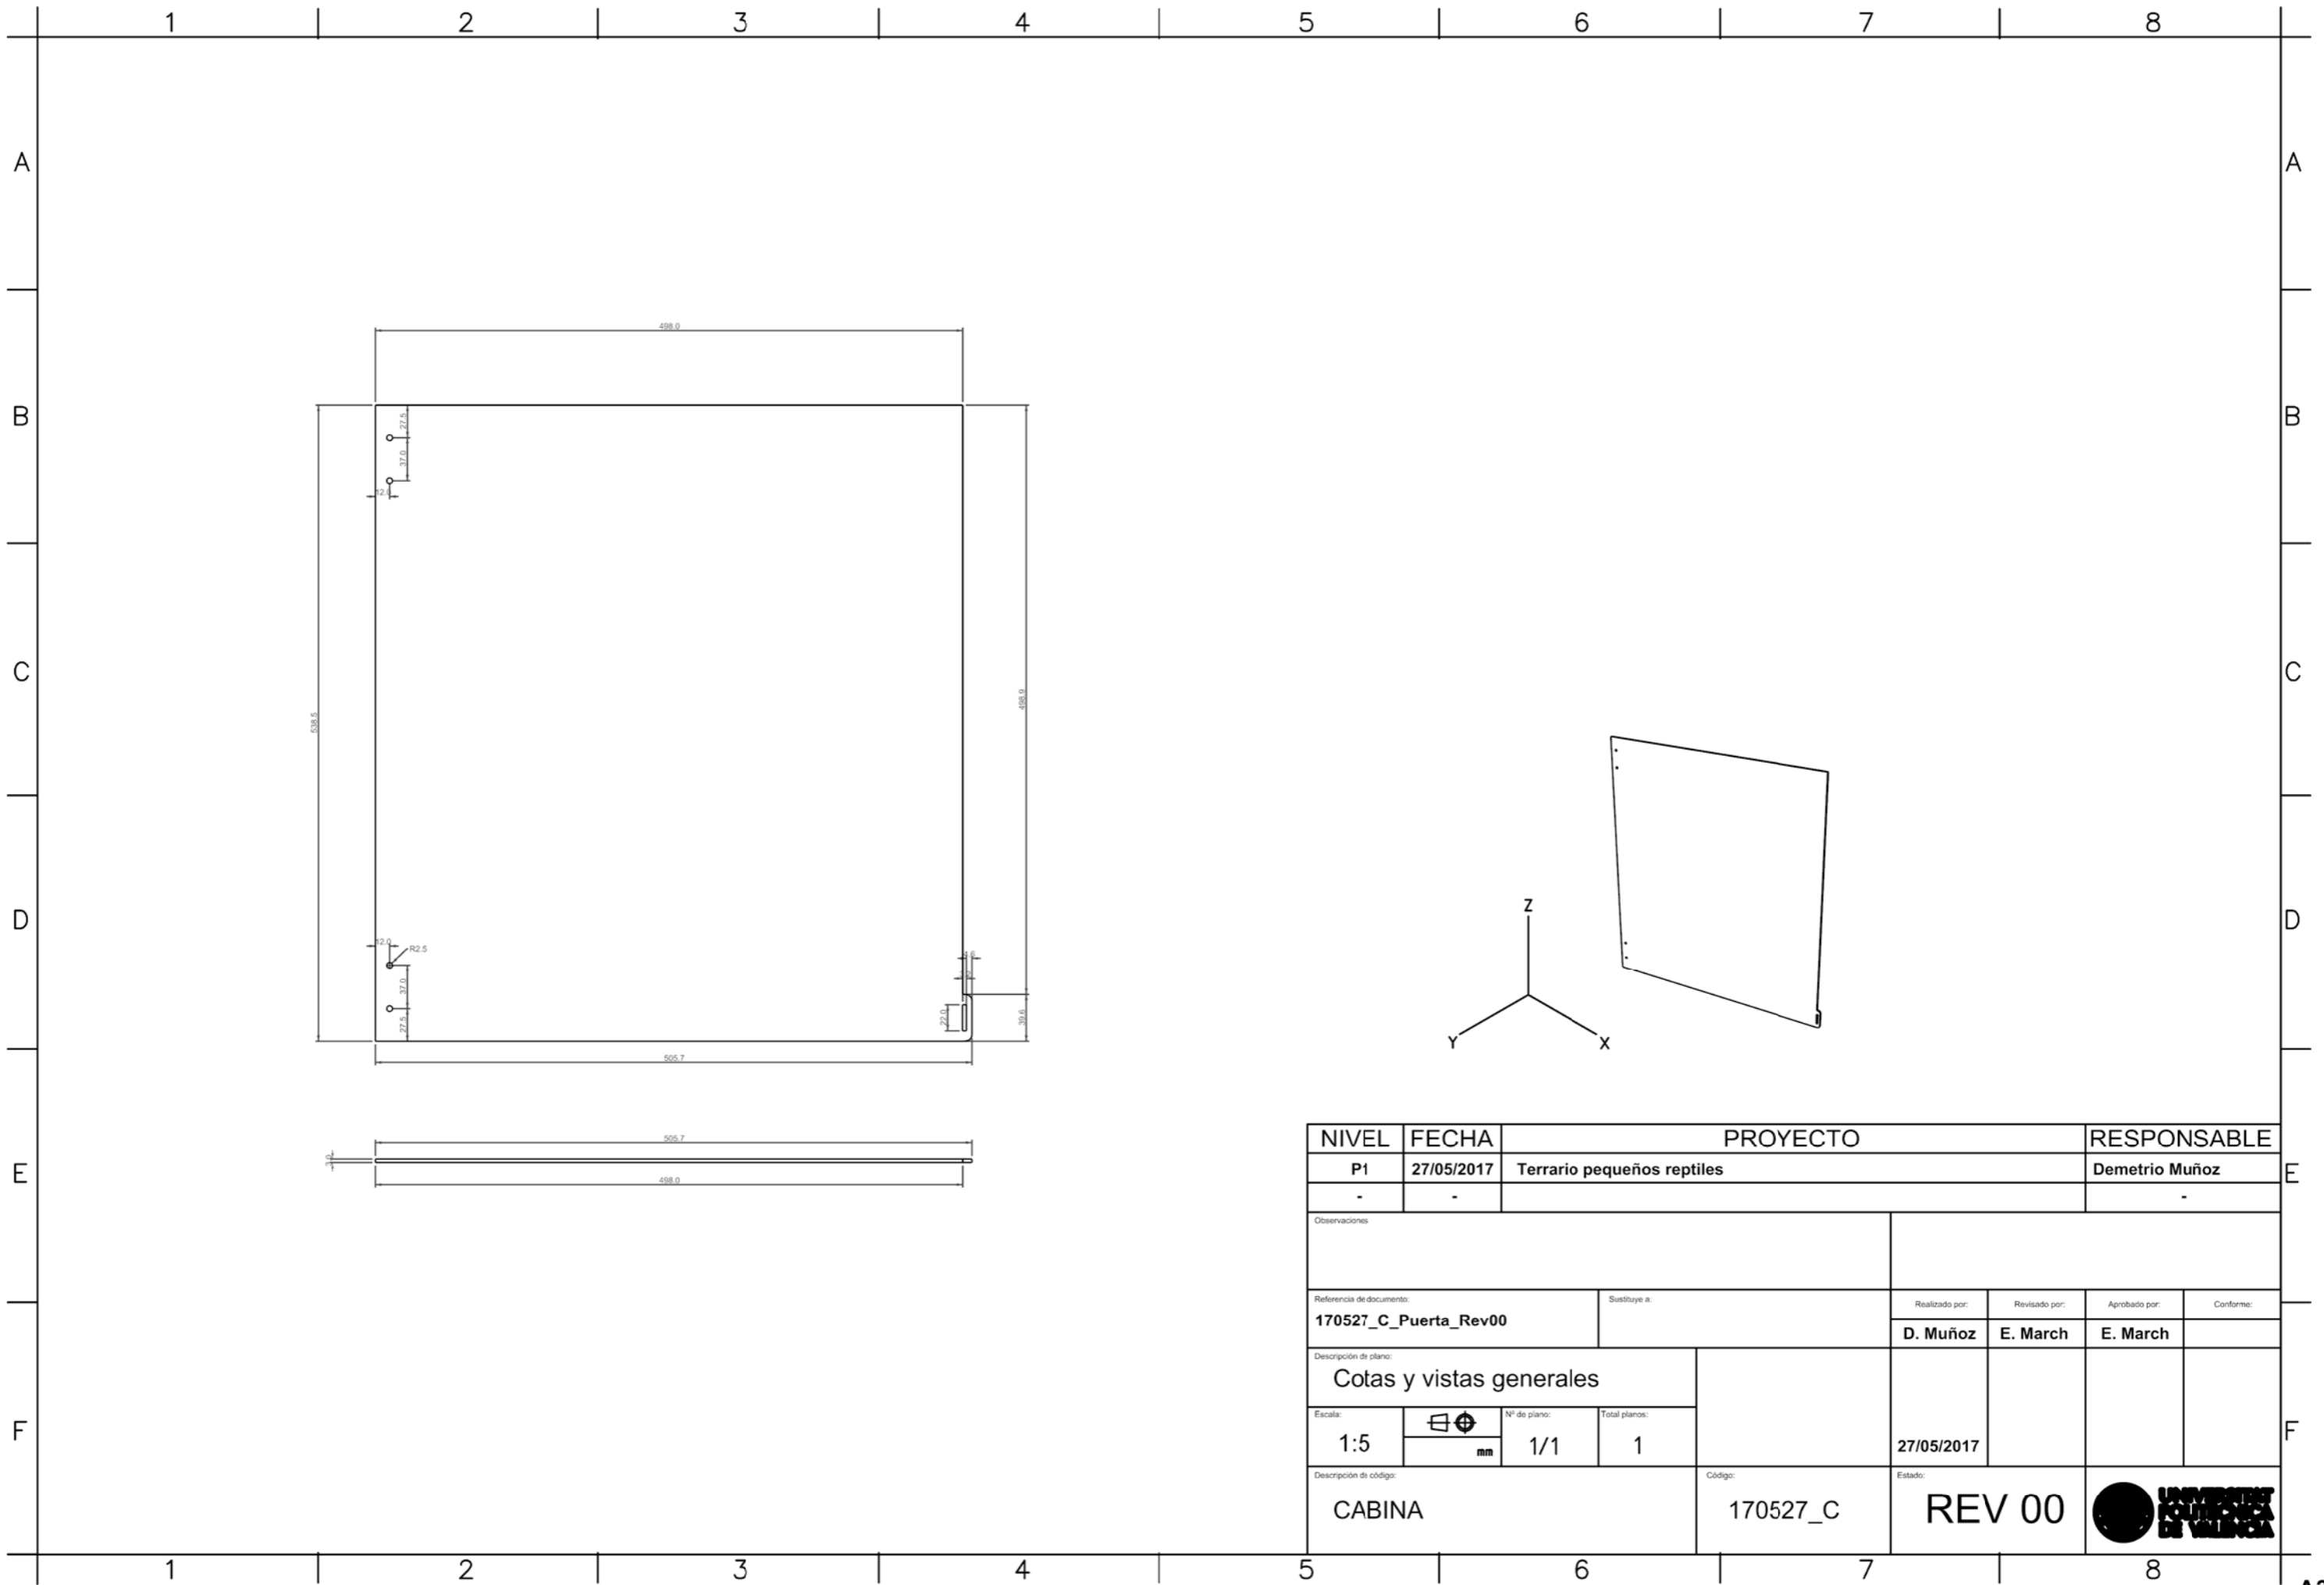

Detalle A: Plano de corte
E 10:1

NIVEL	FECHA	PROYECTO	RESPONSABLE
P1	27/05/2017	Terrario pequeños reptiles	Demetrio Muñoz
Observaciones:			
Referencia de documento:		Sustituye a:	
170527_C_Estruct_Central_Rev00		Realizado por:	Revisado por:
		D. Muñoz	E. March
Descripción de plano:		Aprobado por:	Conforme:
Cotas y vistas generales		E. March	
Escala:	Nº de plano:	Fecha:	
5:1	1/1	27/05/2017	
Descripción de código:		Código:	Estado:
CABINA		170527_C	REV 00

NIVEL	FECHA	PROYECTO			RESPONSABLE
P1	27/05/2017	Terrario pequeños reptiles			Demetrio Muñoz
-	-				-
Observaciones					
Referencia de documento: 170527_C_Lateral_Dch_Rev00		Sustituye a:		Realizado por: D. Muñoz	Revisado por: E. March
Descripción de plano: Cotas y vistas generales				Aprobado por: E. March	Conforme:
Escala: 1:5	mm	Nº de plano: 1/1	Total planos: 1	27/05/2017	
Descripción de código: CABINA		Código: 170527_C	Estado: REV 00		

NIVEL	FECHA	PROYECTO			RESPONSABLE
P1	27/05/2017	Terrario pequeños reptiles			Demetrio Muñoz
-	-				-
Observaciones					
Referencia de documento: 170527_C_Lateral_Izq_Rev00		Sustituye a:		Realizado por: D. Muñoz	Revisado por: E. March
Descripción de plano: Cotas y vistas generales				Aprobado por: E. March	Conforme:
Escala: 1:5	Nº de plano: 1/1	Total planos: 1	27/05/2017		
Descripción de código: CABINA		Código: 170527_C	Estado: REV 00		