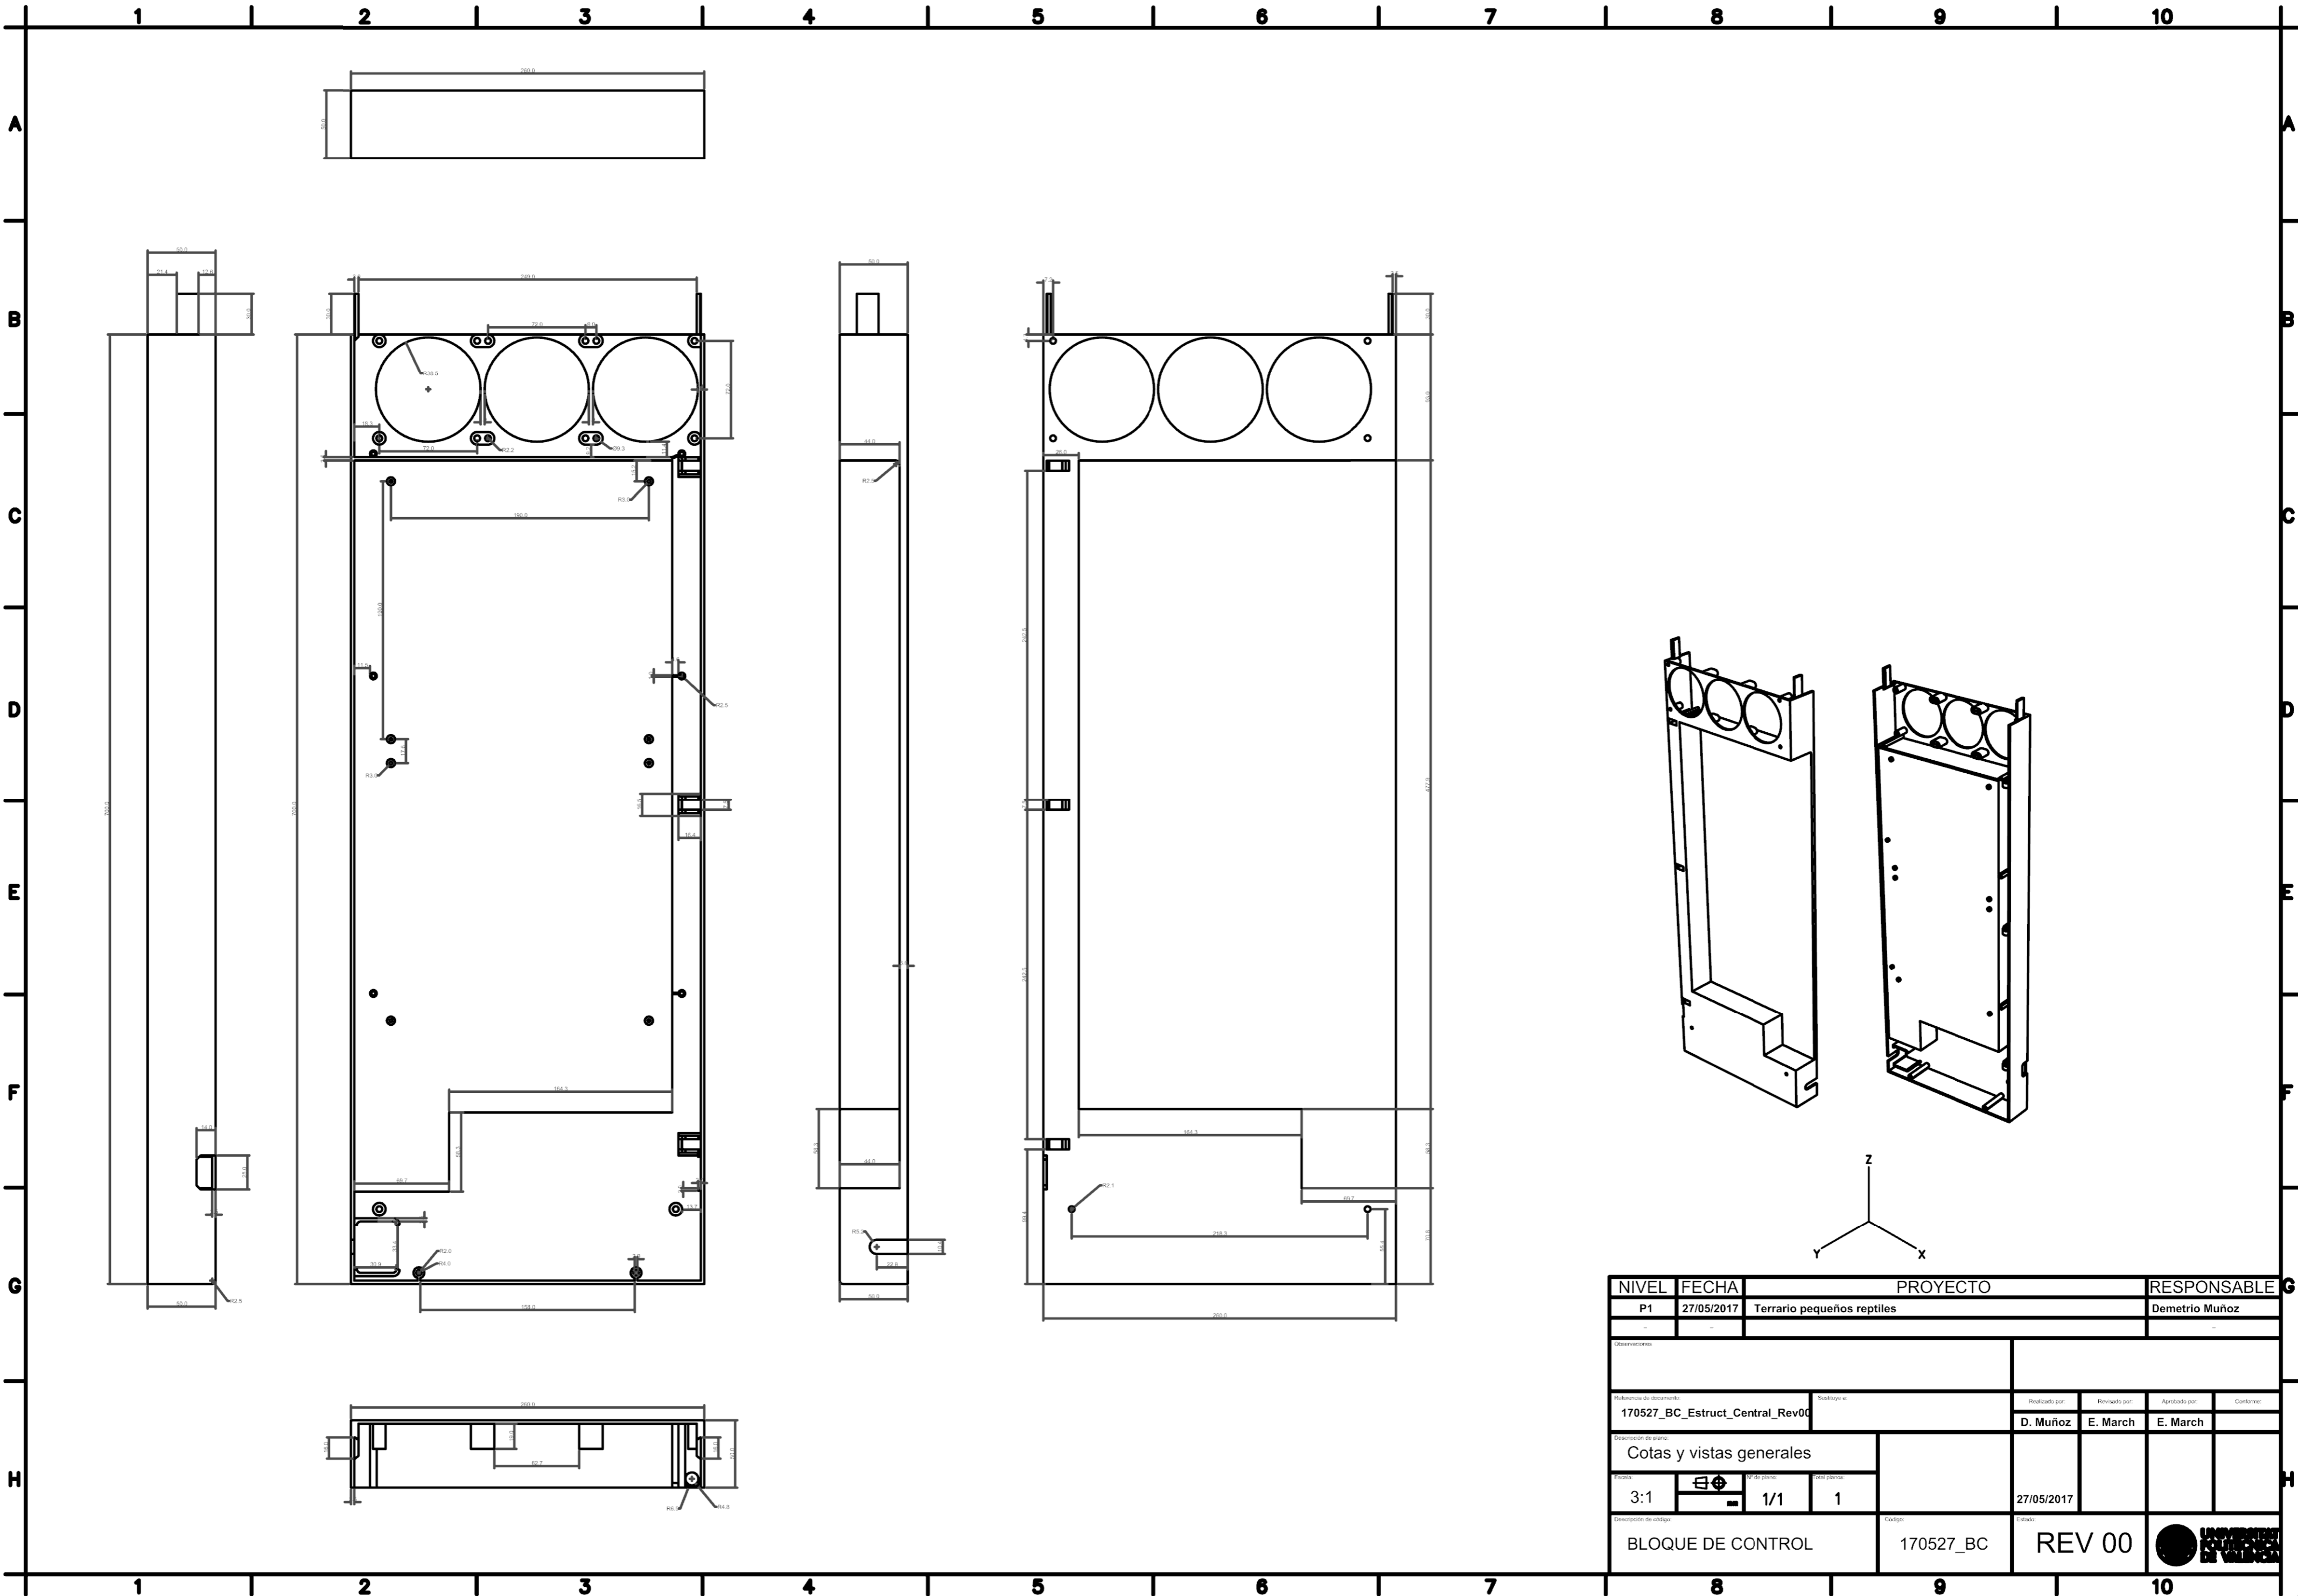

NIVEL	FECHA	PROYECTO	RESPONSABLE
P1	27/05/2017	Terrario pequeños reptiles	Demetrio Muñoz
Observaciones:			
Referencia de documento:		Sustituye a:	
170527_BC_Estruct_Central_Rev00		Realizado por:	Revisado por:
		D. Muñoz	E. March
Descripción de plano:		Aprobado por:	Conforme:
Cotas y vistas generales		E. March	
Escala:	Nº de plano:	27/05/2017	
3:1	1/1	1	
Descripción de código:		Código:	Estado:
BLOQUE DE CONTROL		170527_BC	REV 00