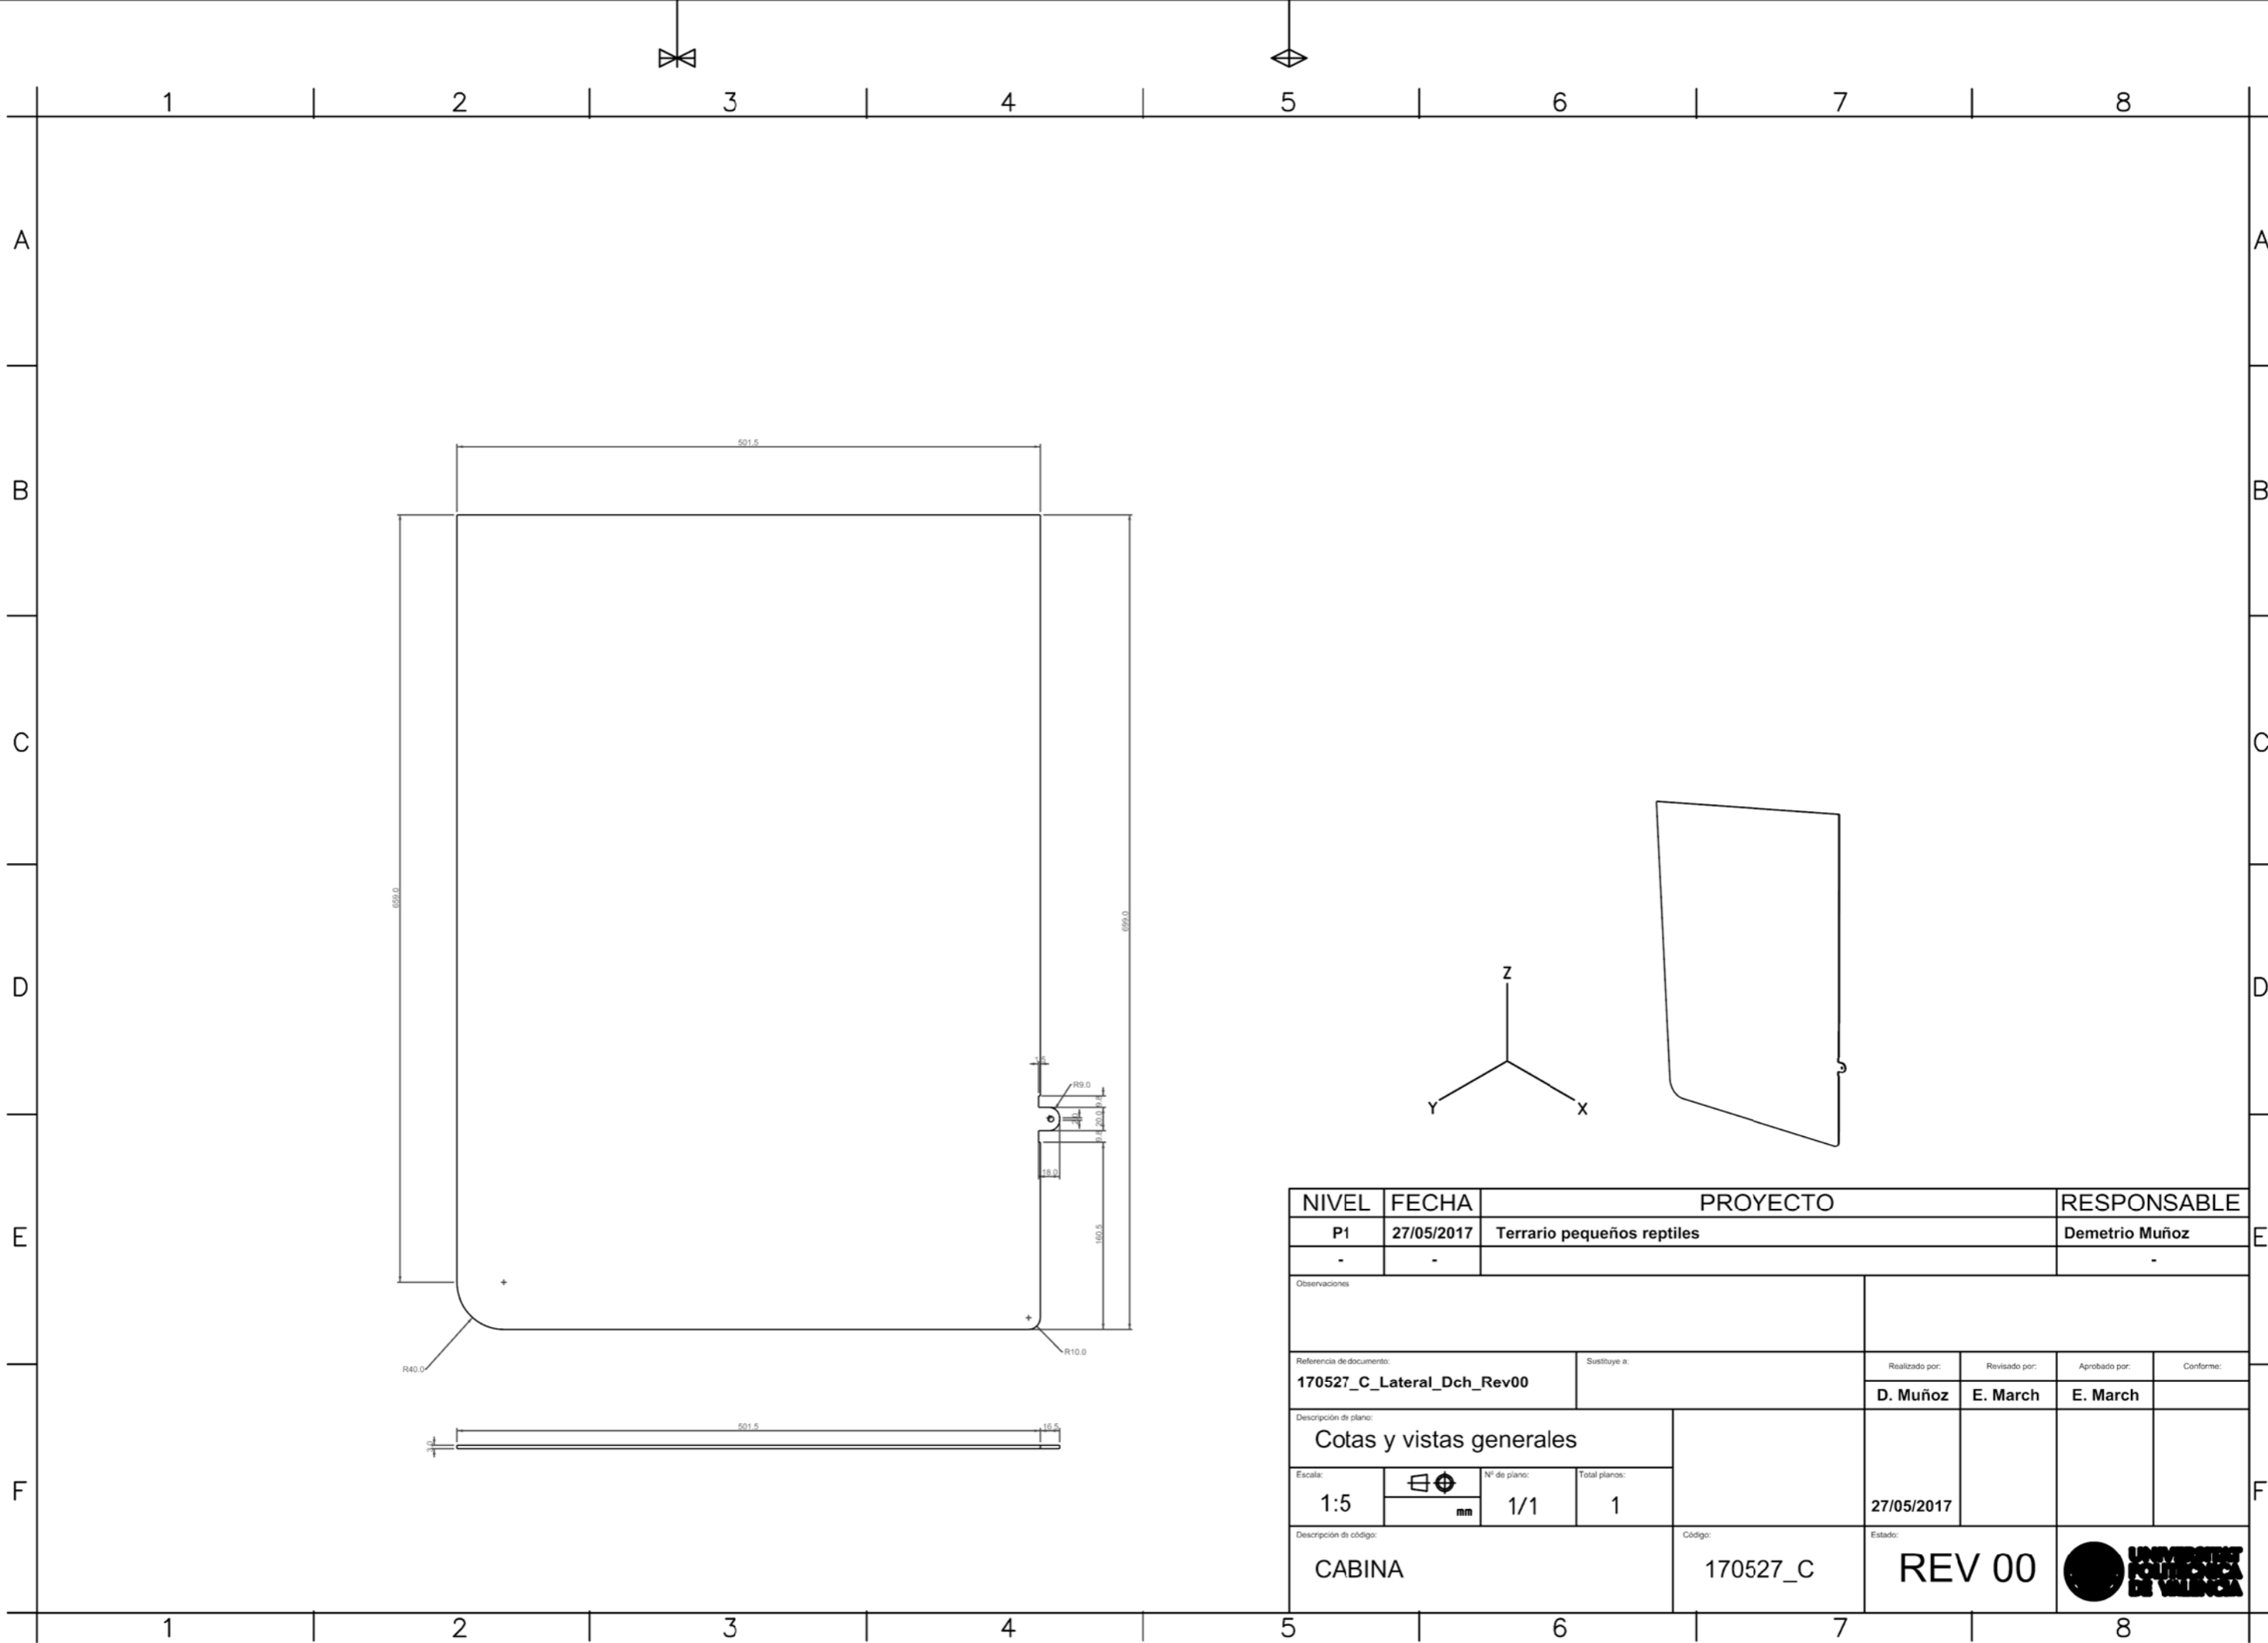

Detalle A: Plano de corte
E 10:1

NIVEL	FECHA	PROYECTO	RESPONSABLE
P1	27/05/2017	Terrario pequeños reptiles	Demetrio Muñoz
Observaciones:			
Referencia de documento:		Sustituye a:	
170527_C_Estruct_Central_Rev00		Realizado por:	Revisado por:
		D. Muñoz	E. March
Descripción de plano:		Aprobado por:	Conforme:
Cotas y vistas generales		E. March	
Escala:	Nº de plano:	Fecha:	
5:1	1/1	27/05/2017	
Descripción de código:		Código:	Estado:
CABINA		170527_C	REV 00

NIVEL	FECHA	PROYECTO			RESPONSABLE
P1	27/05/2017	Terrario pequeños reptiles			Demetrio Muñoz
-	-				-
Observaciones					
Referencia de documento: 170527_C_Lateral_Dch_Rev00		Sustituye a:		Realizado por: D. Muñoz	Revisado por: E. March
Descripción de plano: Cotas y vistas generales				Aprobado por: E. March	Conforme:
Escala: 1:5	mm	Nº de plano: 1/1	Total planos: 1	27/05/2017	
Descripción de código: CABINA		Código: 170527_C	Estado: REV 00		

NIVEL	FECHA	PROYECTO			RESPONSABLE
P1	27/05/2017	Terrario pequeños reptiles			Demetrio Muñoz
-	-				-
Observaciones					
Referencia de documento: 170527_C_Lateral_Izq_Rev00		Sustituye a:		Realizado por: D. Muñoz	Revisado por: E. March
Descripción de plano: Cotas y vistas generales				Aprobado por: E. March	Conforme:
Escala: 1:5	Nº de plano: 1/1	Total planos: 1	27/05/2017		
Descripción de código: CABINA		Código: 170527_C	Estado: REV 00		