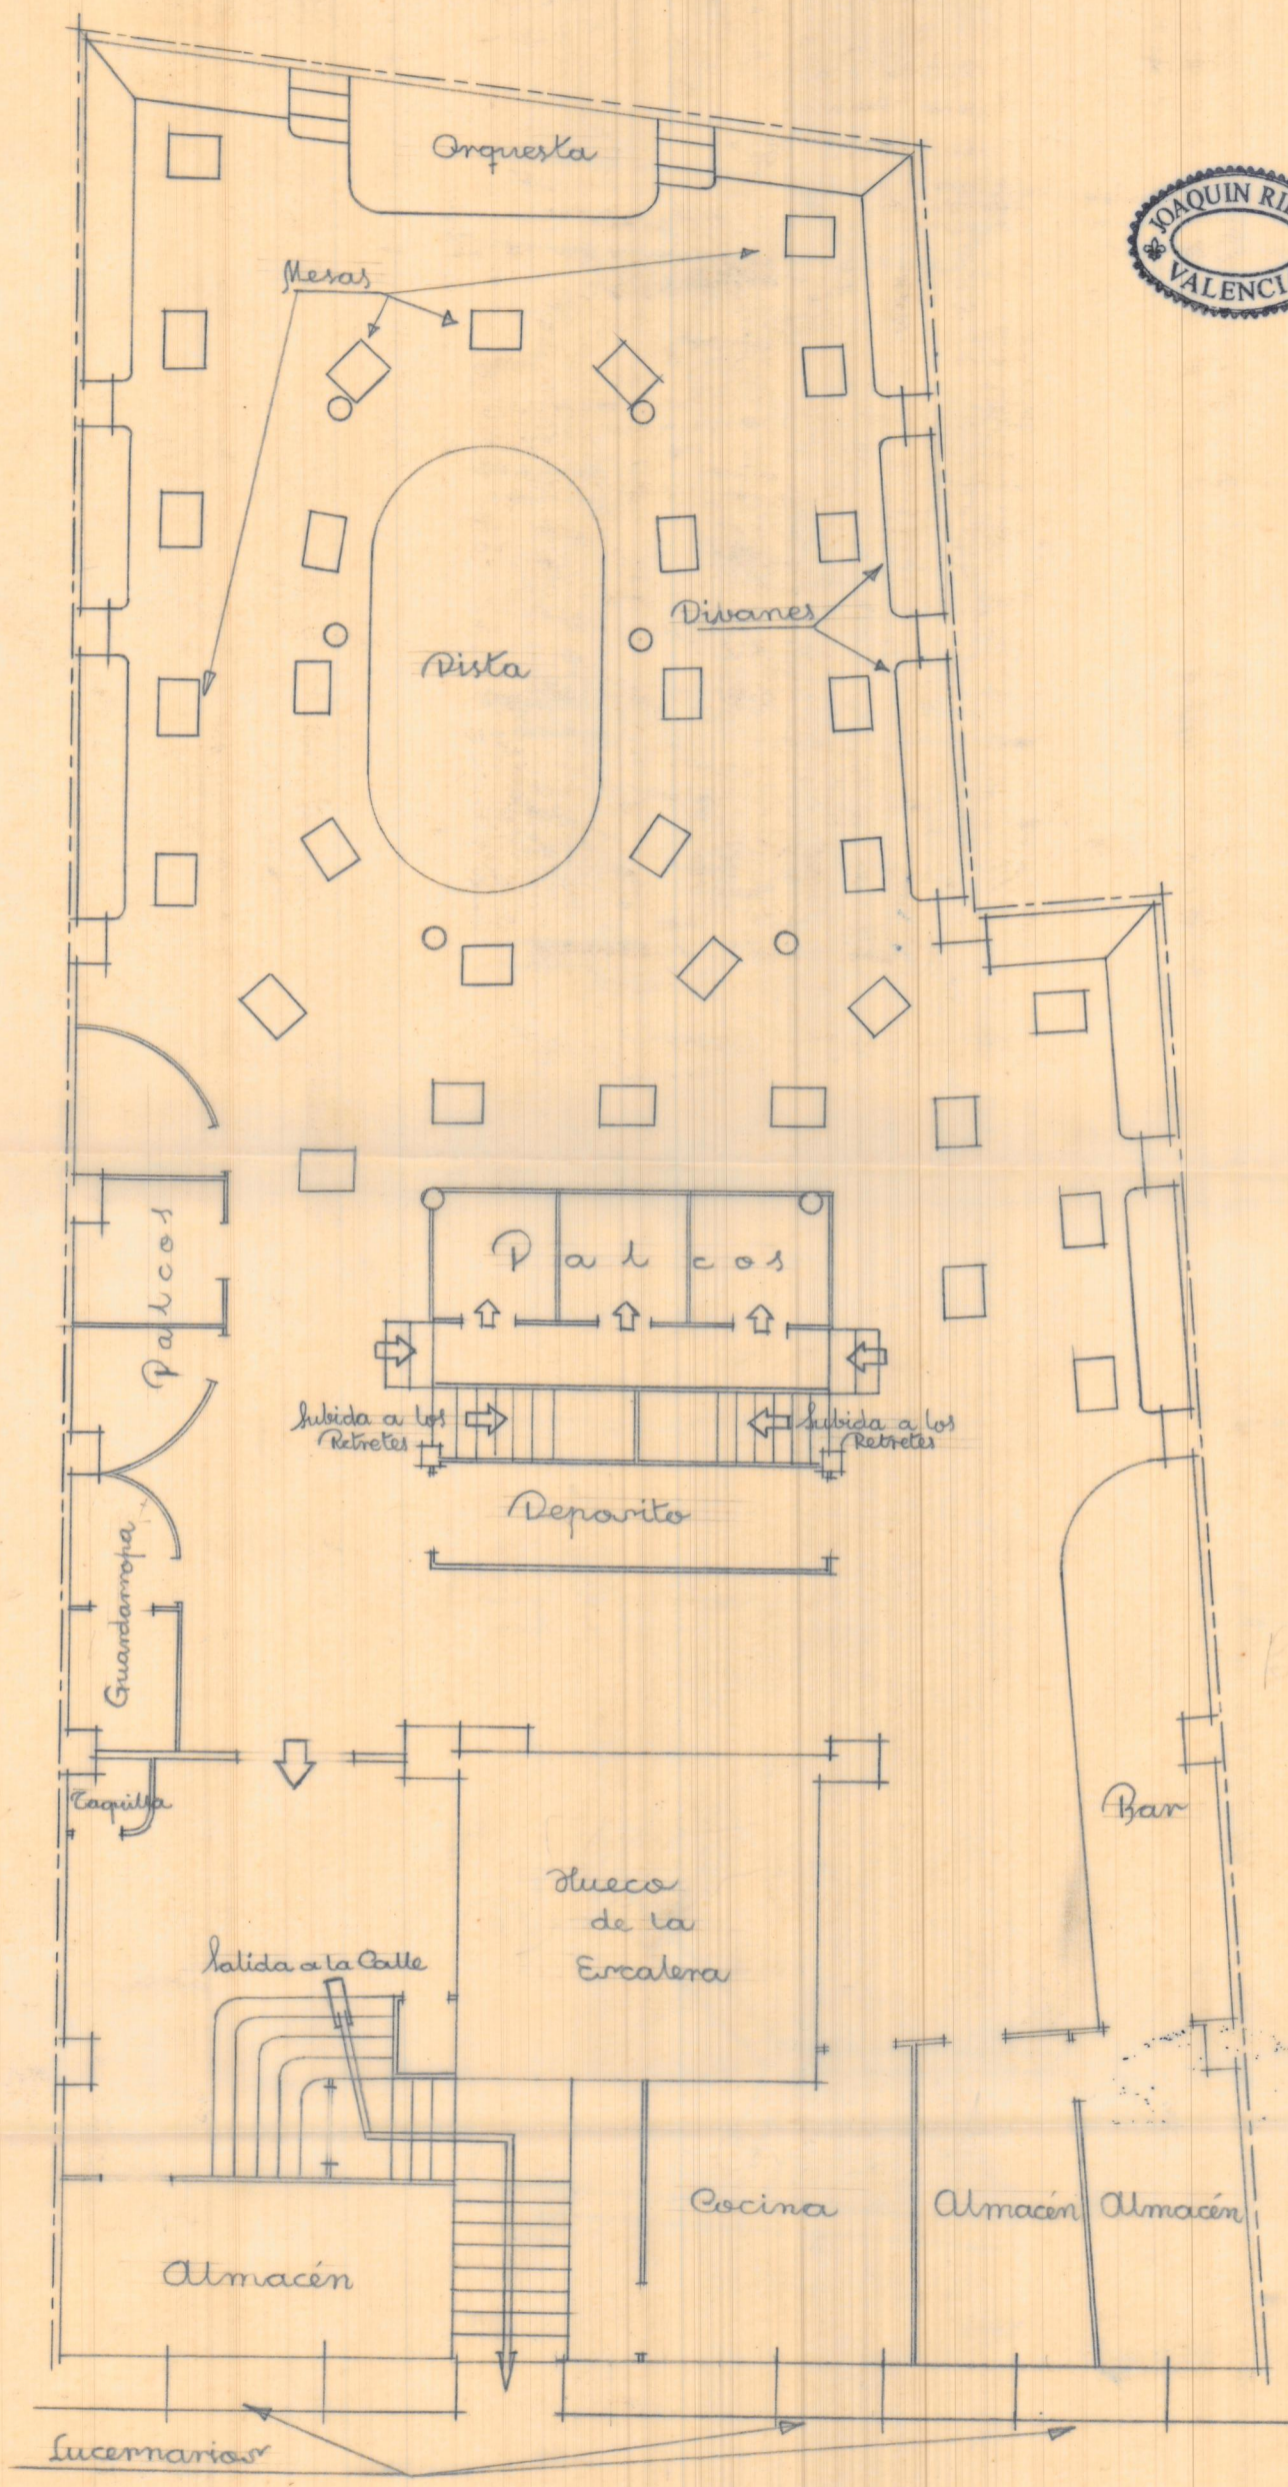

Plano de distribución del Salón de Té

Calle de Ribera

Escala 1:500
Valencia 31 Agosto 1945
El Arquitecto