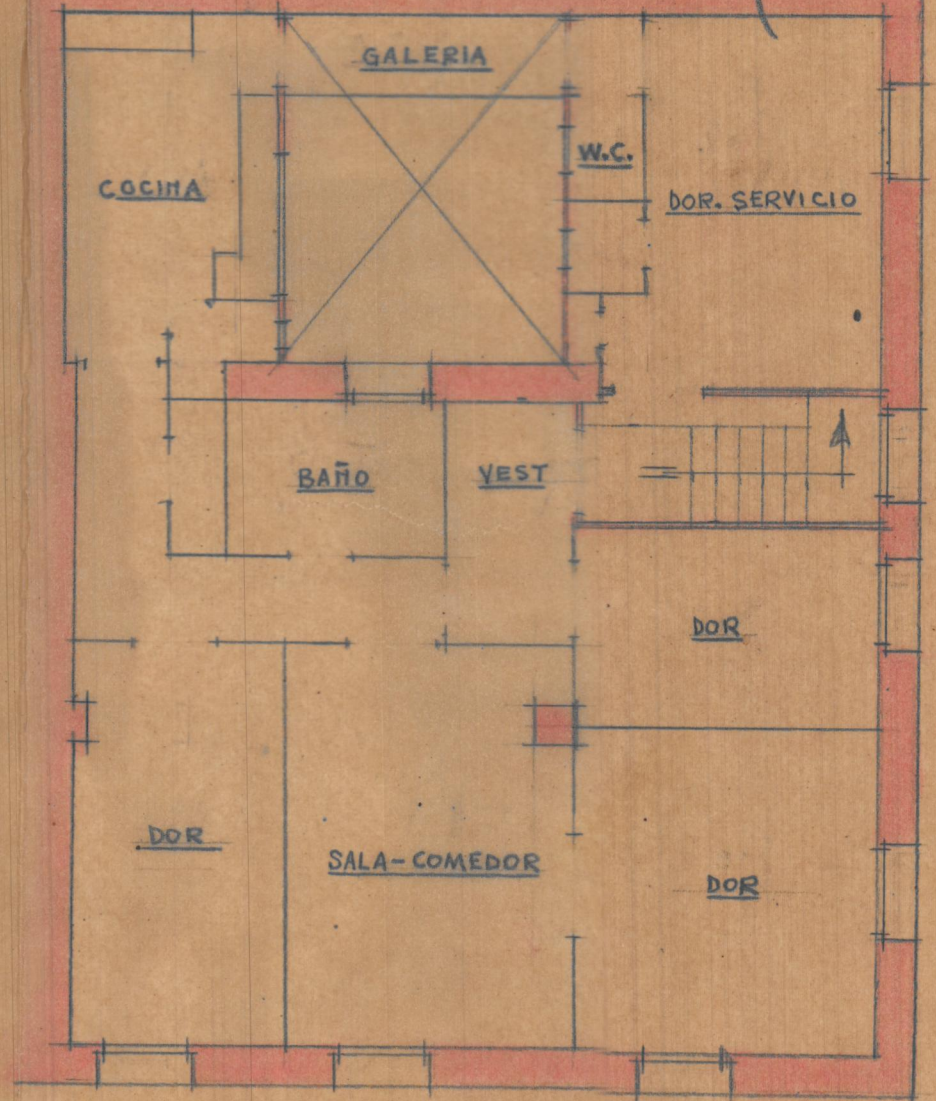

REFORMA en el edificio n: 17 en la Calle de Moncada JATIVA ESCALA=1:100

Valencia Julio 1949.
EL ARQUITECTO

J. Rieta Rieta

Plano 1º

Plano 2º