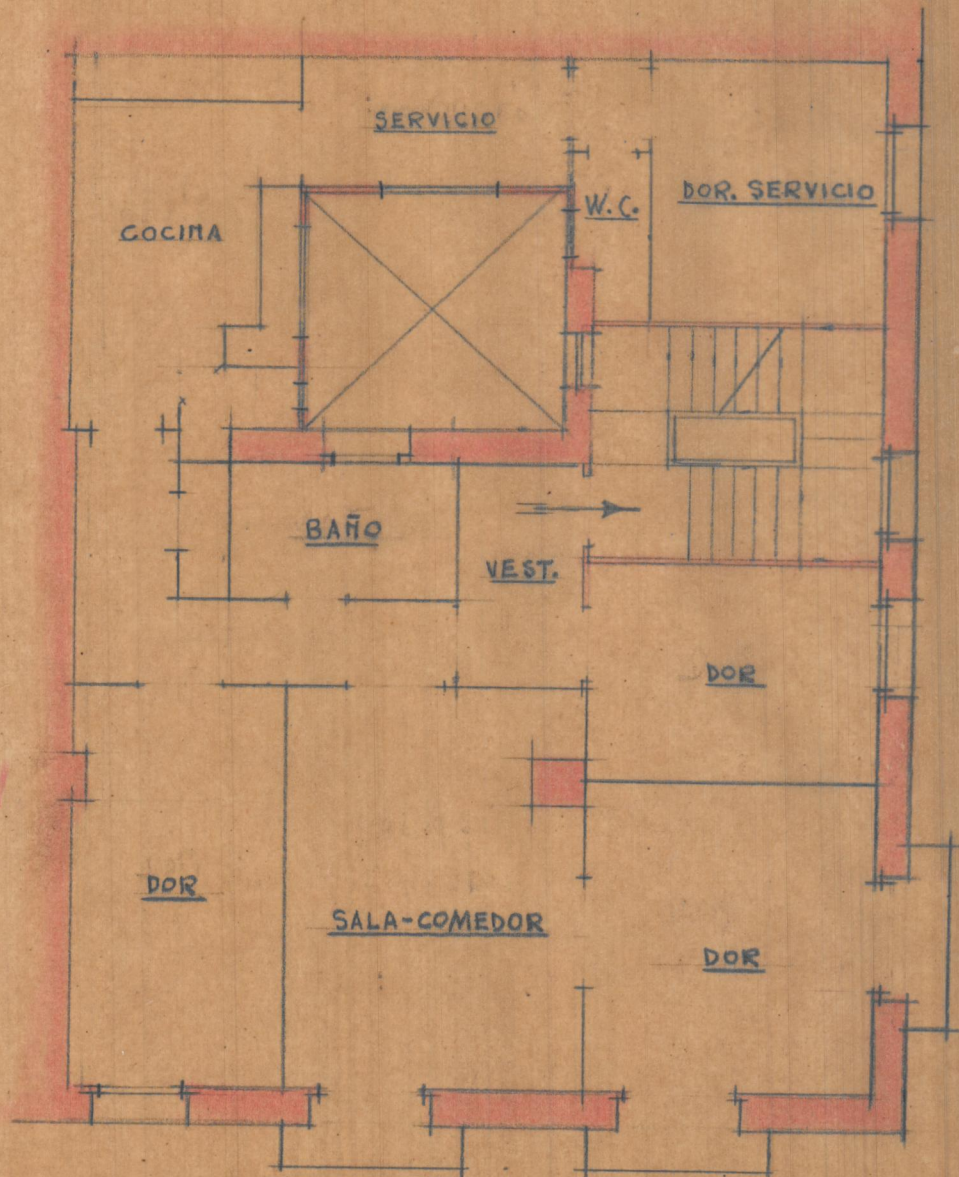

REFORMA en el edificio n: 17 en la Calle de Moncada JATIVA ESCALA=1:100

Valencia Julio 1949.
EL ARQUITECTO

J. Rieta Rieta

Plano 1º

Plano 2º