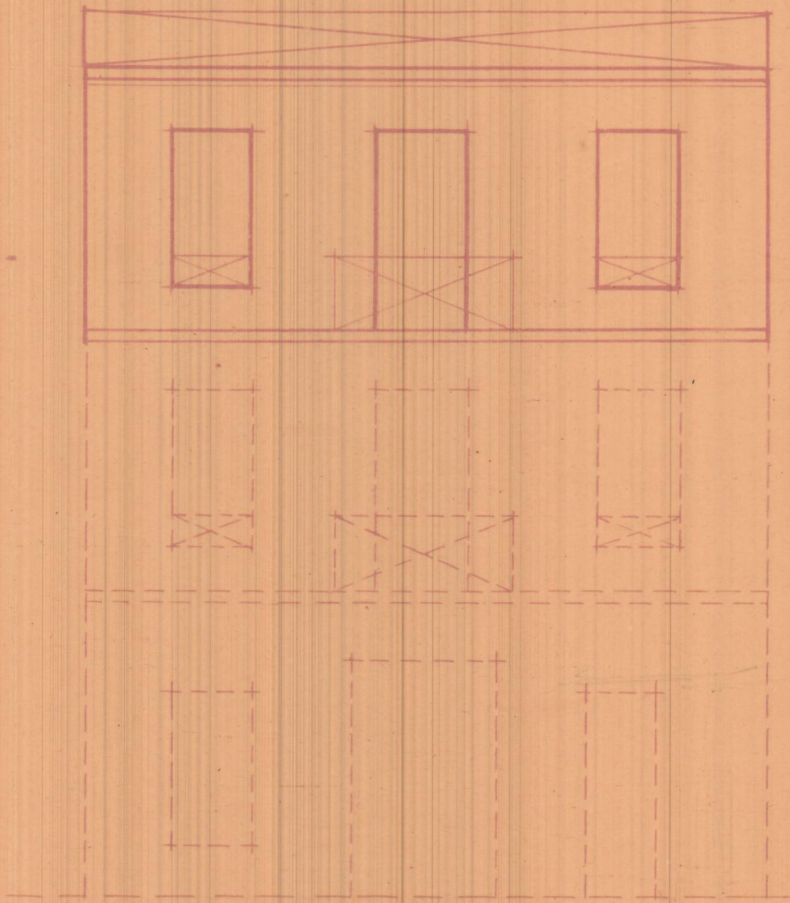

Documento de una planta en el edificio nº 40
de la Calle de Gabriel Miró

Planta

Fachada

Sección

Escala 1:100
 Valencia 19 Julio 1941
 El Arquitecto

[Handwritten signature]