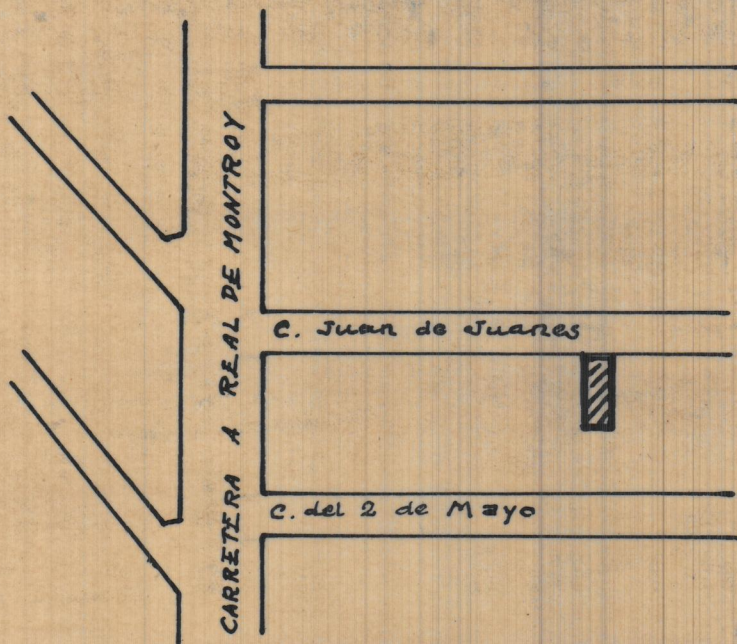

EDIFICIO PARA D. VICENTE MANES MILLAN
Y DÑA. ESPERANZA CAMBRONERO GARCIA EN

MISLATA

ESCALA: 1:100

Valencia 7 Septiembre de 1955
EL ARQUITECTO

Emplazamiento

ESCALA: 1:2000

CALLE DE JUAN DE JOANES

CALLE DEL DOS DE MAYO

CALLETERA DE REAL DE MONTROY

000217-1E
01N812171HX