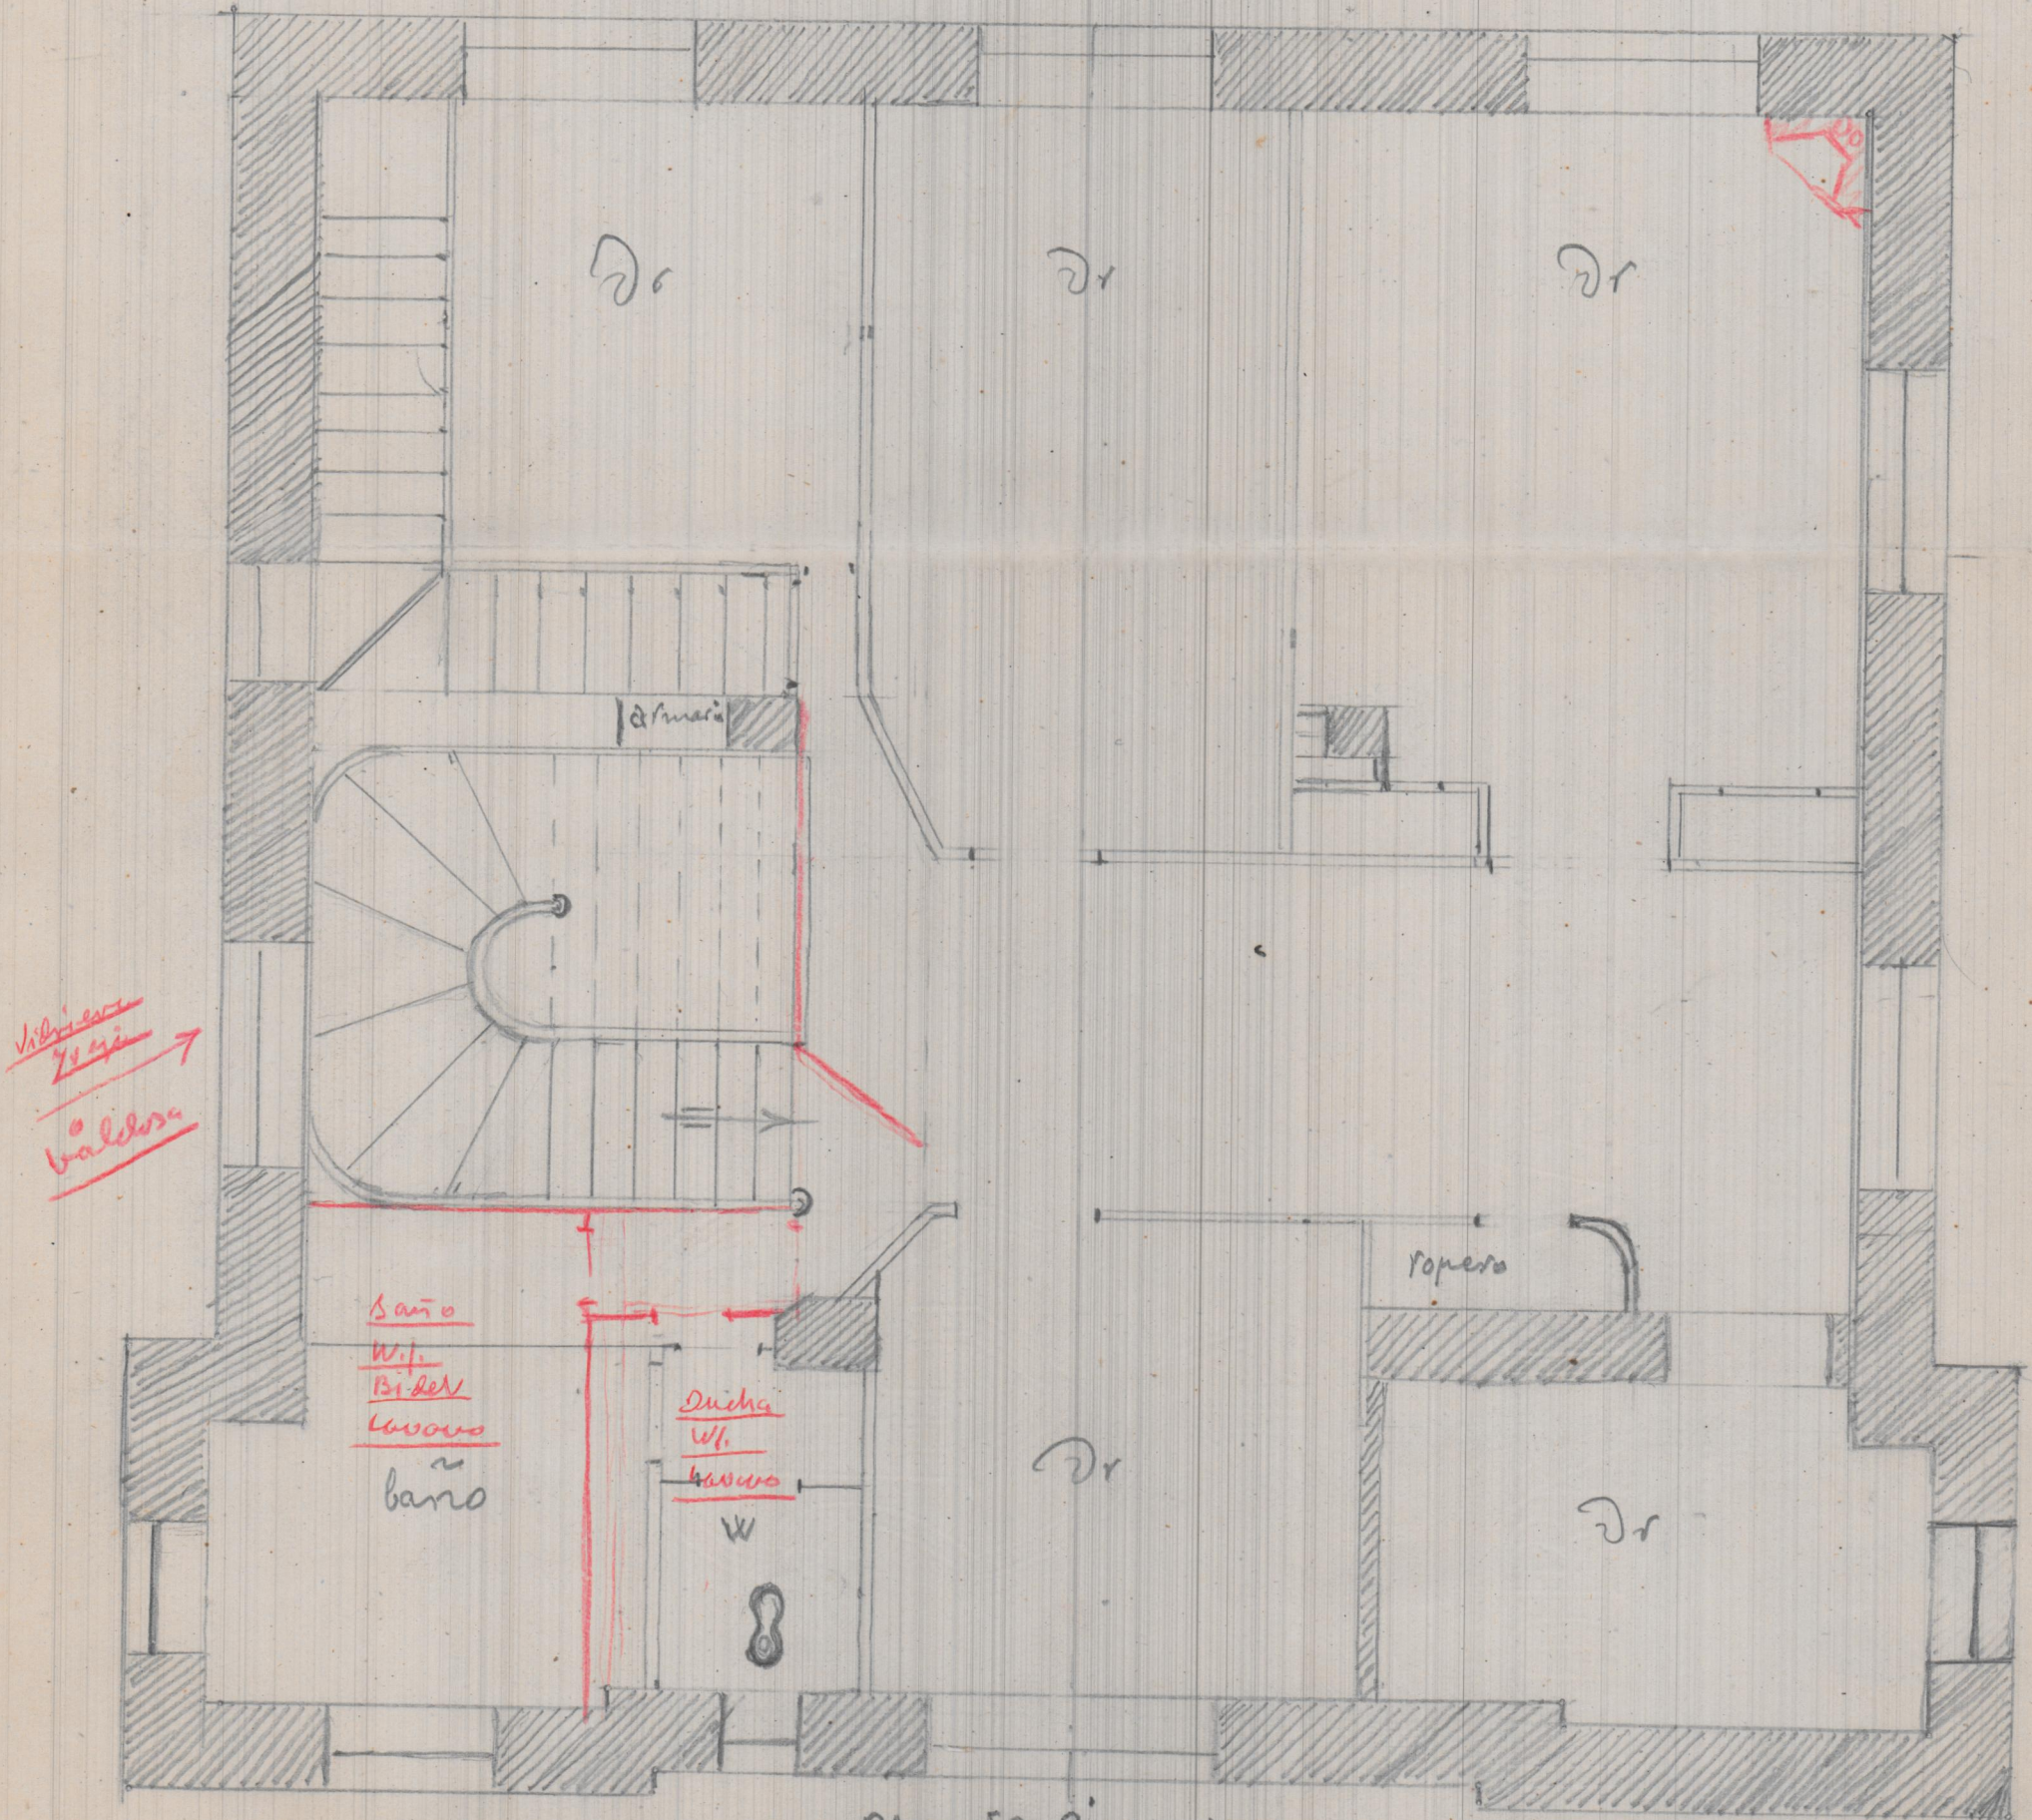

planta baja

SALARIN

ENERO-1951

Terraza

*Vibratori
74 cm
valdosa*

*Sano
W.P.
Bidet
lavabo
bano*

*Cuchina
W.P.
lavabo*

sofà

Pianta Piso alto