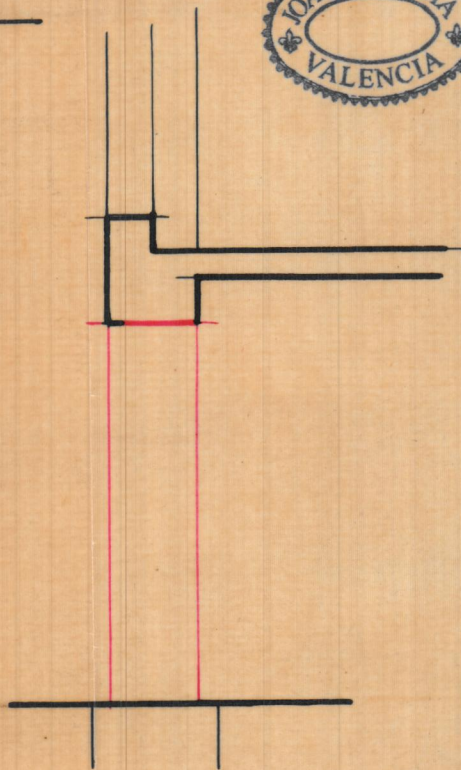

Reforma de un hueco en la casa n° 115 de la calle  
Cruz de Mislata

Alzado

Sección

Planta

Escala 1:50  
Valencia 6 Mayo 1940  
El Arquitecto.

A large, stylized handwritten signature in black ink, likely belonging to Joaquín Rieta.