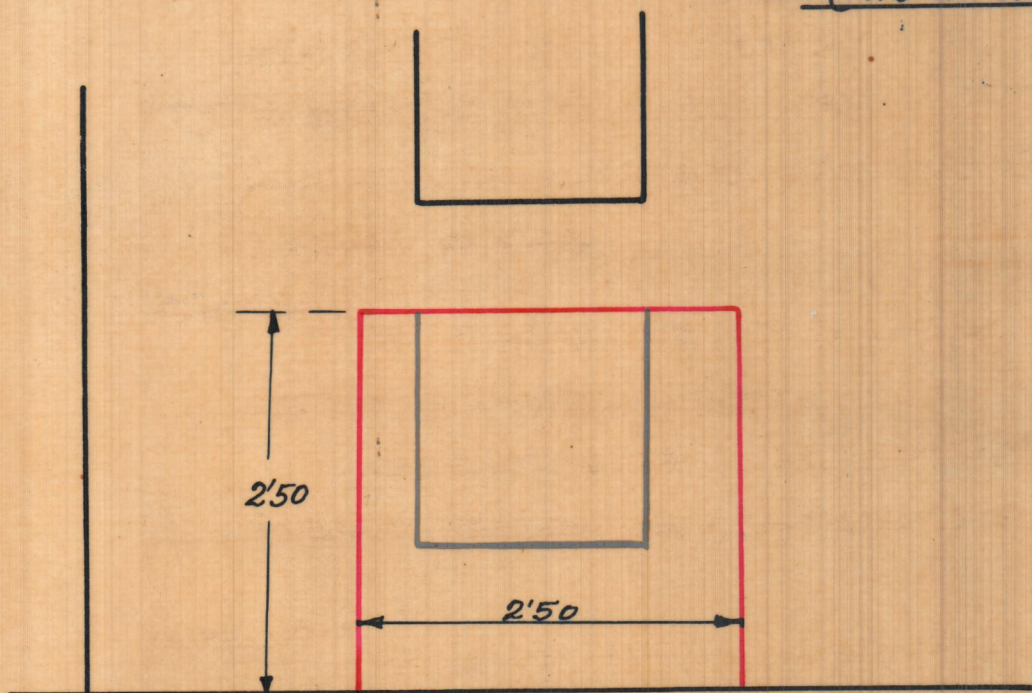

Reforma de un hueco en la casa n° 115 de la calle  
Cruz de Mislata

Alzado

Sección

Planta

Escala 1:50  
Valencia 6 Mayo 1940  
El Arquitecto.

A large, stylized handwritten signature in black ink, likely belonging to Joaquín Rieta.