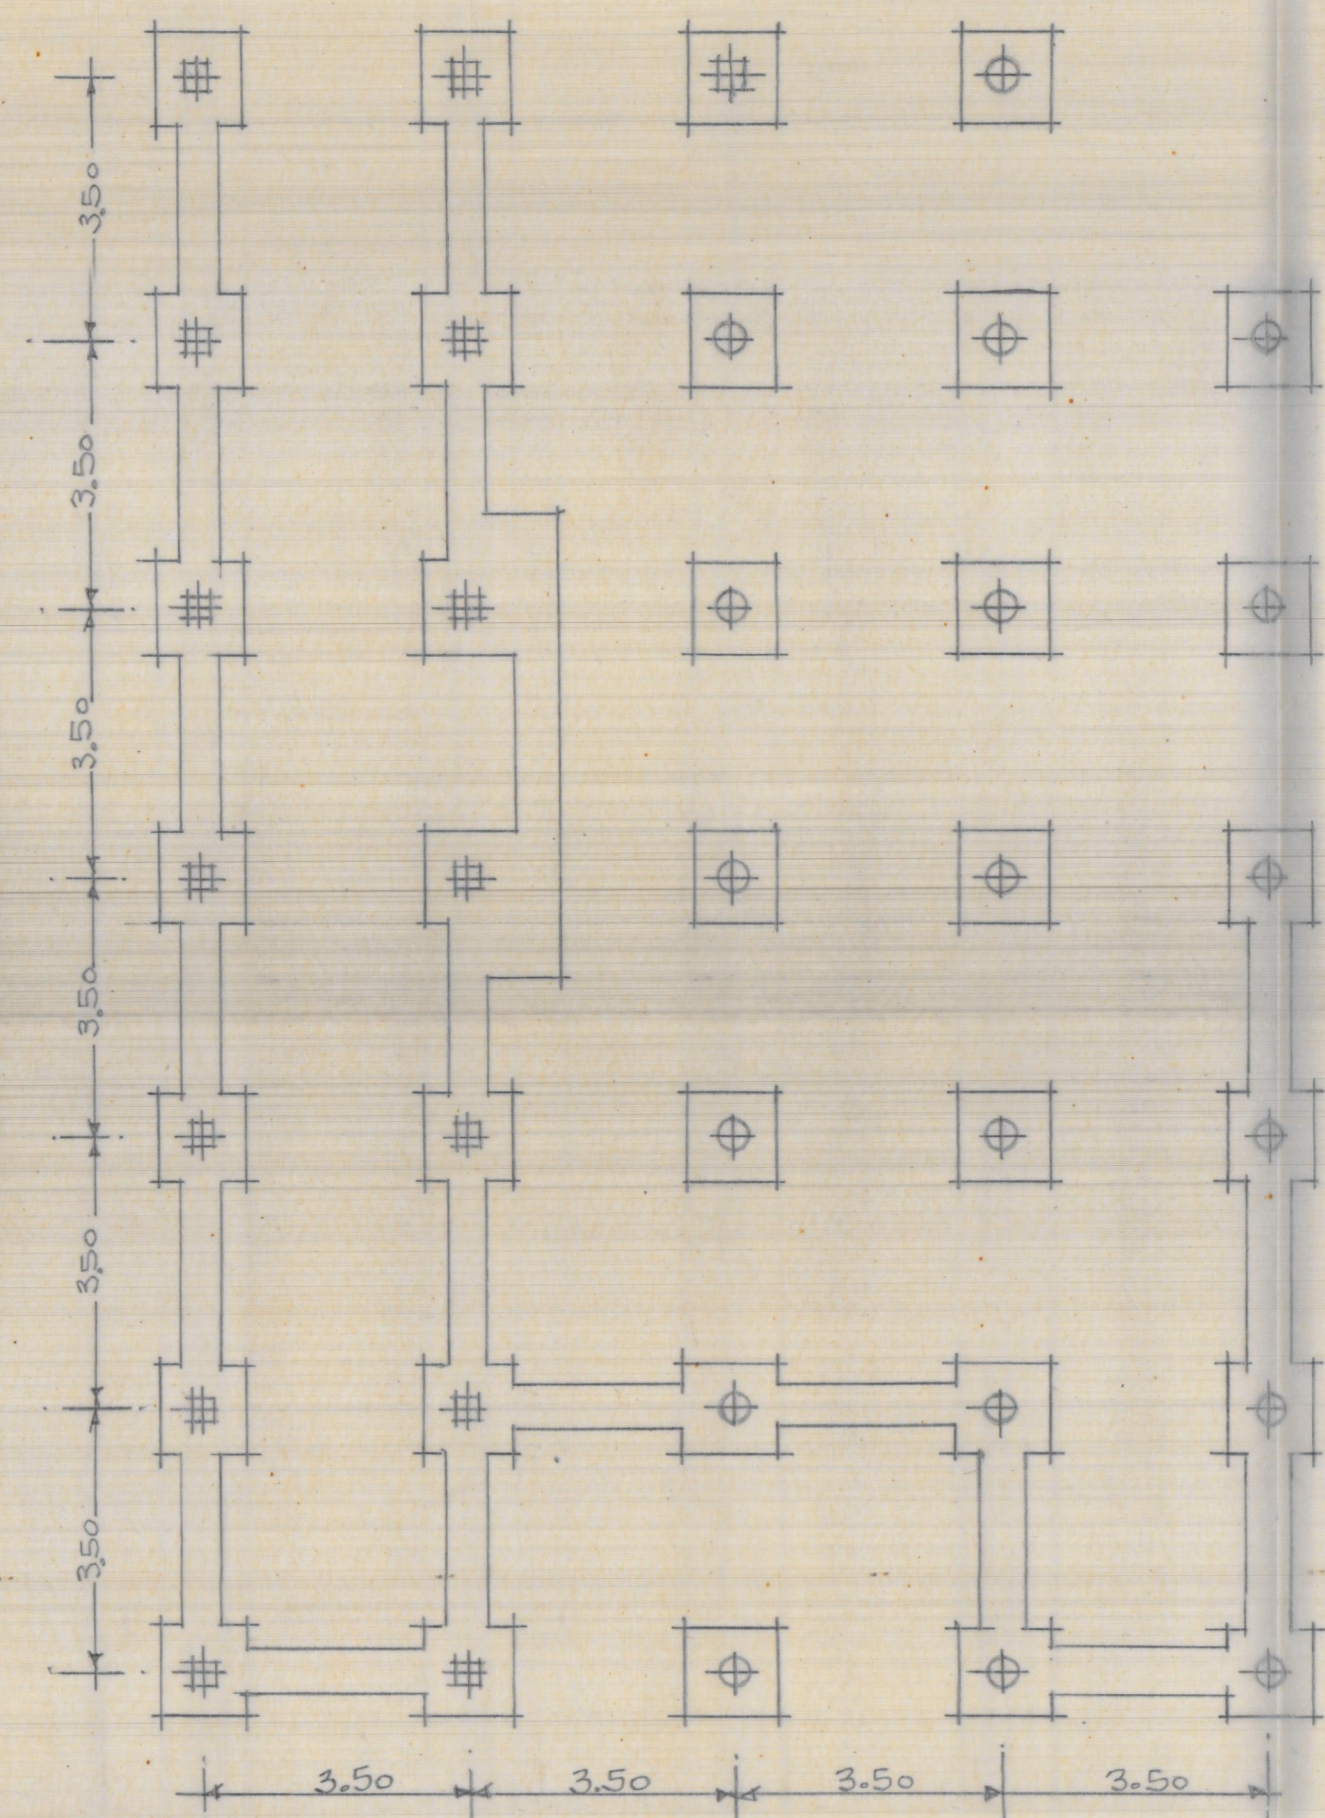

EDIFICIO PARA D. VICENTE MARTINEZ EN NAQUERA

ESCALA = 1:100
 Valencia 14 Octubre 1958
 EL ARQUITECTO

Cimientos

Piso alto

Planta baja

Placa de cubierta

Placa de piso