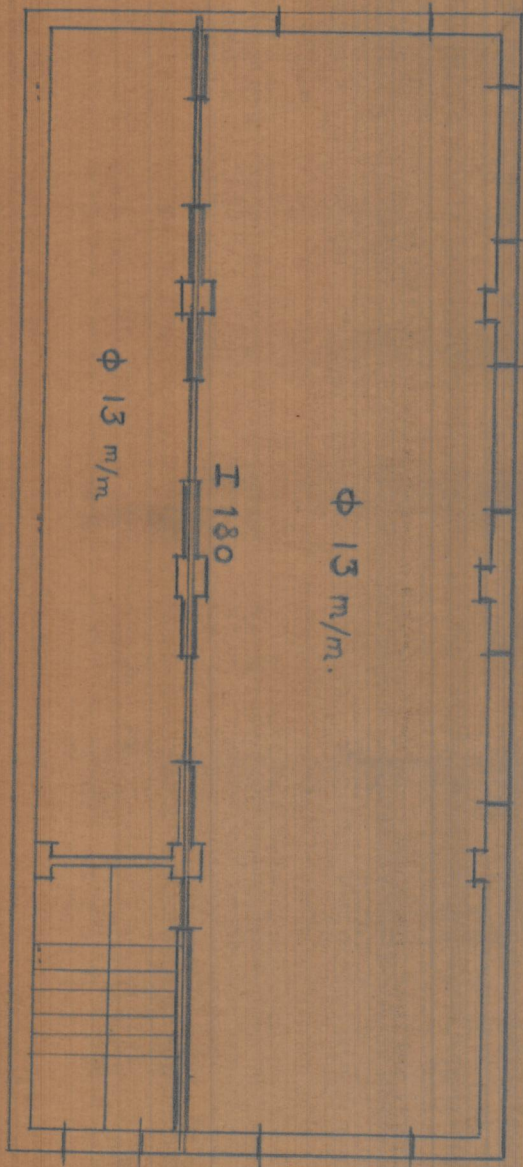

MODIFICACIÓN DEL PROYECTO DE AMPLIACIÓN COLEJIO DE
NTA. SRA. DE CAMPANAR

Escala 1:100

Valencia Diciembre 1943

El Arquitecto

ENTRAMADOS

SECCIÓN