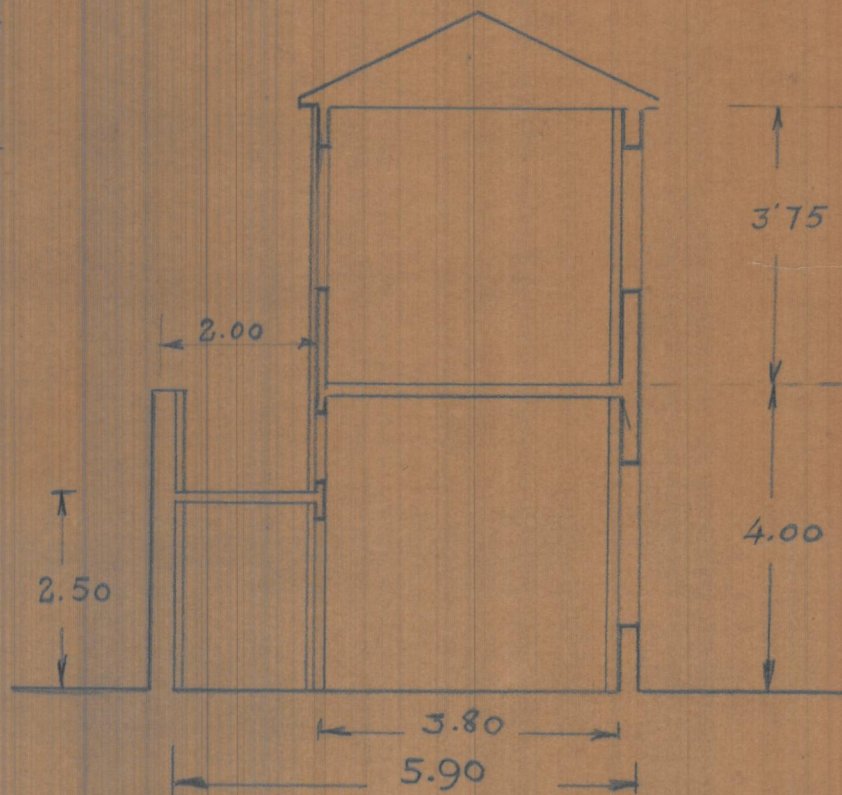

MODIFICACIÓN DEL PROYECTO DE AMPLIACIÓN COLEJIO DE
NTA. SRA. DE CAMPANAR

Escala 1:100

Valencia Diciembre 1943

El Arquitecto

ENTRAMADOS

SECCIÓN