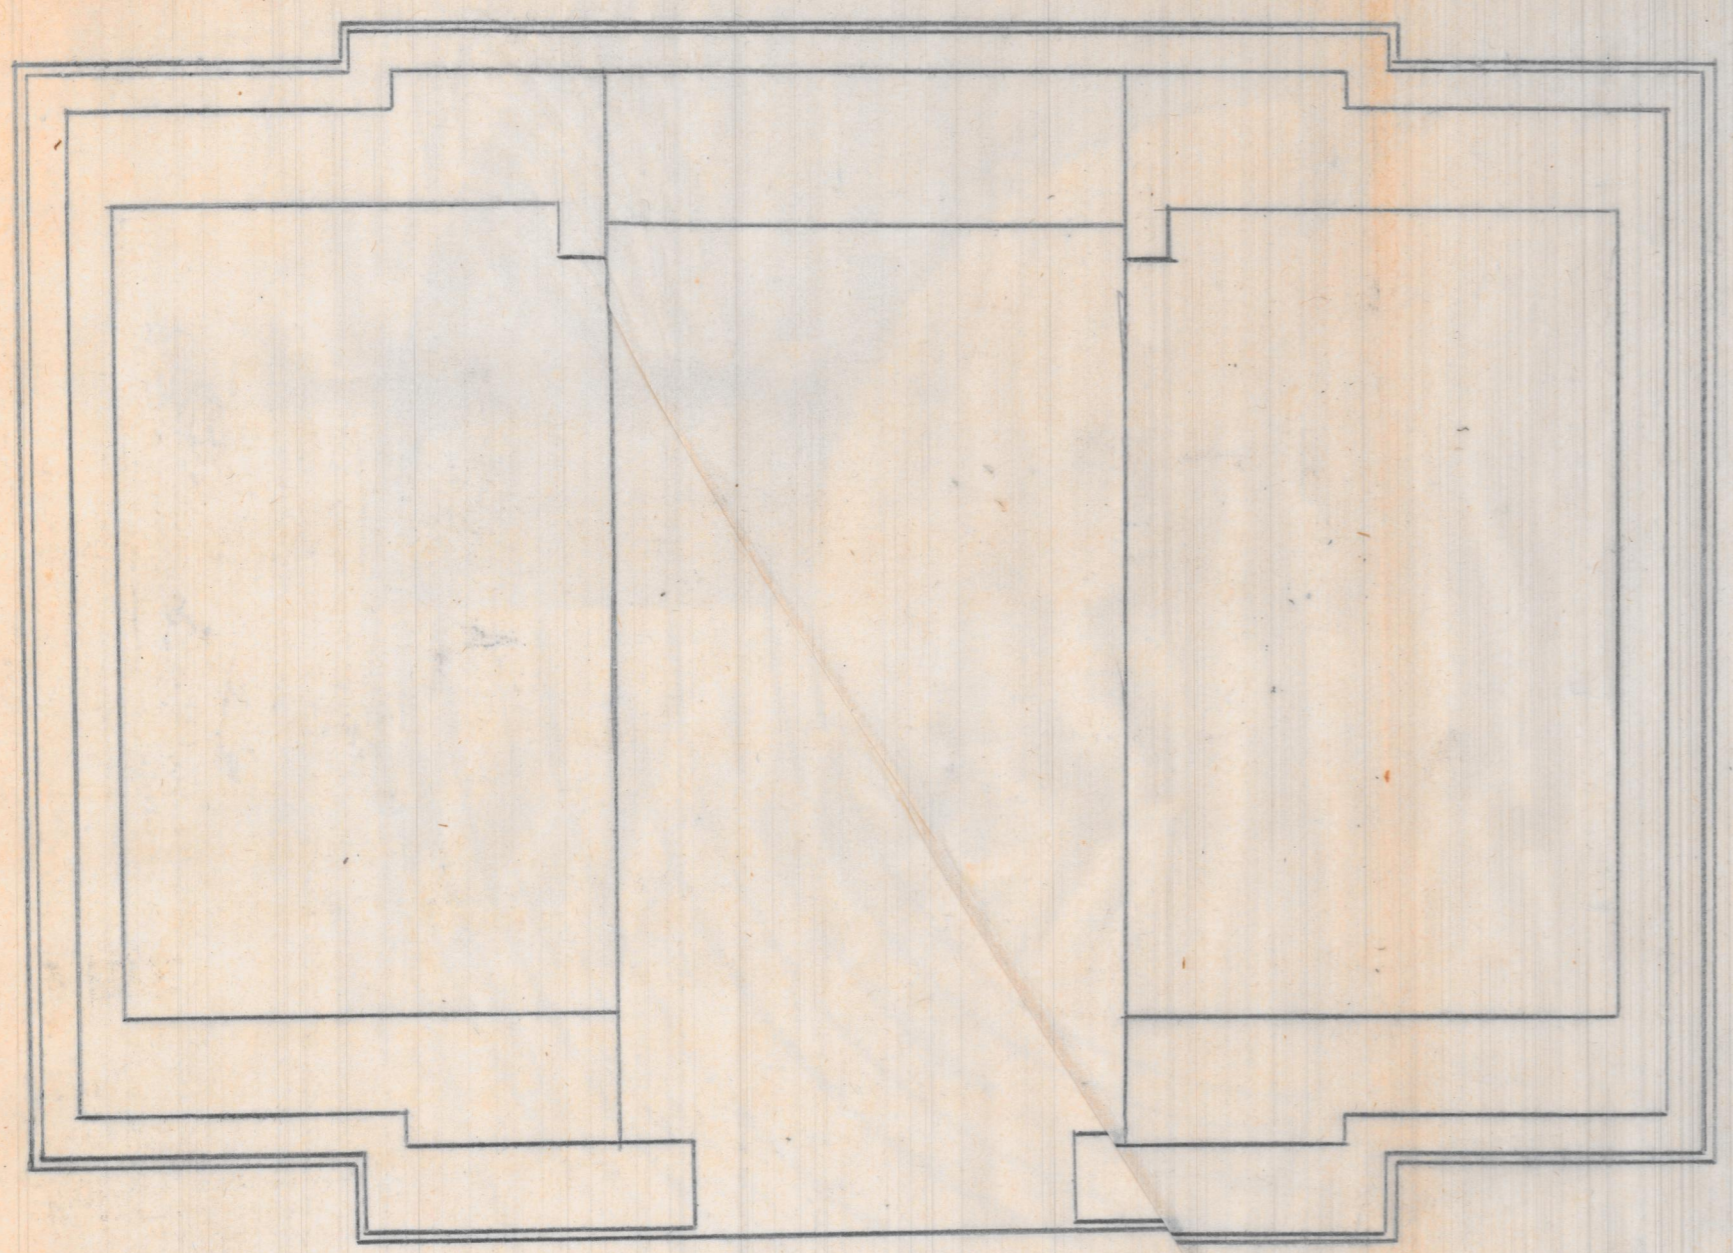

Panteon

Valencia Enero 1943
EL ARQUITECTO

PLANTA

FACHADA

ESCALA 1:20