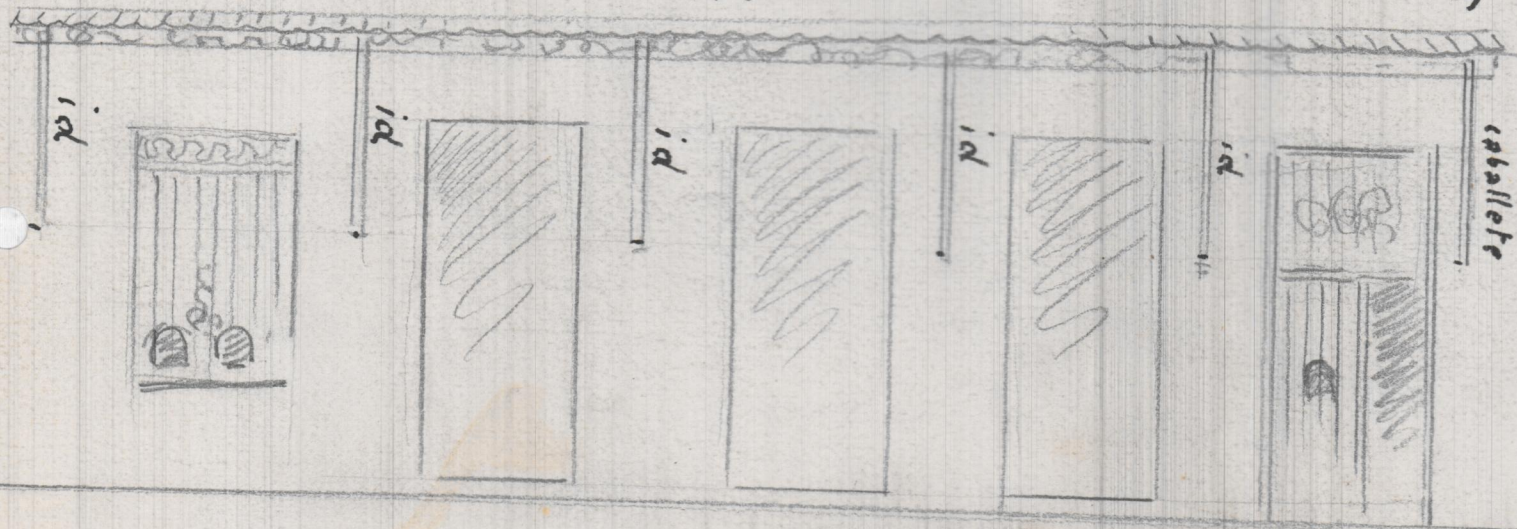

Reforma de la marquesina del Teatro Ruzafa

ESCALA 1:100
Valencia Enero 1938
EL ARQUITECTO

18'40

Scale 1/4"

Marquesina

Teatro Ruzafa

←----- 18 m -----→

←----- 3'25" -----→

Perfil

Frente

Amador, Luis Pastor