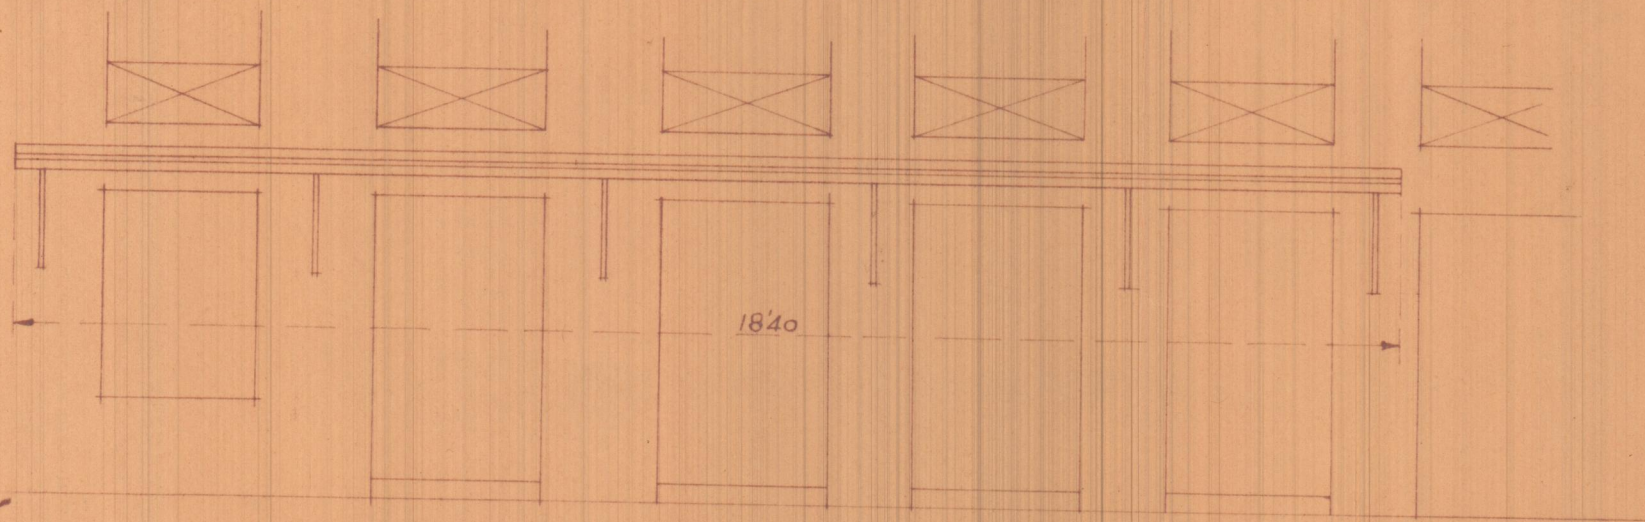

Reforma de la marquesina del Teatro Ruzafa

ESCALA 1:100
Valencia Enero 1938
EL ARQUITECTO

18'40

Scale 1/4"

Marquesina

Teatro Ruzafa

←----- 18 m -----→

←----- 3'25" -----→