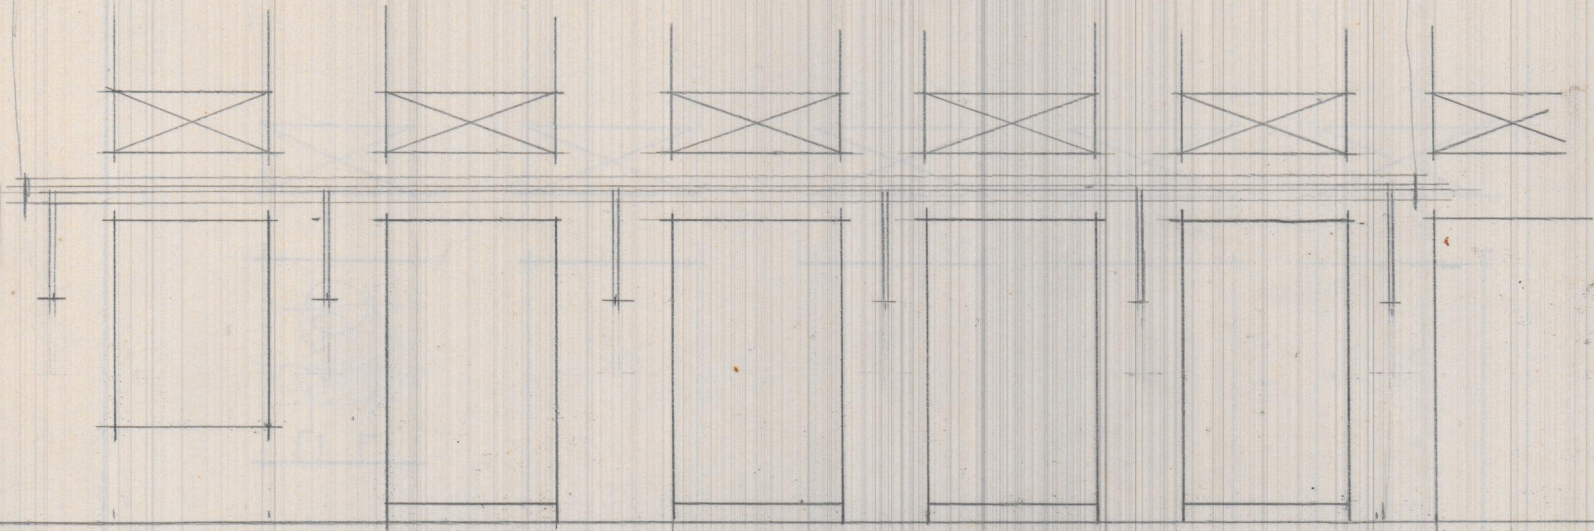

Reforma de la marquesina del Teatro Ruzafa

ESCALA 1:100
Valencia Enero 1938
EL ARQUITECTO

18'40

Scale 1/4"

Marquesina

Teatro Ruzafa

←----- 18 m -----→

←----- 3'25" -----→