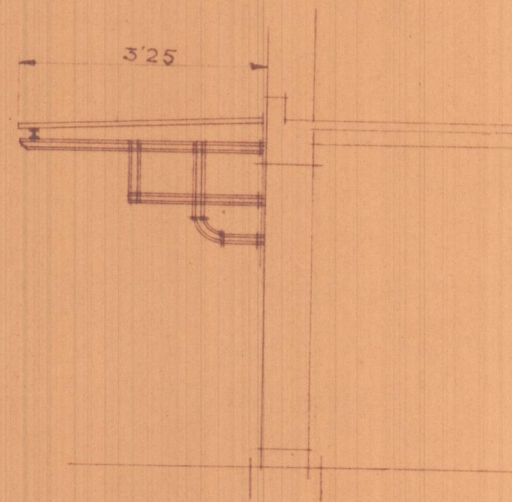

Reforma de la marquesina del Teatro Ruzafa

ESCALA 1:100
Valencia Enero 1938
EL ARQUITECTO

18'40

Scale 1/4"

Marquesina

Teatro Ruzafa

←----- 18 m -----→

←----- 3'25" -----→

Perfil

Frente

Amador, Luis Pastor