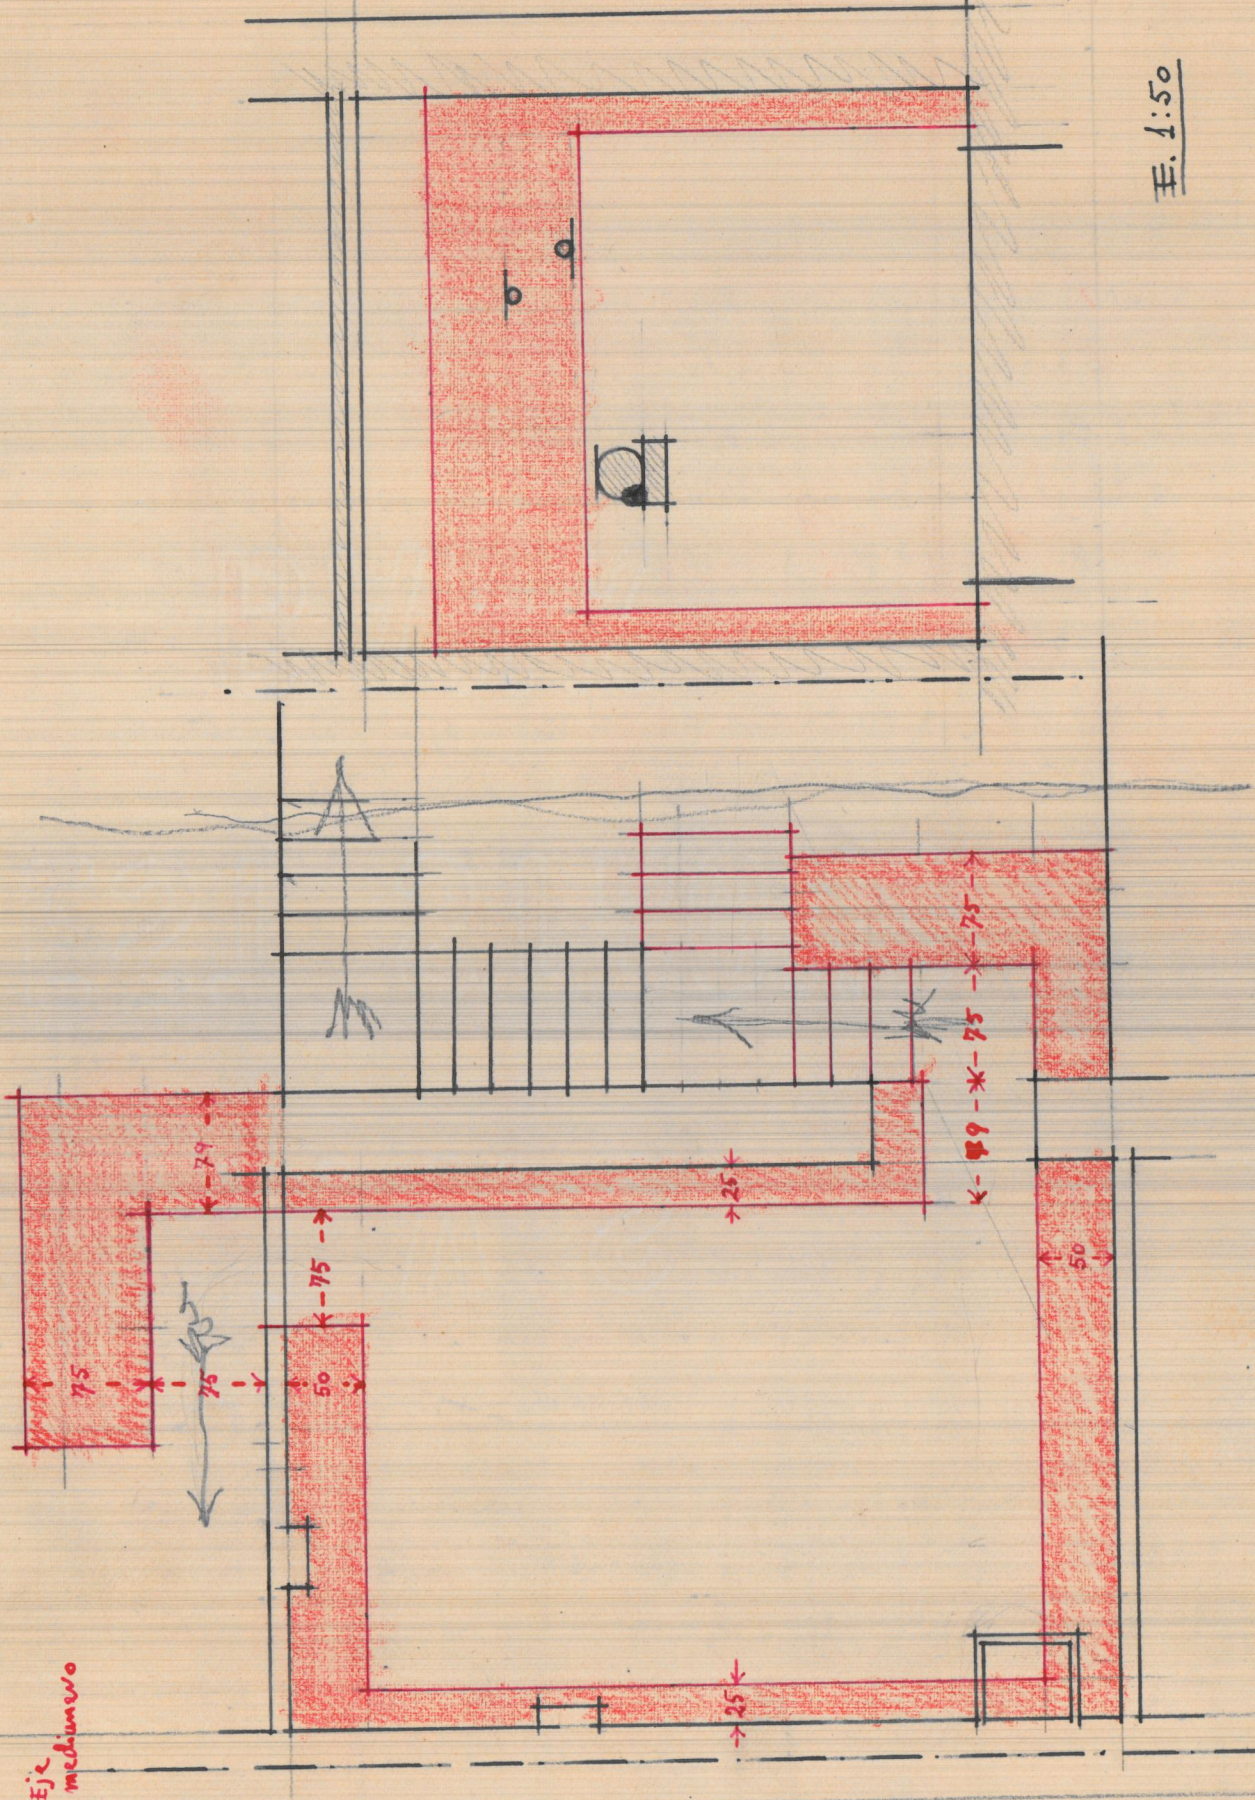

E. 1:50

Eje mediano

Placa tiene 5 jorones de 5m. y 40 alto de 120kg. m. p. a 150pts. m. p.

EMCIA
MEMOS
REVEDAS