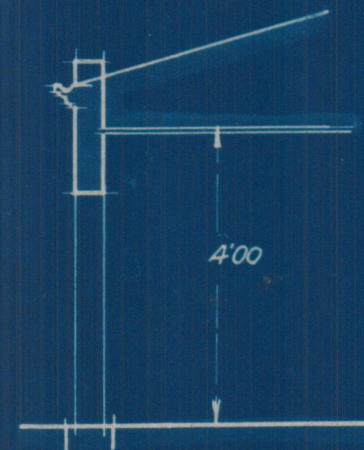

Casa para D. Domingo Varvaró Lleó.  
Escala 1:100

Planta

Fachada

Sección

Valencia 24 Abril 1930  
El Arquitecto.