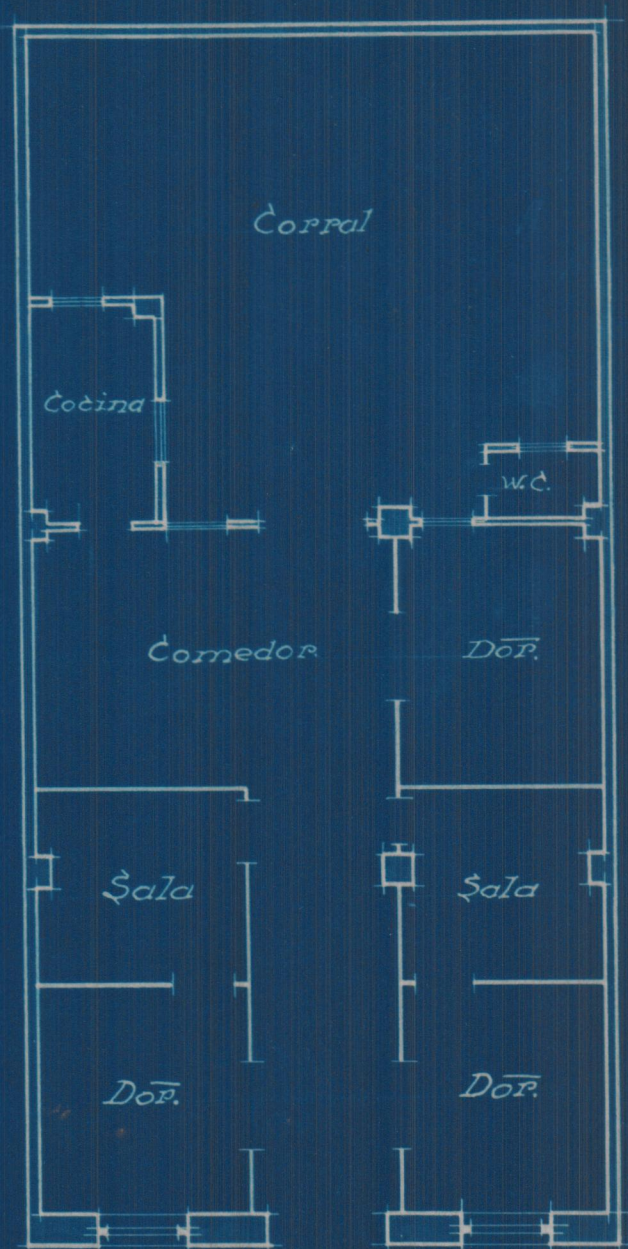

Casa para D. Domingo Varvaró Lleó.  
Escala 1:100

Planta

Fachada

Sección

Valencia 24 Abril 1930  
El Arquitecto.