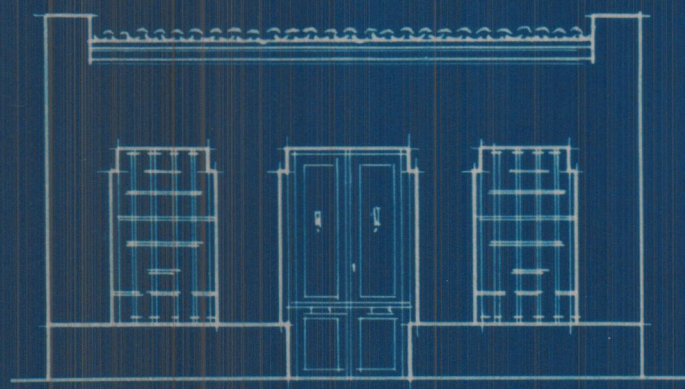

Casa para D. Domingo Varvaró Lleó.  
Escala 1:100

Planta

Fachada

Sección

Valencia 24 Abril 1930  
El Arquitecto.