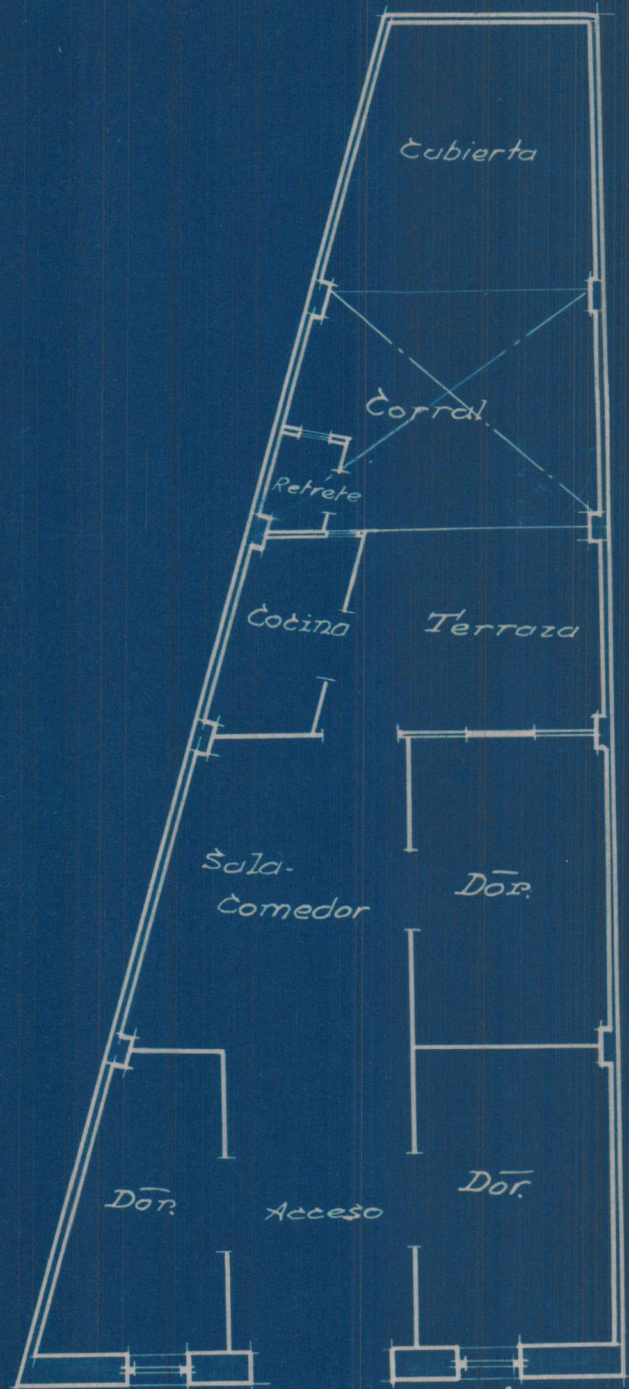

Casa para D. Vicente Duál Taroncher
en Paterna

C. nº 2 del ensanche del campamento
 Planta

Fachada

Sección

Plano de emplazamiento
 Escala 1:1000

Calle nº 2

Escala 1:100

Valencia 19 Abril 1930
 El Arquitecto