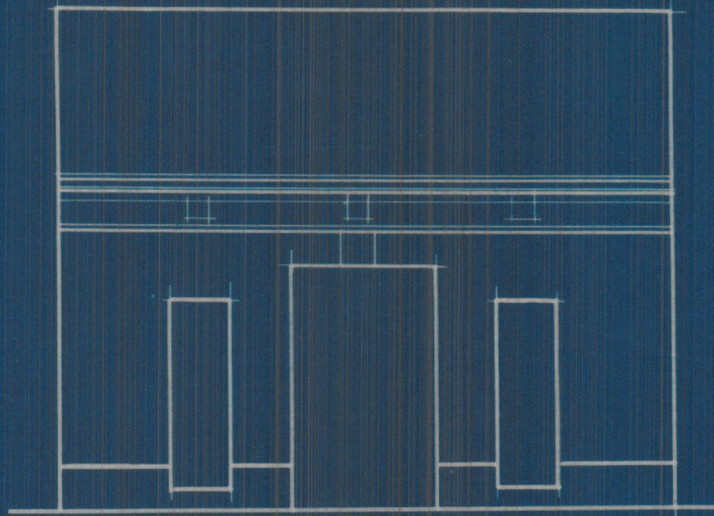

Casa para D. Vicente Duál Taroncher
en Paterna

C. nº 2 del ensanche del campamento
 Planta

Fachada

Sección

Plano de emplazamiento
 Escala 1:1000

Calle nº 2

Escala 1:100

Valencia 19 Abril 1930
 El Arquitecto