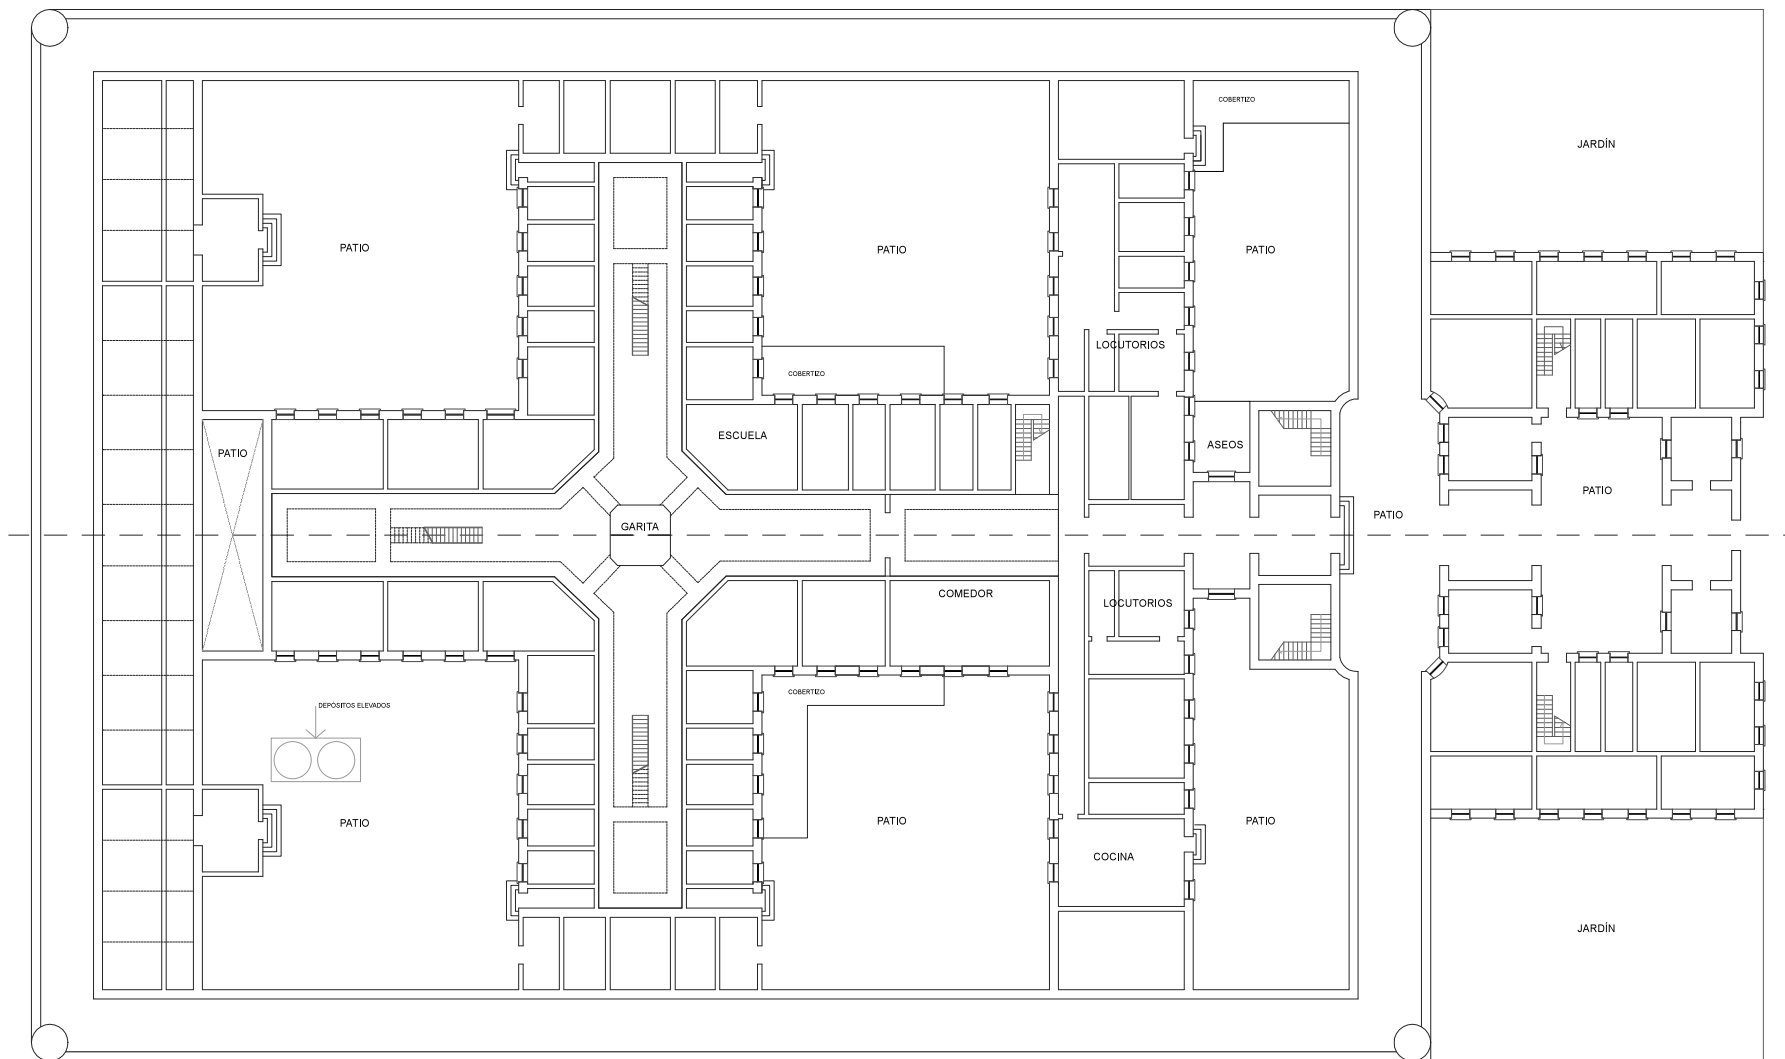

07 | ANEXO

Plano de cubierta de la Prisión Provincial. Esc 1.500.
Imagen editada por el autor. Fuente Josep Pötter.

Plano de planta baja de la Prisión Provincial. Esc 1.500.
Imagen editada por el autor. Fuente Josep Pötter.

Alzado Este de la Prisión Provincial. Esc 1.500.
Imagen editada por el autor. Fuente Josep Pötter.

Alzado Sur de la Prisión Provincial. Esc 1.500.
Imagen editada por el autor. Fuente Josep Pötter.

Fotoplano de la fachada principal de la Prisión Provincial.
Elaboración propia.