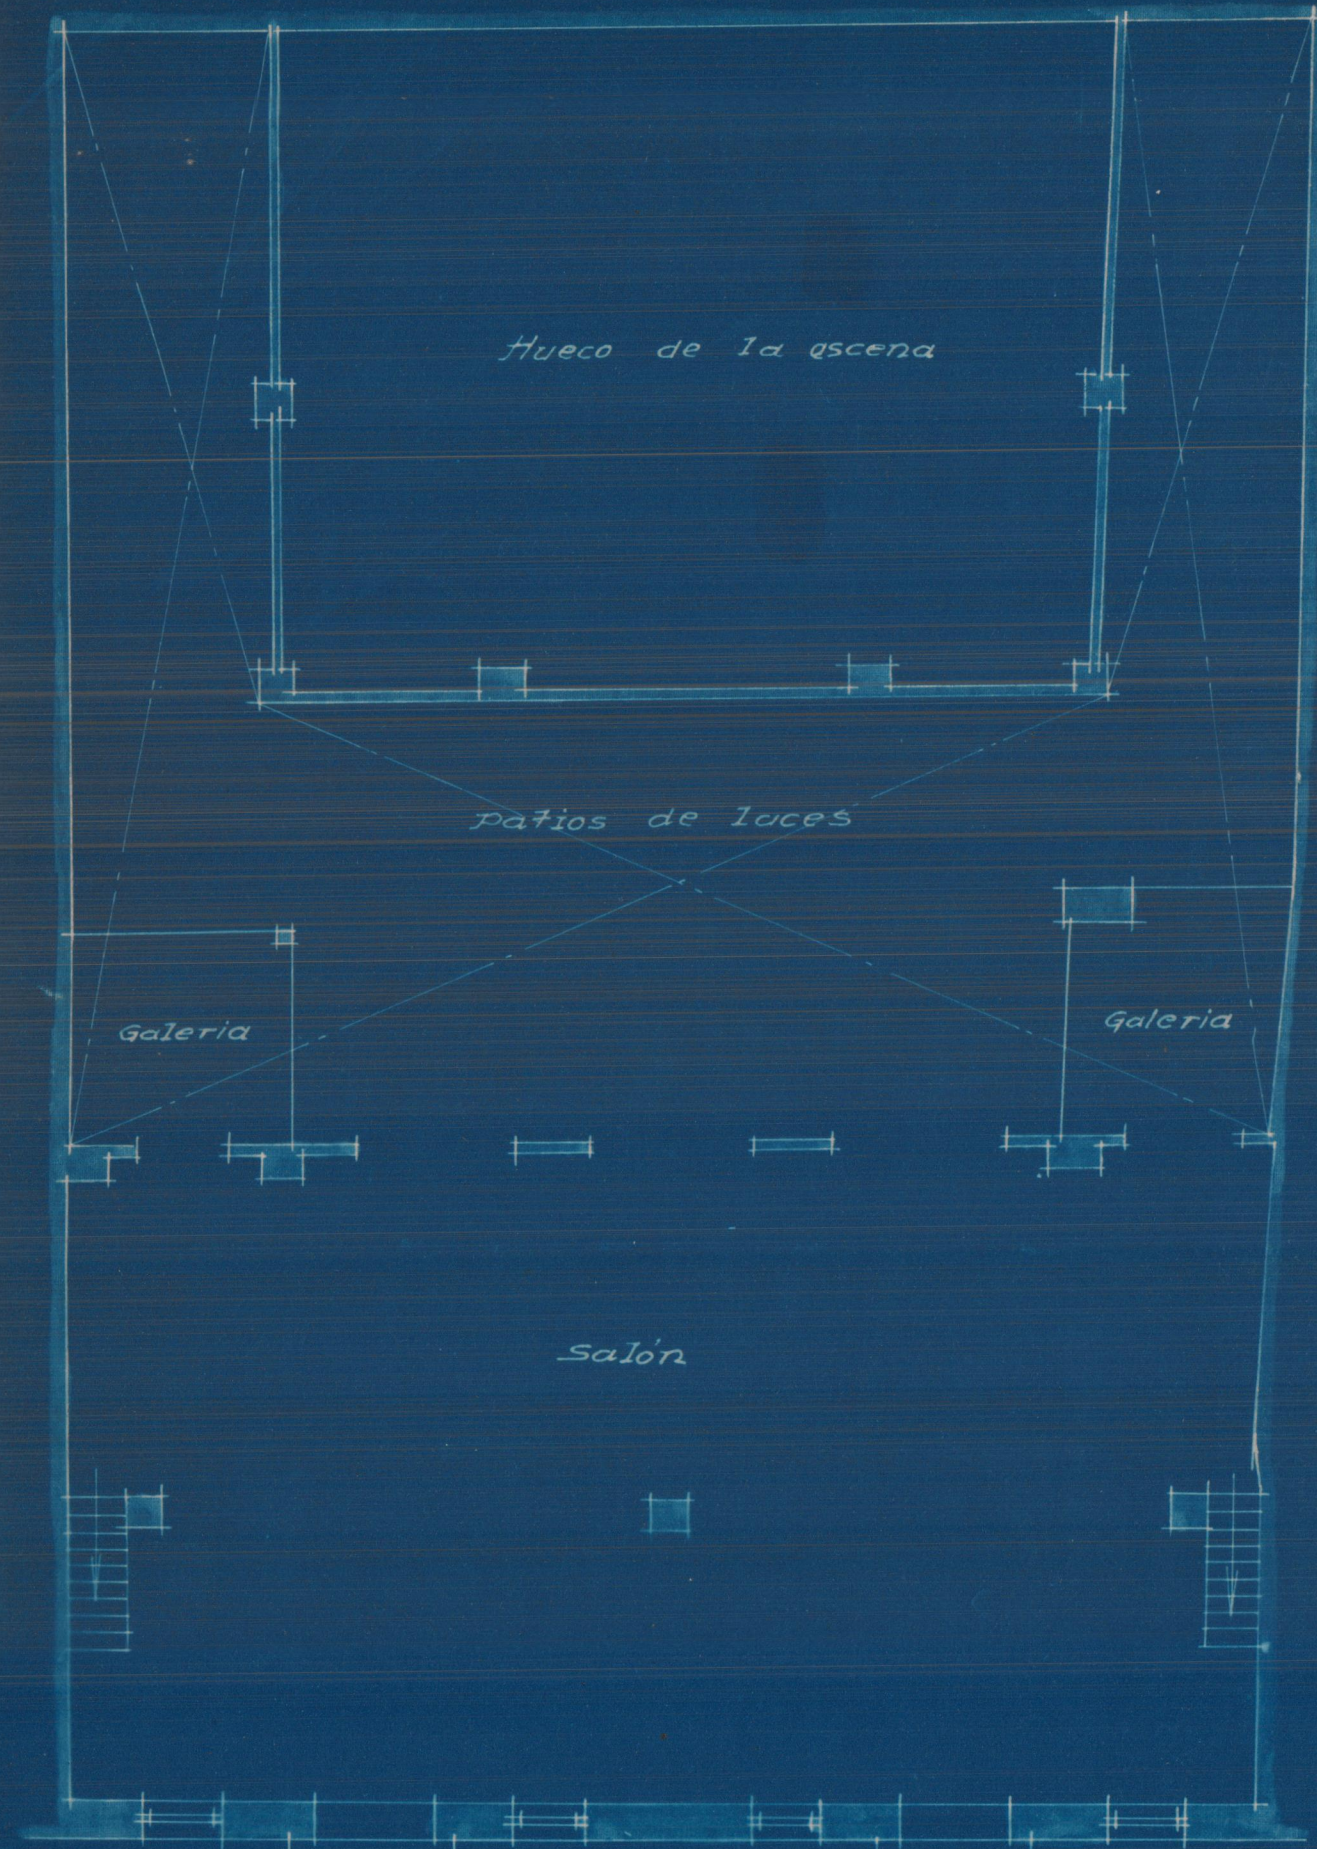

*Reforma de la casa nº 5, en la calle de la
 Providencia — Benimaclet.
 Estado actual*

Sección longitudinal

*Escala 1:100
 Valencia 15 Junio 1932
 El Arquitecto
 J. G. [Signature]*

*Reforma de la casa N.º 15 en
Providencia - Benimaclet*

Reforma que se proyecta

Planta baja

Planta alta

Sección longitudinal

Fachada

*Escala 1:100
Valencia 15 Junio 1932
El Arquitecto
J. Puig i Ferrer*