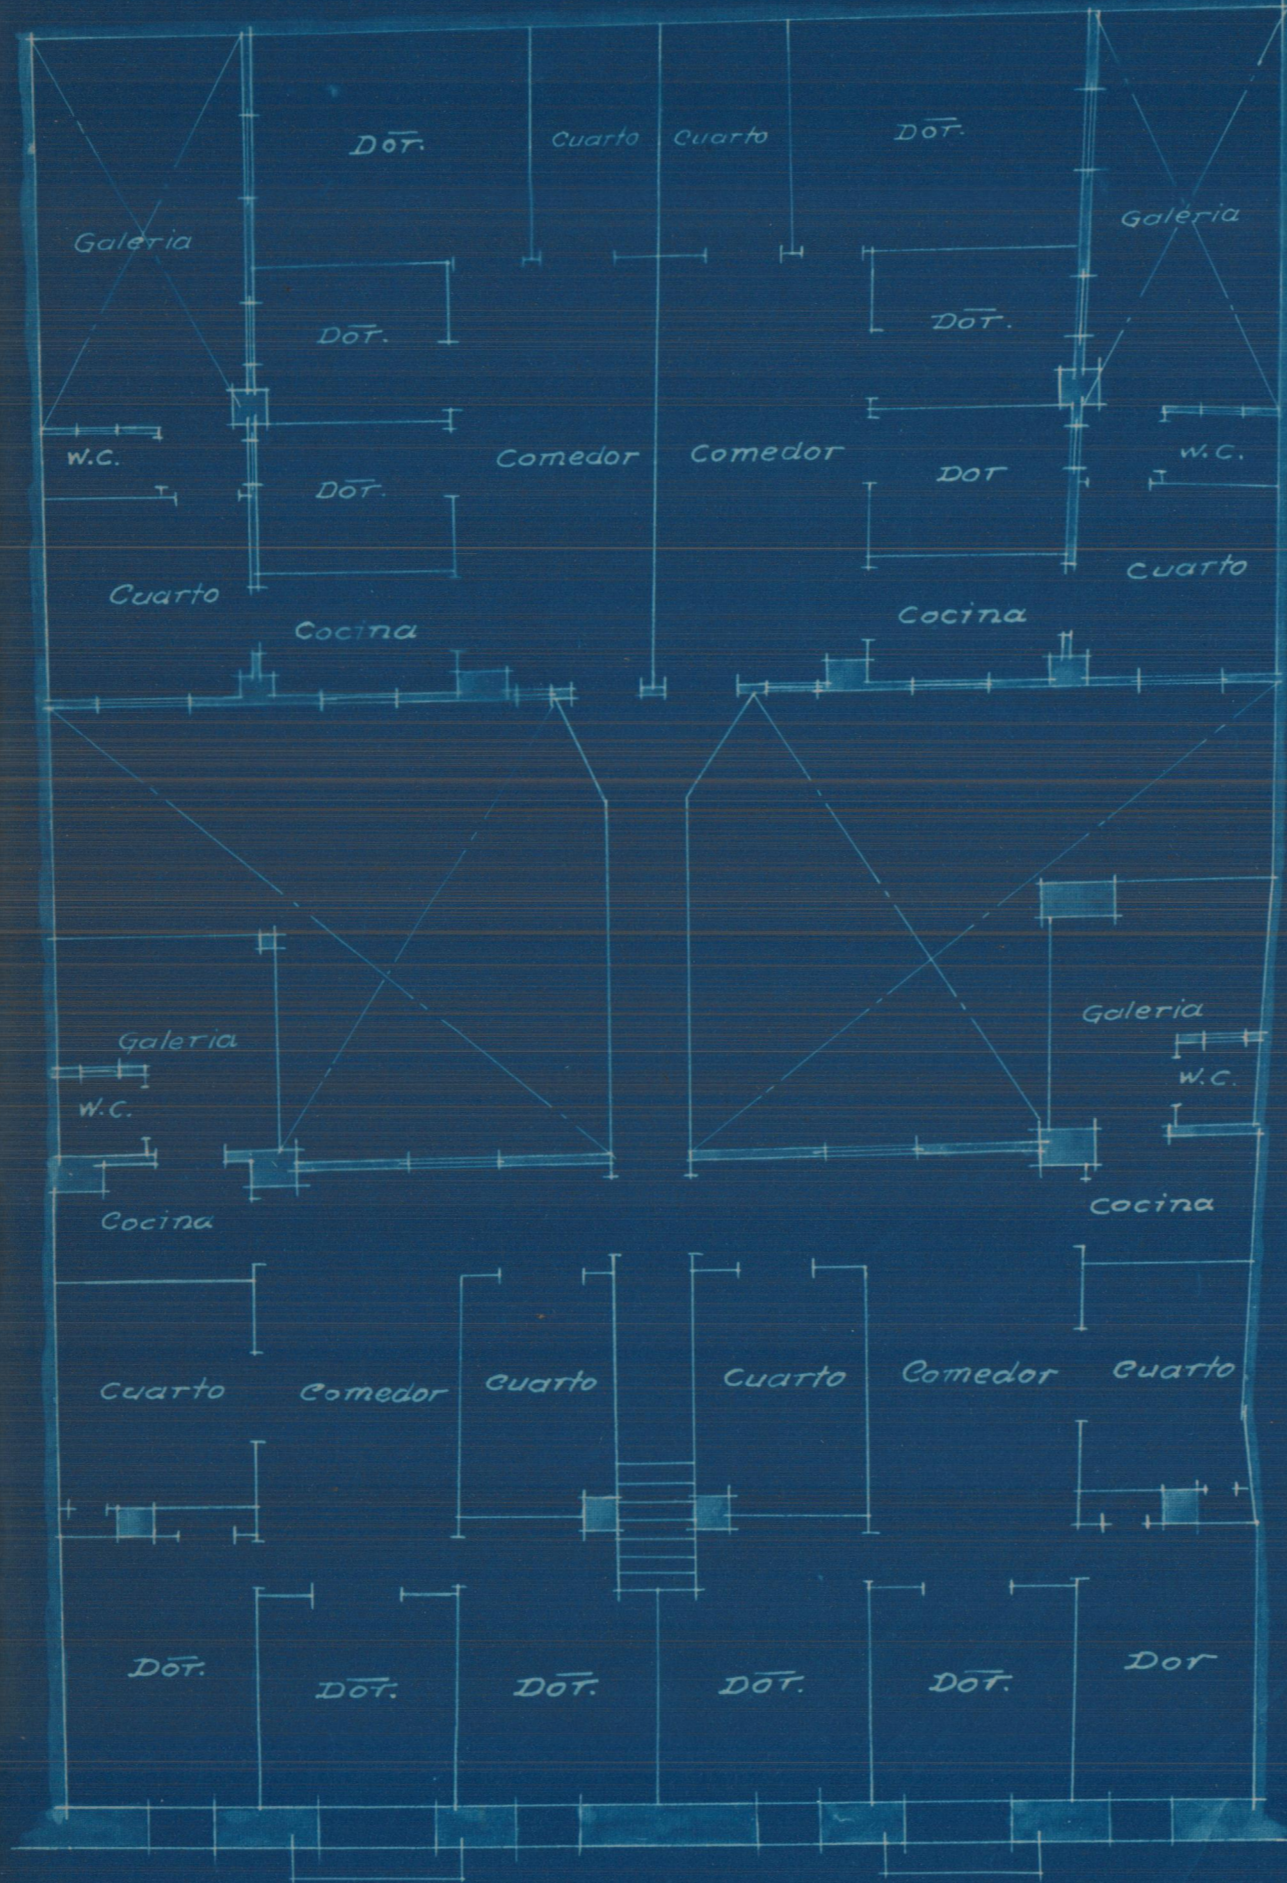

*Reforma de la casa nº 5, en la calle de la
 Providencia — Benimaclet.
 Estado actual*

Sección longitudinal

*Escala 1:100
 Valencia 15 Junio 1932
 El Arquitecto
 J. G. [Signature]*

*Reforma de la casa N.º 15 en
Providencia - Benimaclet*

Reforma que se proyecta

Planta baja

Planta alta

Sección longitudinal

Fachada

*Escala 1:100
Valencia 15 Junio 1932
El Arquitecto
J. Puig i Ferrer*