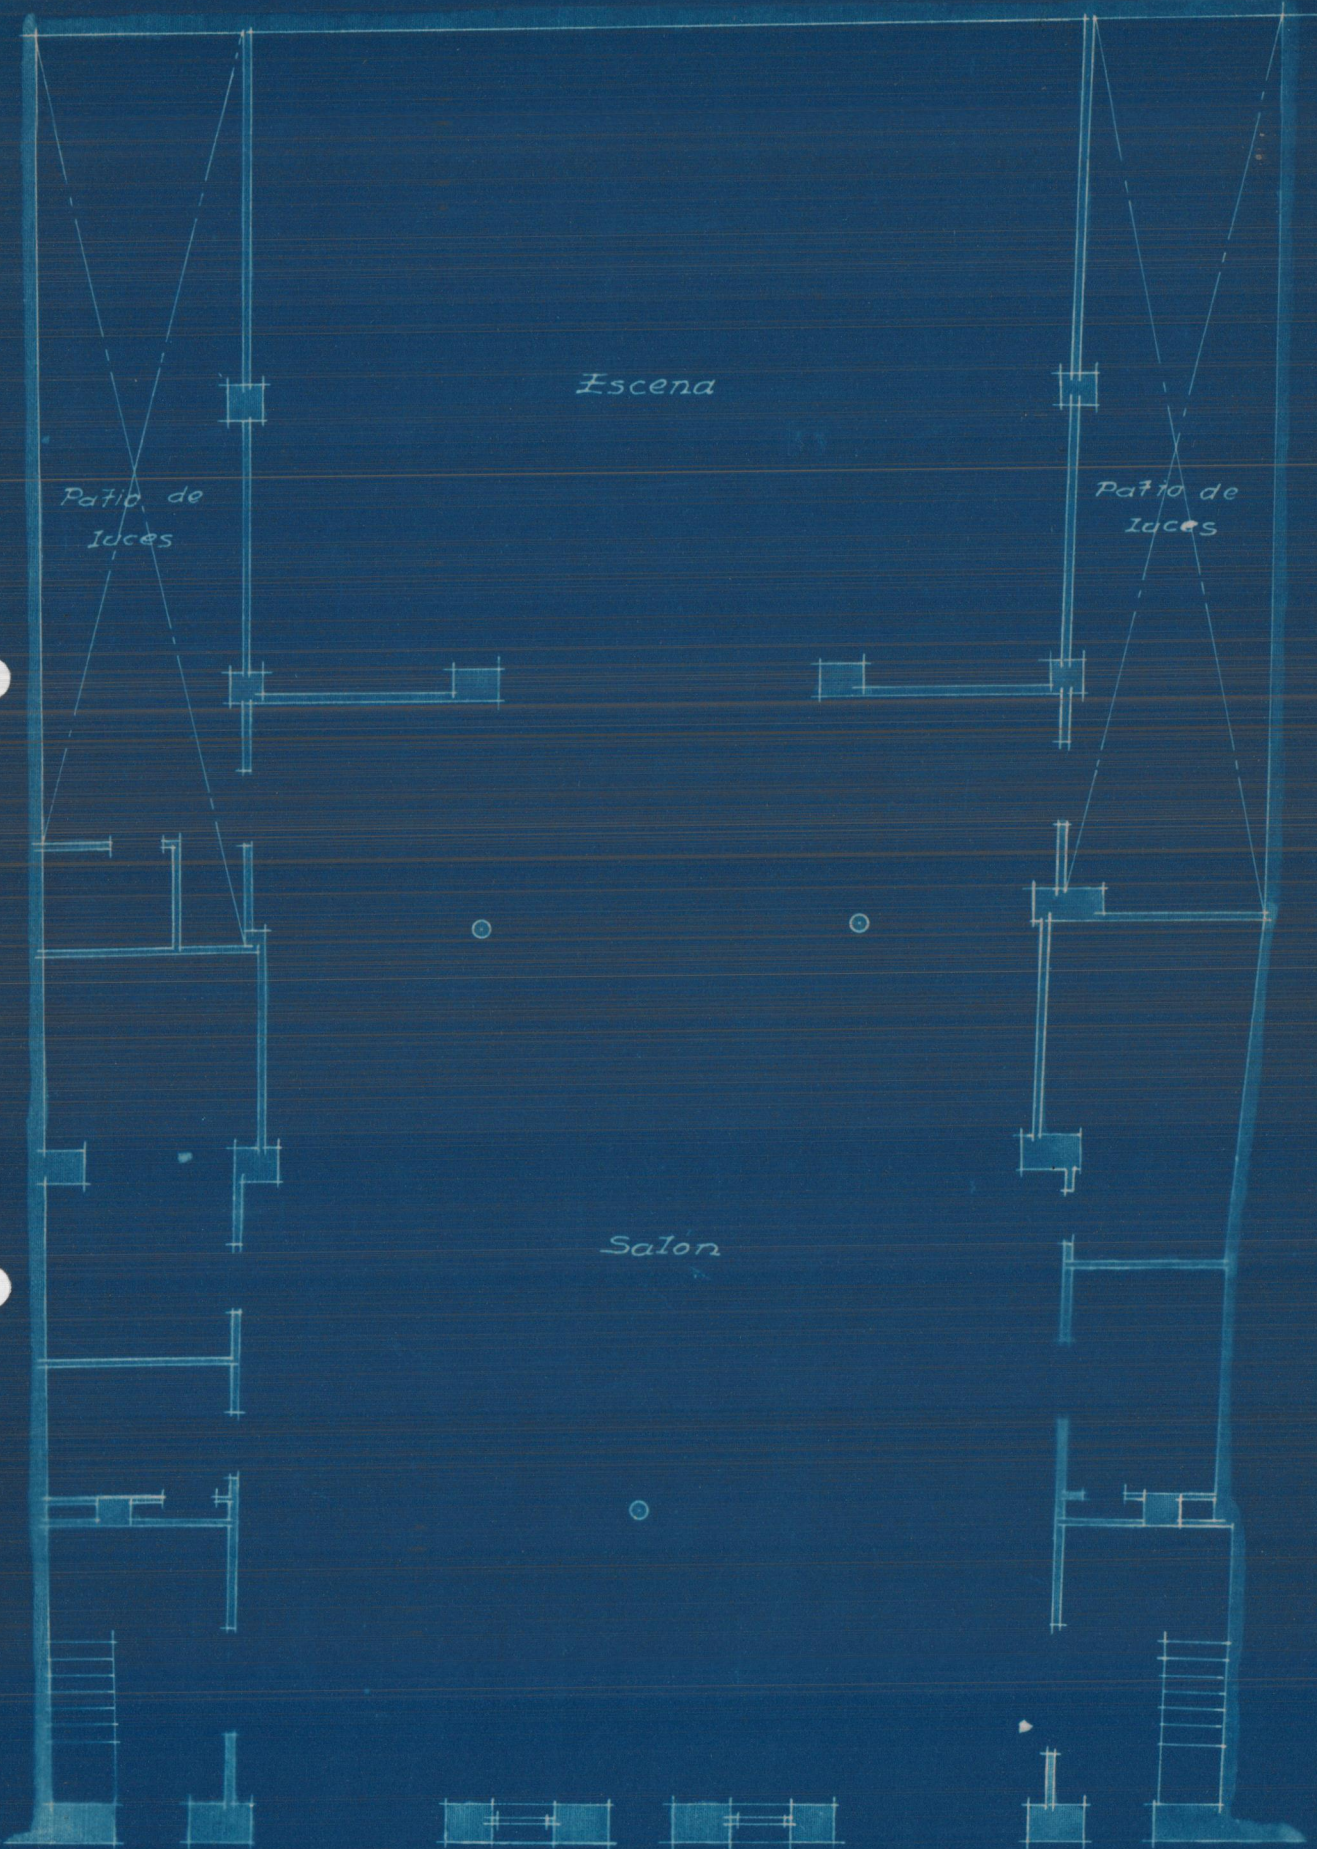

*Reforma de la casa nº 5, en la calle de la
 Providencia — Benimaclet.
 Estado actual*

Sección longitudinal

*Escala 1:100
 Valencia 15 Junio 1932
 El Arquitecto
 J. G. [Signature]*

*Reforma de la casa N.º 15 en
Providencia - Benimaclet*

Reforma que se proyecta

Planta baja

Planta alta

Sección longitudinal

Fachada

*Escala 1:100
Valencia 15 Junio 1932
El Arquitecto
J. Puig i Ferrer*