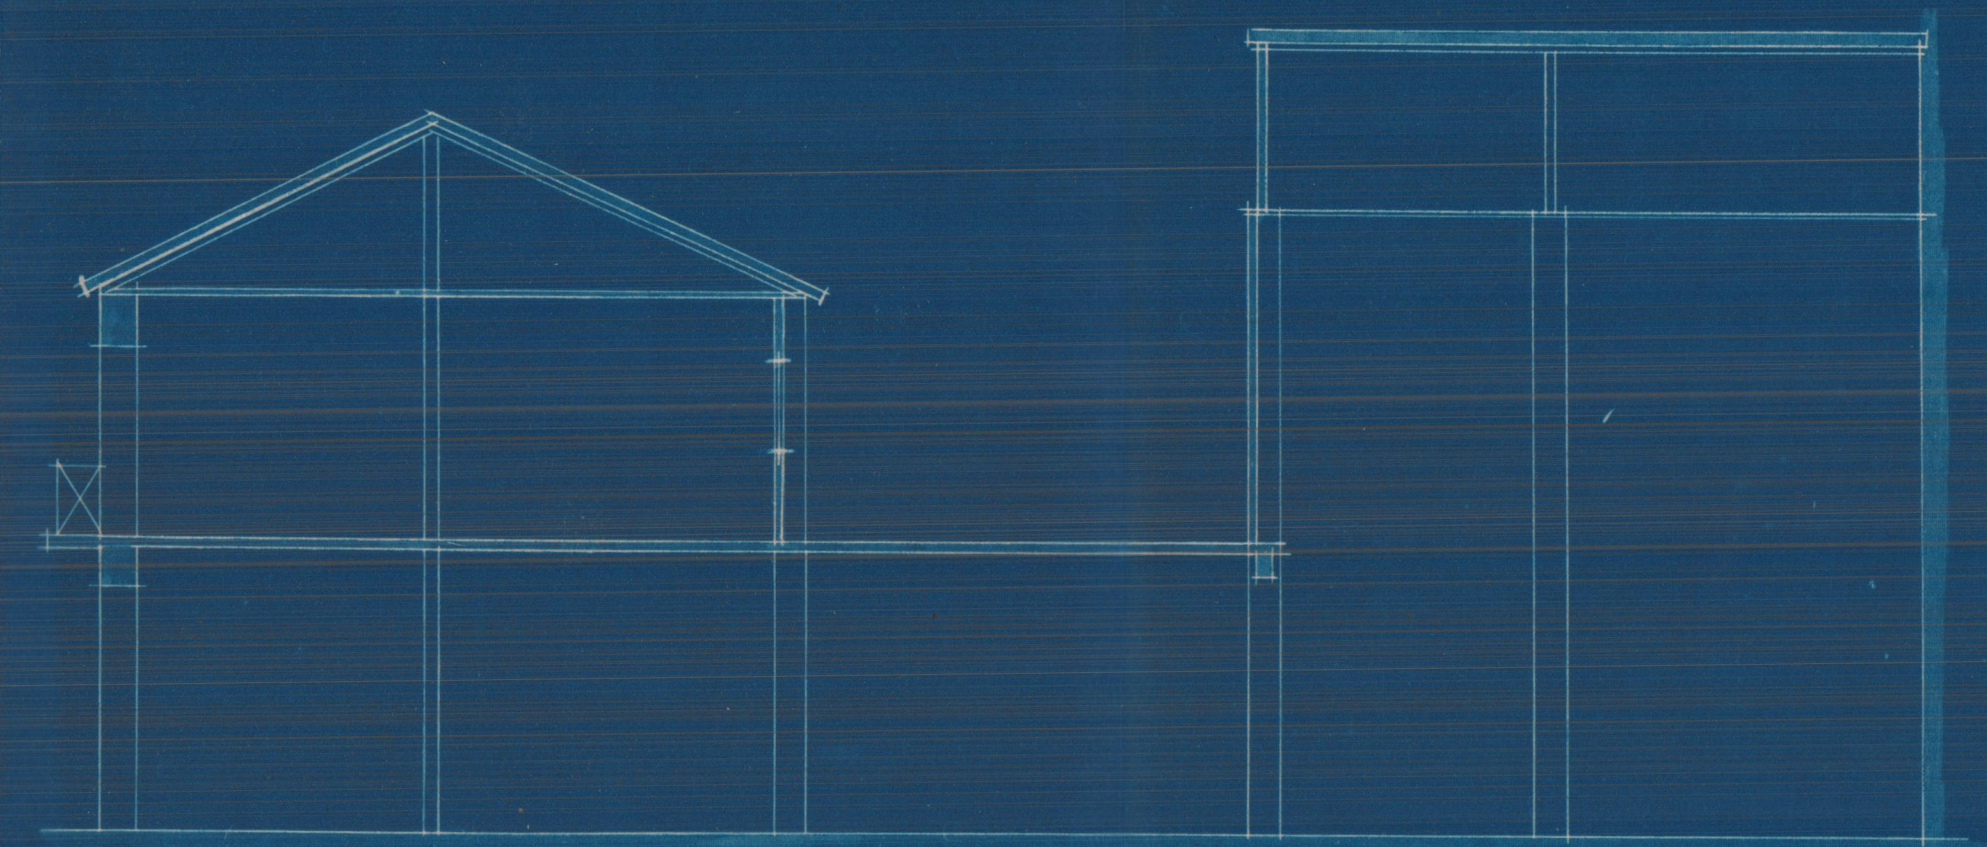

*Reforma de la casa nº 5, en la calle de la
 Providencia — Benimaclet.
 Estado actual*

Sección longitudinal

*Escala 1:100
 Valencia 15 Junio 1932
 El Arquitecto
 J. G. [Signature]*

*Reforma de la casa N.º 15 en
Providencia - Benimaclet*

Reforma que se proyecta

Planta baja

Planta alta

Sección longitudinal

Fachada

*Escala 1:100
Valencia 15 Junio 1932
El Arquitecto
J. Puig i Ferrer*