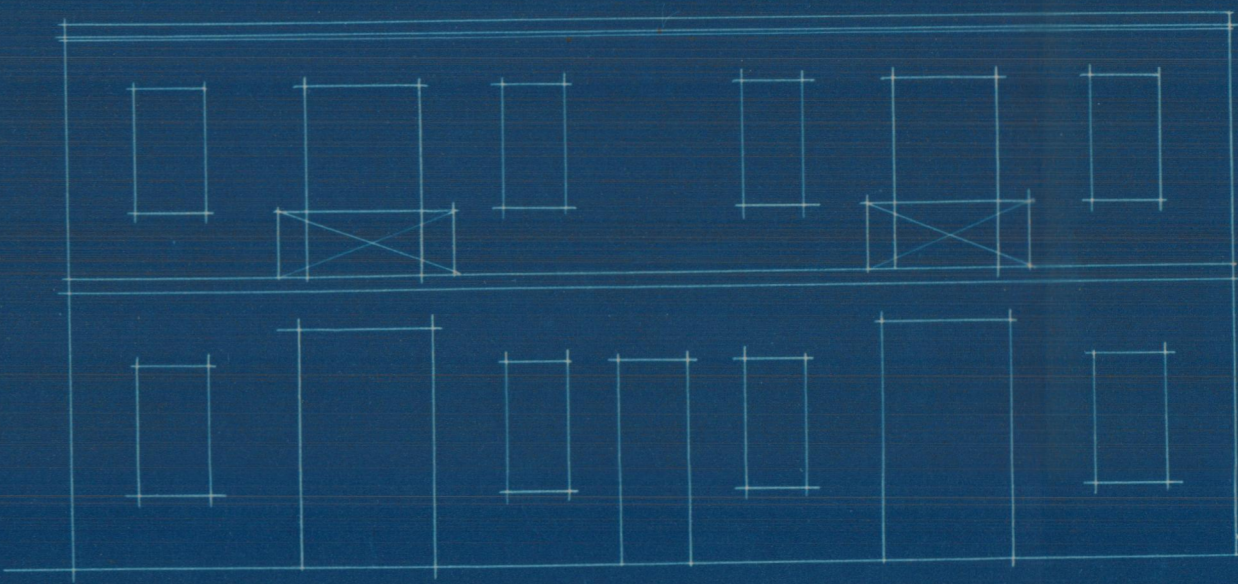

Reforma que se proyecta

Planta baja

Planta alta

Sección longitudinal

Fachada

*Escala 1:100
Valencia 15 Junio 1932
El Arquitecto
J. Puig i Ferrer*