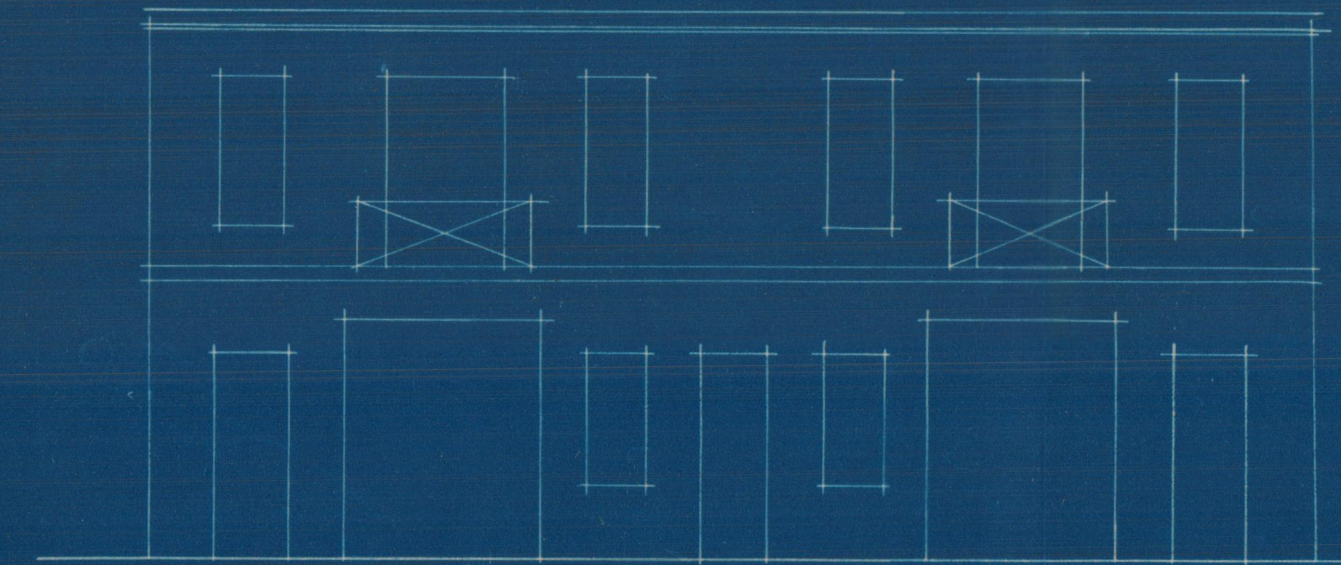

*Reforma de la casa nº 5, en la calle de la
 Providencia — Benimaclet.
 Estado actual*

Sección longitudinal

*Escala 1:100
 Valencia 15 Junio 1932
 El Arquitecto
 J. G. [Signature]*

*Reforma de la casa N.º 15 en
Providencia - Benimaclet*

Reforma que se proyecta

Planta baja

Planta alta

Sección longitudinal

Fachada

*Escala 1:100
Valencia 15 Junio 1932
El Arquitecto
J. Puig i Ferrer*