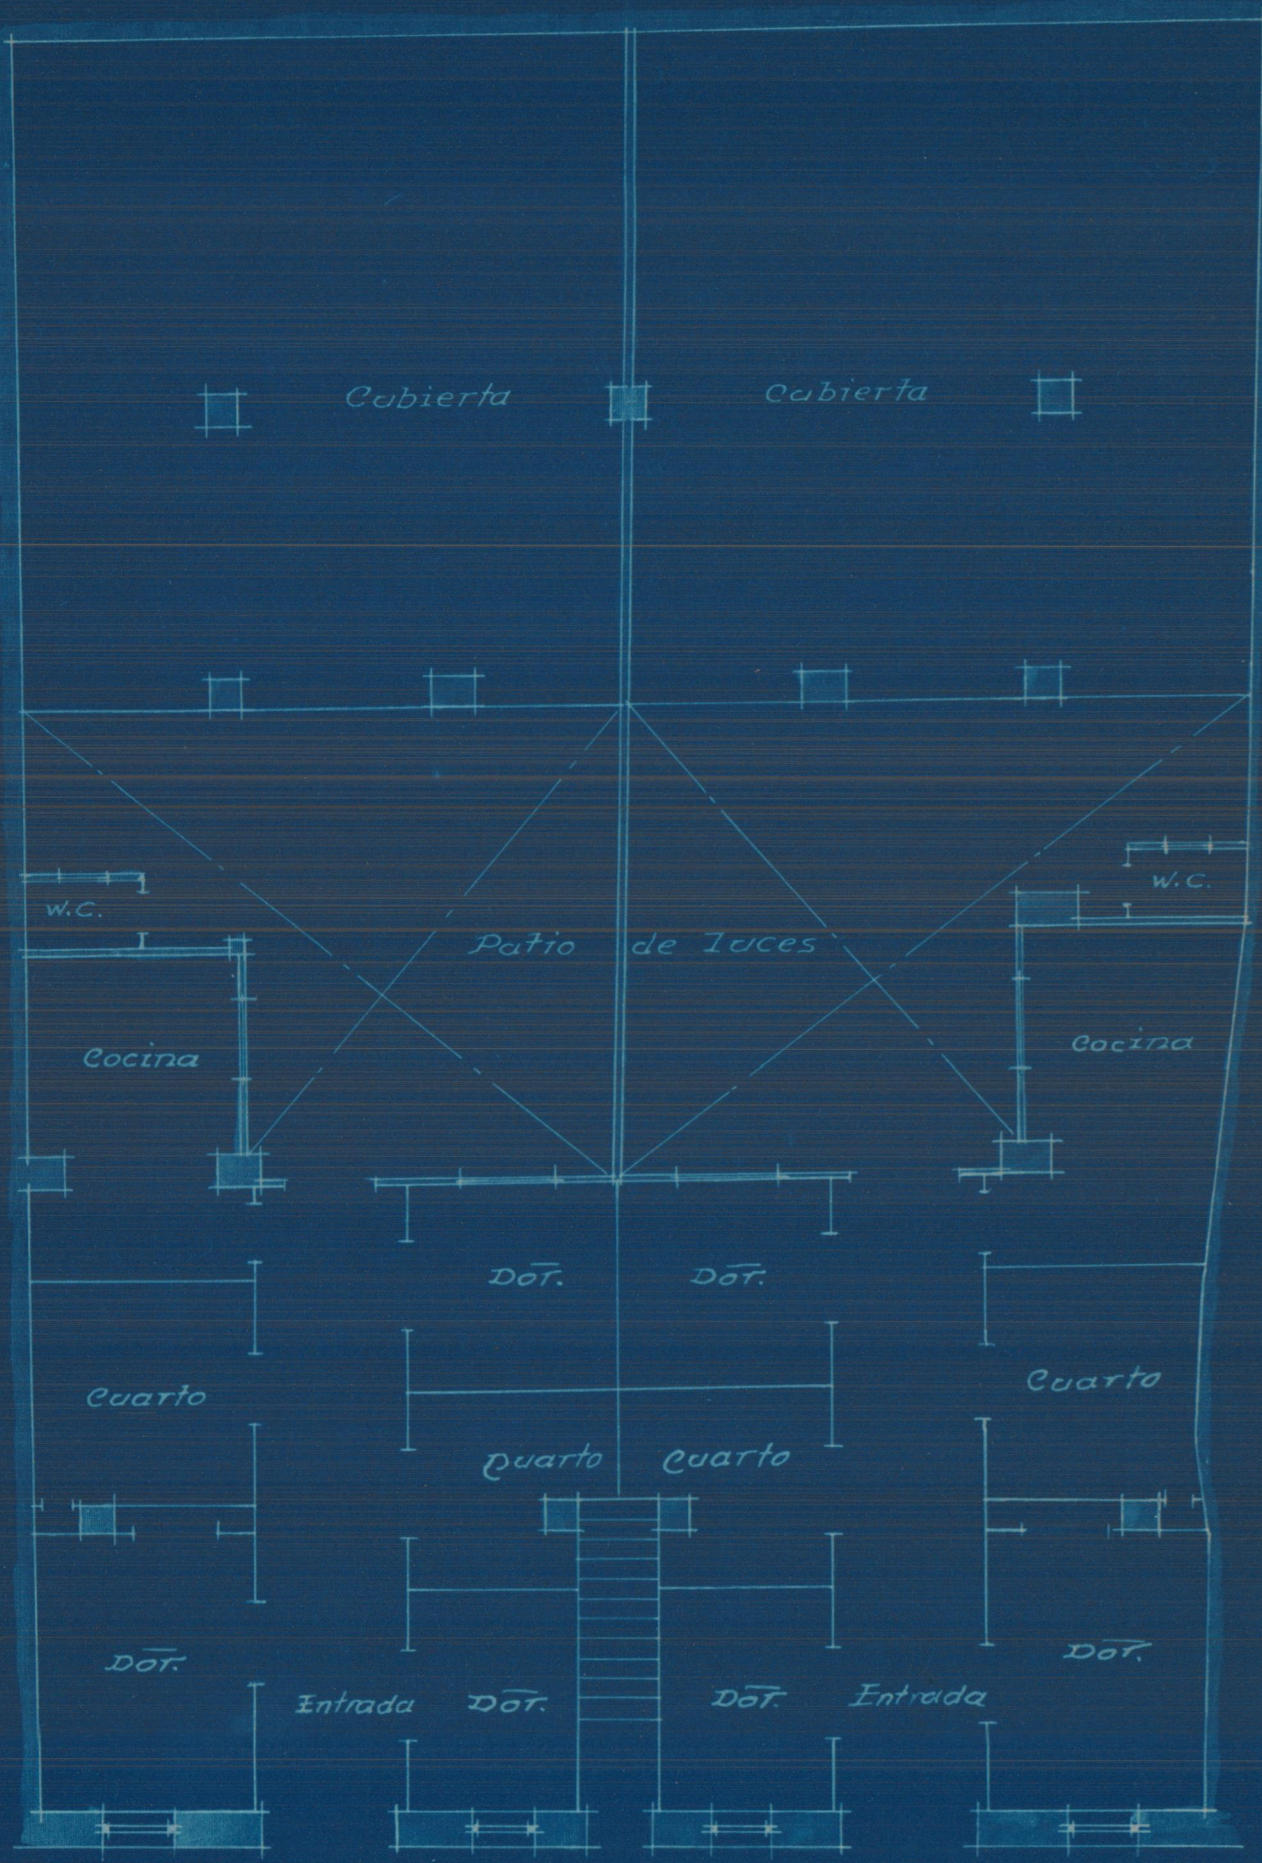

*Reforma de la casa nº 5, en la calle de la
 Providencia — Benimaclet.
 Estado actual*

Sección longitudinal

*Escala 1:100
 Valencia 15 Junio 1932
 El Arquitecto
 J. G. [Signature]*

*Reforma de la casa N.º 15 en
Providencia - Benimaclet*

Reforma que se proyecta

Planta baja

Planta alta

Sección longitudinal

Fachada

*Escala 1:100
Valencia 15 Junio 1932
El Arquitecto
J. Puig i Ferrer*