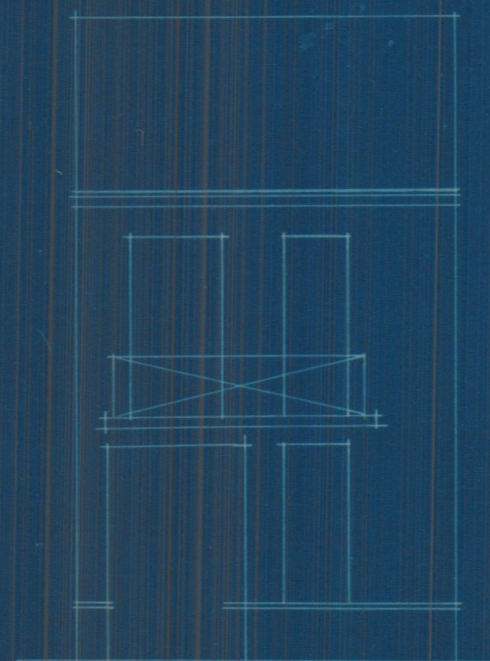

Reforma de una casa propiedad de S. M. S. en la calle de Moncada - Masarrochos. (Valencia.)

Planta baja

Planta alta

Sección A.B.

Fachada

Escala 1:100
Valencia 28 Nbre. 1932
El Arquitecto.

J. Piñata Sintes