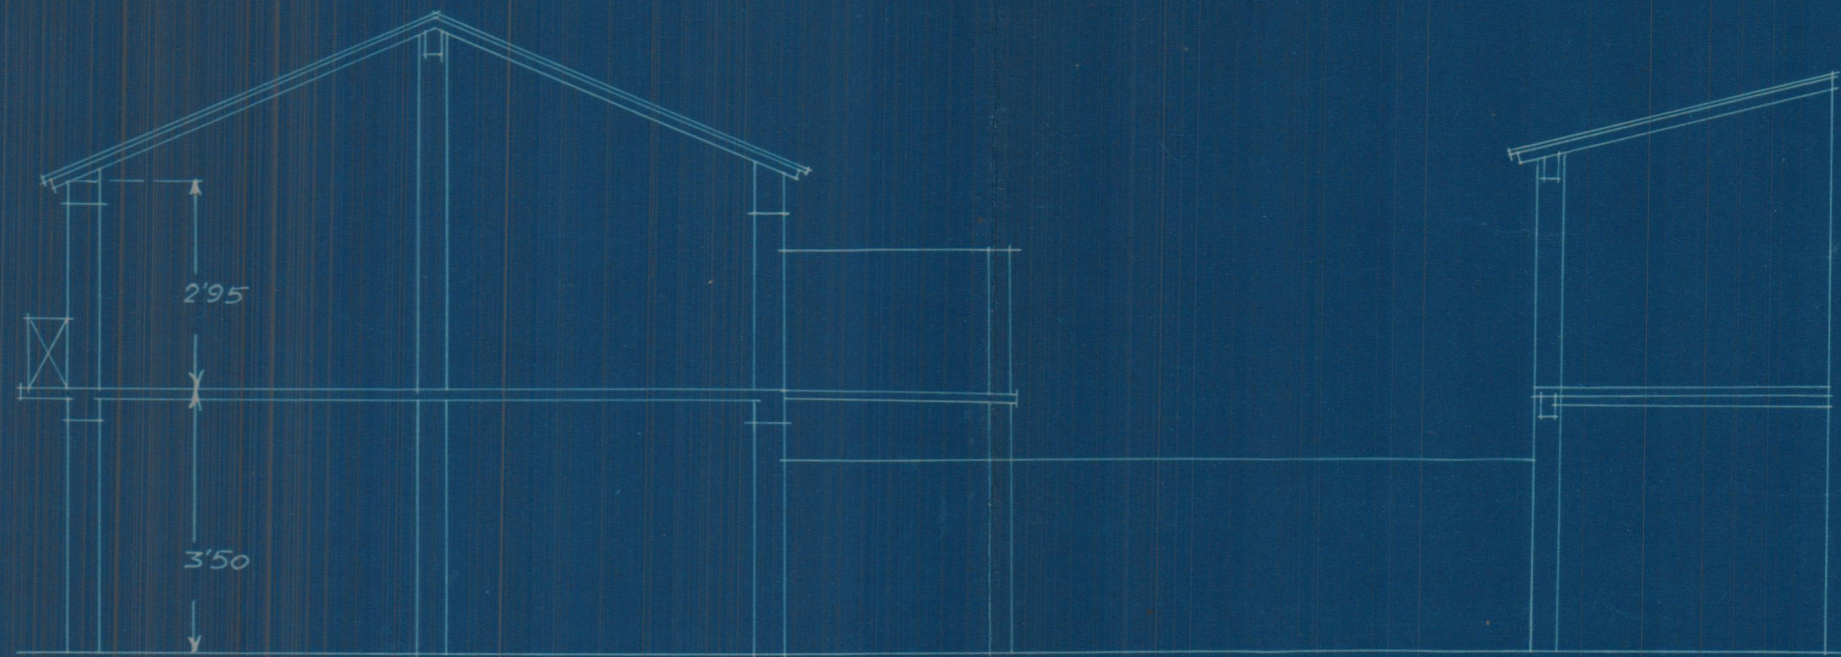

Reforma de una casa propiedad de S. M. S. en la calle de Moncada - Masarrochos. (Valencia.)

Planta baja

Planta alta

Sección A.B.

Fachada

Escala 1:100
Valencia 28 Nbre. 1932
El Arquitecto.

J. Piñata Sintes