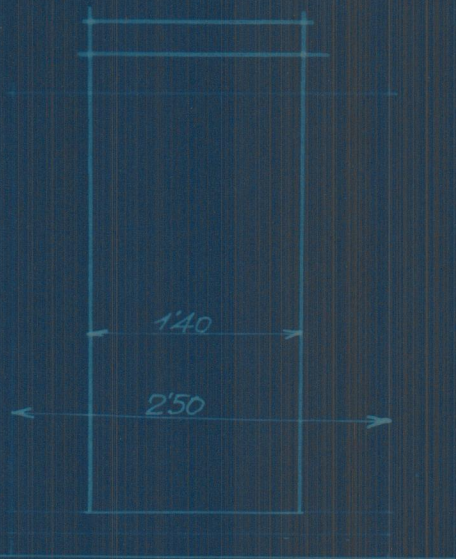

Ampliación de un hueco en la planta baja izquierda del
nº 15, de la Gran Vía del Marques del Turia

Frente

Sección

Escala, 1:100 —
Valencia 22, de Marzo 1935.

El Arquitecto.

J. Pietsch

Ampliación de un muro

en la planta baja izquierda del 15 de la Gran Vía del Marques del Turia

Frente

Sección

E. 1:50

Valencia 22 Julio 1935

[Signature]