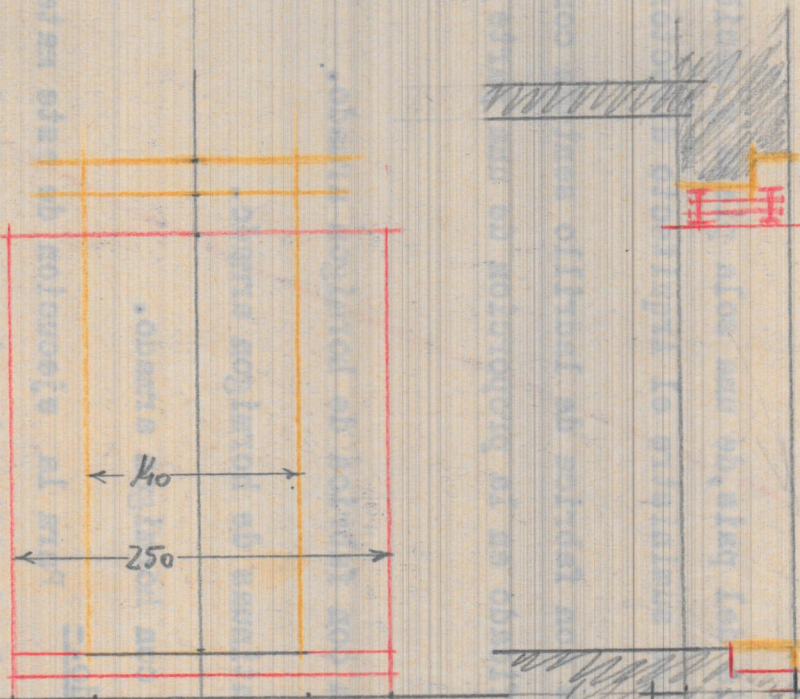

Ampliación de un hueco en la planta baja izquierda del
nº 15, de la Gran Vía del Marques del Turia

Frente

Sección

Escala, 1:100 —
Valencia 22, de Marzo 1935.

El Arquitecto.

J. Pietsch

Ampliación de un muro

en la planta baja izquierda del 15 de la Gran Vía del Marques del Turia

Frente

Sección

E. 1:50

Valencia 22 Julio 1935

[Signature]