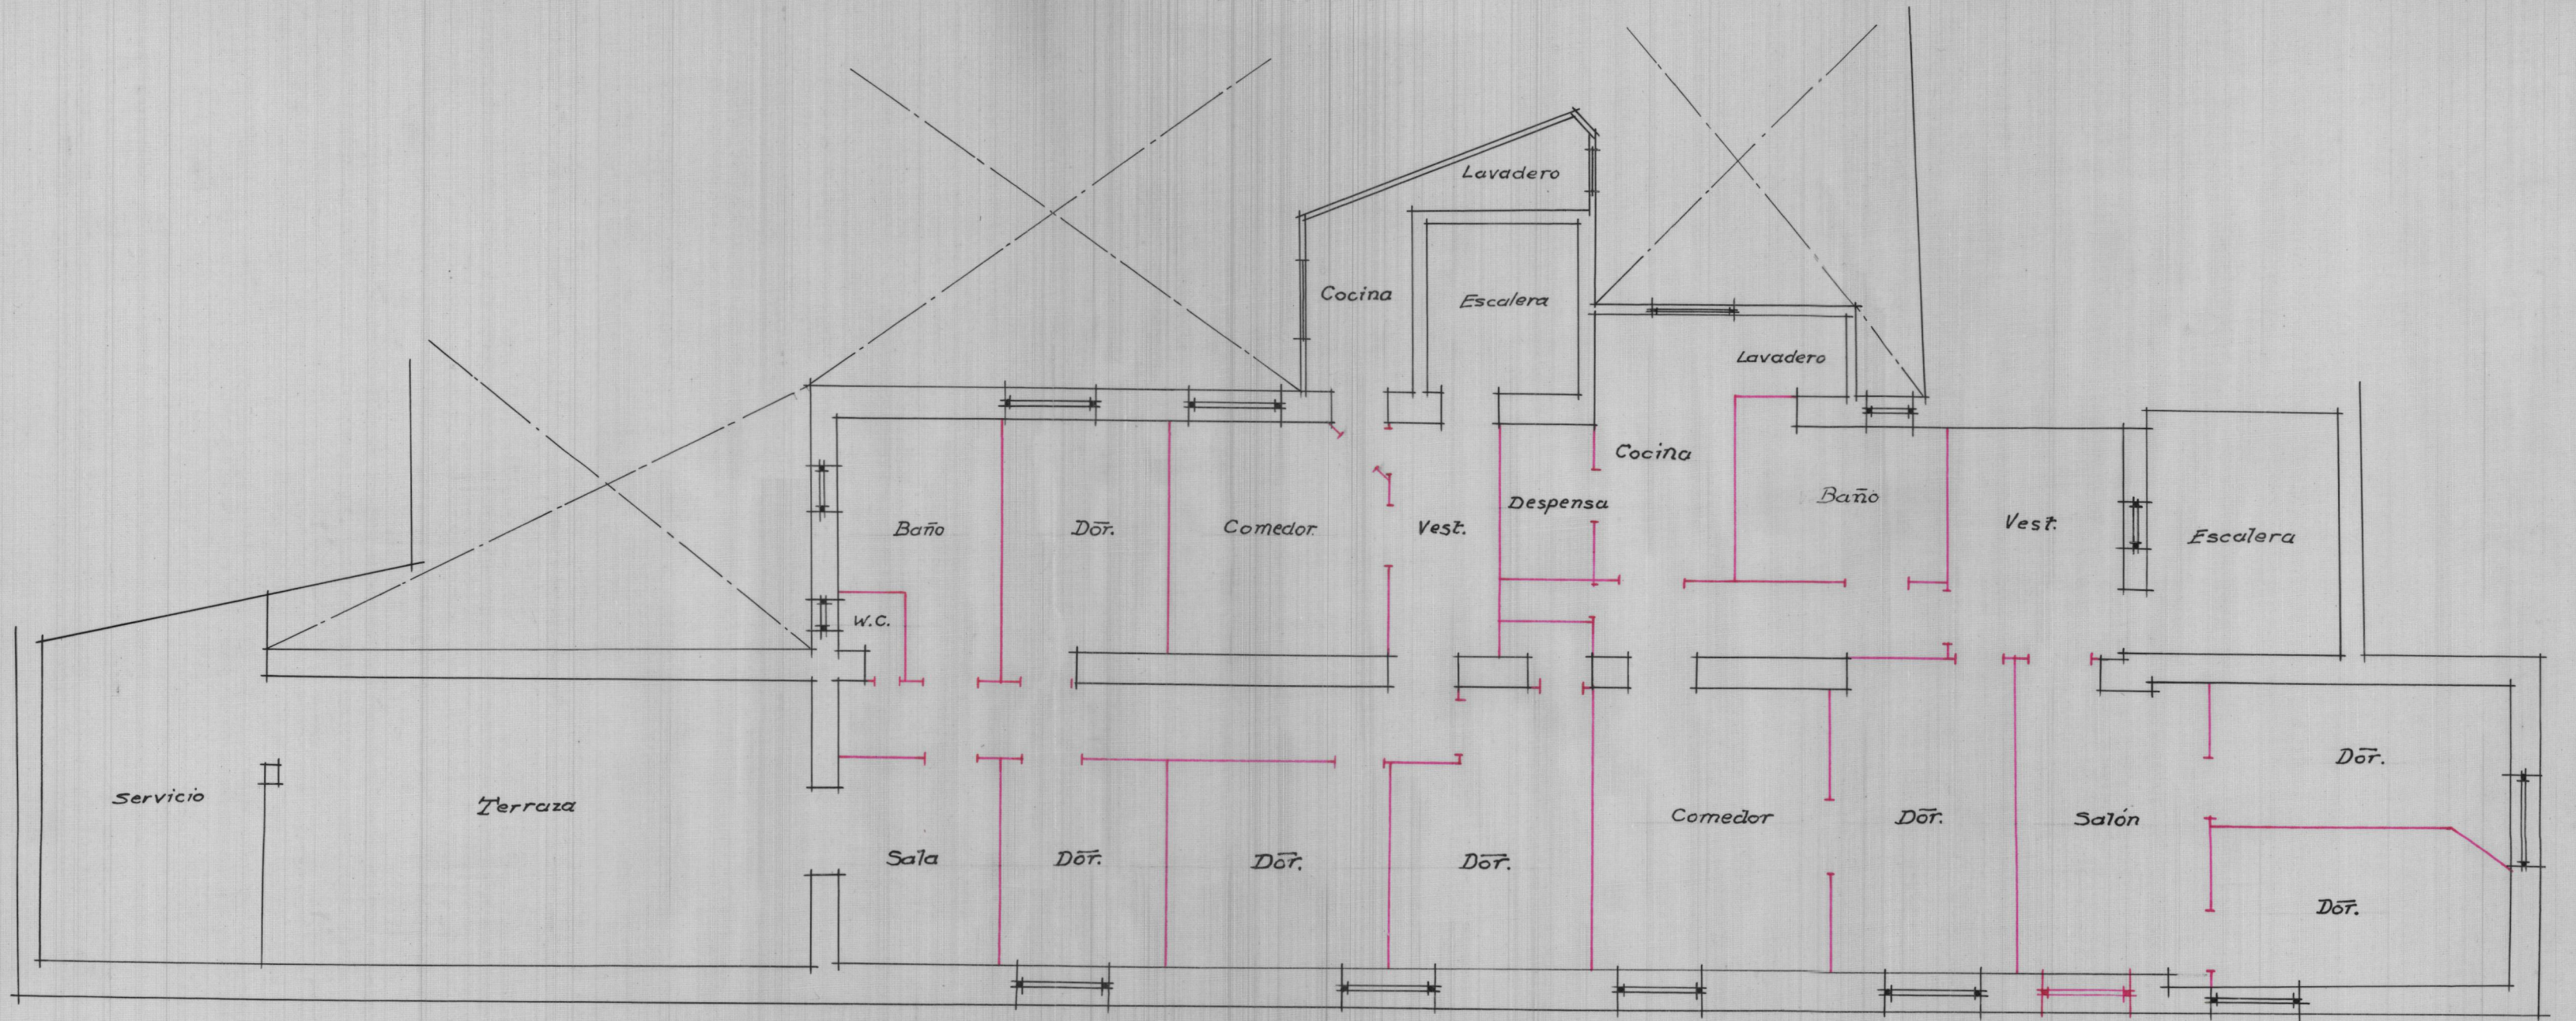

Planta baja

Escala 1:100
 Valencia 25 Enero 1935
 El Arquitecto.

[Handwritten signature]

Planta alta

Planta alta

Escala 1:100
 Valencia 23 Enero 1935
 El Arquitecto.

J. P. P. P.

Planta alta

Escala 1:100
 Valencia 23 Enero 1935
 El Arquitecto.

S. P. P. P. P.

Planta baja

Escala 1:100
 Valencia 25 Enero 1935
 El Arquitecto.

[Handwritten signature]