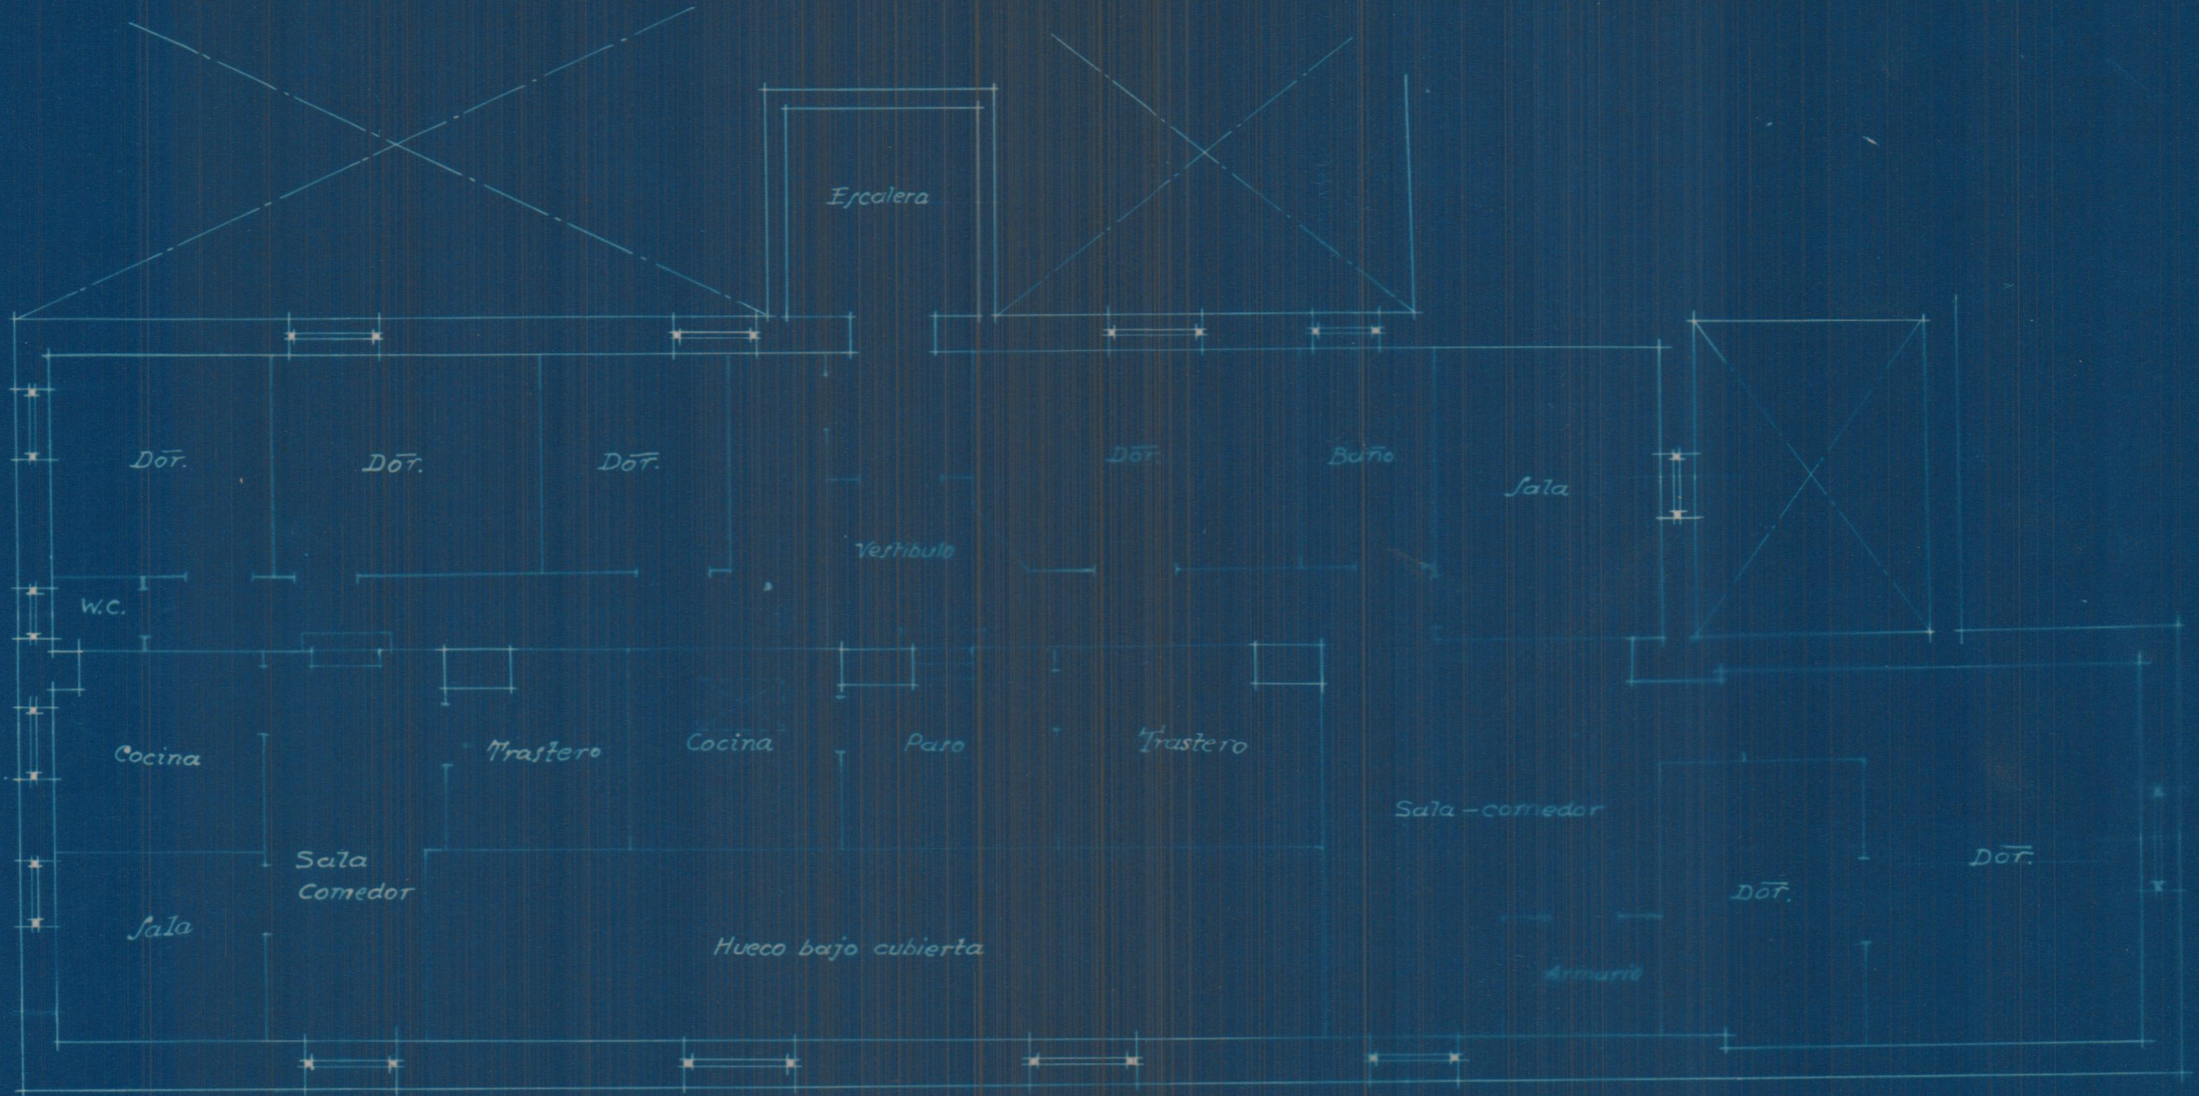

Planta baja

Escala 1:100
 Valencia 25 Enero 1935
 El Arquitecto.

[Handwritten signature]

Planta alta

Planta alta

Escala 1:100
 Valencia 23 Enero 1935
 El Arquitecto.

J. P. P. P.

Planta alta

Escala 1:100
 Valencia 23 Enero 1935
 El Arquitecto.

S. P. P. P. P.

Planta baja

Escala 1:100
 Valencia 25 Enero 1935
 El Arquitecto.

[Handwritten signature]