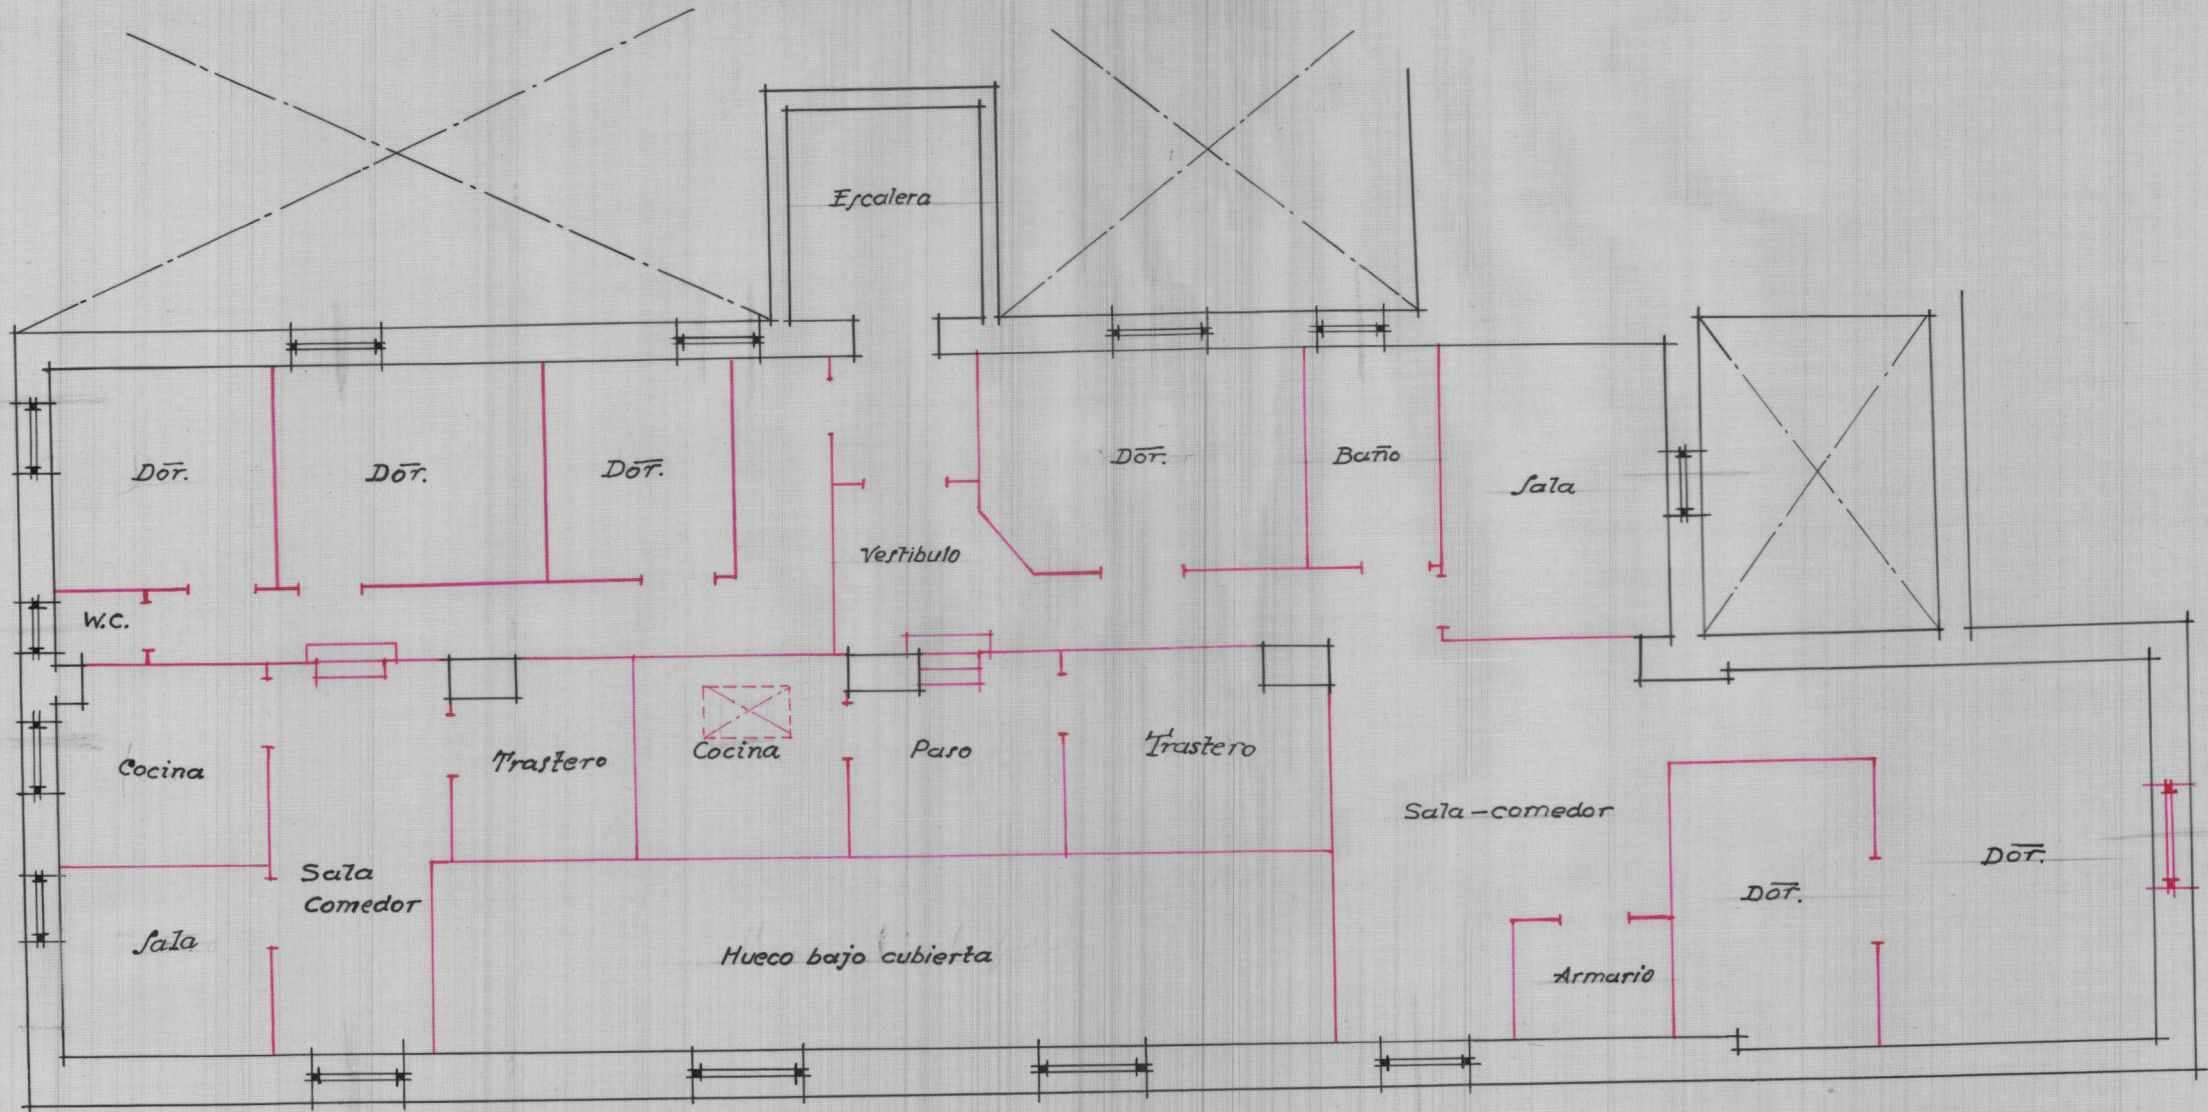

Planta baja

Escala 1:100
 Valencia 25 Enero 1935
 El Arquitecto.

[Handwritten signature]

Planta alta

Planta alta

Escala 1:100
 Valencia 23 Enero 1935
 El Arquitecto.

J. P. P. P.

Planta alta

Escala 1:100
 Valencia 23 Enero 1935
 El Arquitecto.

S. P. P. P. P.

Planta baja

Escala 1:100
 Valencia 25 Enero 1935
 El Arquitecto.

[Handwritten signature]