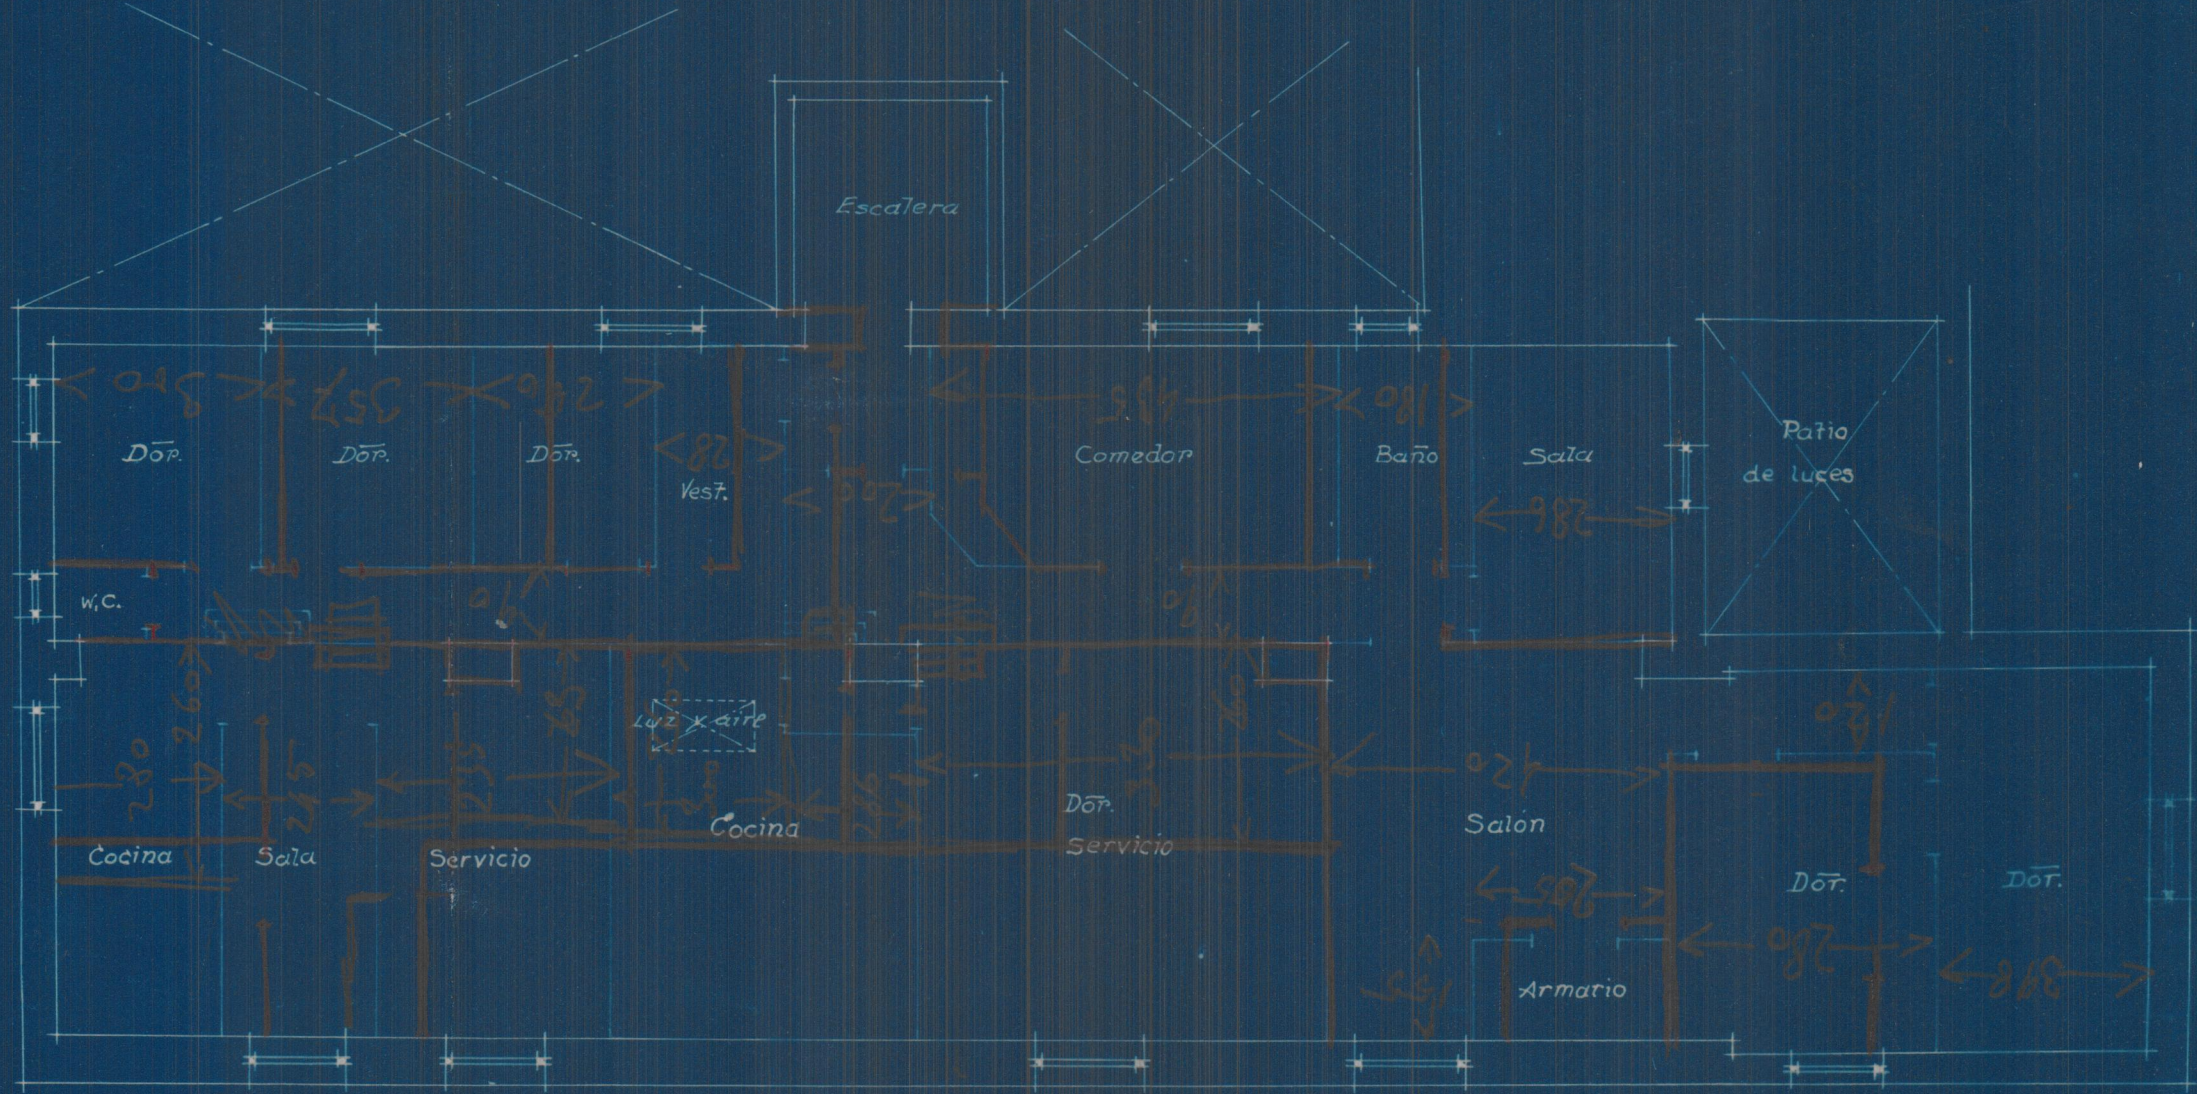

Planta baja

Escala 1:100
 Valencia 25 Enero 1935
 El Arquitecto.

[Handwritten signature]

Planta alta

Planta alta

Escala 1:100
 Valencia 23 Enero 1935
 El Arquitecto.

J. P. P. P.

Planta alta

Escala 1:100
 Valencia 23 Enero 1935
 El Arquitecto.

S. P. P. P. P.

Planta baja

Escala 1:100
 Valencia 25 Enero 1935
 El Arquitecto.

[Handwritten signature]