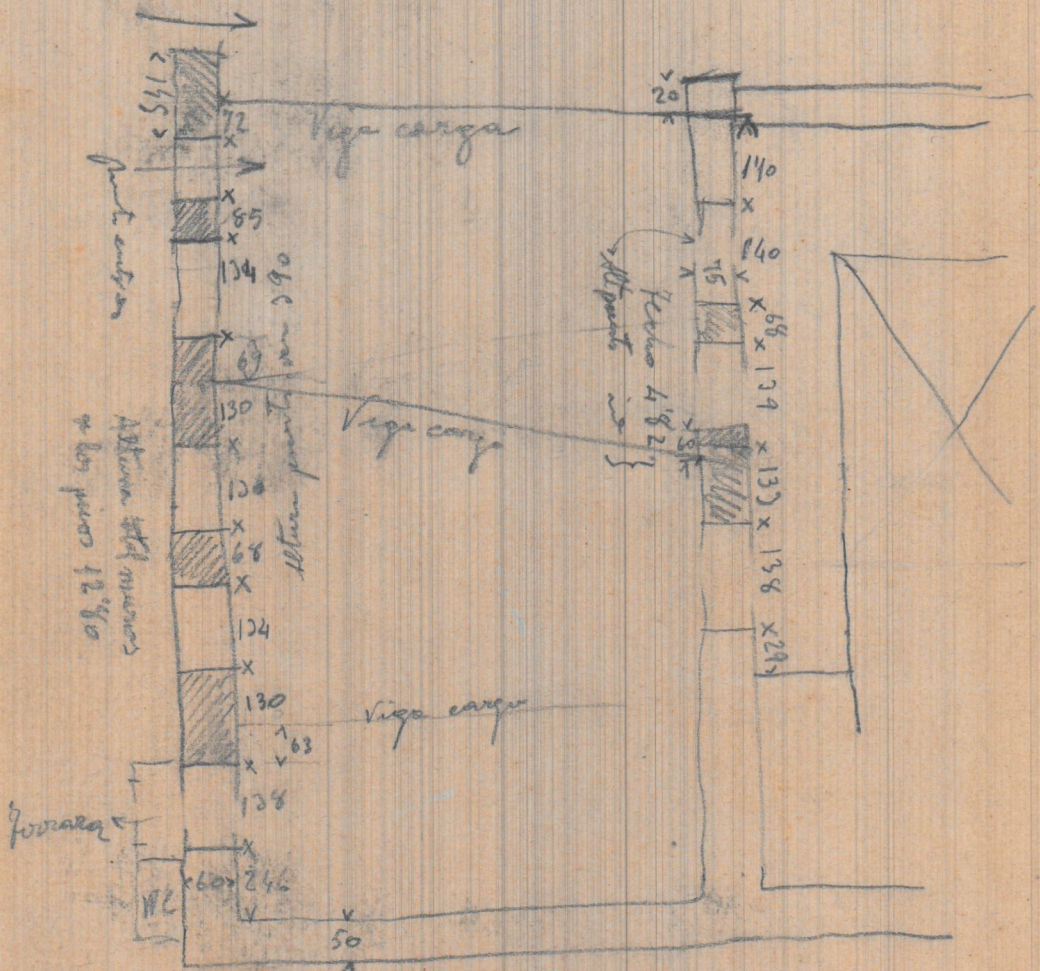

C. Eifer

Cafe Correas

1º Piso

Altura terraza grande al alero = 12'80 m

2º Piso

2º

Cafes Espera / Correo