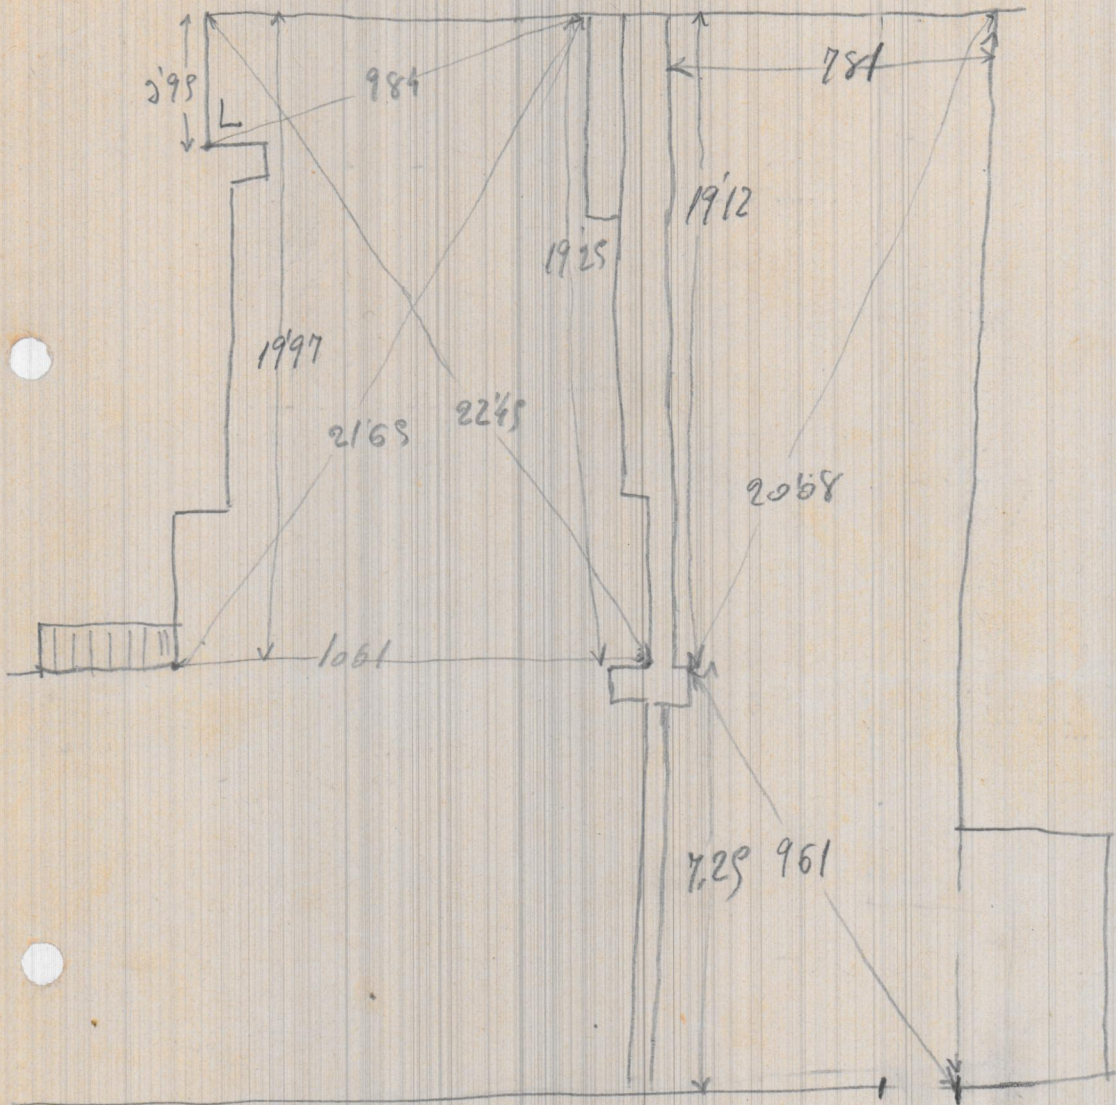

C. Eifer

Cafe Correas

1º Piso

Altura terraza grande al alero = 12'80 m

2º Piso

2º

Cafes Espera / Correo