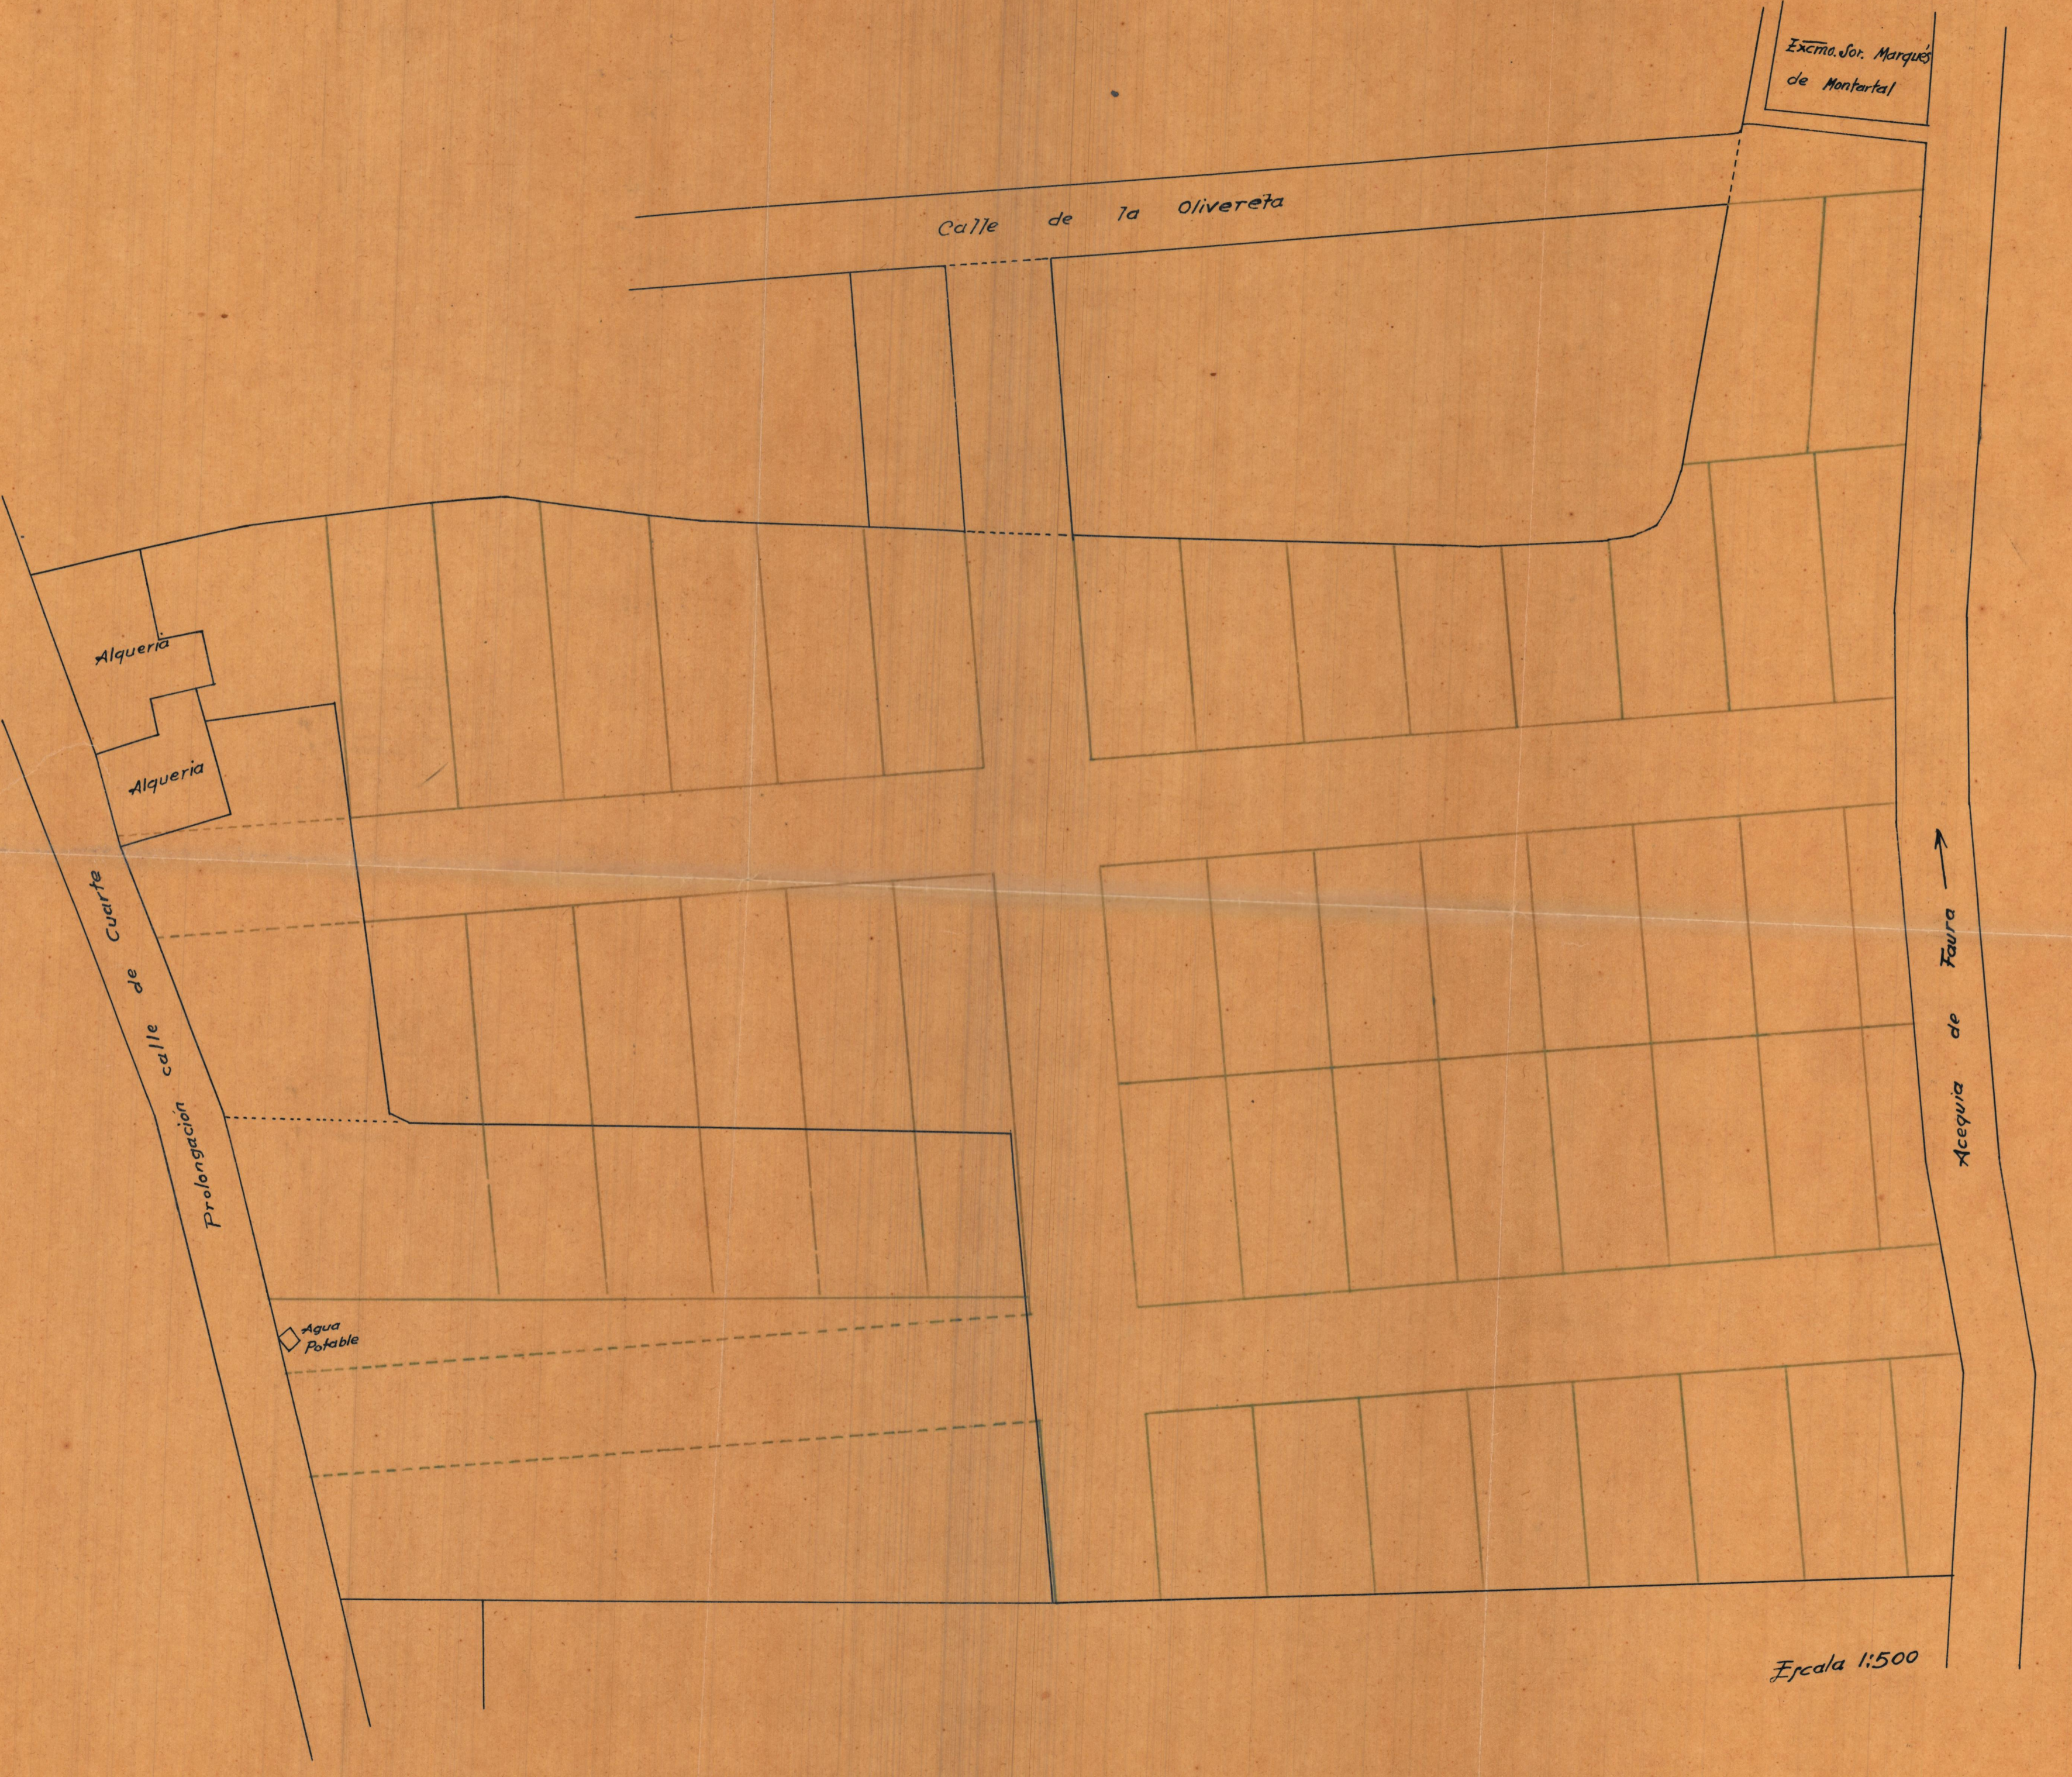

Excmo. Sr. Marqués  
de Montaral

Calle de la Olivereta

Alqueria

Alqueria

prolongacion  
calle de Cuarte

Agua  
Potable

Acequia de Faura →

Escala 1:500

Cella 1002'00 m<sup>2</sup>  
 1 250'50 "  
 2 751'50 "  
 3 128'25 "  
 4  
 Area 879'75 m<sup>2</sup>

1+2+3+4 = 1193'25 m<sup>2</sup>  
 3+4+5+6+7 = 1372'50 m<sup>2</sup>

calle de Fabela

Escala 1:500

① 331'25