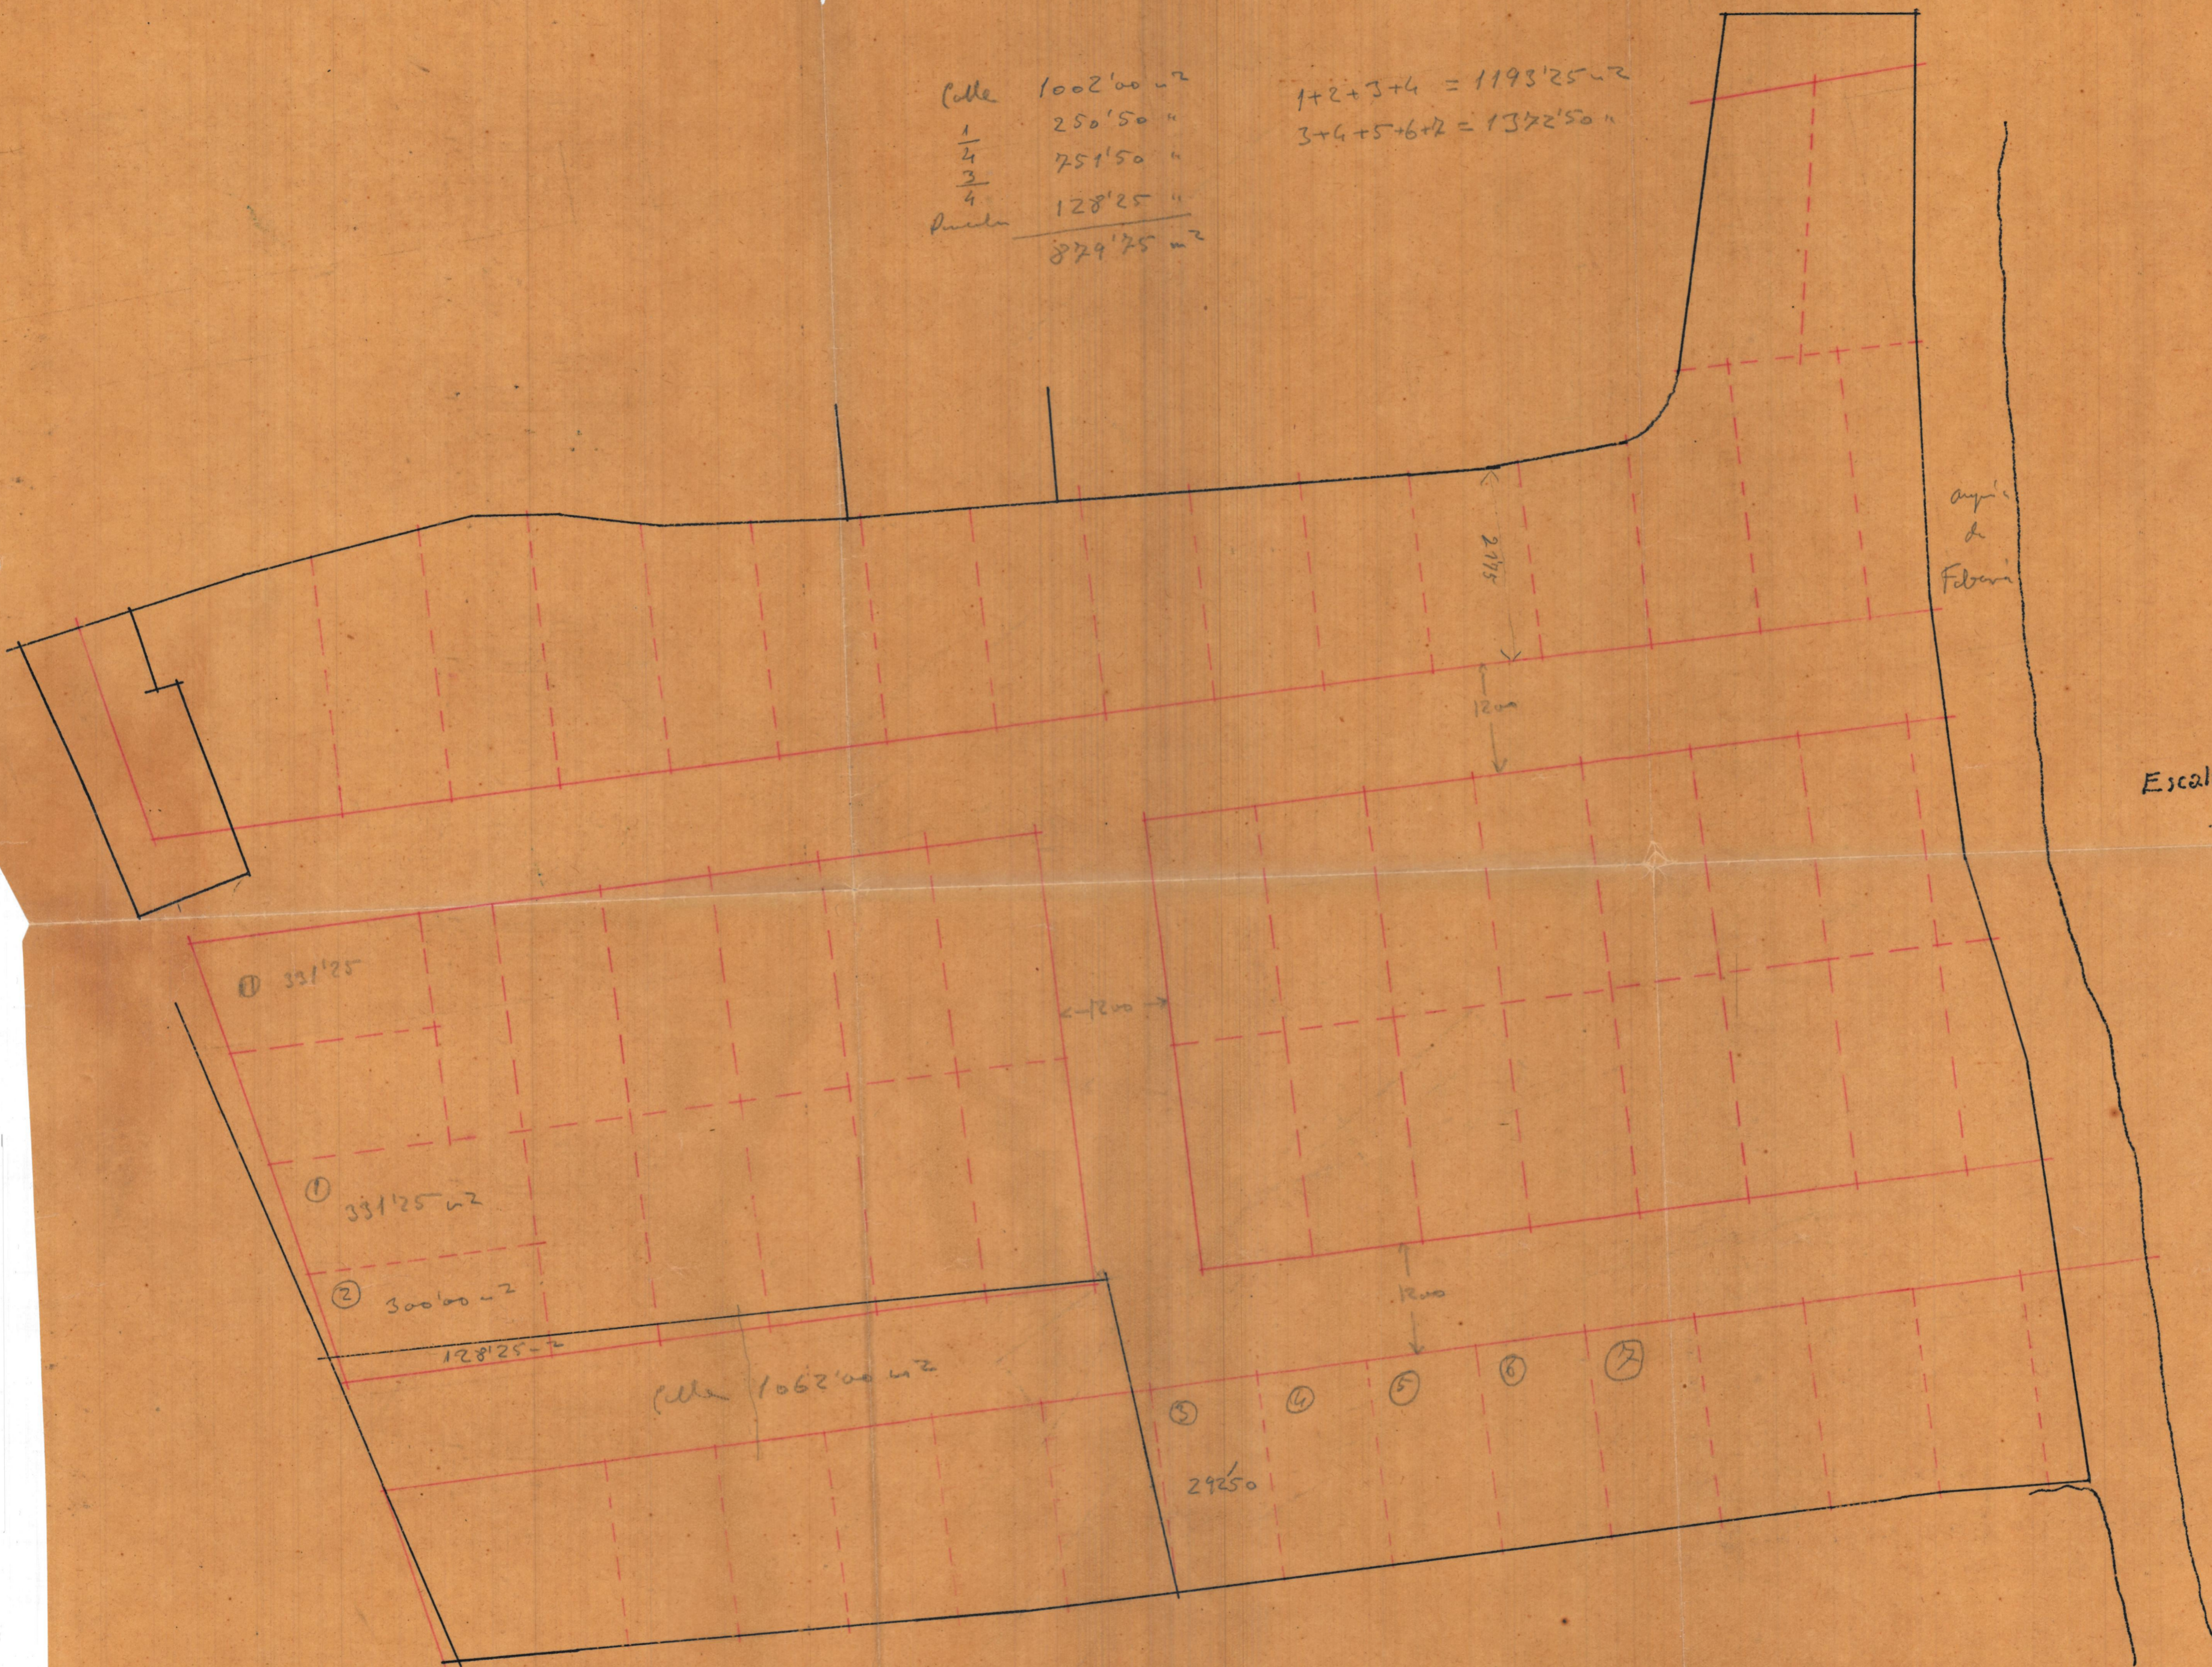

Excmo. Sr. Marqués  
de Montaral

Calle de la Olivereta

Alqueria

Alqueria

prolongacion  
calle de Cuarte

Agua  
Potable

Acequia de Faura →

Escala 1:500

Cella 1002'00 m<sup>2</sup>  
 1 250'50 "  
 2 751'50 "  
 3 128'25 "  
 4  
 Area 879'75 m<sup>2</sup>

1+2+3+4 = 1193'25 m<sup>2</sup>  
 3+4+5+6+7 = 1372'50 m<sup>2</sup>

calle de Fabela

Escala 1:500

① 331'25

① 331'25 m<sup>2</sup>

② 300'00 m<sup>2</sup>

128'25 m<sup>2</sup>

Cella 1062'00 m<sup>2</sup>

⑤

④

⑤

⑥