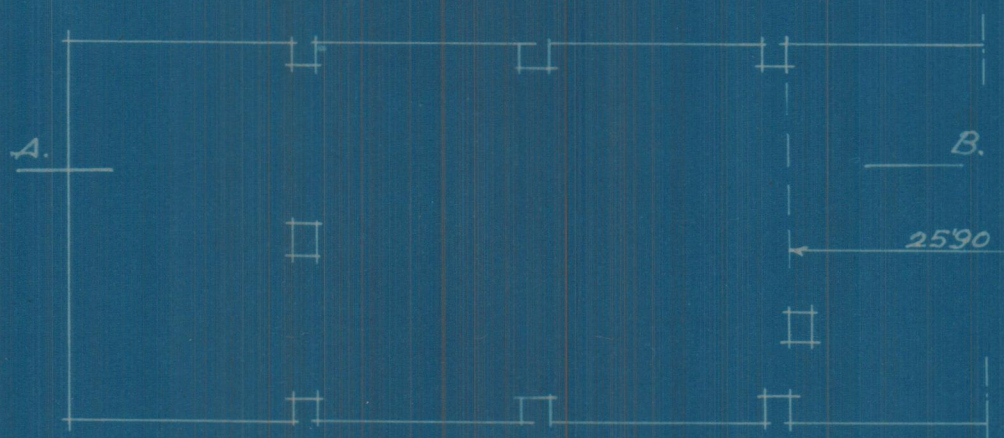

Proyecto de cubierta en el nº 4 de 1a
Calle de Isabel 1a Católica

Sección A.B.

Calle de
Isabel 1a
Católica.

Escala 1:100
Valencia 2 Mayo 1933
El Arquitecto.