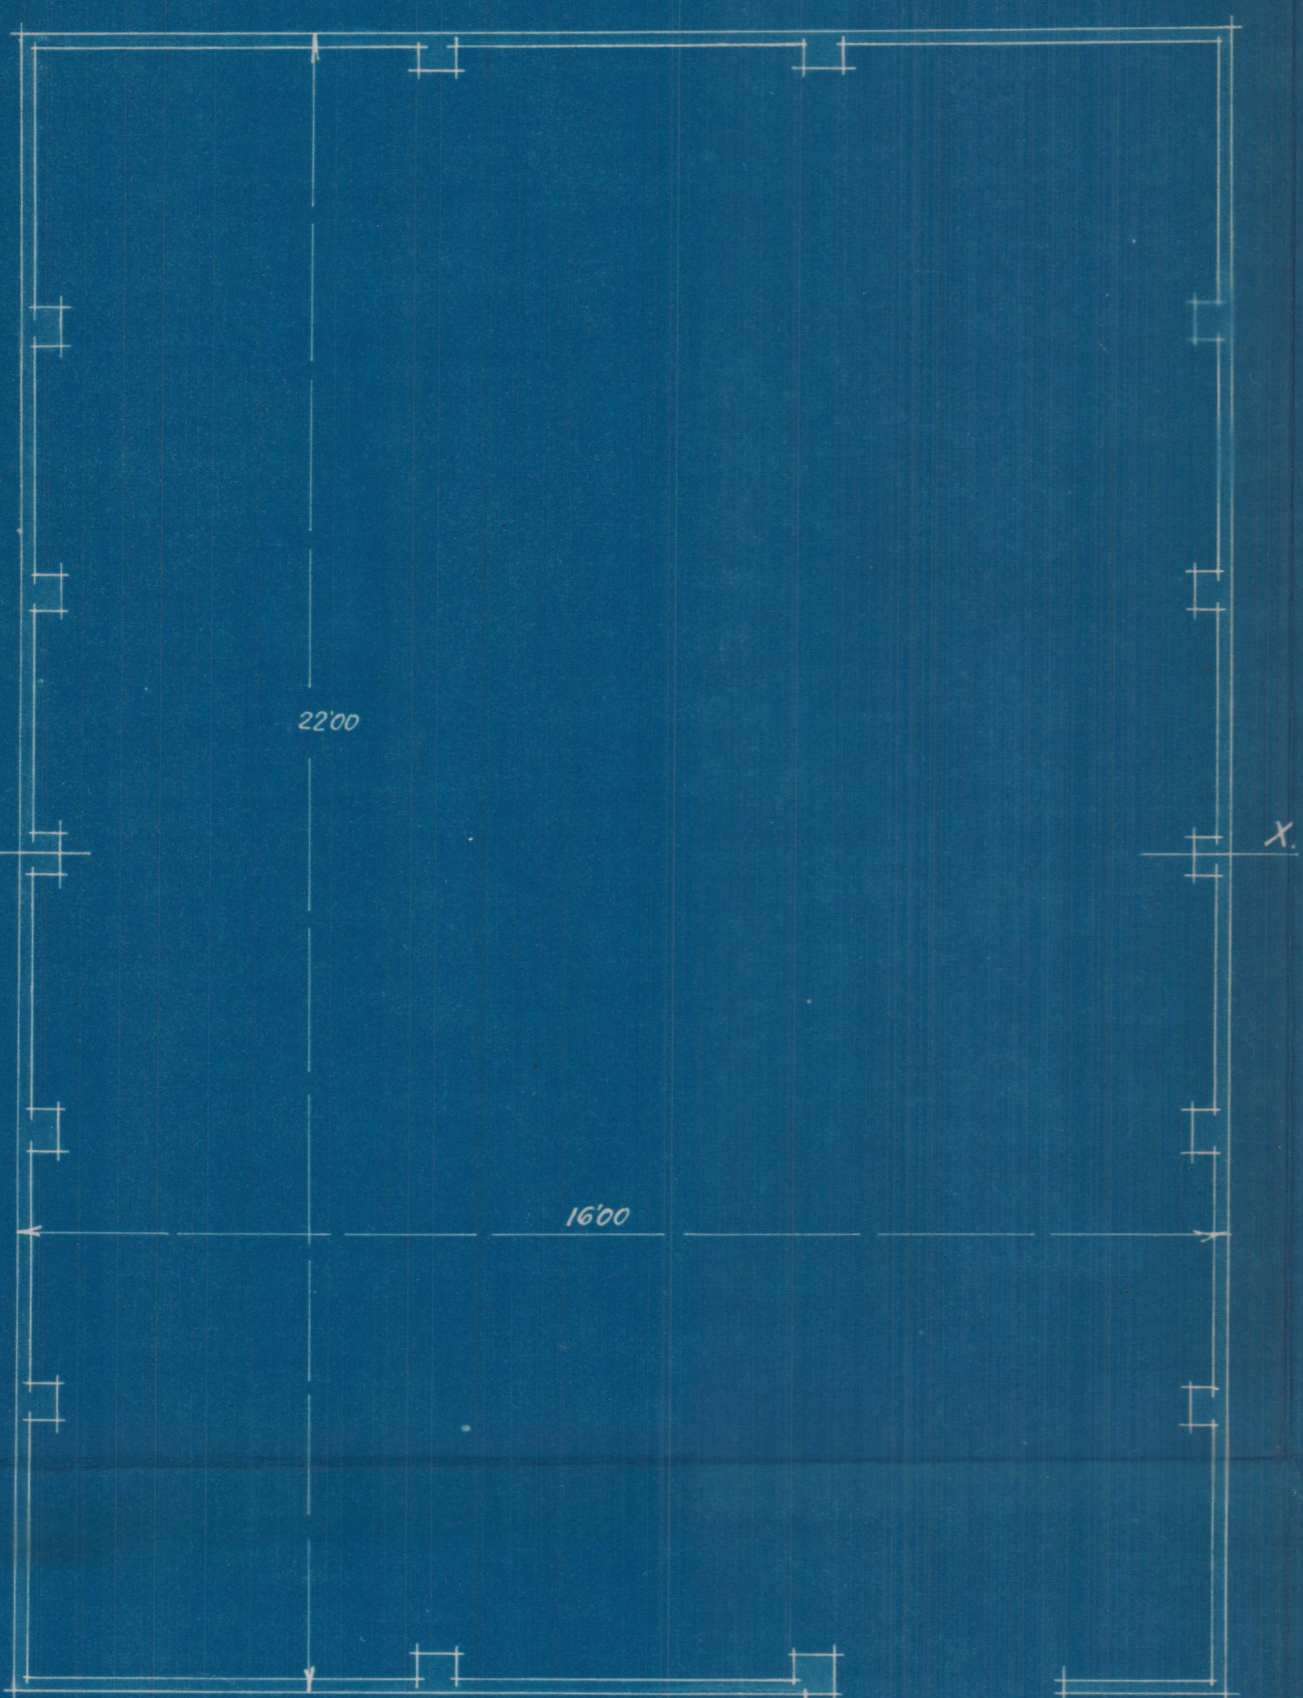

Cubierta en 1a calle de Cuarte extramuros

Edificio existente

Calle de Cuarte extramuros

Planta

Emplazamiento
Escala 1:1000

Acceso a la cubierta

Sección X.X

Escala 1:100
Valencia 13 Febrero 1933
El Arquitecto