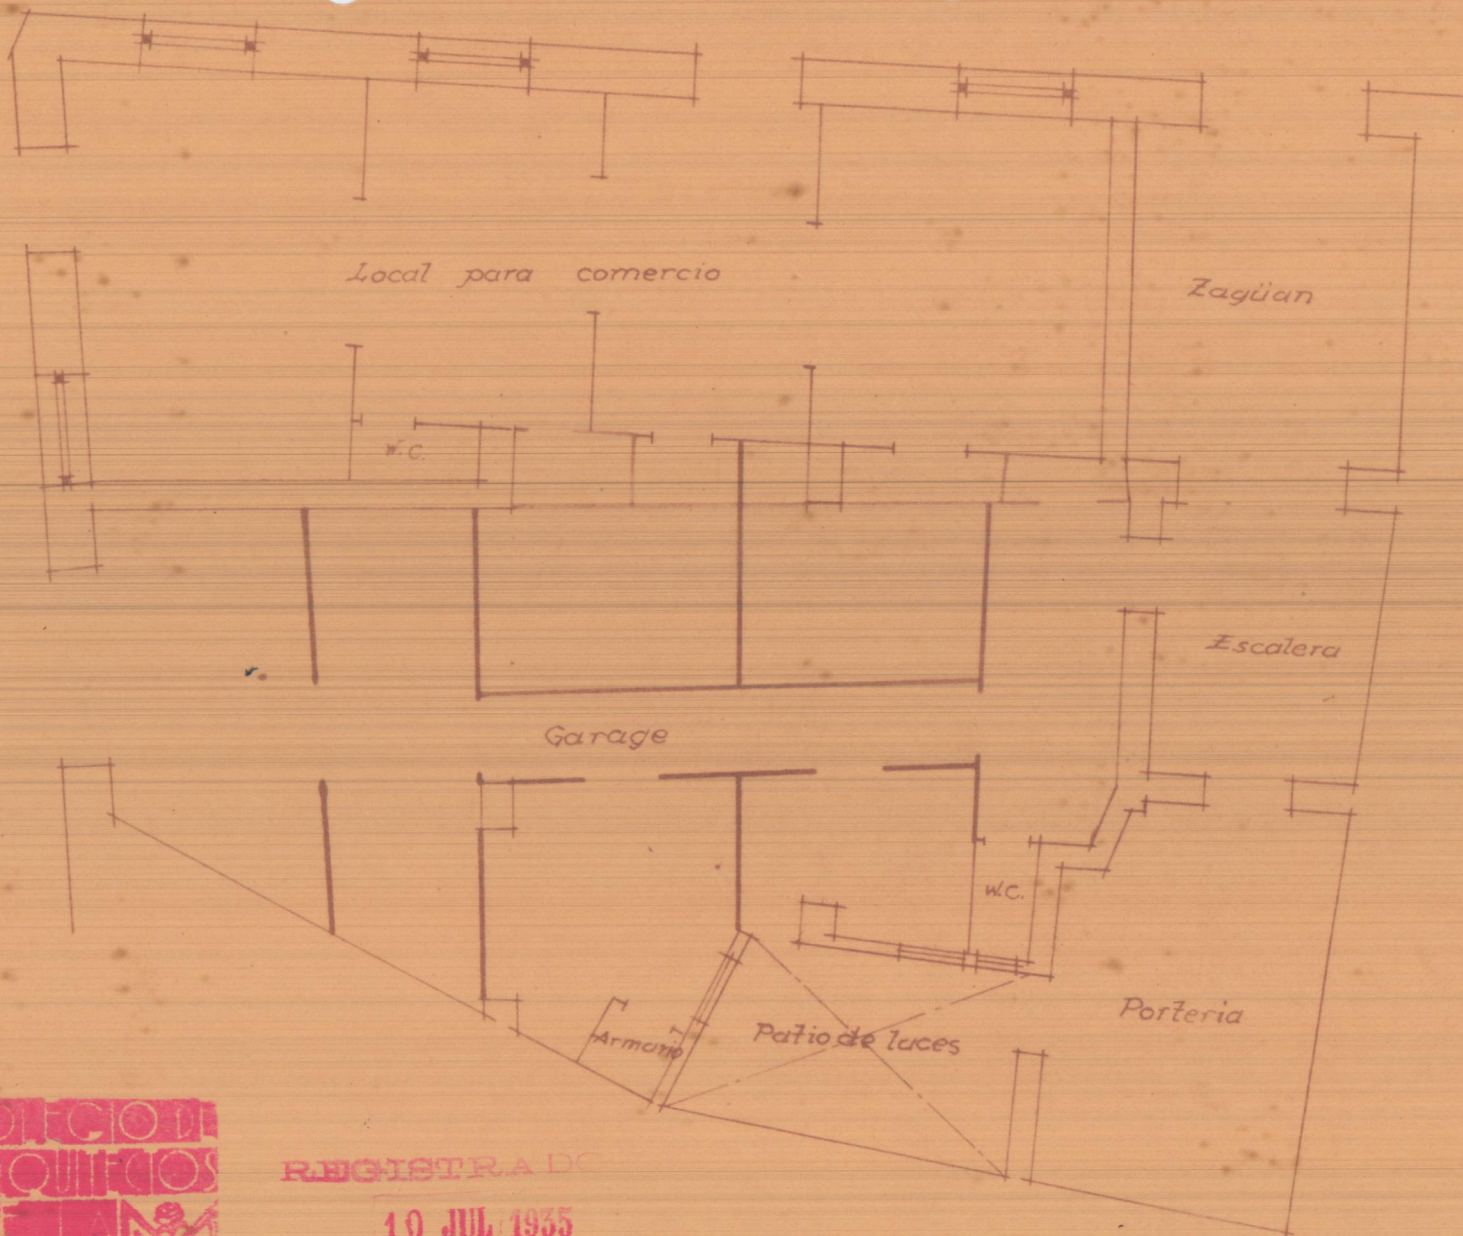

Reforma de la planta baja nº 17, en la C. de Navellos

REGISTRADO

10 JUL 1935

EL SECRETARIO,

*[Handwritten signature]*

Escala 1:100  
Valencia 20 Junio 1935  
El Arquitecto.

Zaguas

E/cabera

Porteña

local

Patio

de Mesas

para

Garaje

Comericio

E. 1:100