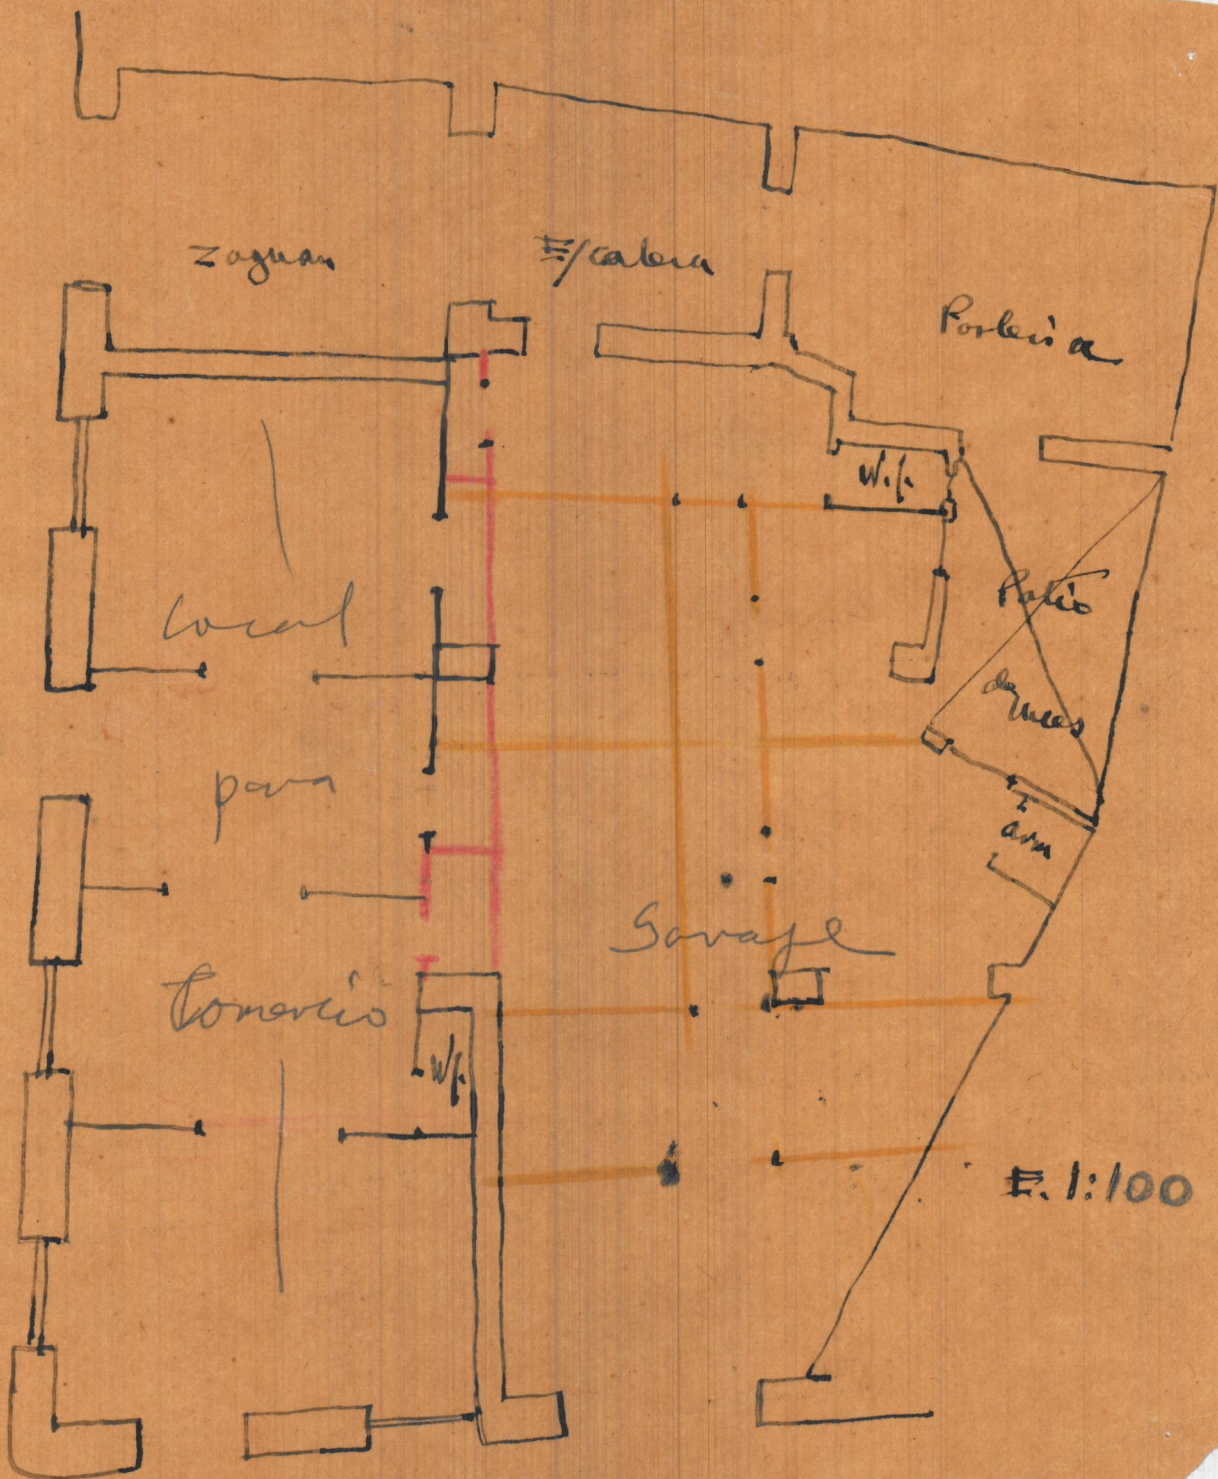

Reforma de la planta baja nº 17, en la C. de Navellos

REGISTRADO

10 JUL 1935

EL SECRETARIO,

*[Handwritten signature]*

Escala 1:100  
Valencia 20 Junio 1935  
El Arquitecto.

Zaguas

E/cabera

Porteña

local

Patio

de Mesas

para

Garaje

Comericio

E. 1:100