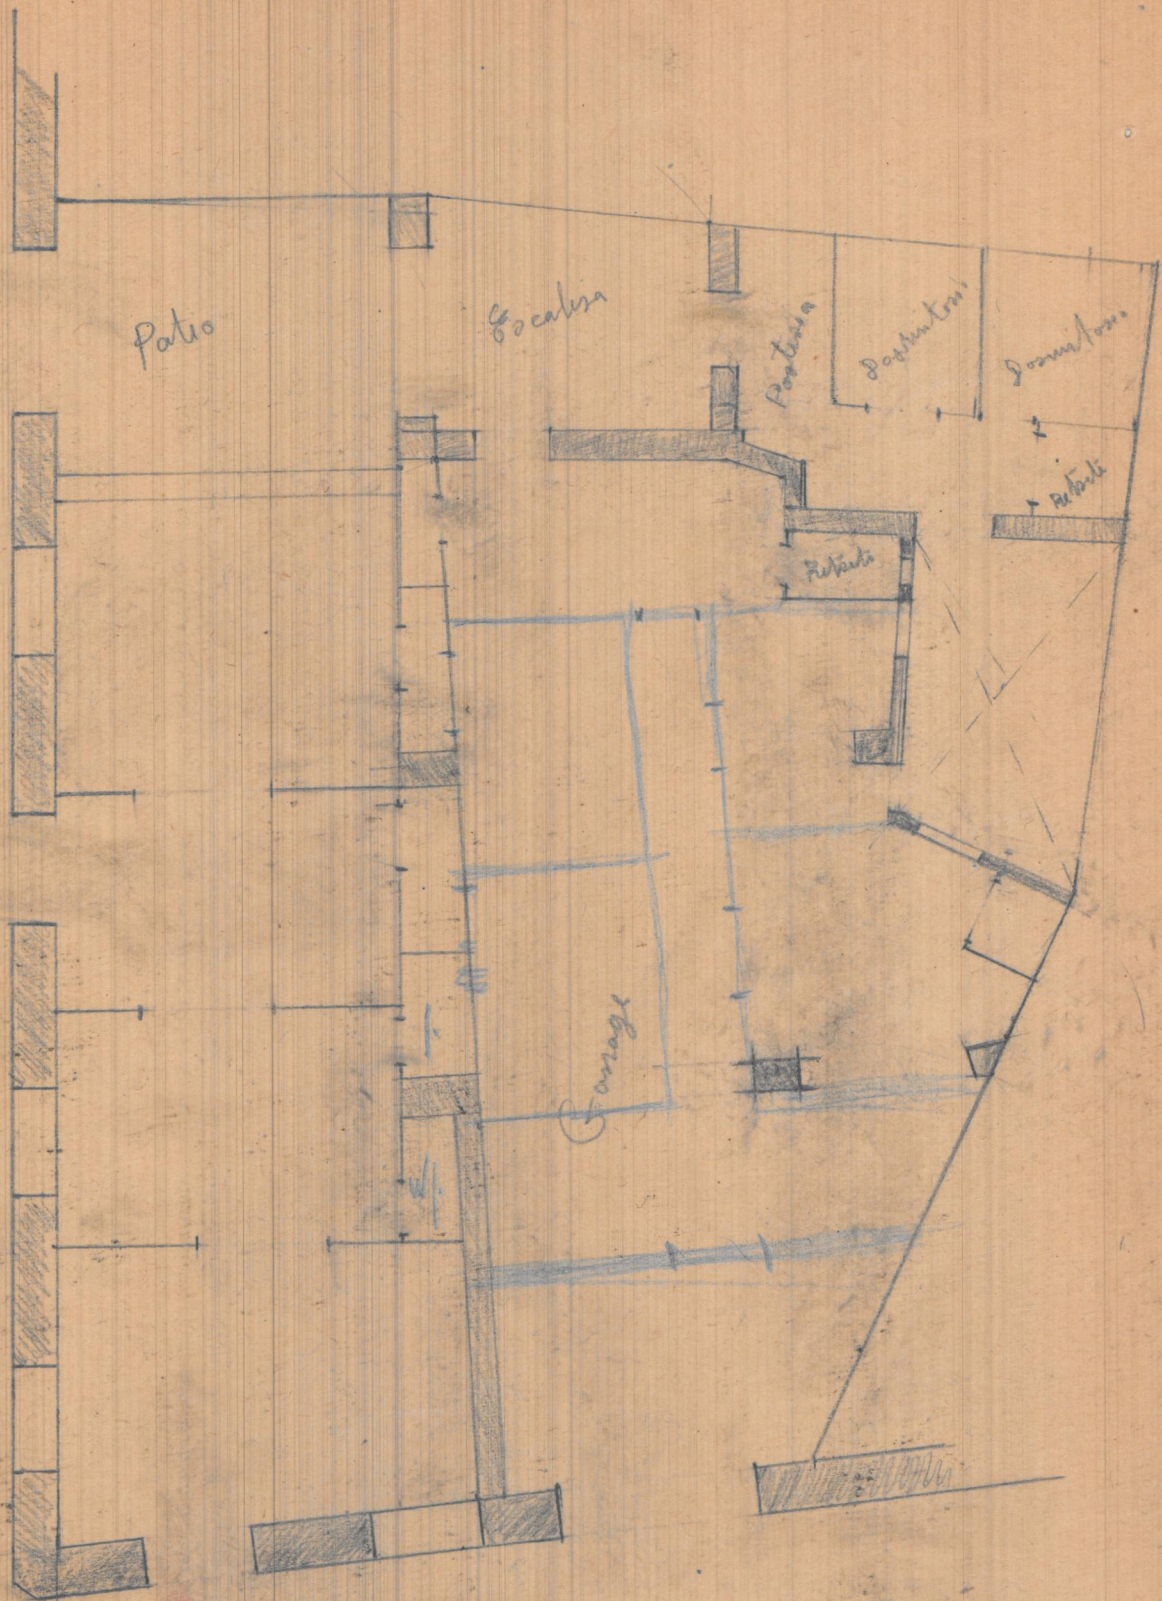

Reforma de la planta baja nº 17, en la C. de Navellos

REGISTRADO

10 JUL 1935

EL SECRETARIO,

*[Handwritten signature]*

Escala 1:100  
Valencia 20 Junio 1935  
El Arquitecto.

Zaguas

E/cabera

Porteña

local

Patio

de Mesas

para

Garaje

Comericio

E. 1:100