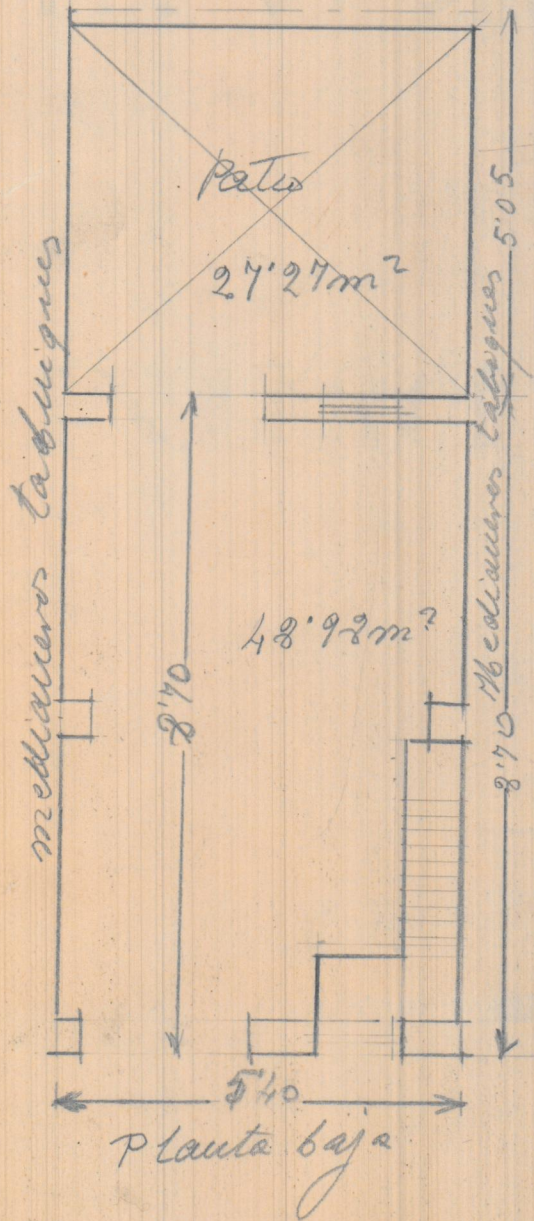

Propiedad
 Dolores Lupis Peiro
 Calle Badia 4^o Dupliad - Grao

Superficie del Solar --- 76'25m²
 Planta baja --- 48'98m²
 " alta --- 48'98m²
 " Patio --- 27'24m²

Seccion