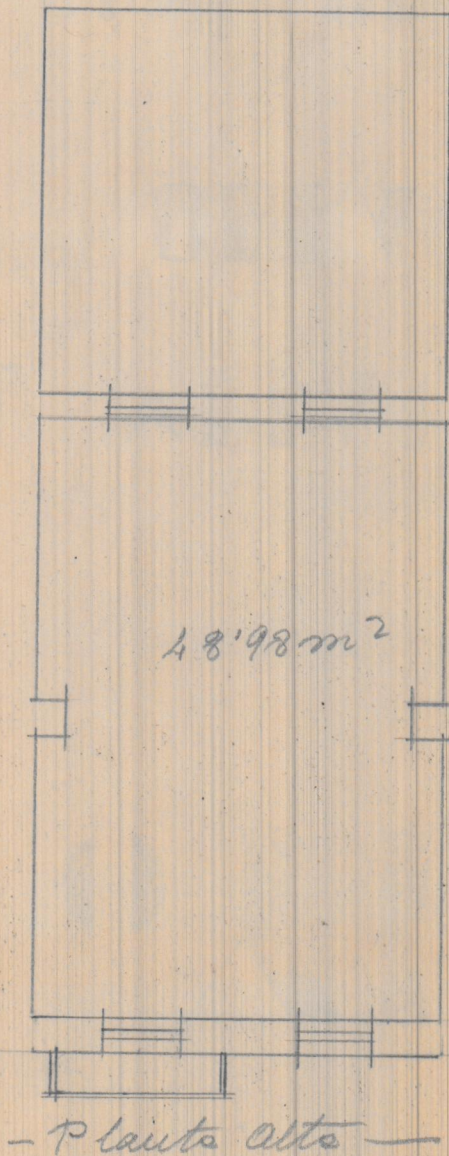

Propiedad
 Dolores Lupis Peiro
 Calle Badia 4^o Dupliad - Grao

Superficie del Solar --- 76'25m²
 Planta baja --- 48'98m²
 " alta --- 48'98m²
 " Patio --- 27'24m²

Seccion