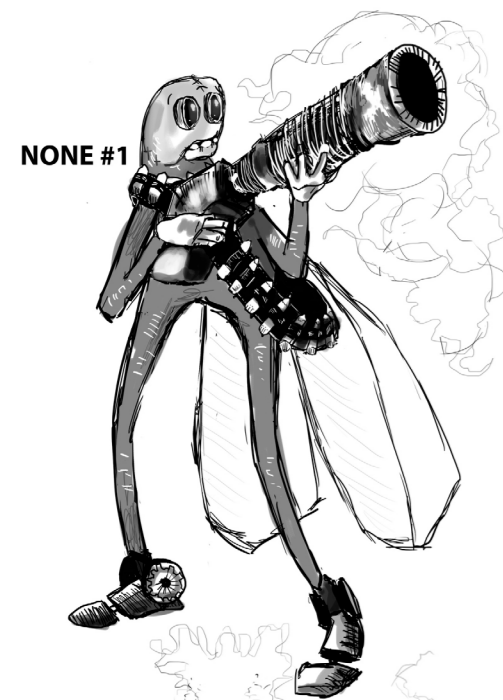

## BRUCE EN SU VERSIÓN FELINA

Bruce se transforma en un felino cuando viaja al otro mundo. Sigue manteniendo estatura, atuendo, voz... y además se le añaden detalles de su gato Cucurucho, como por ejemplo, la cola.

# TIKI TWINS TROUBLEMAKERS

PRIMER PROCESO  
CHARACTER DESIGN  
"U"

AMABEL  
Y  
CUCURUCHO

ABUELA AMABEL

CUCURUCHO

# PERSONAJES SECUNDARIOS

NONE #1

RAK #2

TUBET #5

GOMA #6

AAA #3

TROVO #4

CLOD #8