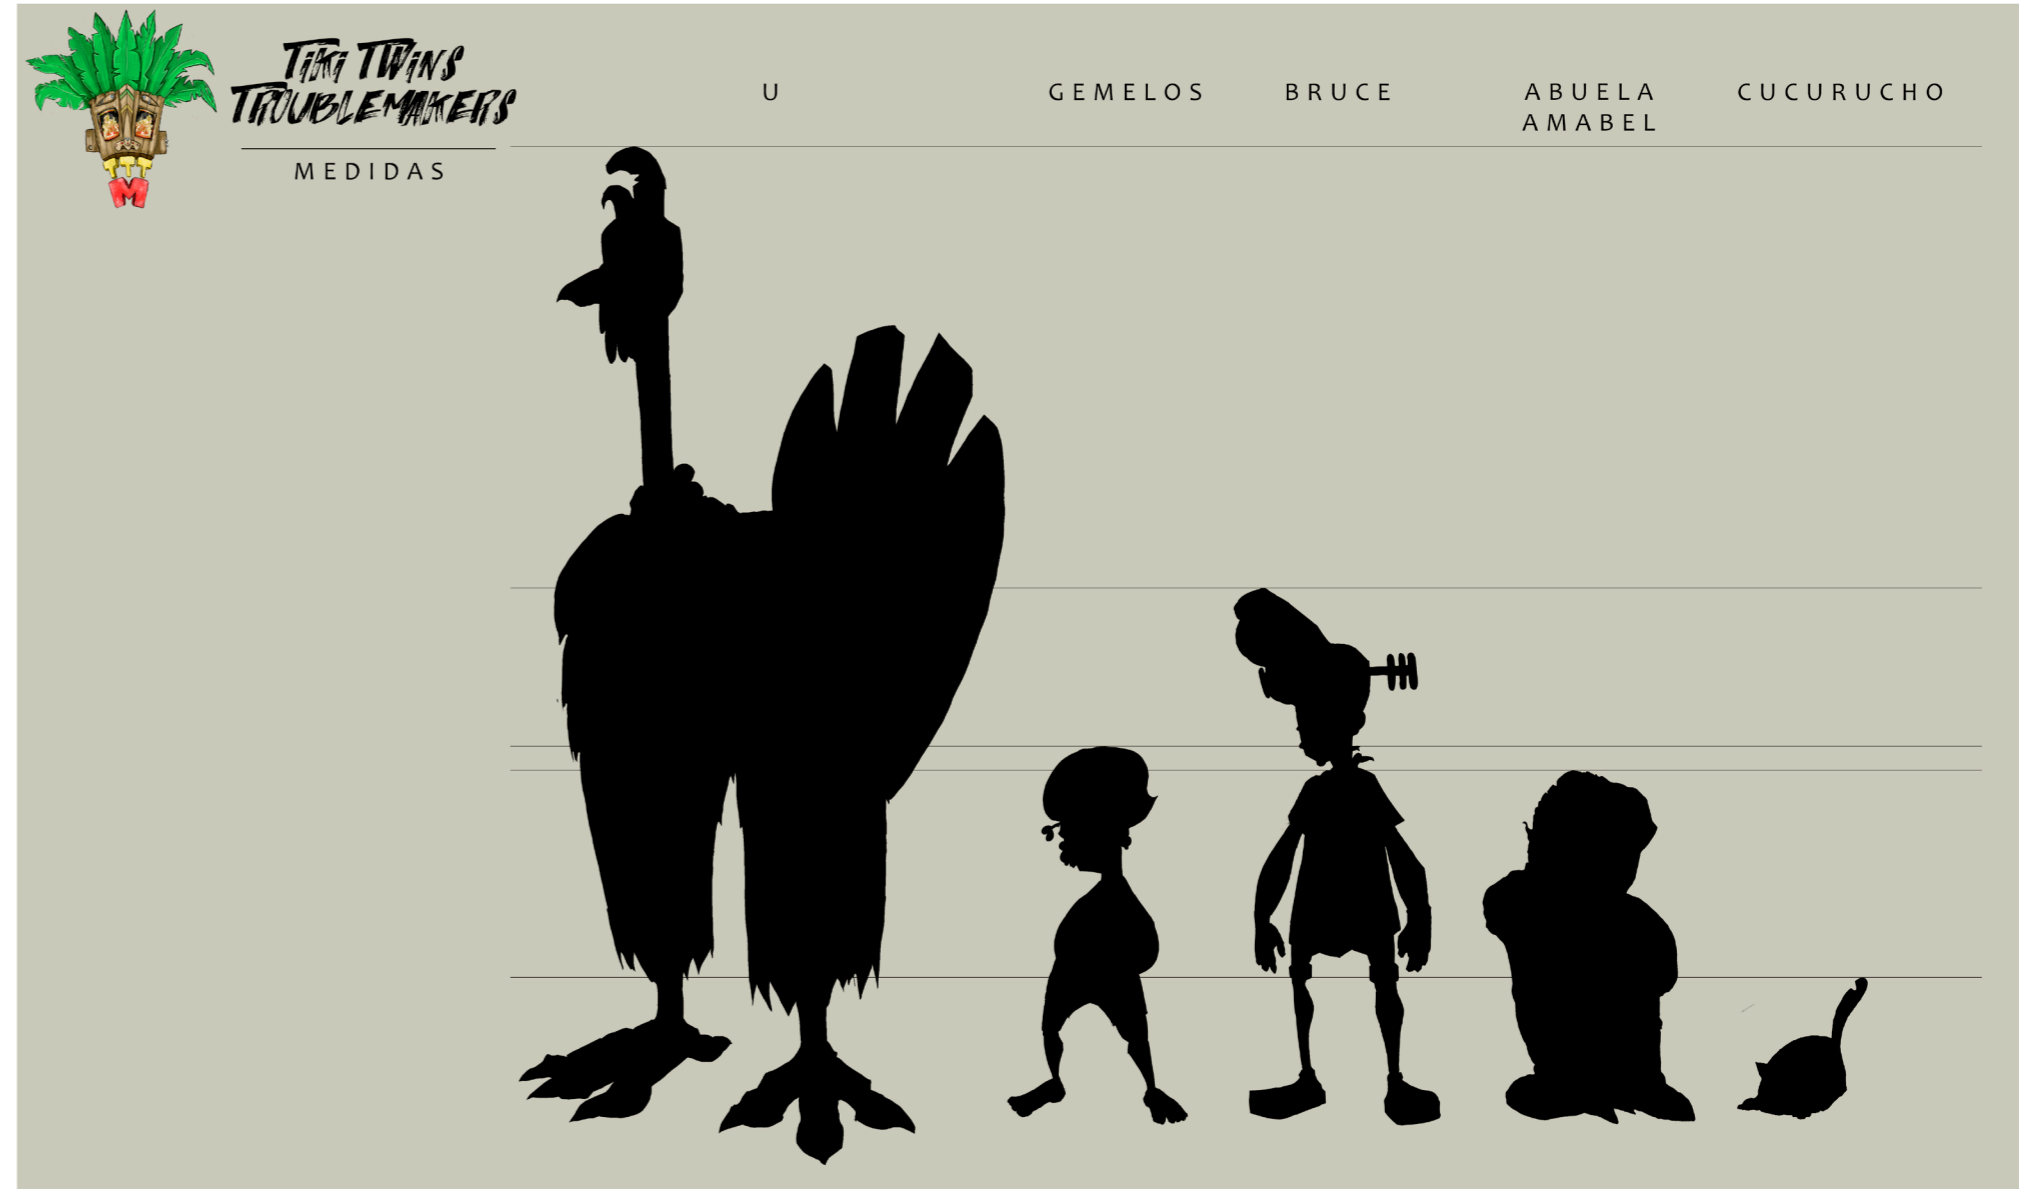

# TIKI TWINS TROUBLEMAKERS

BEATRIZ GUTIÉRREZ SIERRA

# PERSONAJES PRINCIPALES

SILUETAS DE TODOS Y MEDIDAS EN GENERAL

BRUCE

## BRUCE EN SU VERSIÓN FELINA

Bruce se transforma en un felino cuando viaja al otro mundo. Sigue manteniendo estatura, atuendo, voz... y además se le añaden detalles de su gato Cucurucho, como por ejemplo, la cola.