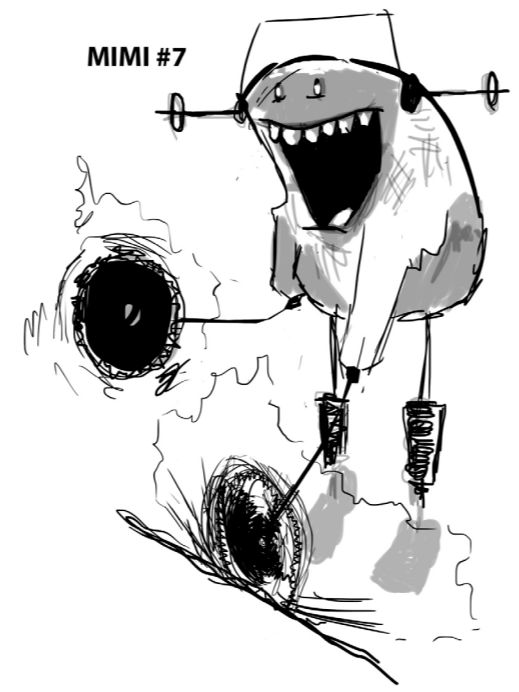

## BRUCE EN SU VERSIÓN FELINA

Bruce se transforma en un felino cuando viaja al otro mundo. Sigue manteniendo estatura, atuendo, voz... y además se le añaden detalles de su gato Cucurucho, como por ejemplo, la cola.

# PERSONAJES SECUNDARIOS

NONE #1

RAK #2

TUBET #5

GOMA #6

AAA #3

TROVO #4

CLOD #8