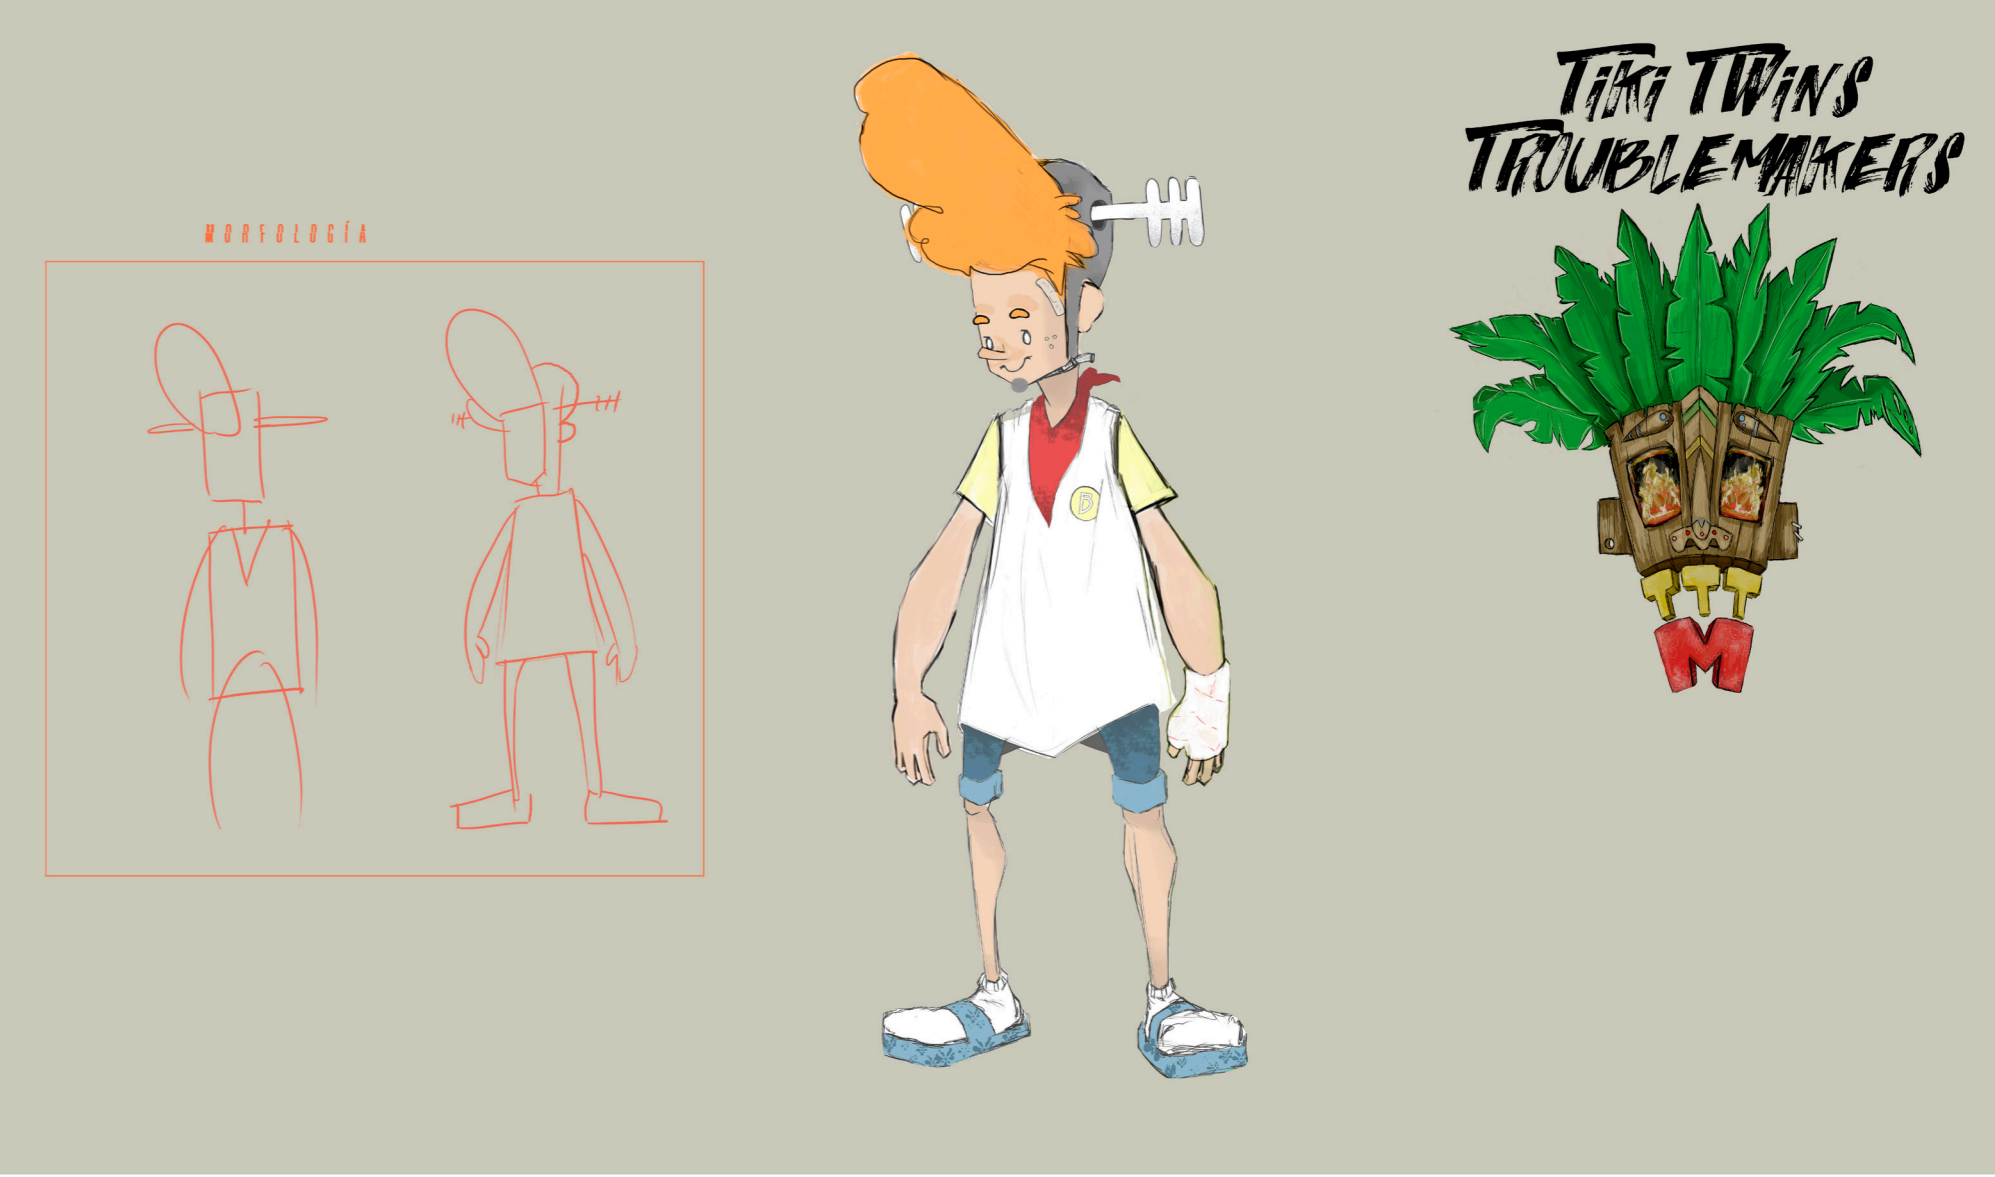

# TIKI TWINS TROUBLEMAKERS

BEATRIZ GUTIÉRREZ SIERRA

# PERSONAJES PRINCIPALES

SILUETAS DE TODOS Y MEDIDAS EN GENERAL

BRUCE

## BRUCE EN SU VERSIÓN FELINA

Bruce se transforma en un felino cuando viaja al otro mundo. Sigue manteniendo estatura, atuendo, voz... y además se le añaden detalles de su gato Cucurucho, como por ejemplo, la cola.