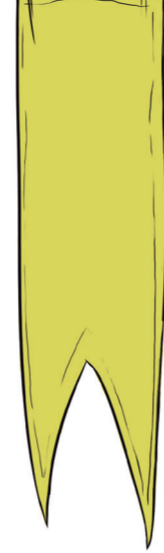

# PERSONAJES PRINCIPALES

SILUETAS DE TODOS Y MEDIDAS EN GENERAL

BRUCE

## BRUCE EN SU VERSIÓN FELINA

Bruce se transforma en un felino cuando viaja al otro mundo. Sigue manteniendo estatura, atuendo, voz... y además se le añaden detalles de su gato Cucurucho, como por ejemplo, la cola.

# PERSONAJES SECUNDARIOS

NONE #1

RAK #2

TUBET #5

GOMA #6

AAA #3

TROVO #4

CLOD #8

# BACKGROUNDS

**TWO TWINS  
TROUBLEMAKERS**

Casa de "U"

**PROPS**

props

**TIKI TWINS  
TROUBLEMAKERS**

props

**TIKI TWINS  
TROUBLEMAKERS**