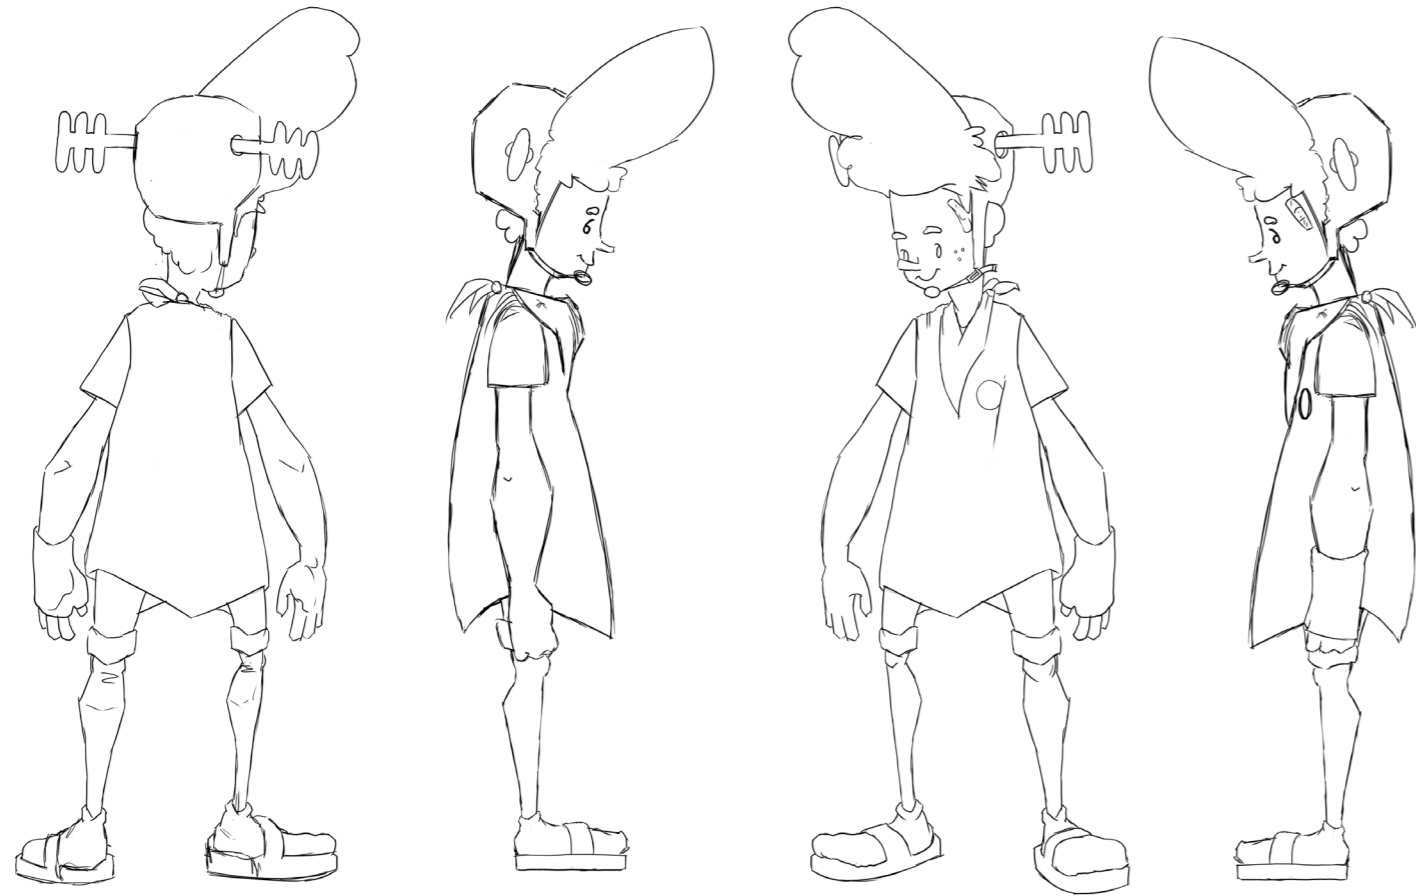

# PERSONAJES PRINCIPALES

SILUETAS DE TODOS Y MEDIDAS EN GENERAL

BRUCE

## BRUCE EN SU VERSIÓN FELINA

Bruce se transforma en un felino cuando viaja al otro mundo. Sigue manteniendo estatura, atuendo, voz... y además se le añaden detalles de su gato Cucurucho, como por ejemplo, la cola.