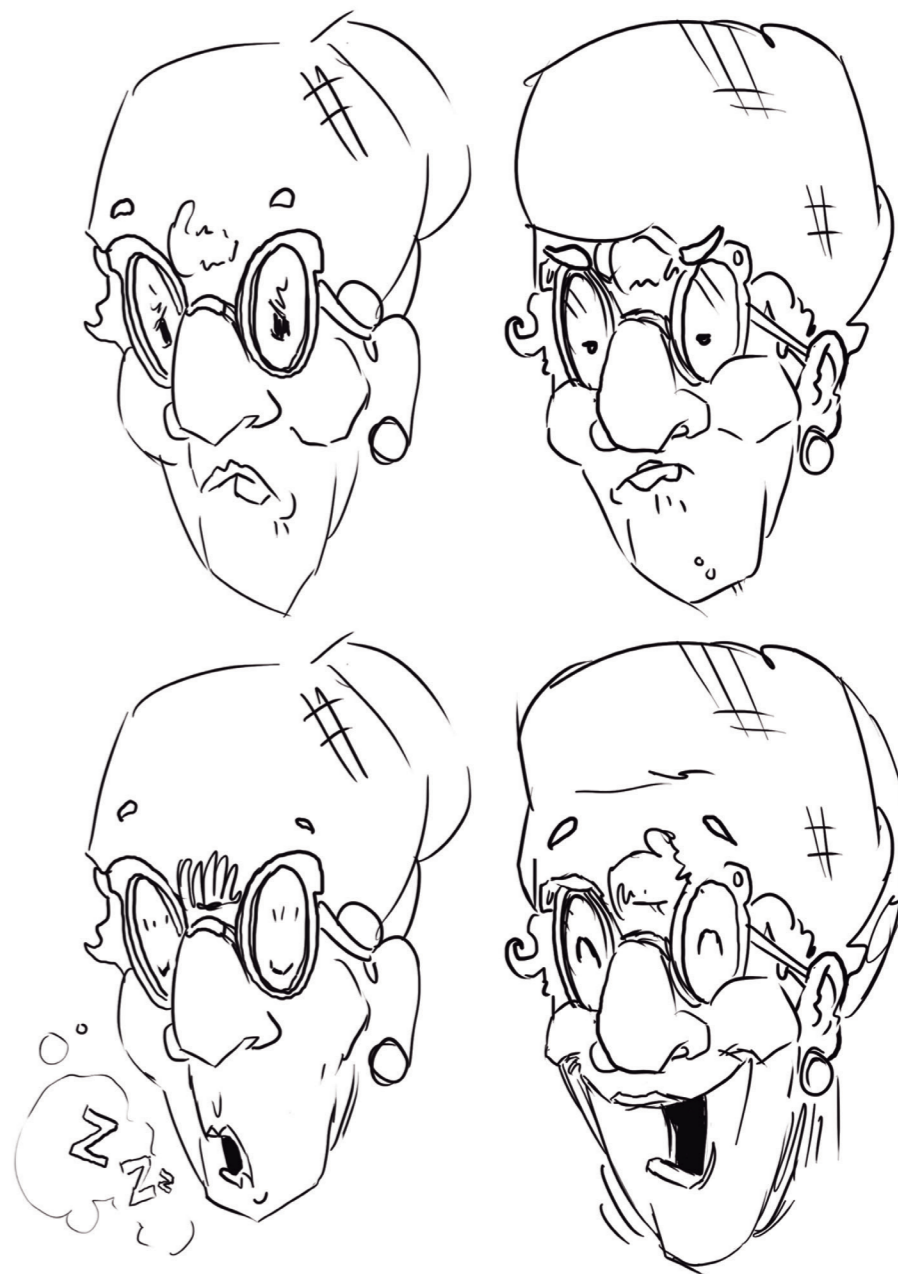

# PERSONAJES PRINCIPALES

SILUETAS DE TODOS Y MEDIDAS EN GENERAL

BRUCE

## BRUCE EN SU VERSIÓN FELINA

Bruce se transforma en un felino cuando viaja al otro mundo. Sigue manteniendo estatura, atuendo, voz... y además se le añaden detalles de su gato Cucurucho, como por ejemplo, la cola.

# TIKI TWINS TROUBLEMAKERS

PRIMER PROCESO  
CHARACTER DESIGN  
"U"

AMABEL  
Y  
CUCURUCHO

ABUELA AMABEL

CUCURUCHO