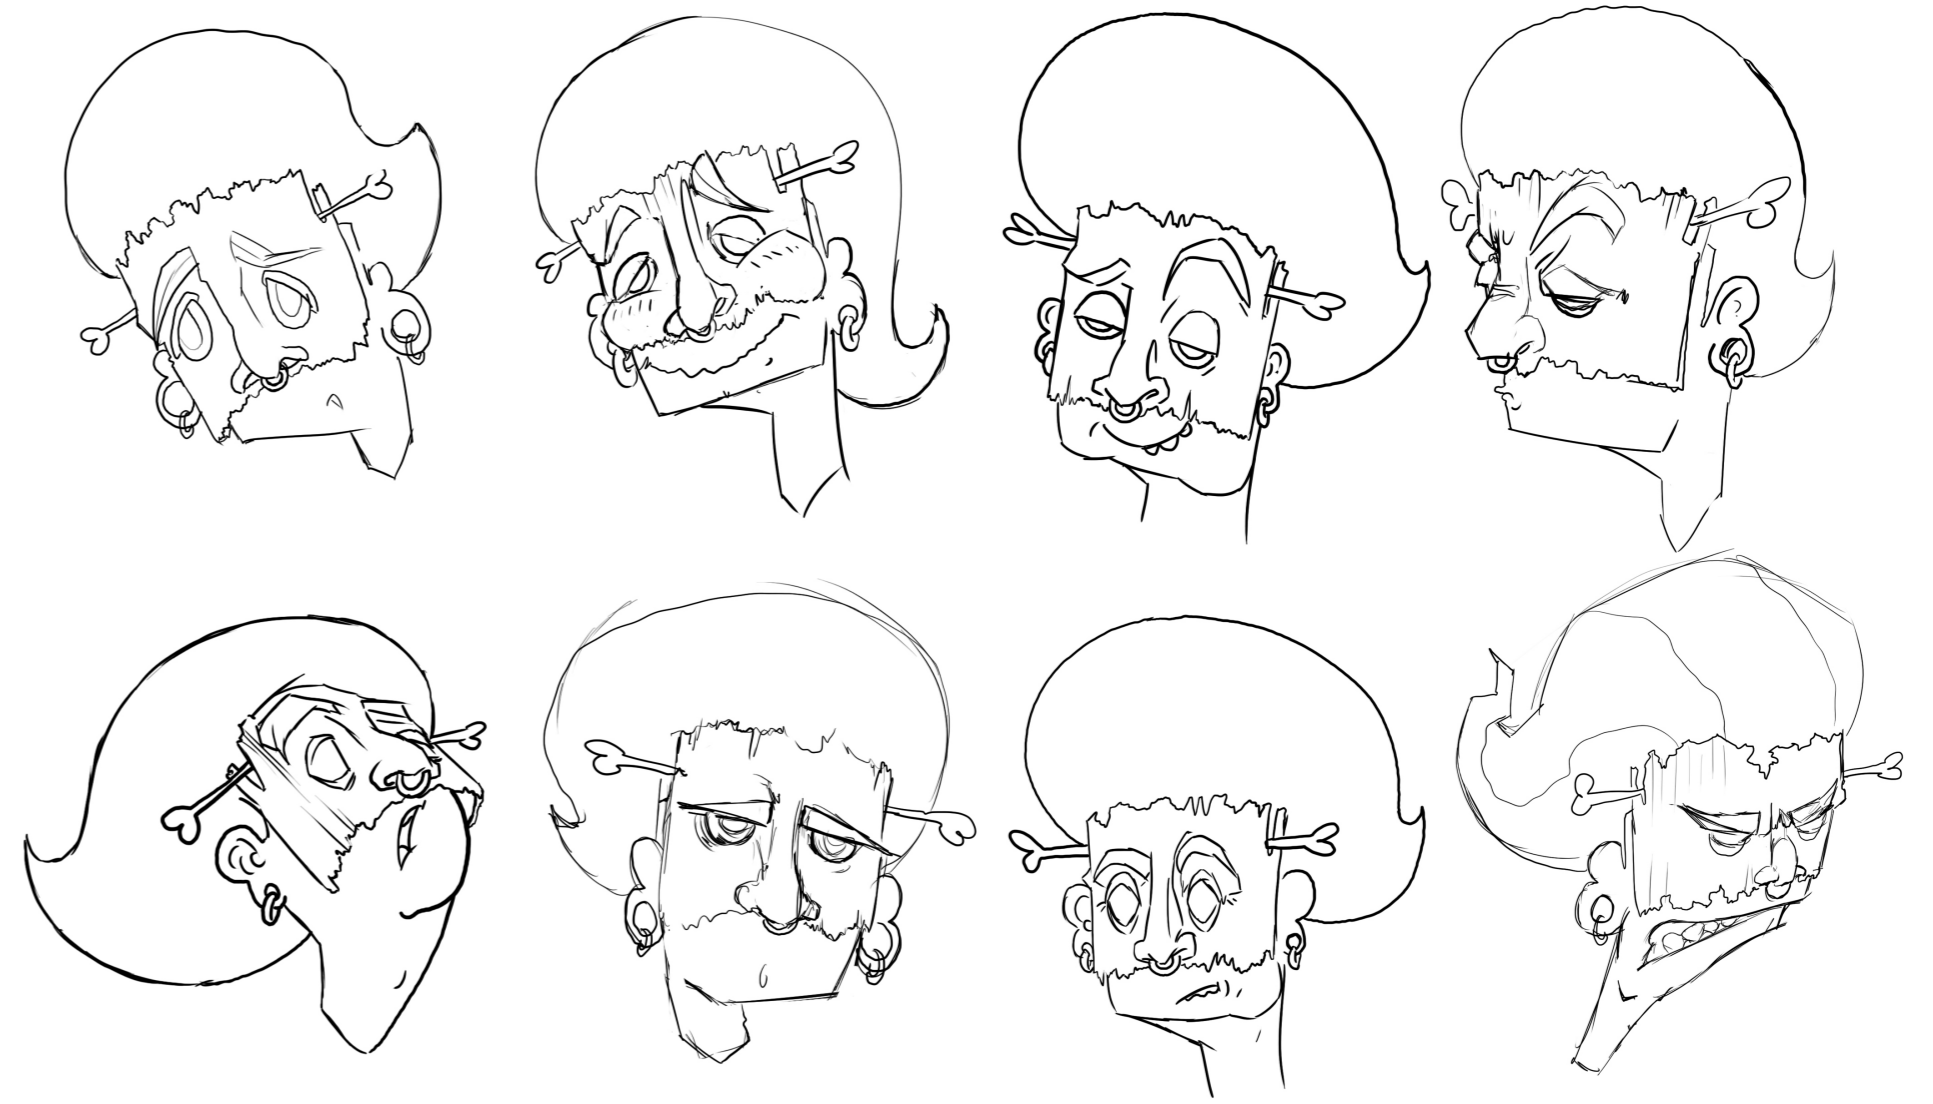

# PERSONAJES PRINCIPALES

SILUETAS DE TODOS Y MEDIDAS EN GENERAL

BRUCE

## BRUCE EN SU VERSIÓN FELINA

Bruce se transforma en un felino cuando viaja al otro mundo. Sigue manteniendo estatura, atuendo, voz... y además se le añaden detalles de su gato Cucurucho, como por ejemplo, la cola.

GEMELOS

TIKI TWINS  
TROUBLEMAKERS

TIKI TWINS  
TROUBLEMAKERS

# TIKI TWINS TROUBLEMAKERS

PRIMER PROCESO  
CHARACTER DESIGN  
"U"

AMABEL  
Y  
CUCURUCHO

ABUELA AMABEL

CUCURUCHO