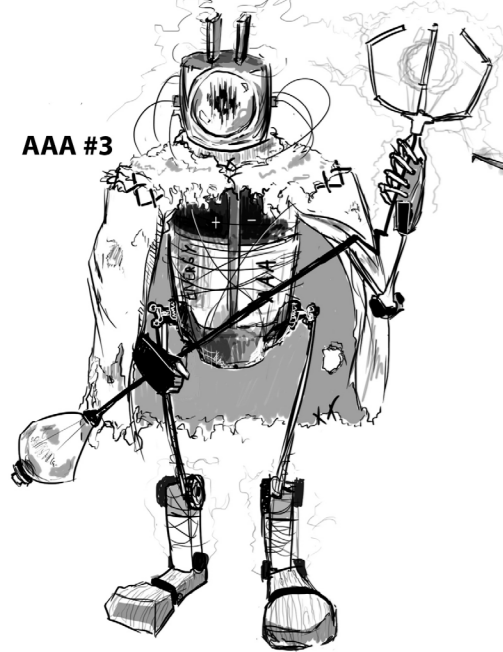

# PERSONAJES PRINCIPALES

SILUETAS DE TODOS Y MEDIDAS EN GENERAL

BRUCE

## BRUCE EN SU VERSIÓN FELINA

Bruce se transforma en un felino cuando viaja al otro mundo. Sigue manteniendo estatura, atuendo, voz... y además se le añaden detalles de su gato Cucurucho, como por ejemplo, la cola.

# PERSONAJES SECUNDARIOS

NONE #1

RAK #2

TUBET #5

GOMA #6

AAA #3

TROVO #4

CLOD #8