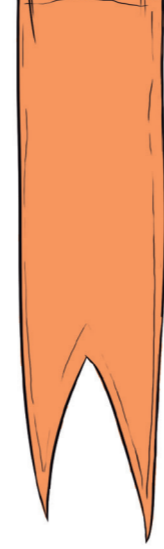

WALL PAPERS