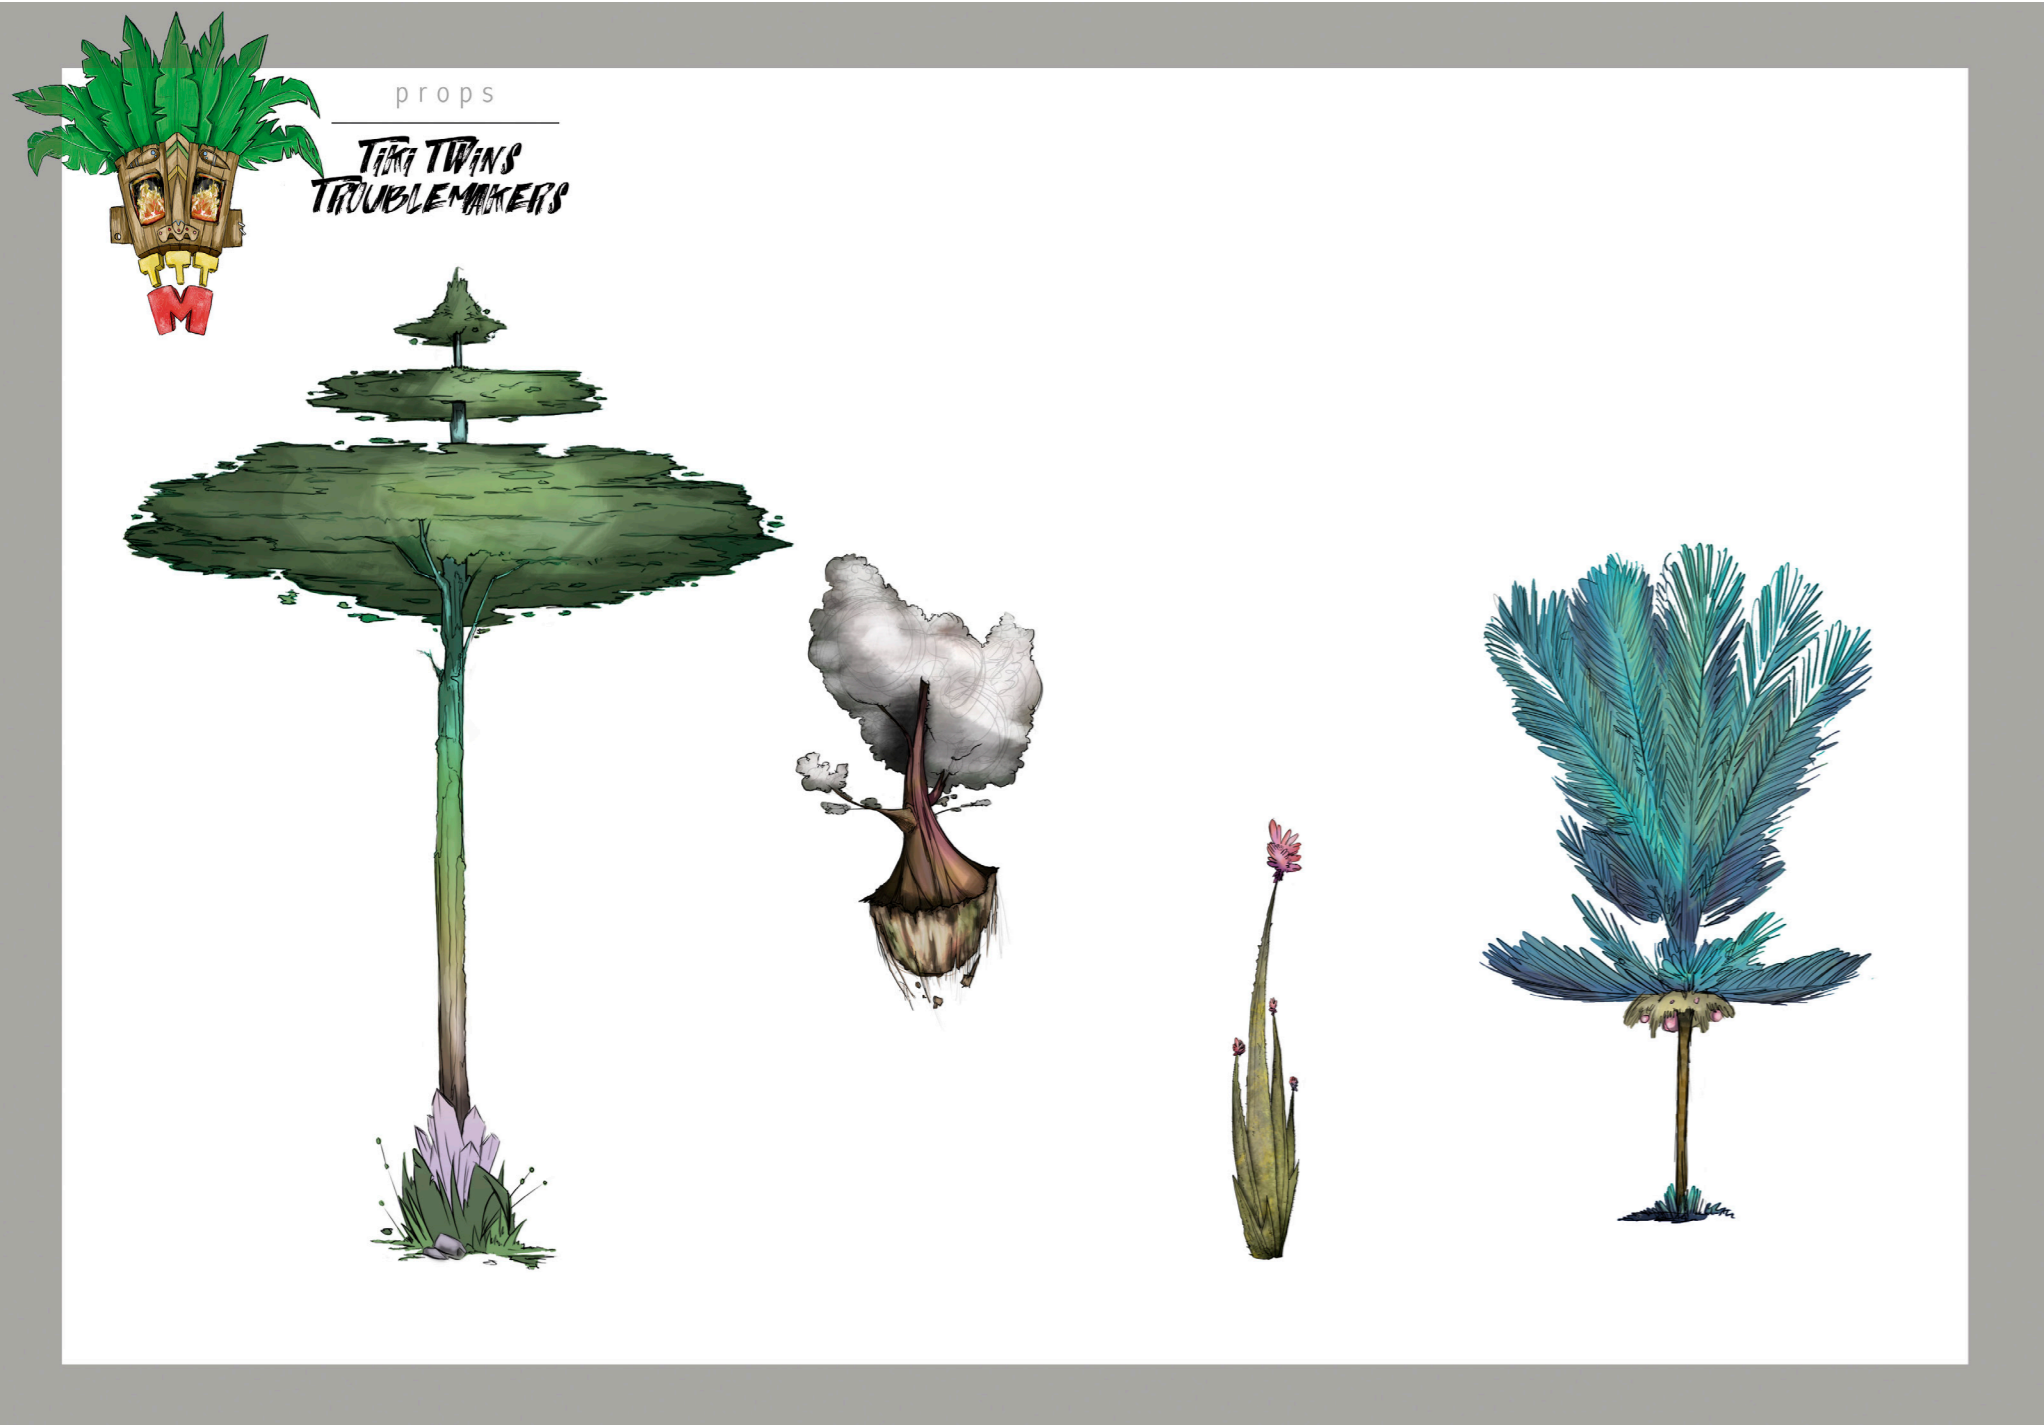

## BRUCE EN SU VERSIÓN FELINA

Bruce se transforma en un felino cuando viaja al otro mundo. Sigue manteniendo estatura, atuendo, voz... y además se le añaden detalles de su gato Cucurucho, como por ejemplo, la cola.

# BACKGROUNDS

**TWO TWINS  
TROUBLEMAKERS**

Casa de "U"

**PROPS**

props

**TIKI TWINS  
TROUBLEMAKERS**

props

**TIKI TWINS  
TROUBLEMAKERS**

Casco de Bruce

Coche de la abuela