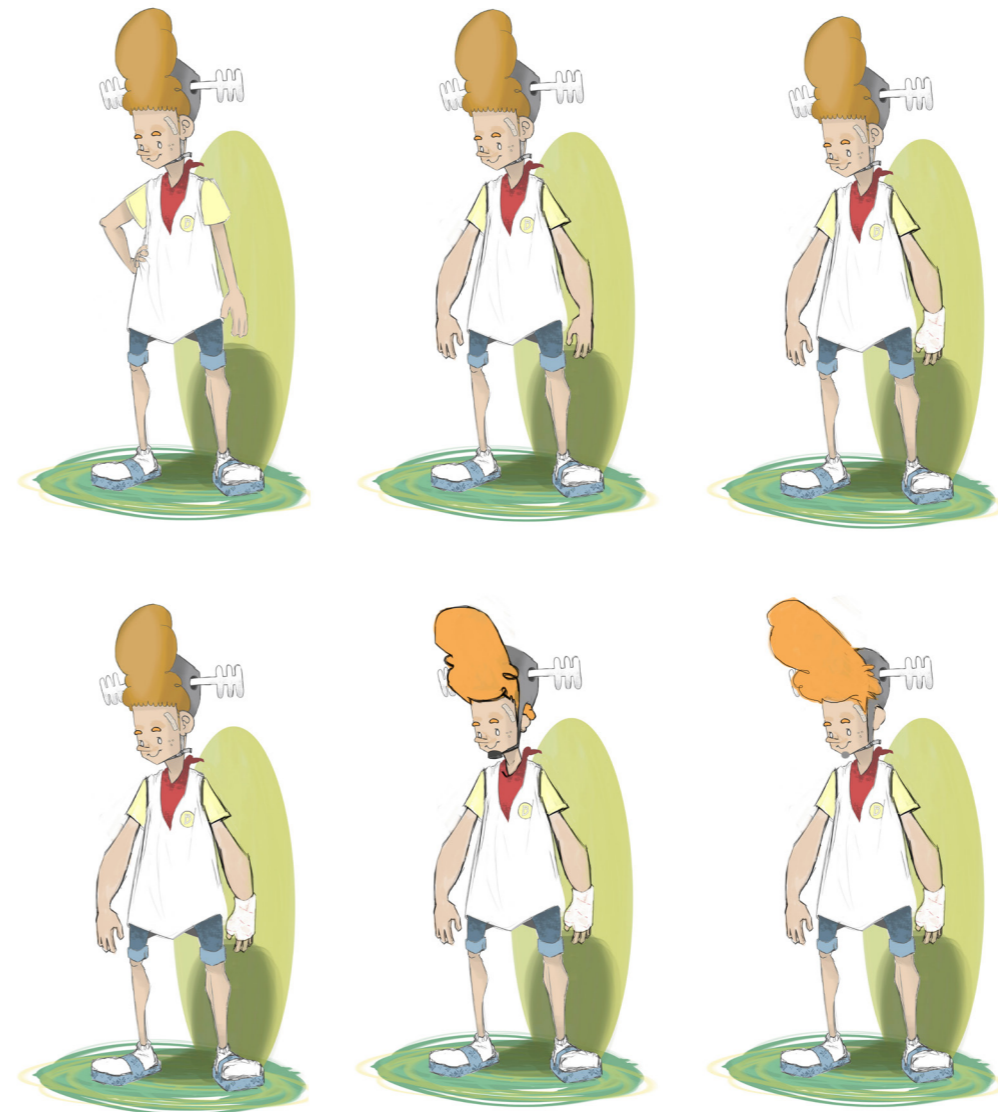

# PERSONAJES PRINCIPALES

SILUETAS DE TODOS Y MEDIDAS EN GENERAL

BRUCE

## BRUCE EN SU VERSIÓN FELINA

Bruce se transforma en un felino cuando viaja al otro mundo. Sigue manteniendo estatura, atuendo, voz... y además se le añaden detalles de su gato Cucurucho, como por ejemplo, la cola.