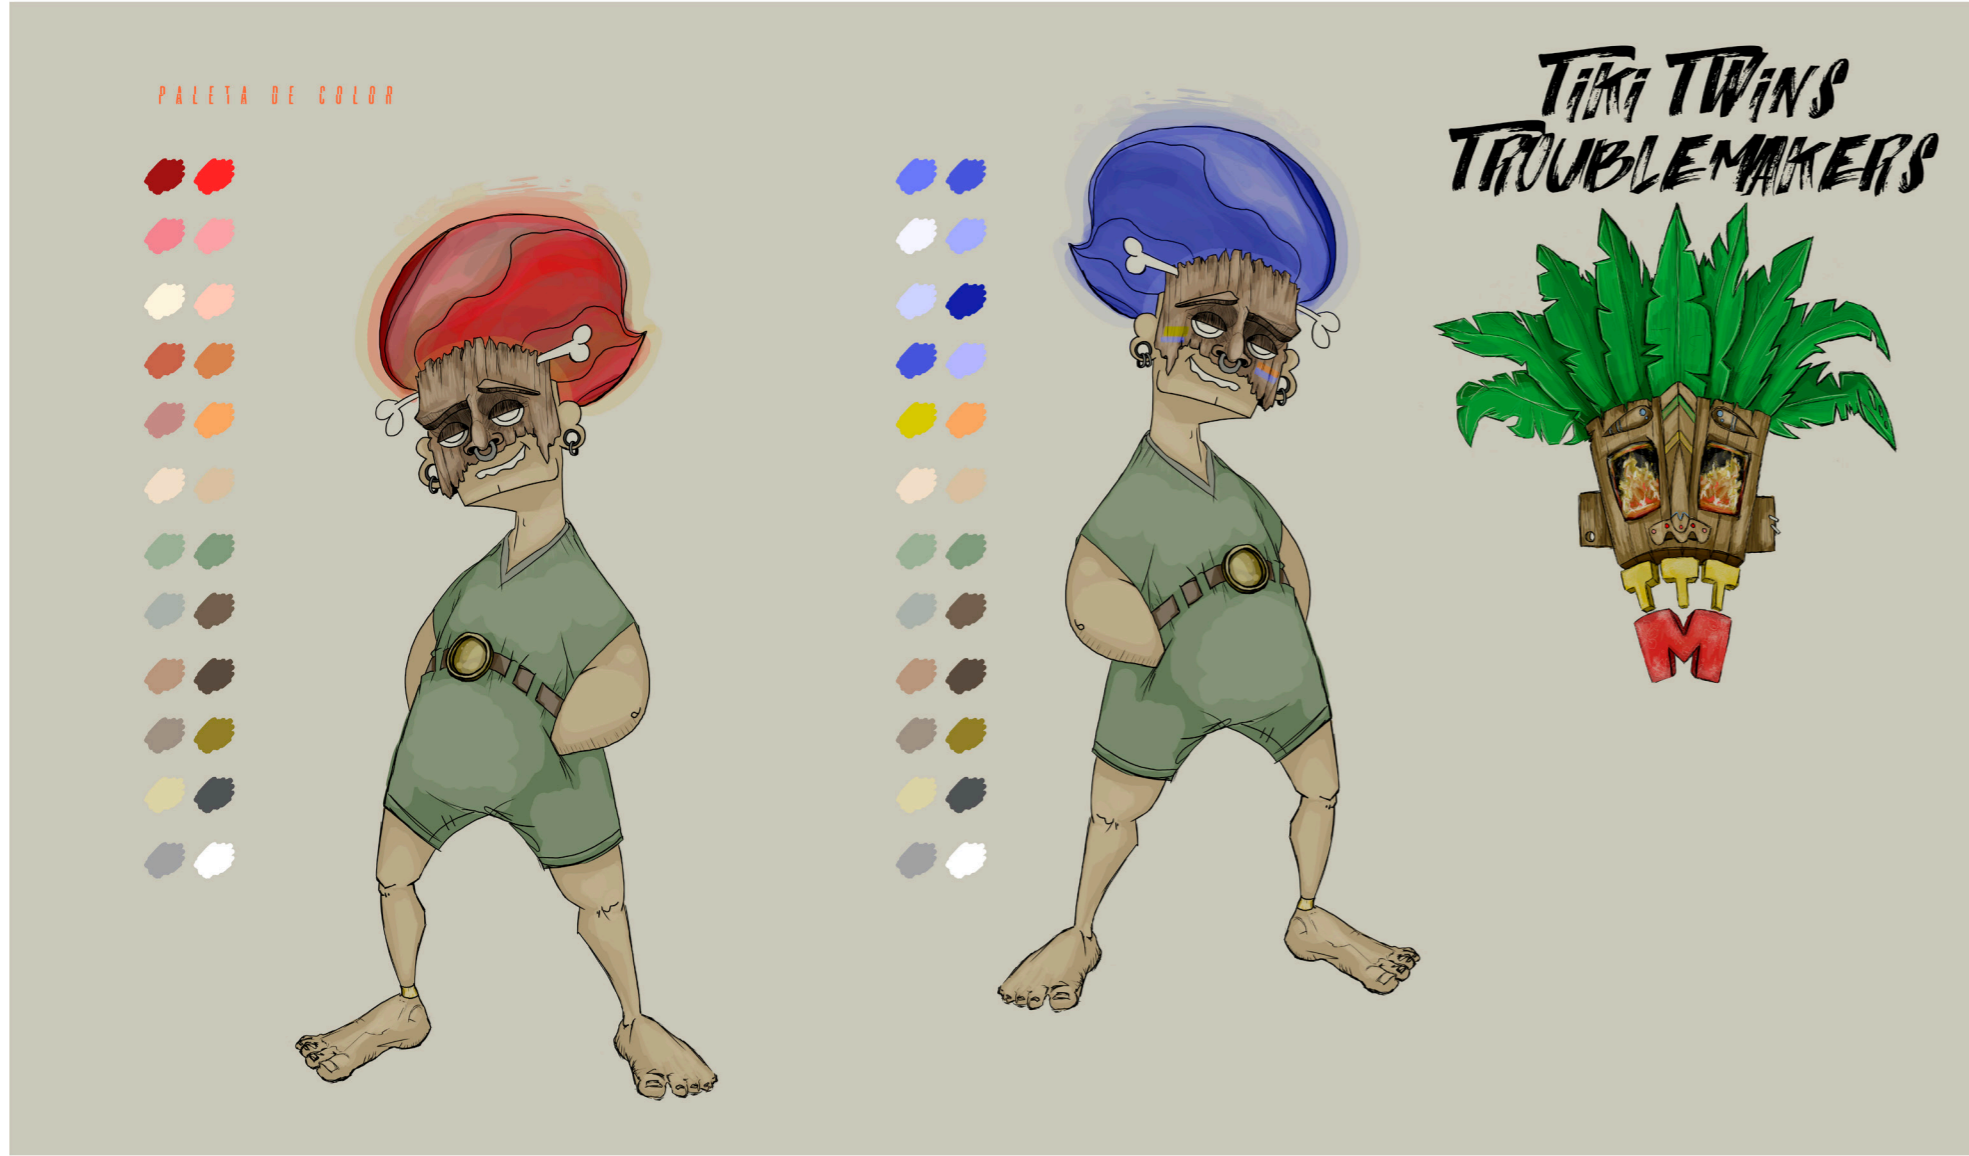

# PERSONAJES PRINCIPALES

SILUETAS DE TODOS Y MEDIDAS EN GENERAL

BRUCE

## BRUCE EN SU VERSIÓN FELINA

Bruce se transforma en un felino cuando viaja al otro mundo. Sigue manteniendo estatura, atuendo, voz... y además se le añaden detalles de su gato Cucurucho, como por ejemplo, la cola.

GEMELOS

TIKI TWINS  
TROUBLEMAKERS

TIKI TWINS  
TROUBLEMAKERS

# TIKI TWINS TROUBLEMAKERS

PRIMER PROCESO  
CHARACTER DESIGN  
"U"

AMABEL  
Y  
CUCURUCHO

ABUELA AMABEL

CUCURUCHO