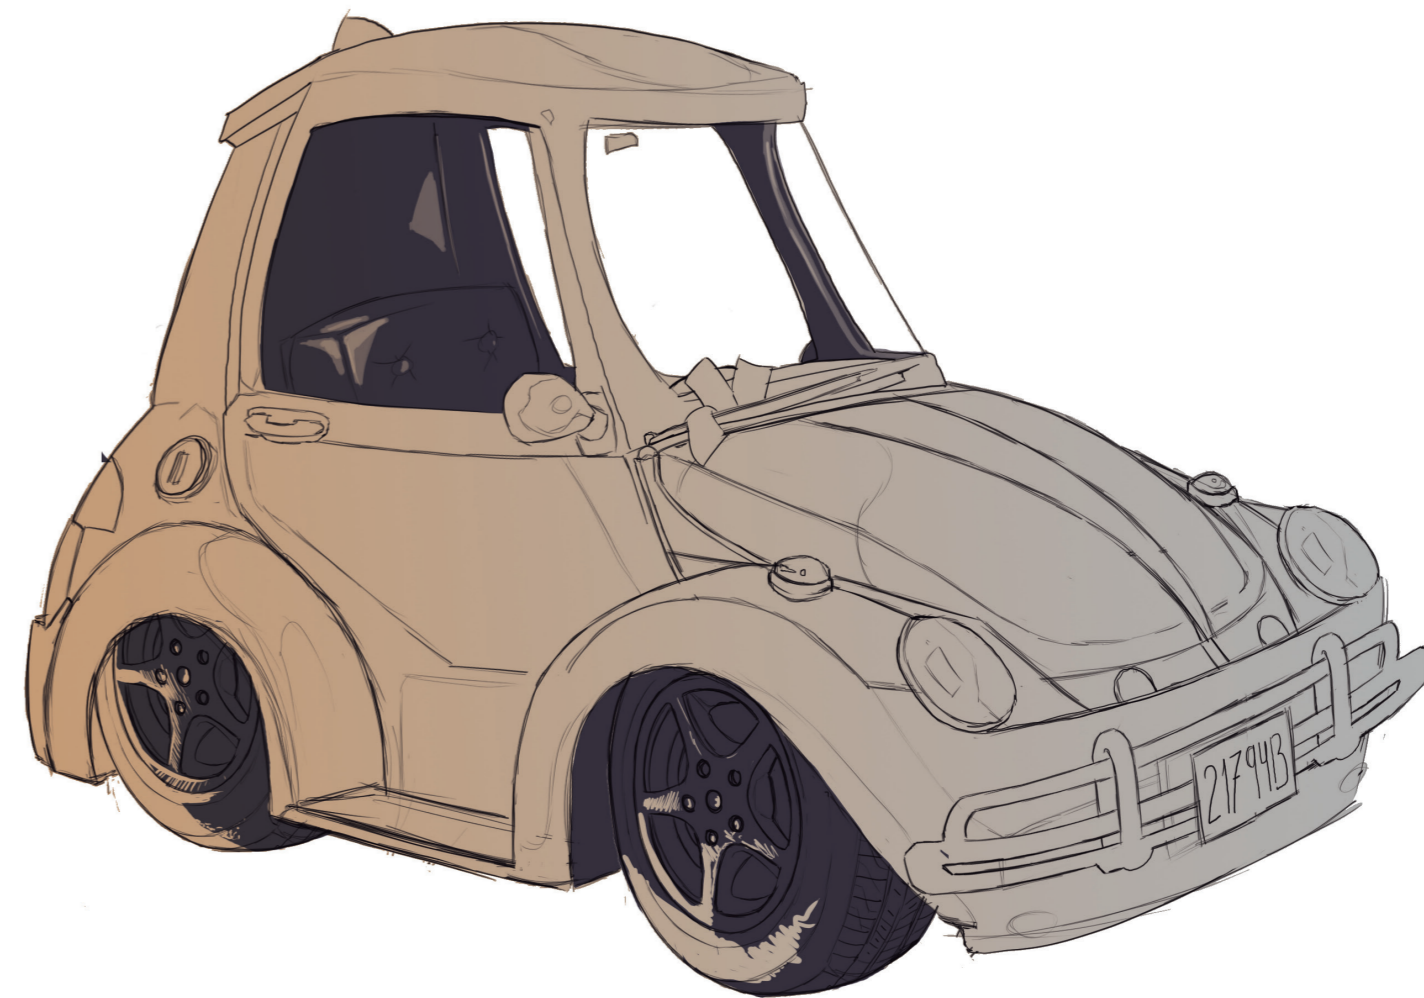

## BRUCE EN SU VERSIÓN FELINA

Bruce se transforma en un felino cuando viaja al otro mundo. Sigue manteniendo estatura, atuendo, voz... y además se le añaden detalles de su gato Cucurucho, como por ejemplo, la cola.

Casco de Bruce

Coche de la abuela