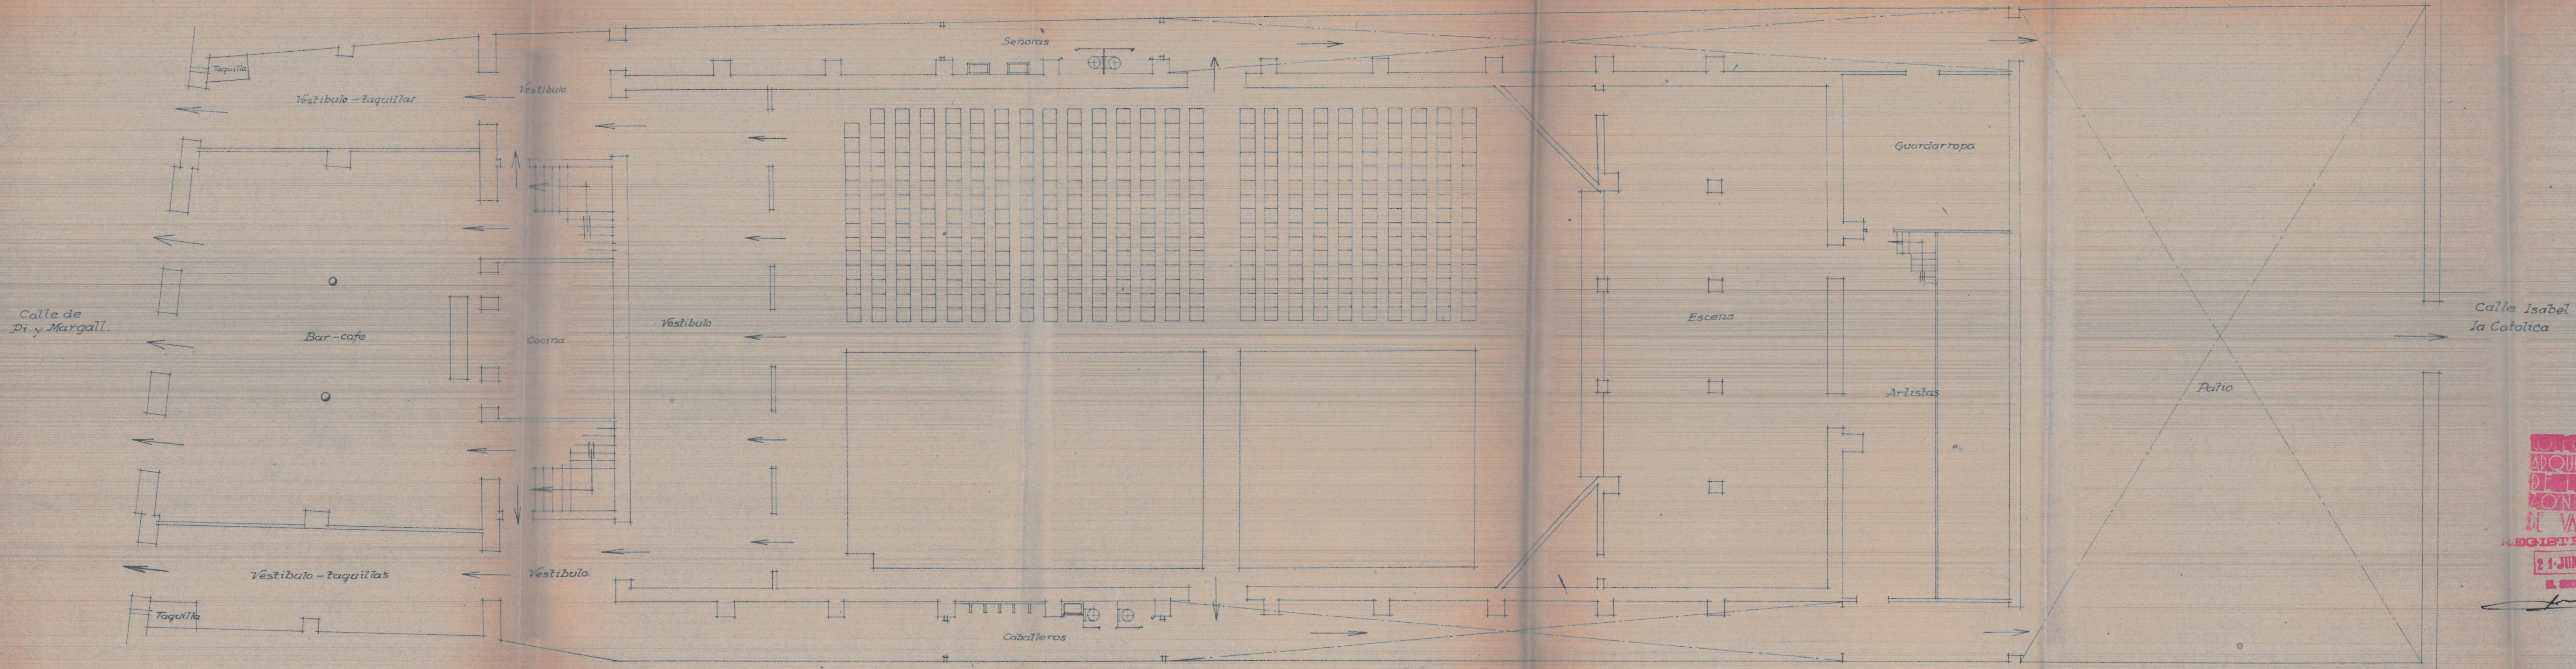

Reconstrucción del Teatro Nuevo
— Utiel —

Planta baja

Escala 1:100
Valencia 5 Junio 1935
El Arquitecto.

OFICINA
ARQUITECTOS
DE VALENCIA
REGISTRADO EN
24 JUN 1935
EL SECRETARIO

[Handwritten signature]