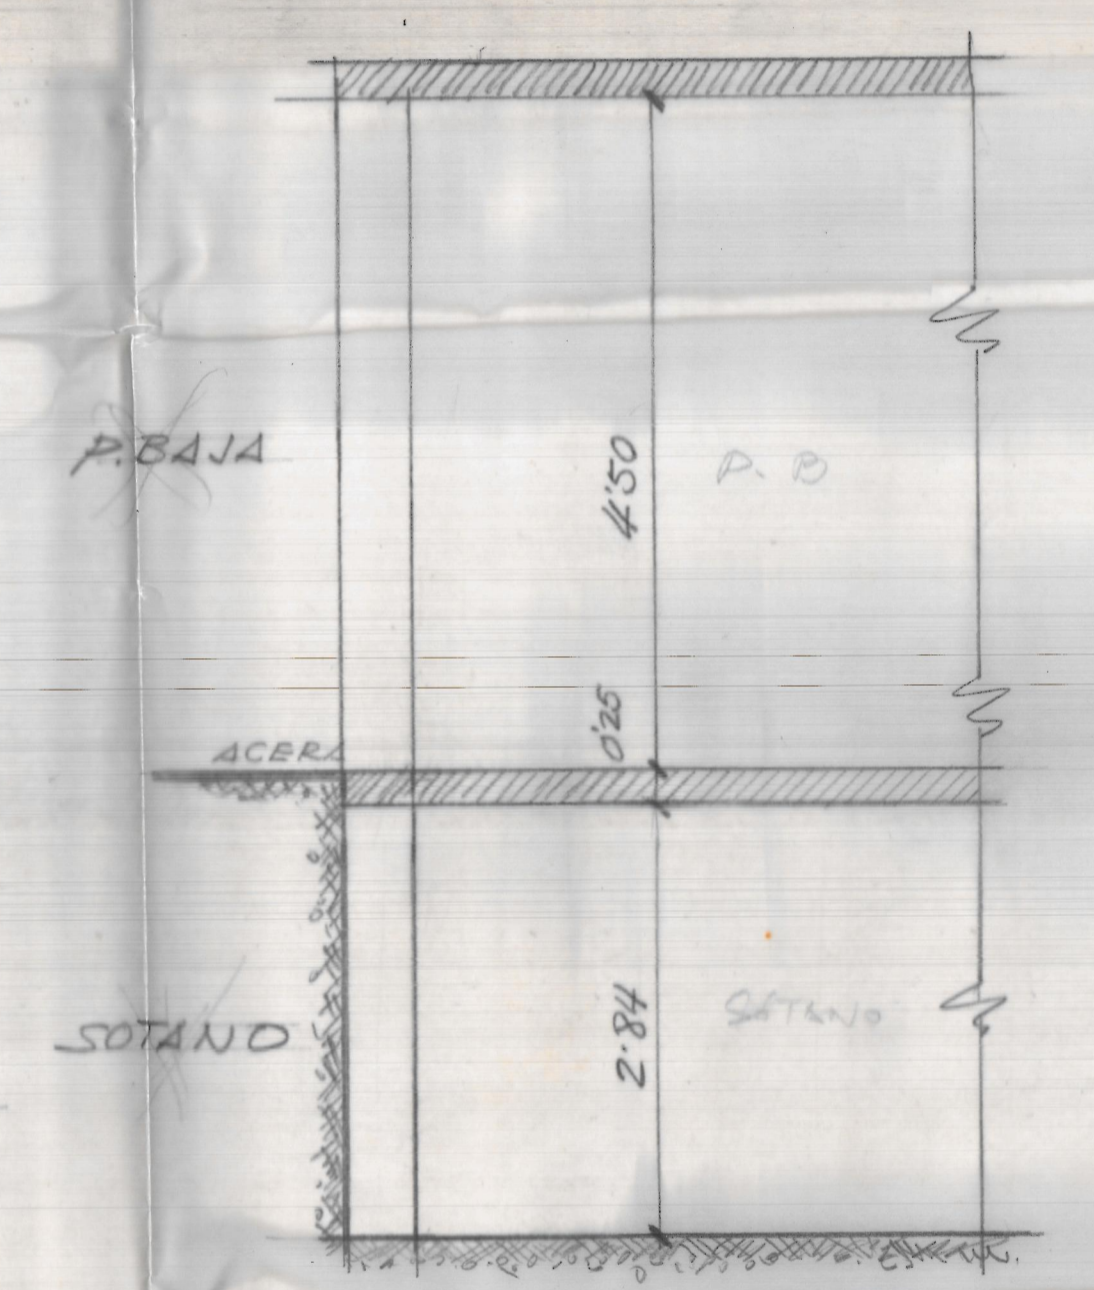

CALLE CALVO SOTELO

PLANTA BAJA Y SOTANO
 ESC. = 1:35

SECCION ESC. = 1:50

D.º PILLAR / Δ
 MAYORDOMO
 ΔZNAK
 VALENCIA
 EL DISEÑADOR