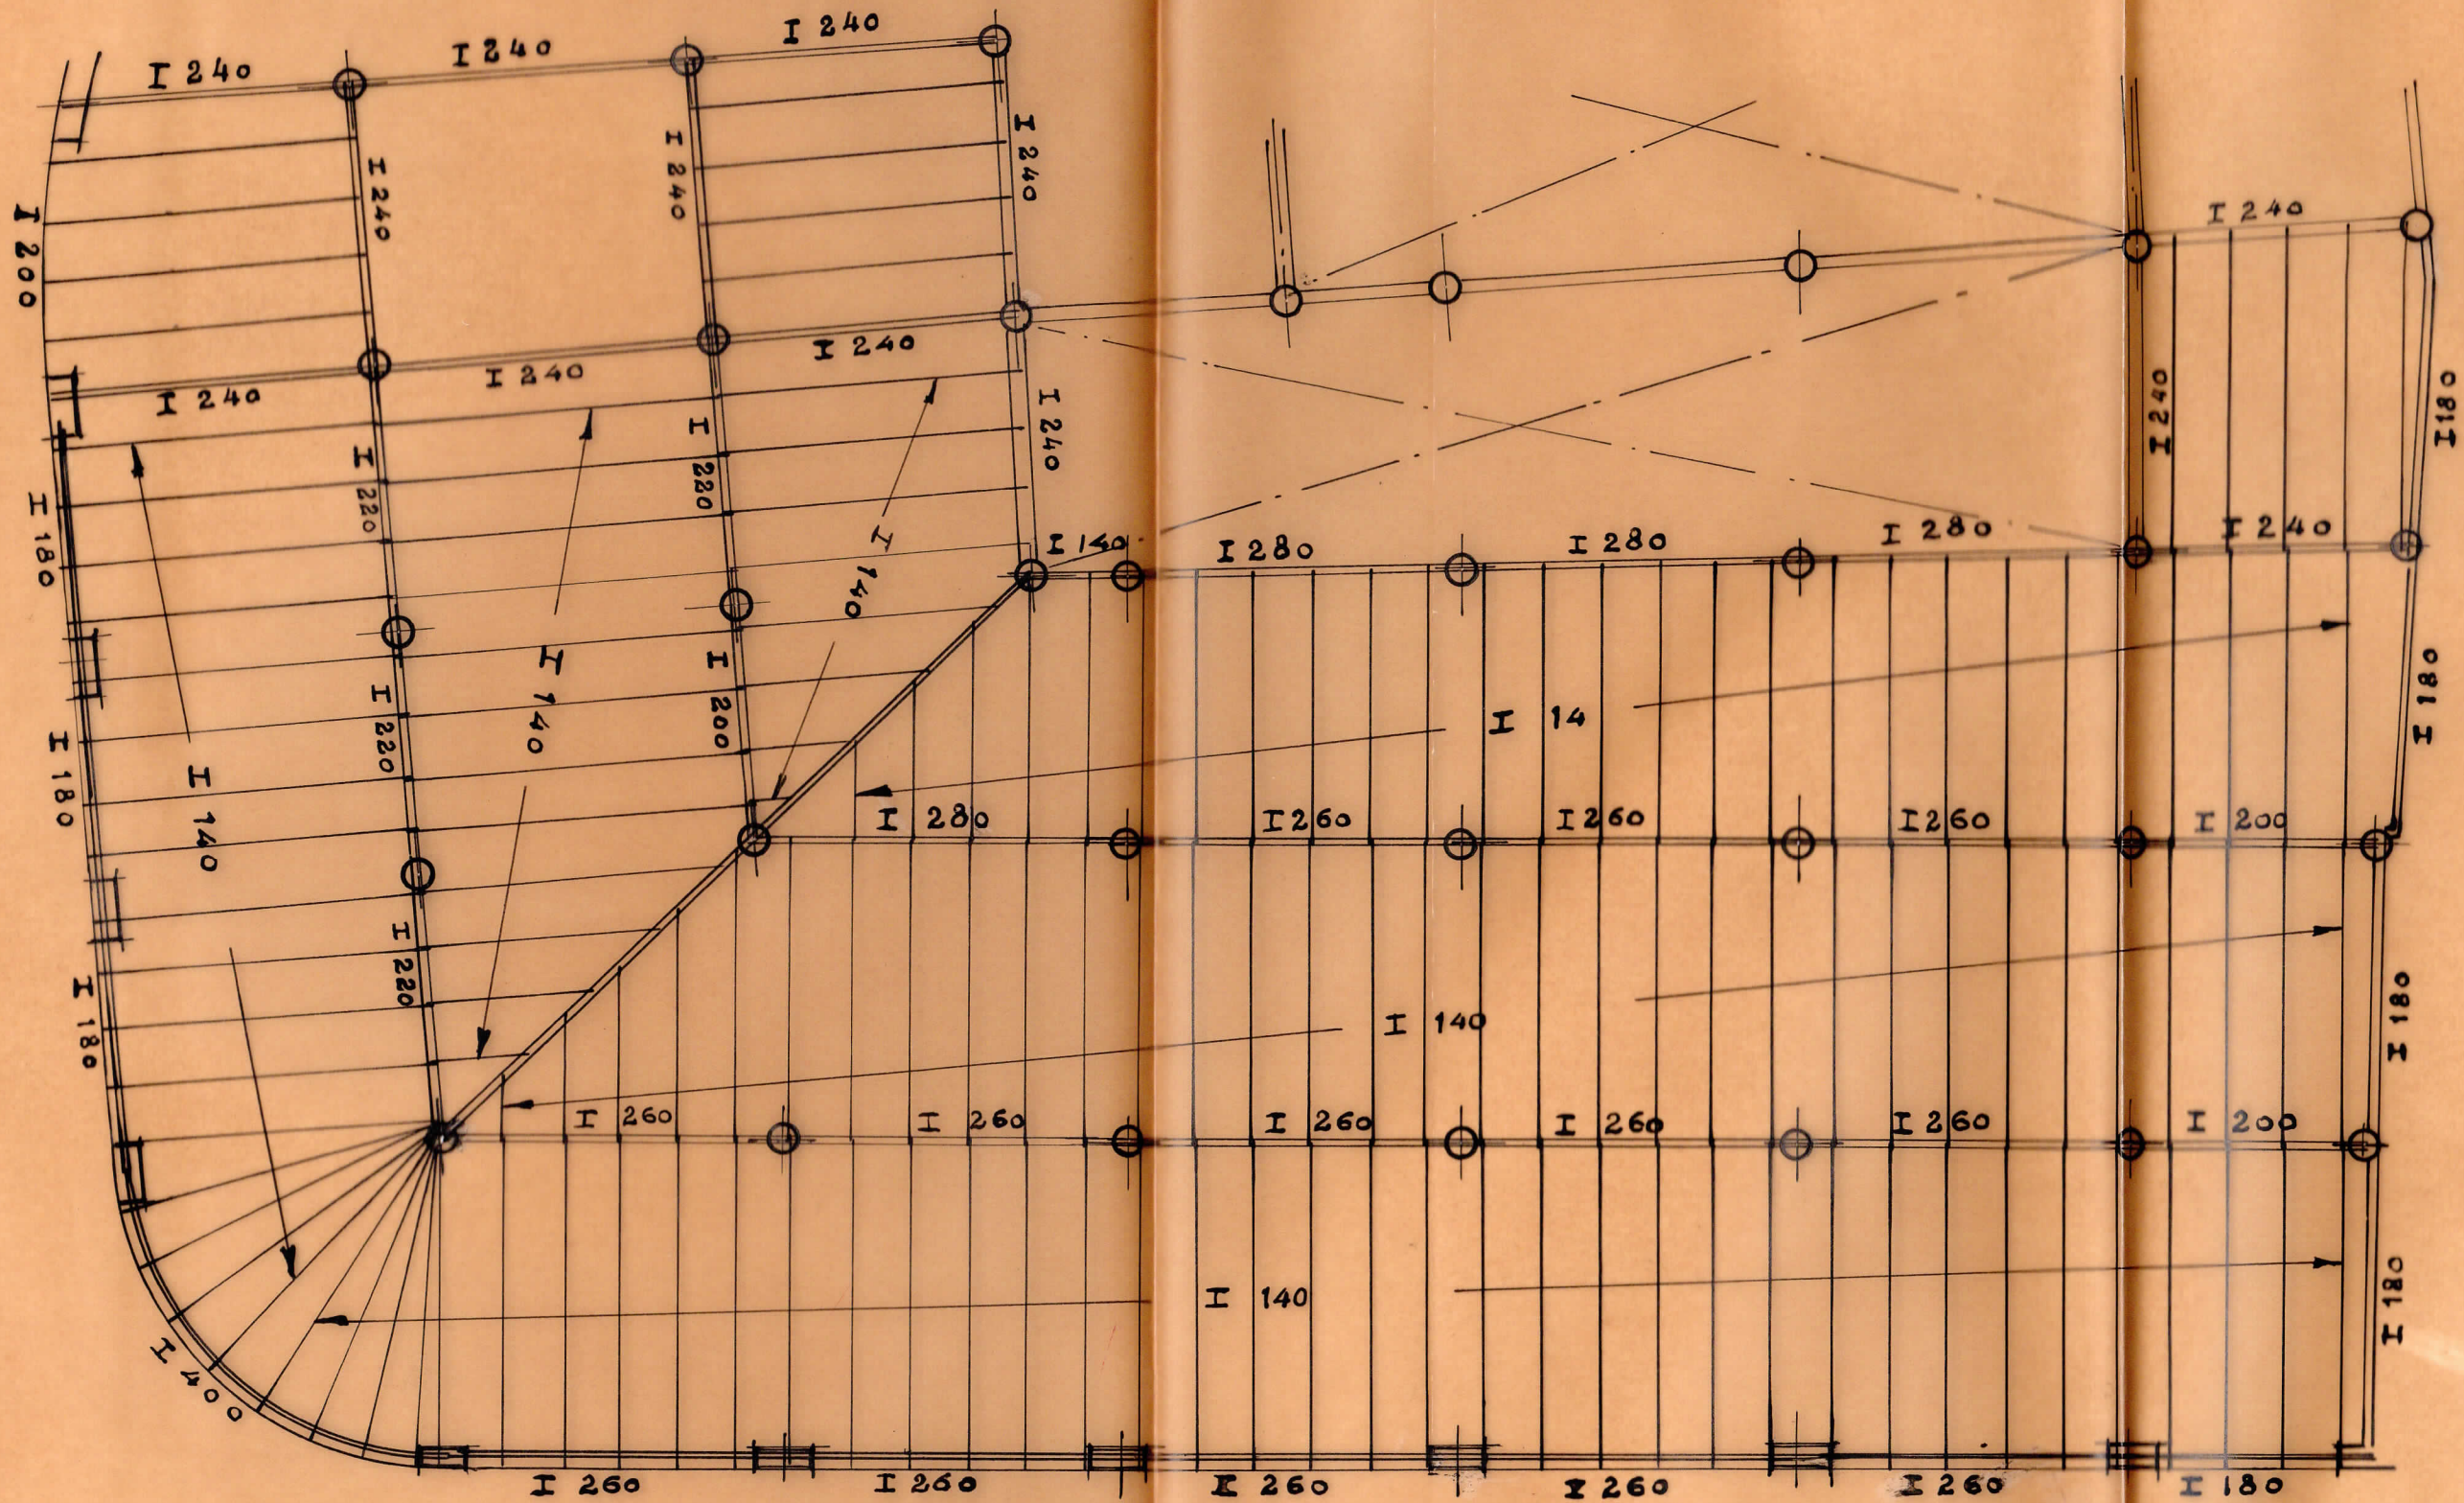

PROYECTO DE EDIFICIO INDUSTRIAL
VALENCIA

Escala 1:100
Valencia Marzo 1944
El Arquitecto

ENTRAMADO DE PISO Y TERRAZA