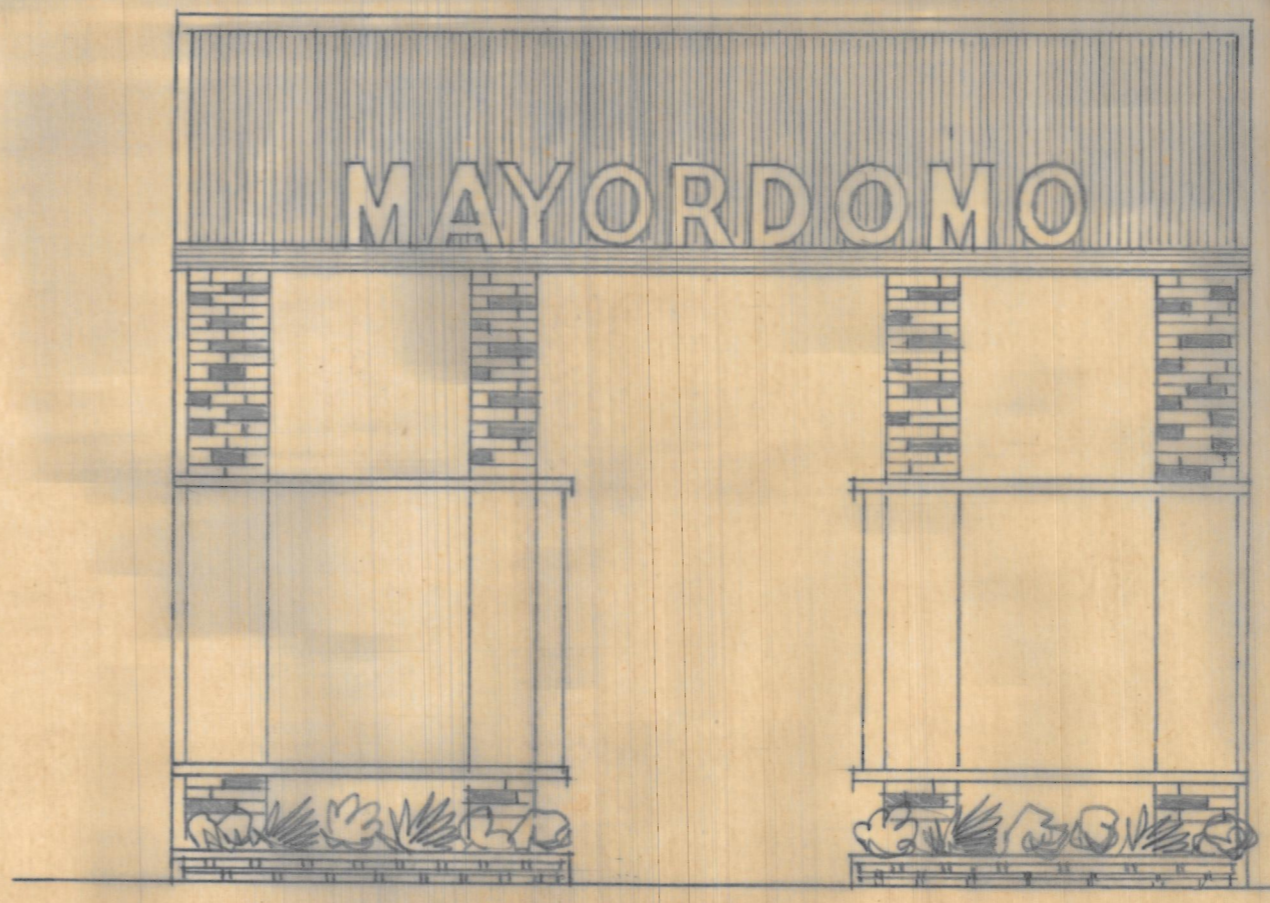

Planta

Sección longitudinal

Fachada

REFORMA de un establecimiento
sita en la C. de Calvo Sotelo n° 1

ESCALA = 1:100

Valerian Marco de 1960
EL ARQUITECTO

PROYECTO de decoración para un
establecimiento sito en C. Calles Potelo n° 1

ESCALA = 1:50

Valencia 14 de Abril de 1960
EL ARQUITECTO

Planta

Abaco

Lateral