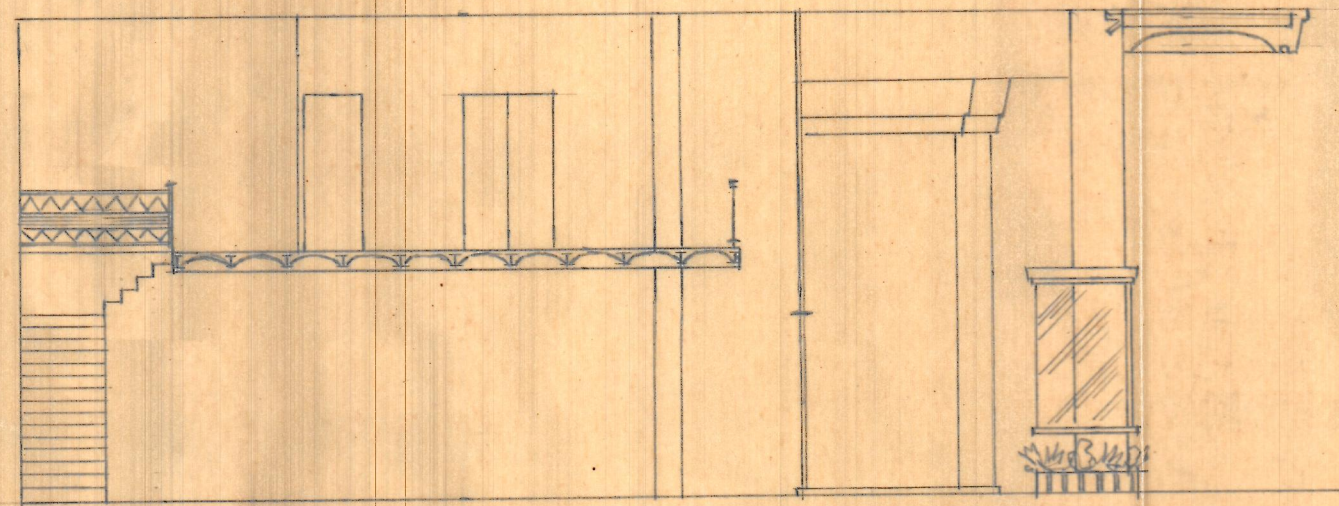

Planta

Sección longitudinal

Fachada

REFORMA de un establecimiento
sita en la C. de Calvo Sotelo n° 1

ESCALA = 1:100

Valerian Marco de 1960
EL ARQUITECTO

PROYECTO de decoración para un
establecimiento sito en C. Calles Potelo n° 1

ESCALA = 1:50

Valencia 14 de Abril de 1960
EL ARQUITECTO

Planta

Abaco

Lateral