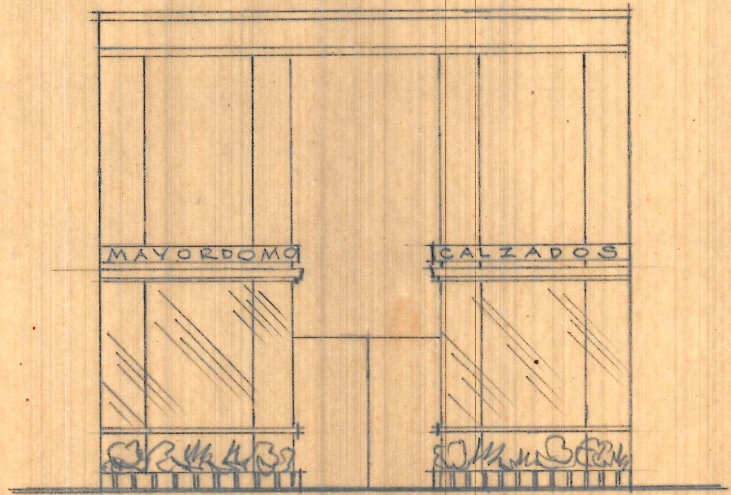

Planta

Sección longitudinal

Fachada

REFORMA de un establecimiento
sita en la C. de Calvo Sotelo n° 1

ESCALA = 1:100

Valerian Marco de 1960
EL ARQUITECTO

PROYECTO de decoración para un
establecimiento sito en C. Calles Potelo n° 1

ESCALA = 1:50

Valencia 14 de Abril de 1960
EL ARQUITECTO

Planta

Abaco

Lateral