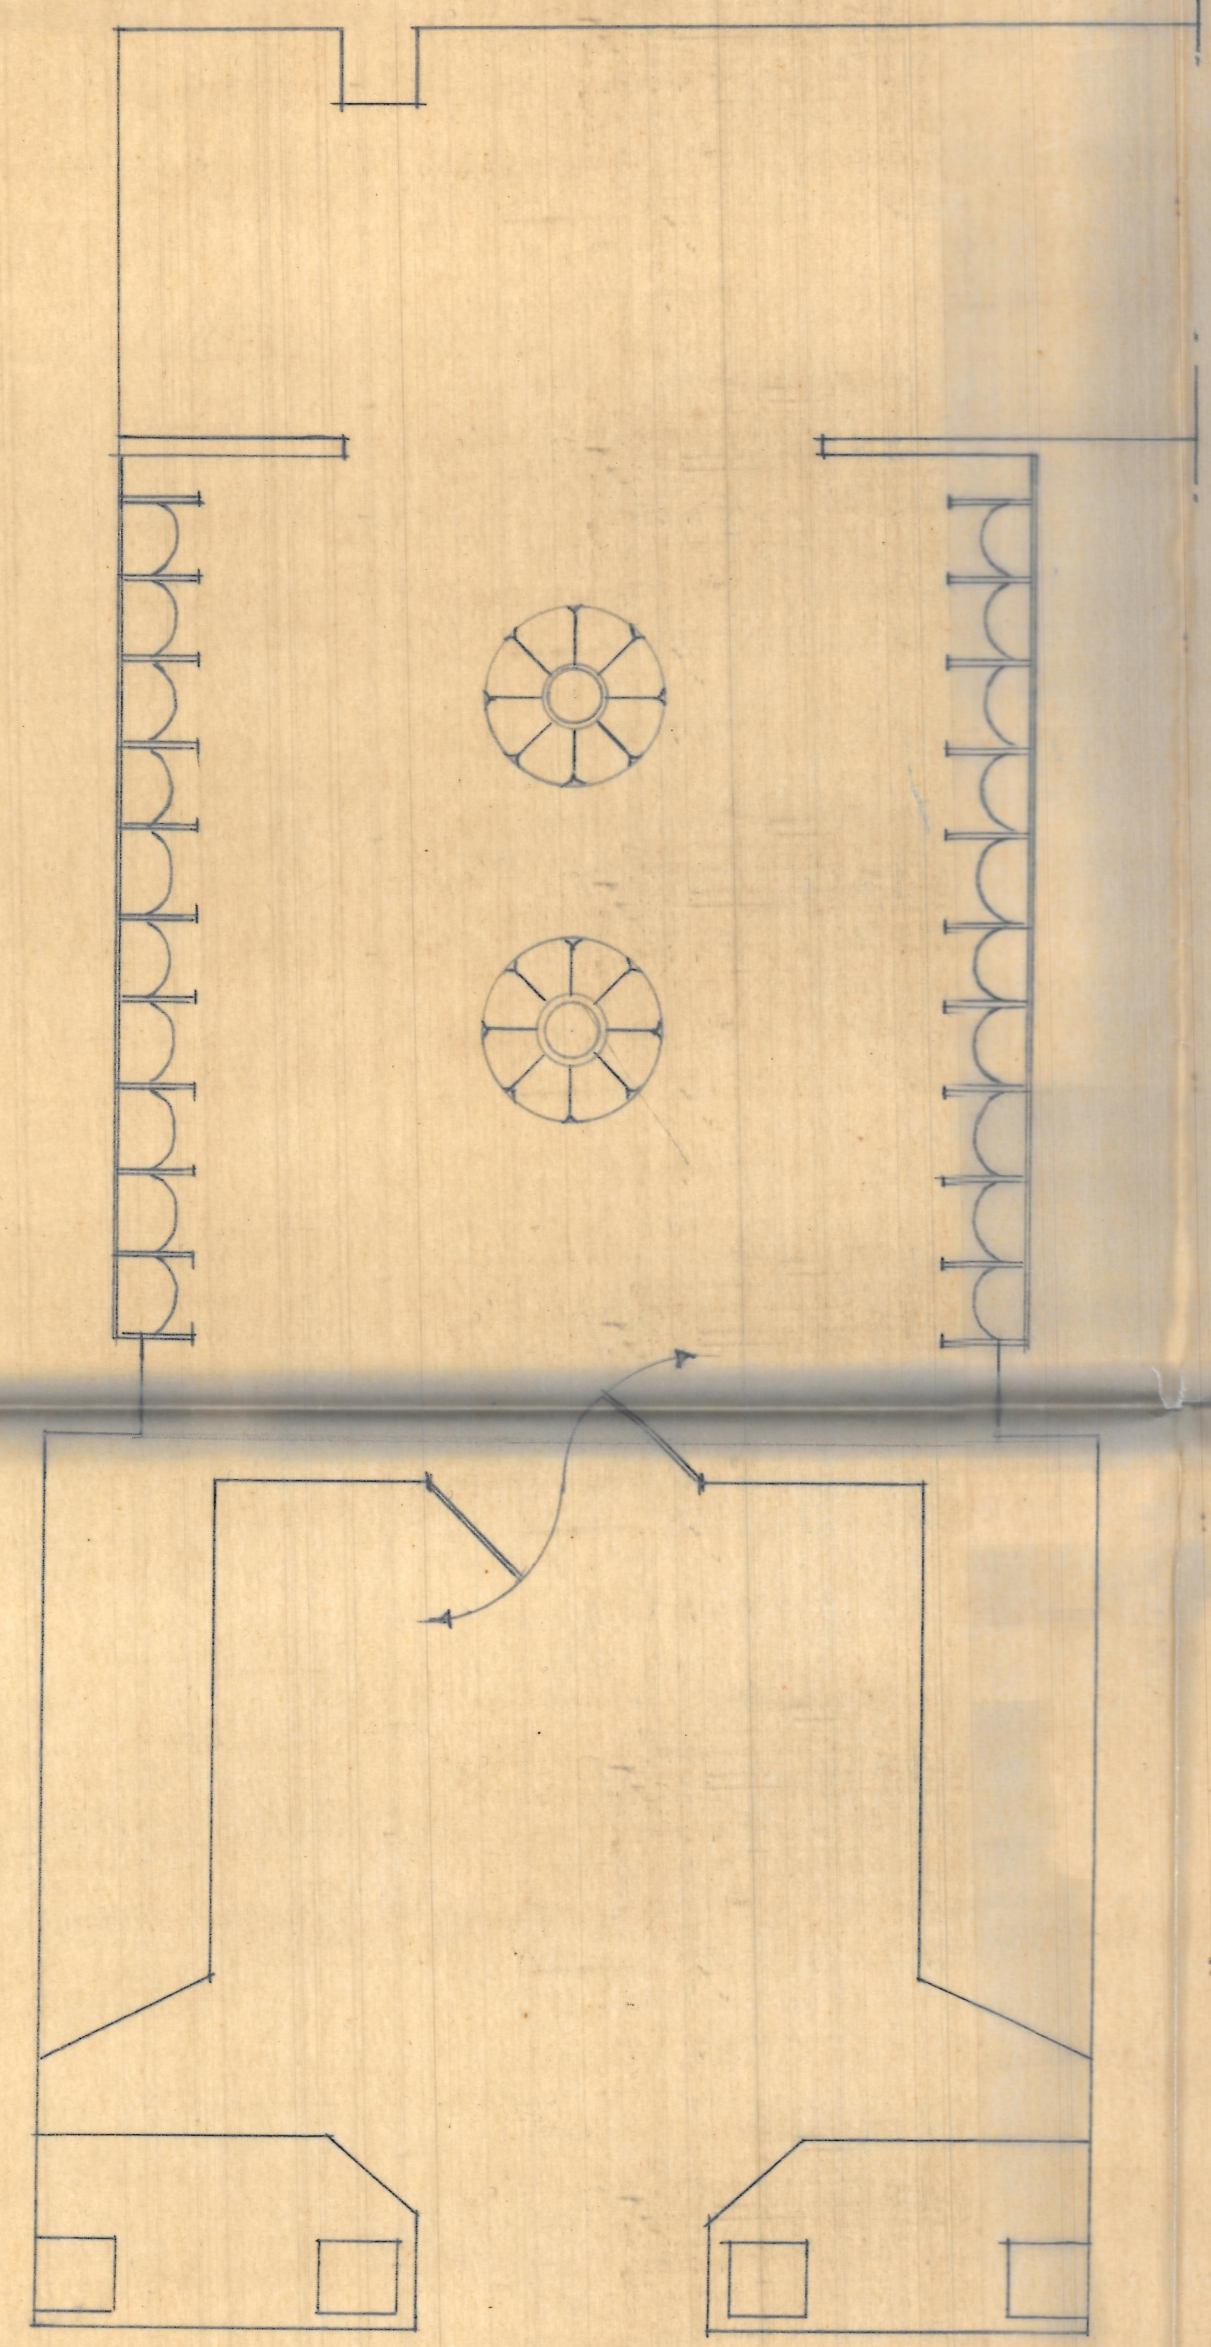

Planta

Sección longitudinal

Fachada

REFORMA de un establecimiento
sita en la C. de Calvo Sotelo n° 1

ESCALA = 1:100

Valerian Marco de 1960
EL ARQUITECTO

PROYECTO de decoración para un
establecimiento sito en C. Calles Potelo n° 1

ESCALA = 1:50

Valencia 14 de Abril de 1960
EL ARQUITECTO

Planta

Abaco

Lateral