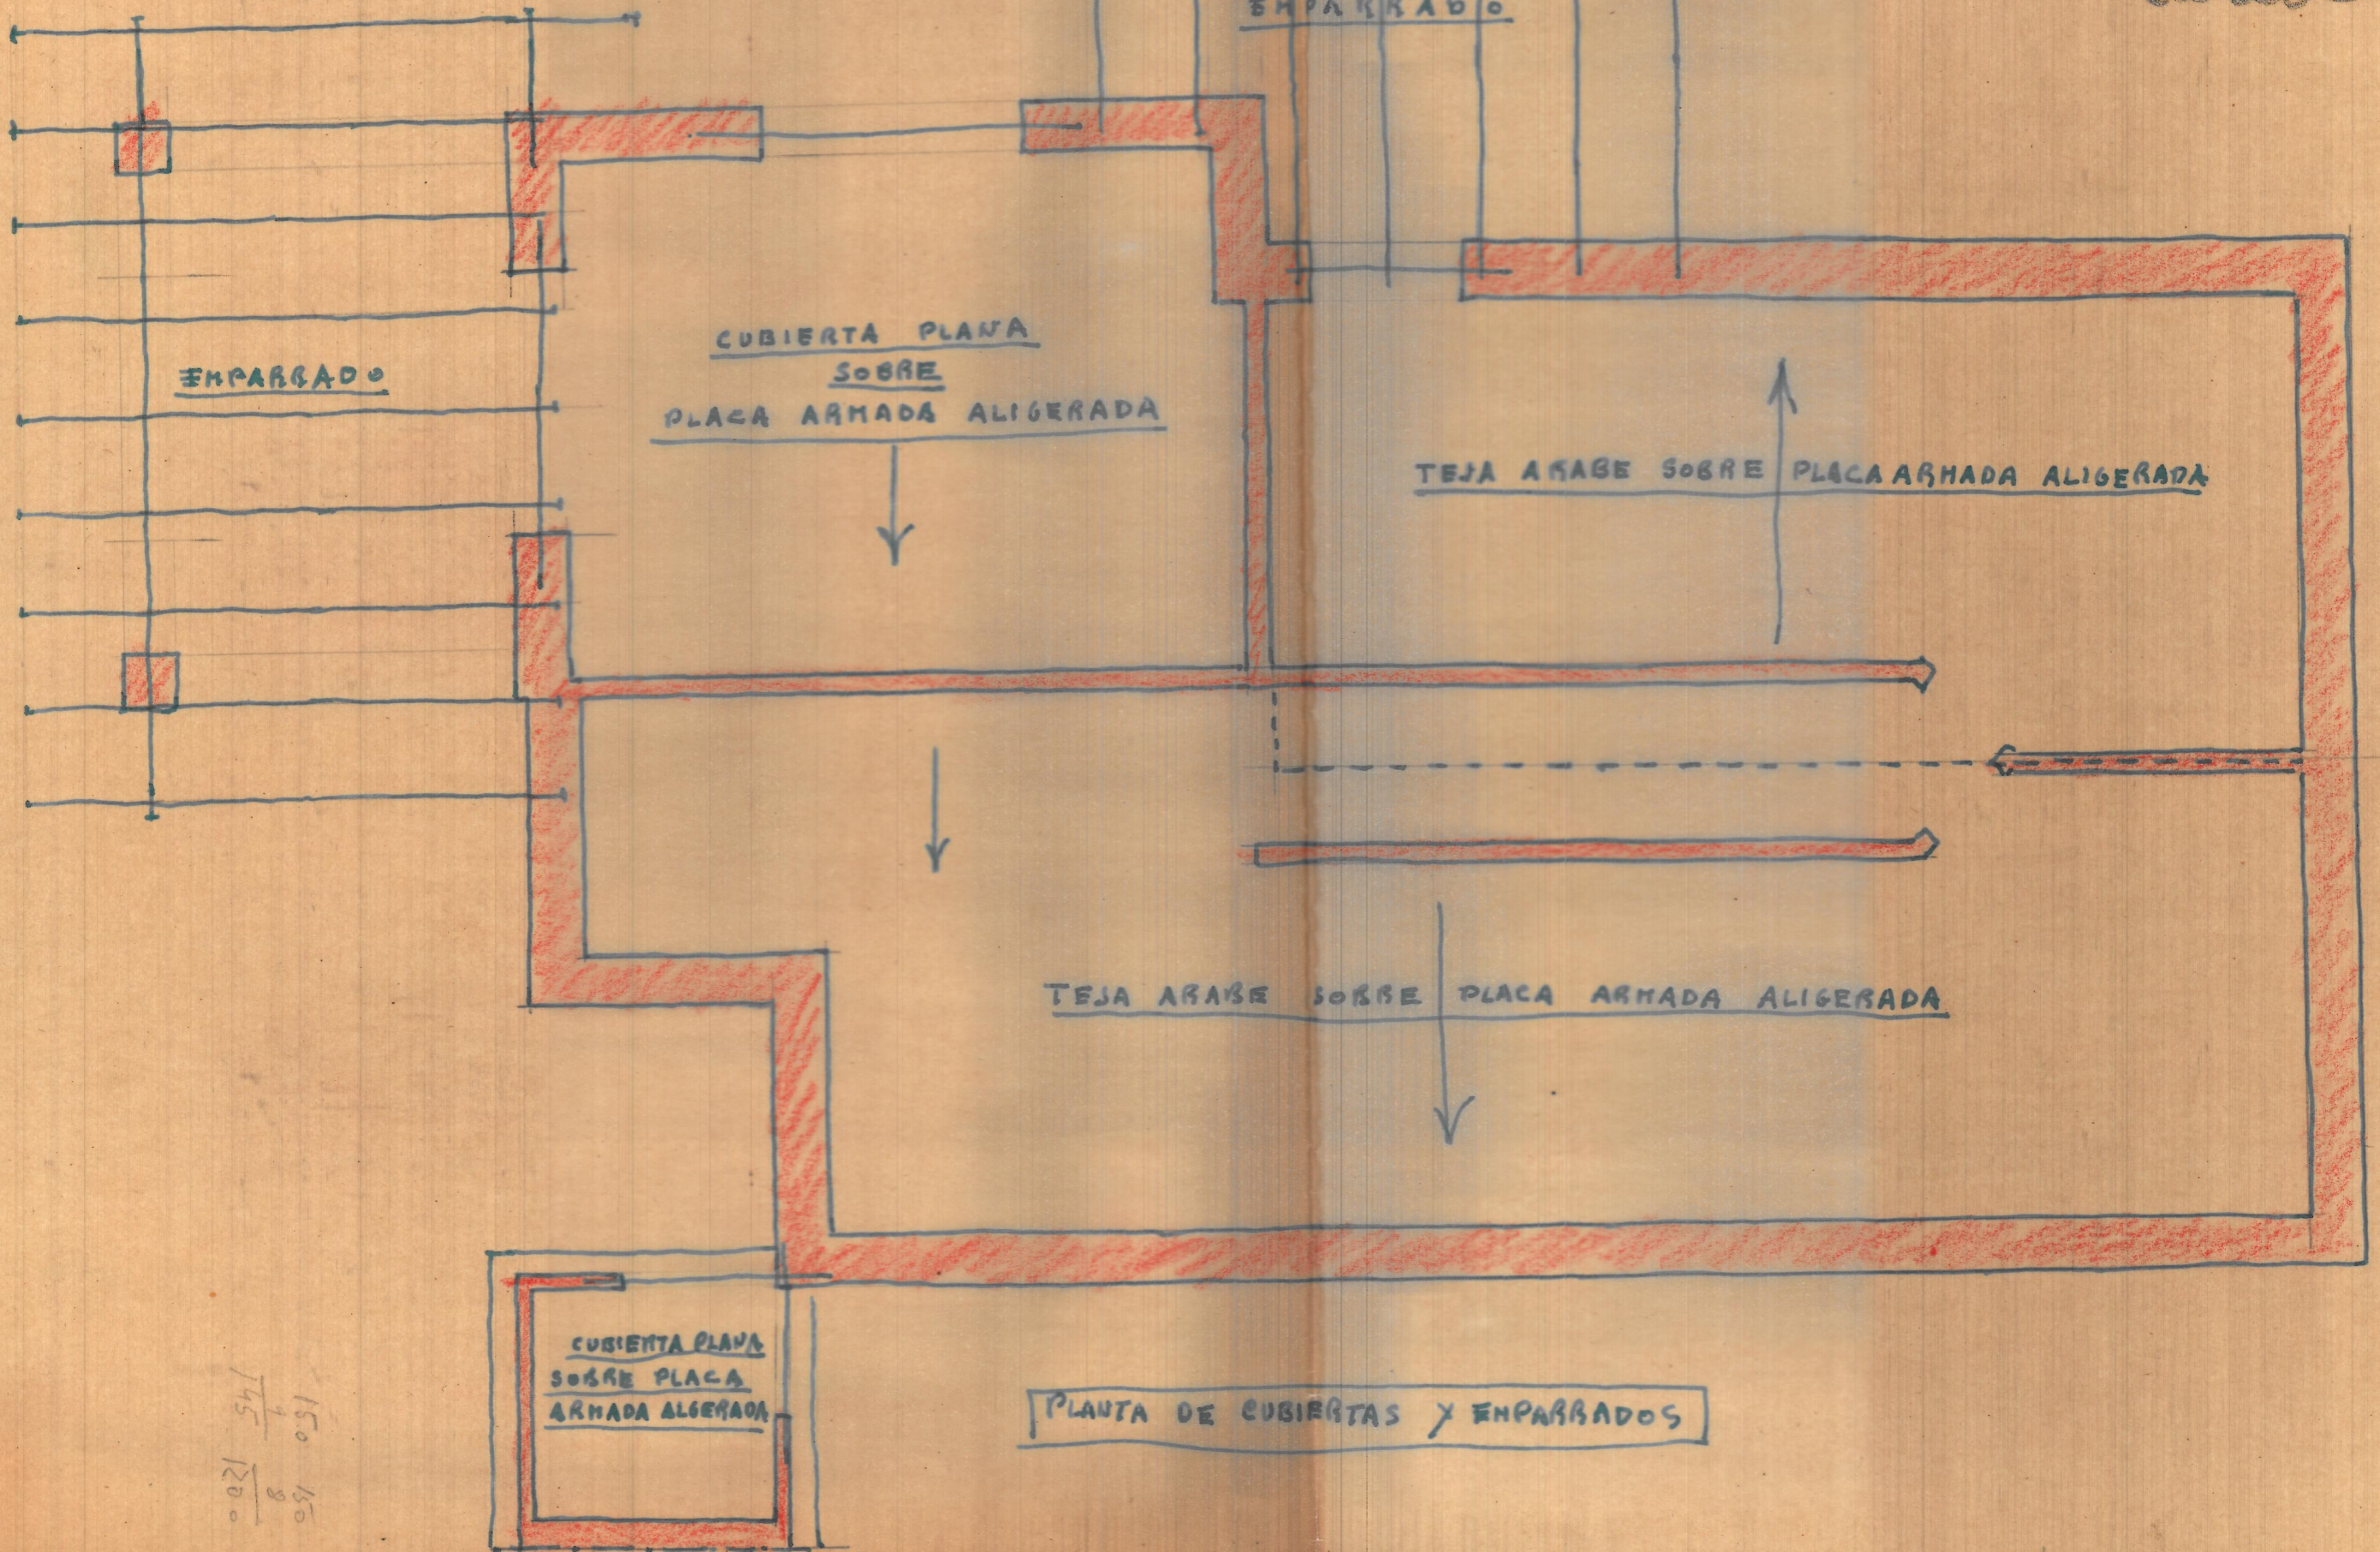

Edificio para D. Manuel de Jorpe
en "La Ciudad" de Paternó

E 1:50

Valencia Julio 1856
El autor

96
051

EMPARRADO

CUBIERTA PLANA
SOBRE
PLACA ARMADA ALIGERADA

EMPARRADO

TEJA ARABE SOBRE PLACA ARMADA ALIGERADA

TEJA ARABE SOBRE PLACA ARMADA ALIGERADA

CUBIERTA PLANA
SOBRE PLACA
ARMADA ALIGERADA

PLANTA DE CUBIERTAS Y EMPARRADOS

150 150
145 8
1200