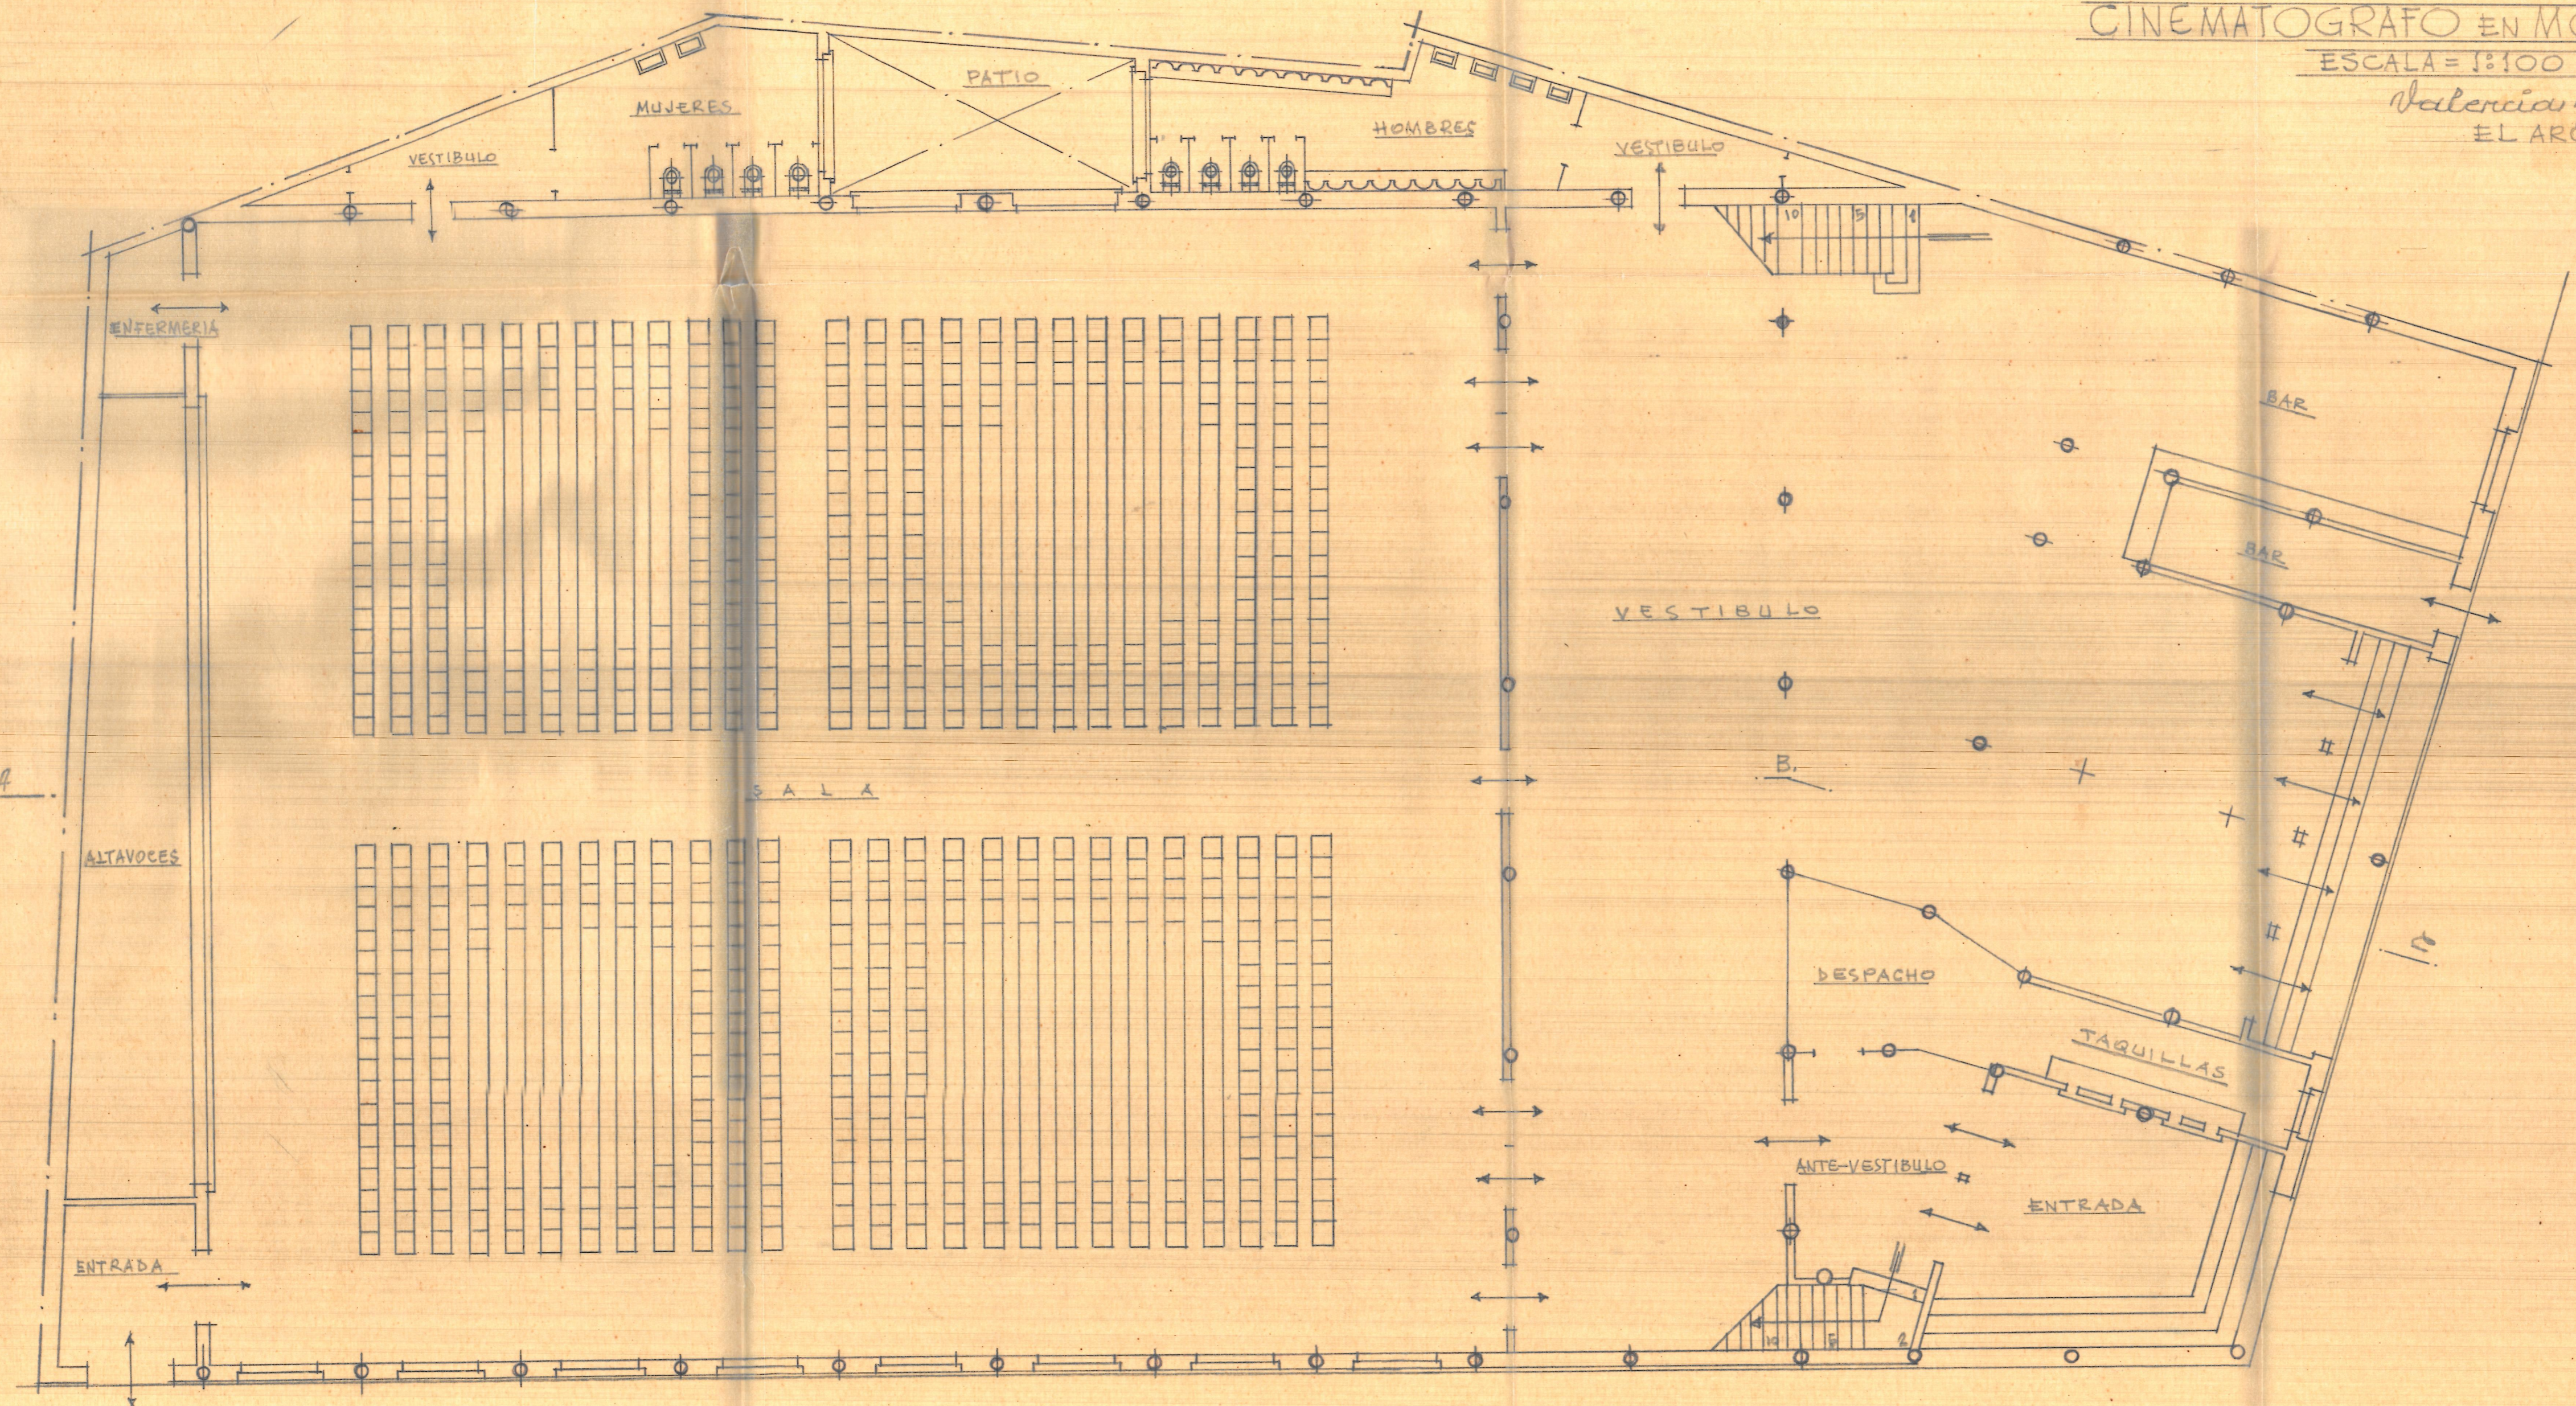

CINEMATOGRAFO EN MONCADA

ESCALA = 1:100

Valencia 7 Marzo de 1960  
EL ARQUITECTO

Planta sala